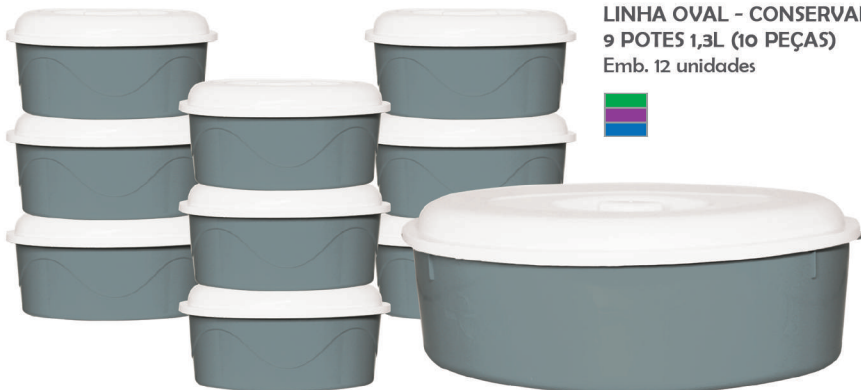

351
LINHA OVAL - CONSERVADORA OVAL 6L
9 POTES 1,3L (10 PEÇAS)
Emb. 12 unidades