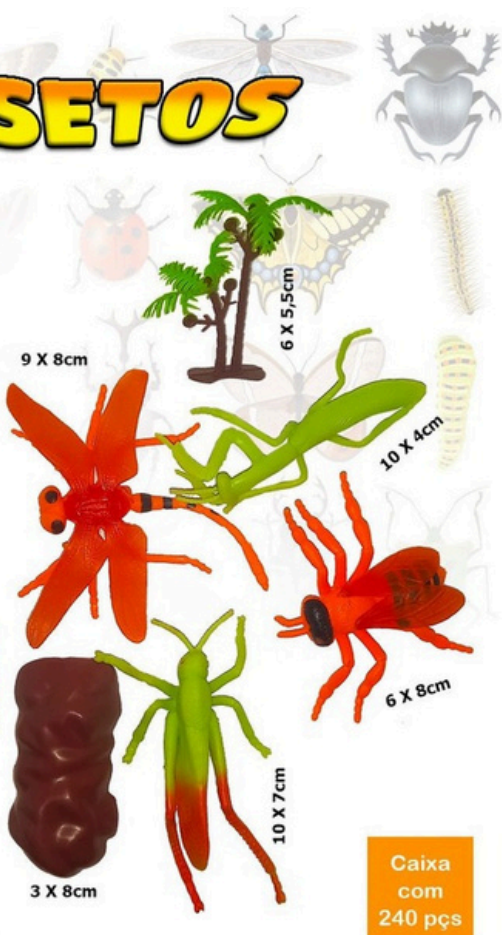

QTDA CX : 84

R\$: 17,00

INSETOS

Kit de Insetos

CÓD: 878-20

Kit de insetos de borracha tamanho pequenos
Cores sortidas

Caixa com 240 pçs

KIT INSETOS SORTIDOS DE PLAST MACIO