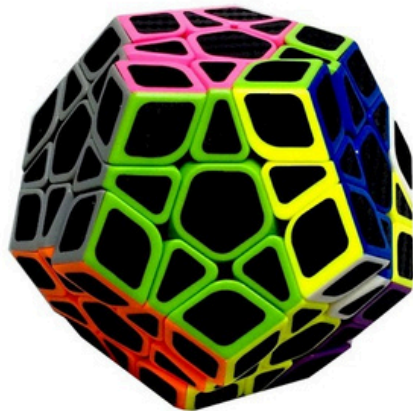

COR: VERDE

QTDA CX : 360

R\$: 7,80

CUBO MÁGICO

Cubo Mágico Dodecaedro

CÓD: FX7960

Cubo Mágico profissional
Dodecaedro
Material Plástico
Cores sortidas

8,5 x 8,5cm