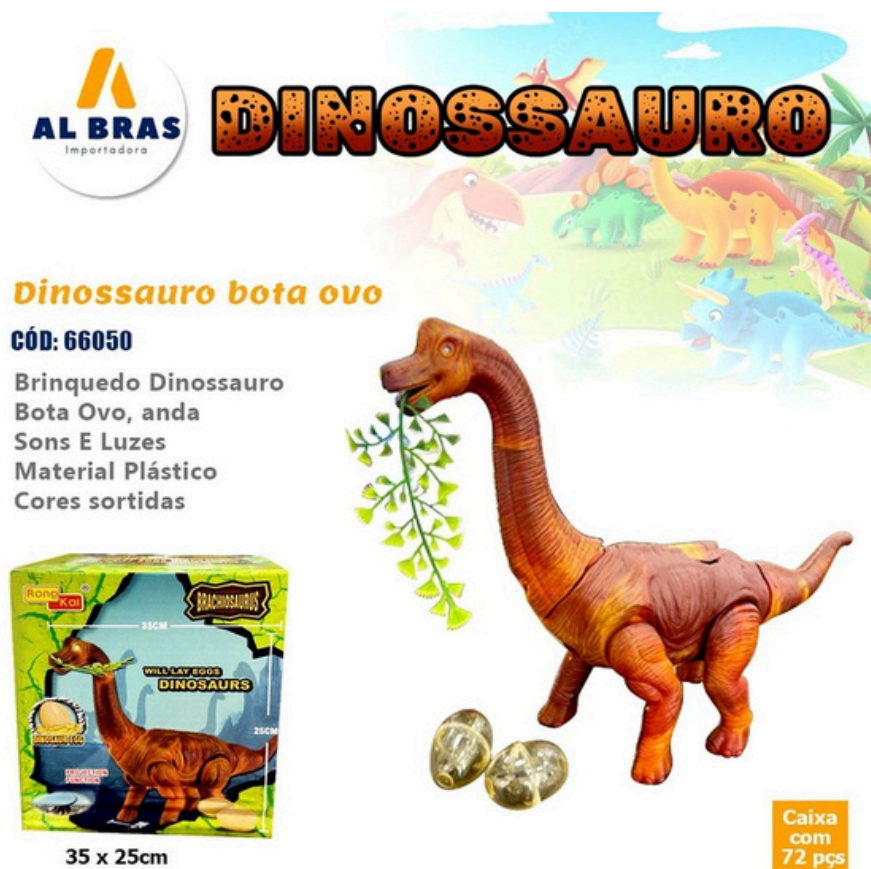

COD BARRA :

DINOSSAURO PLASTICO E KIT FERRAMENTA

MATERIAL: PLASTICO RESISTENTE

TAM EMB : 1 6 X 14 CM

TAM PROD: 10 X 3CM

COR: COLORIDO

QTDA CX : 240

R\$: 4,80