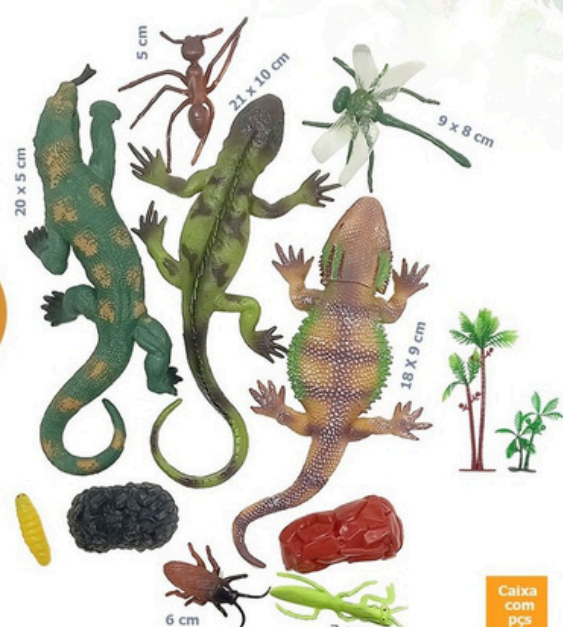

KIT LARGAOTOS E INSETOS

MATERIAL: PLASTICO

TAMANHO : 22X8

COR: SORTIDAS

QTDA CX : 60

R\$: 20,00

Kit bicho de Borracha
Bichinhos de borracha
Cores sortidas
CÓD: HJ058-5

Caixa com 60 pçs