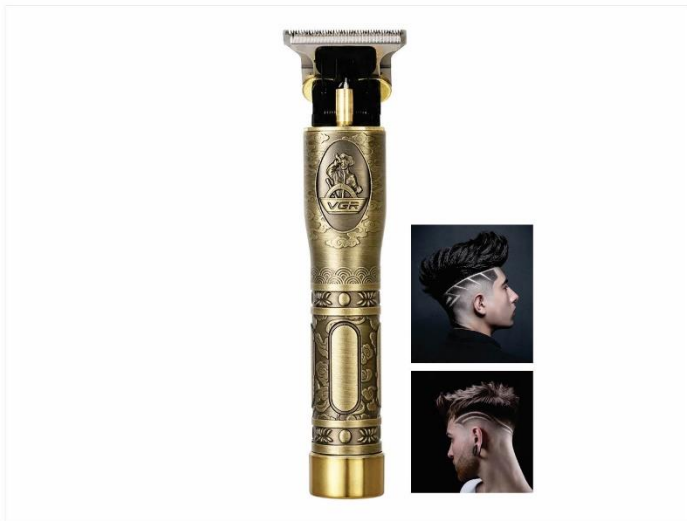

Máquina Cortar

Aparador de Cabelo e Barba

V-081

- 180 Min Duração Tempo
- 1500mAh Bateria de Lítio
- 3 Horas Tempo Carregar

R$ **54,70**