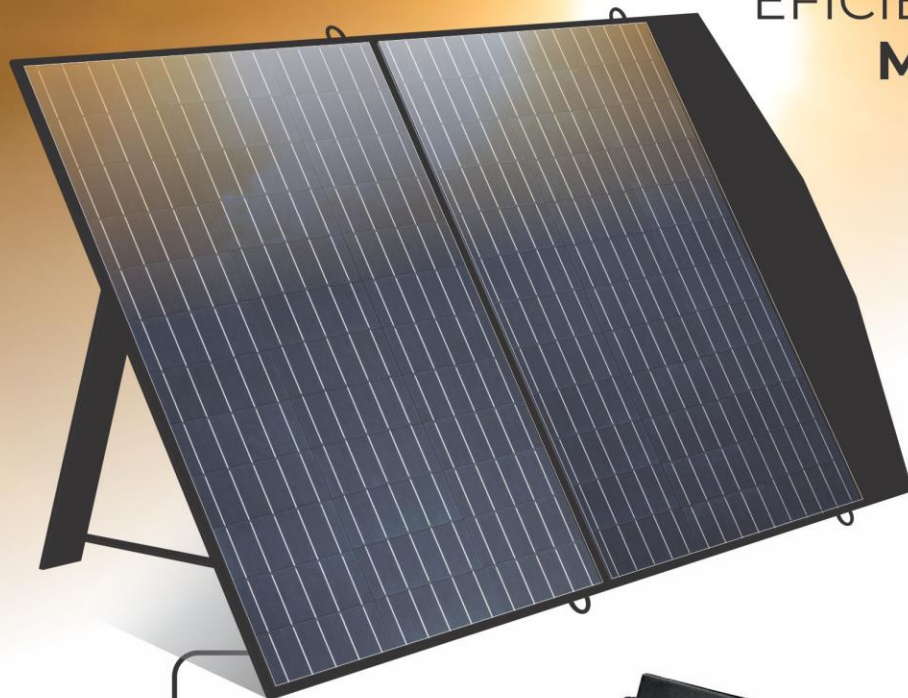

ESTAÇÃO DE ENERGIA PORTÁTIL

EG
IMPORT e
EXPORT LTDA.

CAIU A ENERGIA!!!

NÃO SE PREOCUPE MAIS
ESSE **GERADOR BATERIA**
RESOLVE TUDO
PARA VOCÊ.

BAK

BAK

**Chegou
Novidades**

**MAIOR
EFICIÊNCIA RITMO
MAIS RÁPIDO**

Silício
monocristalino
de alta pureza

19%
Taxa de conversão
de energia

22%
Taxa de conversão
de energia Solar

***NÃO INCLUSO**

**MALETA
RETRATEIS**

**PAINEL SOLAR
PARA GERADORES**

**POTÊNCIA
100W**

BK-PPS100W