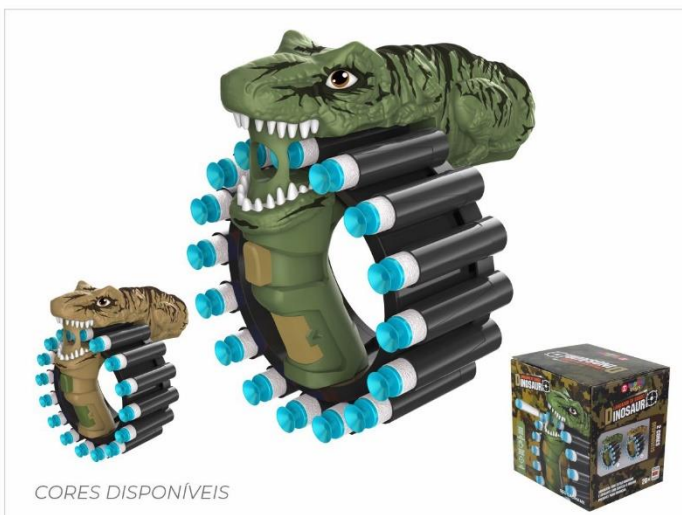

CORES DISPONÍVEIS

LANÇADOR DE DARDO DINOSAURO

SEG-LADMAN11

- 20X DARDO BATE E VOLTA
- ALTA CAPACIDADE
- USO COM UMA MÃO
- ALTA PRECISÃO

R$ **24,00**

30
PEÇAS /CX