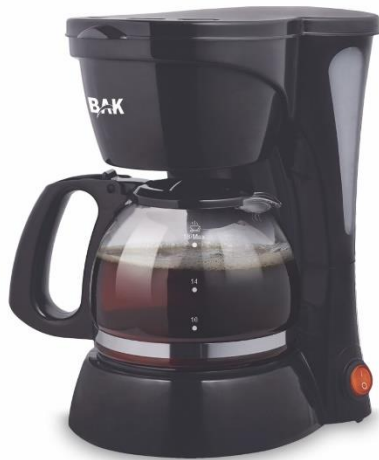

R\$ **1.790,00**

Inversor Bidirecional

2 horas carga rápido

* SUPORTA PLACA SOLARES (NÃO INCLuíDO)

ESTAÇÃO DE ENERGIA PORTÁTIL

BK-G4103

Compatível com Equipamentos Eletrônicos AC/DC

1200 W | 1024Wh
25.6V, 40000mAh

R\$ **4.200,00**

Inversor Bidirecional

2 horas carga rápido

* SUPORTA PLACA SOLARES (NÃO INCLuíDO)

ESTAÇÃO DE ENERGIA PORTÁTIL

BK-G4107

Compatível com Equipamentos Eletrônicos AC/DC

2000 W | 1920Wh
48V, 40000mAh

R\$ **6.300,00**

ELETRODOMÉSTICAS

BAK

BAK

18
XÍCARAS
DE CAFÉ

CAFETEIRA ELÉTRICA JARRA DE VIDRO 600ML

BK-CAFE-127 650W

R\$ **78,90**

8
PEÇAS / CX

BK-CAFE-220 650W

R\$ **83,90**

8
PEÇAS / CX

EM BREVE

COM
ILUMINAÇÃO
AZUL
SUAVE

CHALEIRA ELÉTRICA DE VIDRO 1.8L

BK-CDV18L-127 1100W