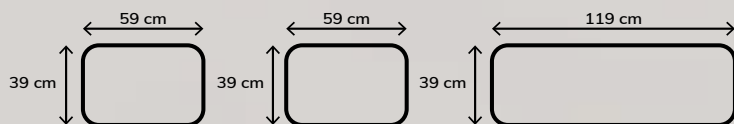

TAPETES

Kit 03 peças

Cod.: 0126

Pacote: 10 kits com 03 peças cada kit

Cor: Sortido

Material: Base 100% PVC, Superfície 100% poliéster

Tapete 01 peça

Cod.: 00127

Pacote: 10 unidades

Cor: Sortido

Material: Base 100% PVC, Superfície 100% poliéster

Tamanho: 59 x 39 cm

Passadeira 01 peça

Cod.: 00128

Pacote: 10 unidades

Cor: Sortido

Material: Base 100% PVC, Superfície 100% poliéster

Tamanho: 119 x 39 cm