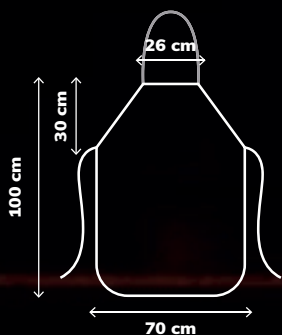

AVENTAL DE CHURRASQUEIRO

Cod.: 0153
Pacote: 10 unidades
Cor: Preto
Material: Napa

CAPA BANQUETA

Preta

Cod.: 0042
Pacote: 10 kits
Cor: Preto
Material: Napa
Diâmetro: 37 cm

Estampada

Pacote: 10 kits
Cor: Sortido
Material: Superfície 100% PVC reforço em TNT
Diâmetro: 37 cm

Kit 4 un.

Cod.: 0043

Para todos os produtos estampados, enviaremos as estampas que tivermos em estoque