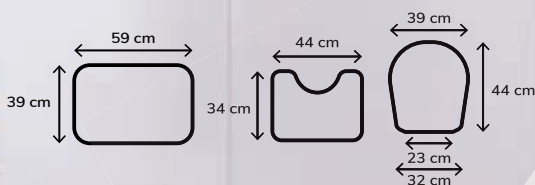

KIT BANHEIRO

Cod.: 0133

Pacote: 10 kits com 03 peças cada kit

Cor: Sortido

Material: Base 100% PVC, Superfície 100% poliéster