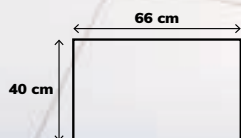

Tapete 01 peça

Cod.: 0167
Cor: Sortido
Material: Tecido Jacquard com Antiderrapante