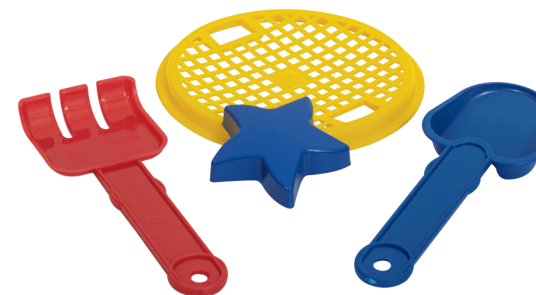

Ref.: 007

Ref.: 078

**VEM COM
ACESSÓRIOS
DE PRAIA!**

Ref.: 005

O produto e as cores podem sofrer alterações do apresentado.

REF.

005 - Boneca no Balde	7899938100370	24 cm	15 peças
007 - Kit Praia	7899938100165	15 cm	15 peças
078 - Peixão de Praia	7899938100134	15 cm	15 peças

Ref.: 079

Ref.: 008

Ref.: 086

O produto e as cores podem sofrer alterações do apresentado.

Ref.: 085

REF.

085 - Resgate Salva Vidas	7899938100691	12x48 cm	12 peças
086 - Col. Comander	7899938100707	12x25 cm	24 peças
087 - Lancha	7899938100714	23 cm	40 peças
008 - Fórmula 1	7899938100394	24 cm	40 peças
079 - Fordinho	7899938100141	6,5x18 cm	55 peças