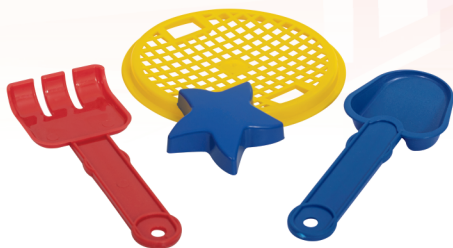

Ref.: 078

**VEM COM
ACESSÓRIOS
DE PRAIA!**