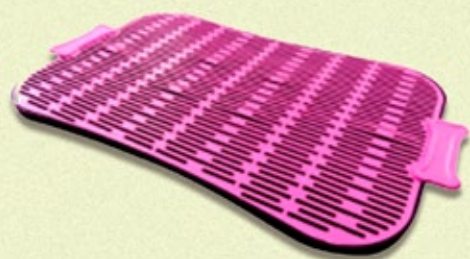

XIXI FÁCIL BUTECO E DECOR