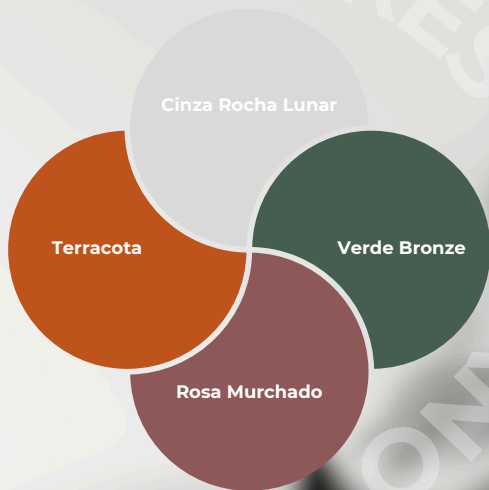

Conheça as cores tendência **2024**