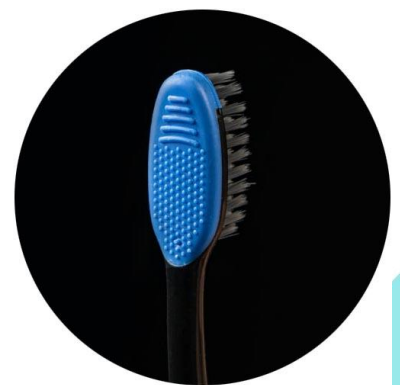

CLEAR FRESH

**Escova de Dentes
Adulto
CERDA MACIA**

Ref.: CF-9841

Tampa + Limpa Língua
Caixa com: 60 dz

R$ 2,86 PRAZO
R$ 2,75 AVISTA

a dúzia

Tampa + Limpa Língua