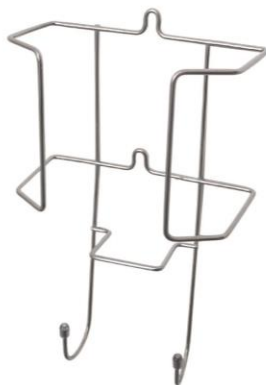

8410 | SUPORTE P/ FERRO DE PASSAR ROUPAS

Cód. Barras: 789 820107 177-5
Acabamento: cromado
Dimensões: C9 x L16 x A27 cm
Peso: 120 g

8730 C | SUP. DUPLO CROMADO P/ PAPEL HIGIÊNICO P/ CX ACOPLADA

Cód. Barras: 789 820107 181-2
Acabamento: cromado
Dimensões: C10 x L11 x A16 cm
Peso: 80 g