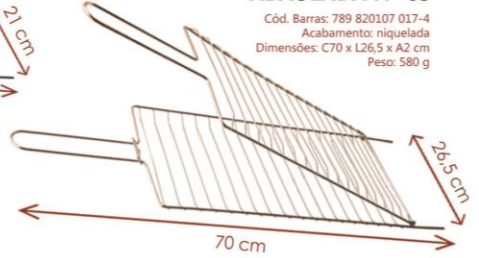

5103A | GRELHA DUPLA ABAULADA Nº 03

Cód. Barras: 789 820107 017-4
Acabamento: niquelada
Dimensões: C70 x L26,5 x A2 cm
Peso: 580 g