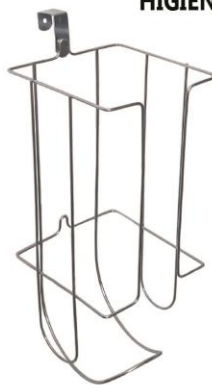

8720 C | SUPORTE CROMADO P/ PAPEL HIGIÊNICO P/ CAIXA ACOPLADA COM CHAPINHA

Cód. Barras: 789 820107 881-1
Acabamento: cromado
Dimensões: C12 x L13 x A32 cm
Peso: 140 g