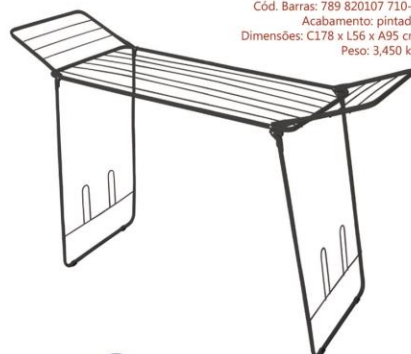

7105A PO | VARAL DE CHÃO C/ ABAS FRANÇA-A PRETO

Cód. Barras: 789 820107 710-4
Acabamento: pintado
Dimensões: C178 x L56 x A95 cm
Peso: 3,450 kg

Equivale
13,7 m
de roupas

VARAIS