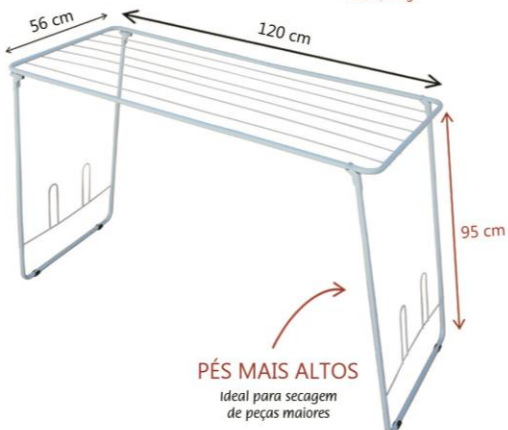

7101A BC | VARAL DE CHÃO ITÁLIA-A BRANCO

Cód. Barras: 789 820107 721-0
Acabamento: pintado
Dimensões: C120 x L56 x A95 cm
Peso: 2,60 kg