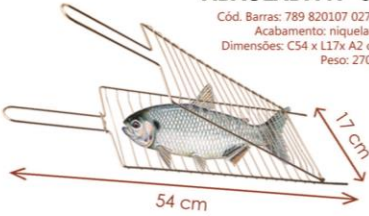

5101A | GRELHA DUPLA ABAULADA Nº 01

Cód. Barras: 789 820107 027-3
Acabamento: niquelada
Dimensões: C54 x L17 x A2 cm
Peso: 270 g