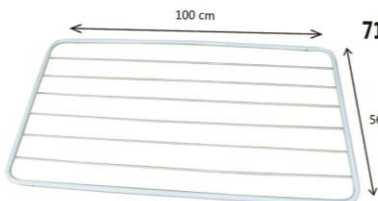

**7106 BC | VARAL DE TETO
MADRID BRANCO**

COM KIT INSTALAÇÃO

Cód. Barras: 789 820107 718-0
Acabamento: pintado
Dimensões: C100 x L56 x A2 cm
Peso: 1,15 kg