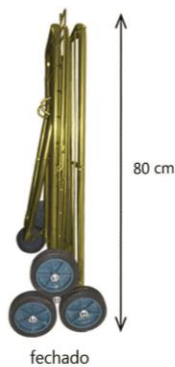

Fotos meramente ilustrativas, podendo haver variação nas cores. Medidas aproximadas.