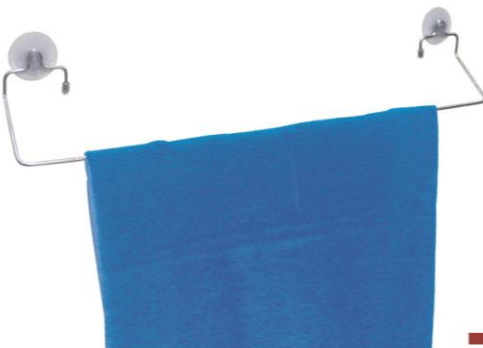

3550 C | PORTA TOALHA DE BANHO CROMADO C/ VENTOSA

Cód. Barras: 789 820107 349-6
Acabamento: cromado
Dimensões: C49 x L11,5 x A4 cm
Peso: 80 g