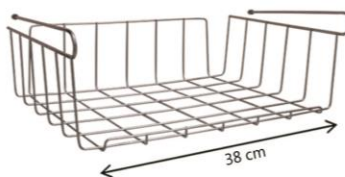

2011 | CESTO GRANDE P/ ARMÁRIO - 38 cm

Cód. Barras: 789 820107 157-7
Acabamento: cromado
Dimensões: C30 x L38 x A12,5 cm
Peso: 340 g