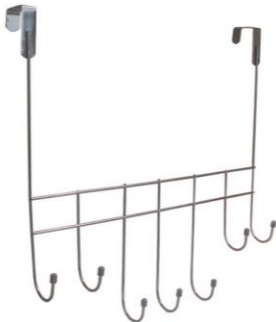

3011 | MULTIÚSO 4 GANCHOS P/ PORTA

Cód. Barras: 789 820107 332-8
Acabamento: cromado
Dimensões: C34 x L8 x A22 cm
Peso: 100 g

3013 | MULTIÚSO 7 GANCHOS P/ PORTA

Cód. Barras: 789 820107 334-2
Acabamento: cromado
Dimensões: C36 x L9 x A39 cm
Peso: 120 g