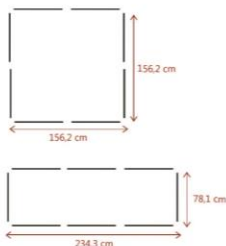

CE1G BC | MÓDULO GRANDE SEM PORTÃO BRANCO

CP1G BC | MÓDULO GRANDE COM PORTÃO BRANCO

CE1G PO | MÓDULO GRANDE SEM PORTÃO PRETO

CP1G PO | MÓDULO GRANDE COM PORTÃO PRETO

Fotos meramente ilustrativas, podendo haver variação nas cores. Medidas aproximadas.

SUGESTÕES DE MONTAGEM DO CERCADO TUBULAR

Pode ser montado de diversas formas, por ex.: quadrangular, retangular ou linear

2 MÓDULOS

4 MÓDULOS

5 MÓDULOS

3 MÓDULOS

6 MÓDULOS

8 MÓDULOS

10 MÓDULOS