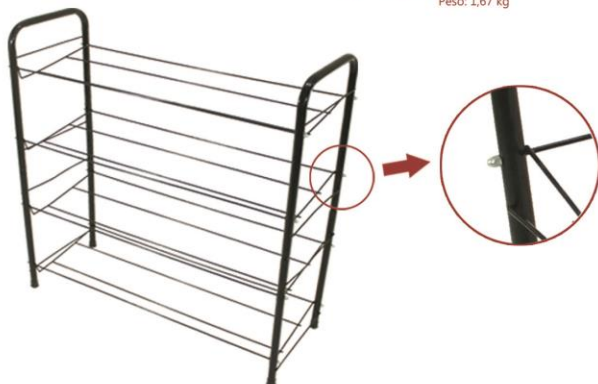

7203 | SAPATEIRA DE CHÃO P/ 12 PARES

Cód. Barras: 789 820107 703-6
Acabamento: pintado
Dimensões: C66 x L24 x A66 cm
Peso: 1,67 kg