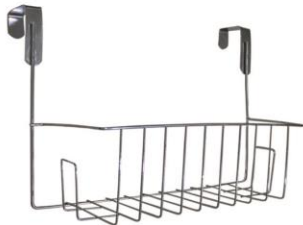

2012 | CESTO PARA PORTA DE ARMÁRIO

Cód. Barras: 789 820107 158-4
Acabamento: cromado
Dimensões: C30 x L15 x A19,5 cm
Peso: 140 g