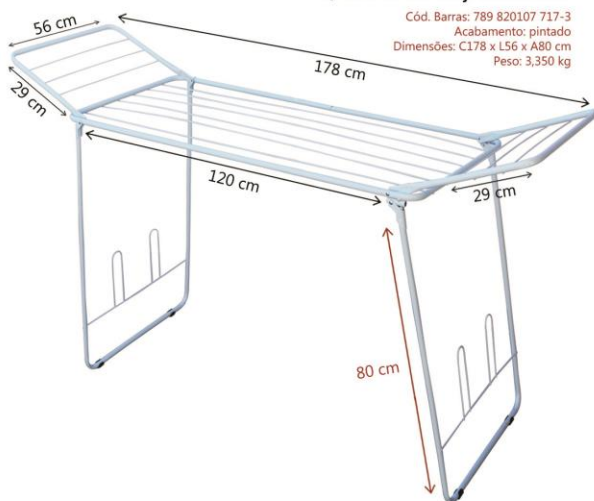

7105 BC | VARAL DE CHÃO C/ ABAS FRANÇA BRANCO

Cód. Barras: 789 820107 717-3
Acabamento: pintado
Dimensões: C178 x L56 x A80 cm
Peso: 3,350 kg