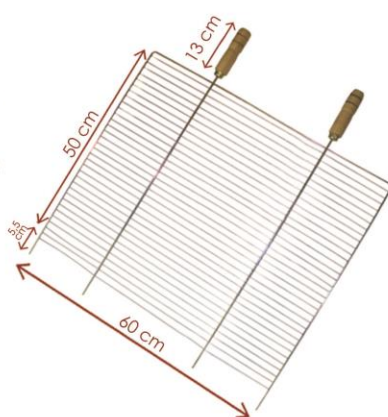

### 5001 | GRELHA PEQUENA P/ CHURRASCO

Cód. Barras: 789 820107 002-0

Acabamento: niquelada

Dimensões (com cabo): C68,5 x L40 x A3 cm  
Peso: 300 g

### 5002 | GRELHA MÉDIA P/ CHURRASCO

Cód. Barras: 789 820107 003-7

Acabamento: niquelada

Dimensões (com cabo): C68,5 x L50 x A3 cm  
Peso: 380 g

### 5003 | GRELHA GRANDE P/ CHURRASCO

Cód. Barras: 789 820107 004-4

Acabamento: niquelada

Dimensões (com cabo): C68,5 x L60 x A3 cm  
Peso: 430 g

GRELHAS