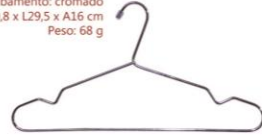

3005A U | TINTUREIRO INFANTIL C/ CAVA

Cód. Barras: 789 820107 320-5
Acabamento: cromado
Dimensões: C0,8 x L29,5 x A16 cm
Peso: 68 g