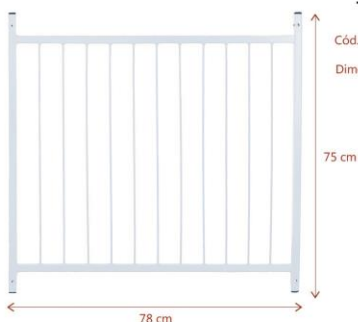

### CE1M BC | MÓDULO MÉDIO SEM PORTÃO BRANCO

75 cm x 78 cm

Cód. Barras: 789 820107 227-7  
Acabamento: pintado  
Dimensões: C2 x L78 x A75 cm  
Peso: 2,550 kg