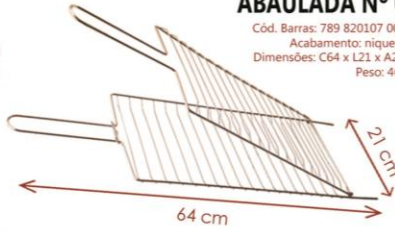

5102A | GRELHA DUPLA ABAULADA Nº 02

Cód. Barras: 789 820107 005-1
Acabamento: niquelada
Dimensões: C64 x L21 x A2 cm
Peso: 460 g