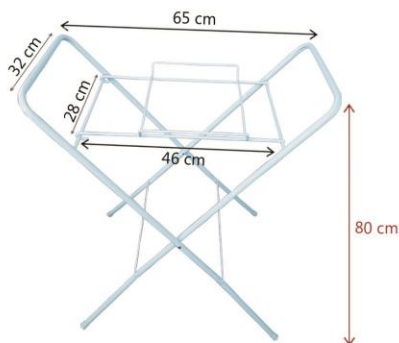

8001 | SUPORTE PARA BANHEIRA

Cód. Barras: 789 820107 801-9
Acabamento: pintado
Dimensões: C32 x L65 x A80 cm
Peso: 1,90 kg