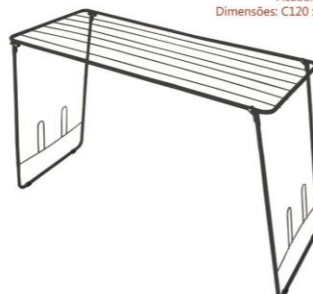

7101A PO | VARAL DE CHÃO ITÁLIA-A PRETO

Cód. Barras: 789 820107 731-9
Acabamento: pintado
Dimensões: C120 x L56 x A95 cm
Peso: 2,60 kg

Equivale
9,2m
de roupas

Fotos meramente ilustrativas, podendo haver variação nas cores. Medidas aproximadas.

VARAITS