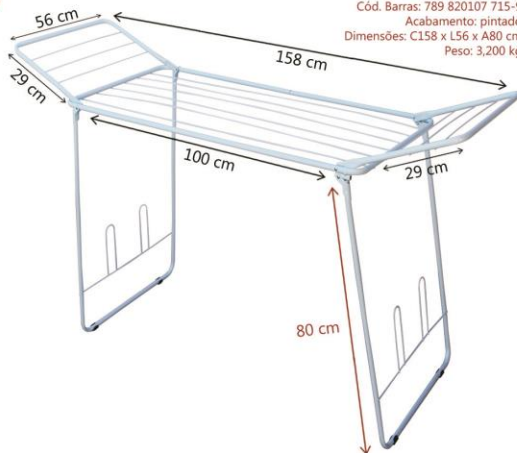

7104 BC | VARAL DE CHÃO C/ ABAS PARIS BRANCO

Cód. Barras: 789 820107 715-9
Acabamento: pintado
Dimensões: C158 x L56 x A80 cm
Peso: 3,200 kg