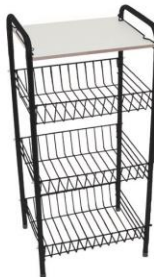

6001 PA | FRUTEIRA PRATA DESMONTÁVEL

Cód. Barras: 789 820107 601-5
Acabamento: pintado
Dimensões: C28,5 x L39,5 x A79,5cm
Peso: 3,00 kg

6001 BC | FRUTEIRA BRANCA DESMONTÁVEL

Cód. Barras: 789 820107 608-4
Acabamento: pintado
Dimensões: C28,5 x L39,5 x A79,5cm
Peso: 3,00 kg

6001 PO | FRUTEIRA PRETA DESMONTÁVEL

Cód. Barras: 789 820107 609-1
Acabamento: pintado
Dimensões: C28,5 x L39,5 x A79,5cm
Peso: 3,00 kg

6001R BC | FRUTEIRA BRANCA DESMONTÁVEL C/ RODÍZIO

Cód. Barras: 789 820107 611-4
Acabamento: pintado
Dimensões: C28,5 x L39,5 x A83 cm
Peso: 3,20 kg

6001R PA | FRUTEIRA PRATA DESMONTÁVEL C/ RODÍZIO

Cód. Barras: 789 820107 605-3
Acabamento: pintado
Dimensões: C28,5 x L39,5 x A83 cm
Peso: 3,20 kg

6001R PO | FRUTEIRA PRETA DESMONTÁVEL C/ RODÍZIO

Cód. Barras: 789 820107 612-1
Acabamento: pintado
Dimensões: C28,5 x L39,5 x A83 cm
Peso: 3,20 kg

6002 | SUPORTE P/ BEBEDOURO

Cód. Barras: 789 820107 602-2
Acabamento: pintado
Dimensões: C30 x L38,5 x A78,5 cm
Peso: 2,5 kg

Os galões de água e bebedouro não acompanham o produto.

FRUTEIRAS E SUP. P/ BEBEDOURO