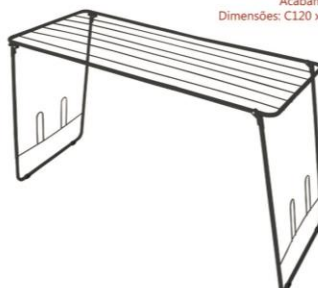

7101 PO | VARAL DE CHÃO ITÁLIA PRETO

Cód. Barras: 789 820107 724-1
Acabamento: pintado
Dimensões: C120 x L56 x A80 cm
Peso: 2,50 kg

Equivale
9,2m
de roupas