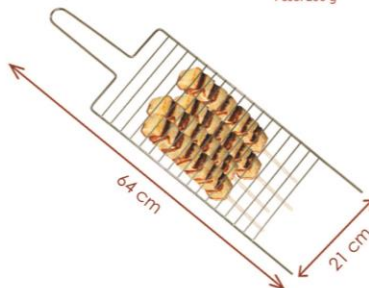

5102U | GRELHA ÚNICA Nº 02

Cód. Barras: 789 820107 007-5
Acabamento: niquelada
Dimensões: C64 x L21 x A0,5 cm
Peso: 250 g