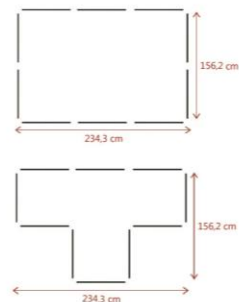

CE1G BC | MÓDULO GRANDE SEM PORTÃO BRANCO

CP1G BC | MÓDULO GRANDE COM PORTÃO BRANCO

CE1G PO | MÓDULO GRANDE SEM PORTÃO PRETO

CP1G PO | MÓDULO GRANDE COM PORTÃO PRETO

Fotos meramente ilustrativas, podendo haver variação nas cores. Medidas aproximadas.

SUGESTÕES DE MONTAGEM DO CERCADO TUBULAR

Pode ser montado de diversas formas, por ex.: quadrangular, retangular ou linear

2 MÓDULOS

4 MÓDULOS

5 MÓDULOS

3 MÓDULOS

6 MÓDULOS

8 MÓDULOS

10 MÓDULOS