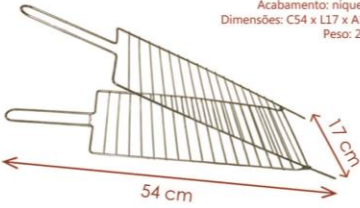

5101R | GRELHA DUPLA RETA Nº 01

Cód. Barras: 789 820107 028-0
Acabamento: niquelada
Dimensões: C54 x L17 x A1 cm
Peso: 270 g