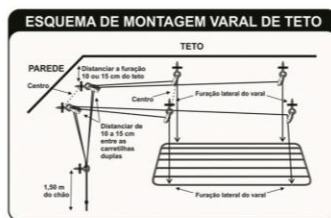

Fotos meramente ilustrativas, podendo haver variação nas cores. Medidas aproximadas.