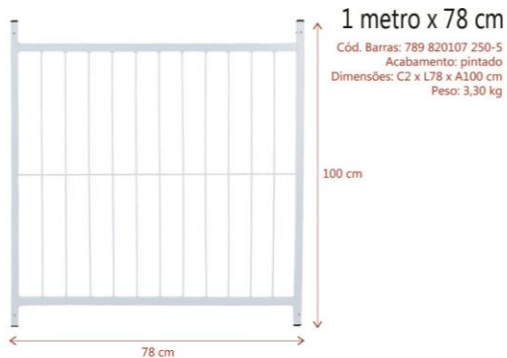

CE1G BC | MÓDULO GRANDE SEM PORTÃO BRANCO