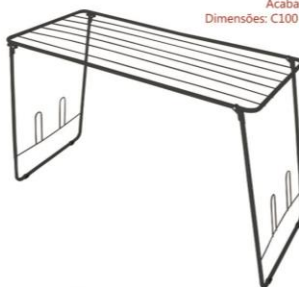

7100 PO | VARAL DE CHÃO ROMA PRETO

Cód. Barras: 789 820107 723-4
Acabamento: pintado
Dimensões: C100 x L56 x A80 cm
Peso: 2,35 kg

Equivale
7,8m
de roupas