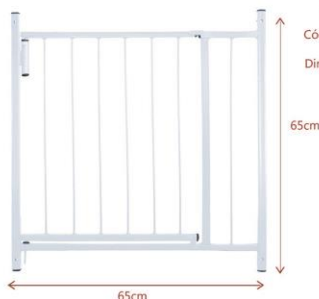

CP1P BC | MÓDULO PEQUENO COM PORTÃO BRANCO

65 cm x 65 cm

Cód. Barras: 789 820107 997-9
Acabamento: pintado
Dimensões: C2 x L65 x A65 cm
Peso: 2,65 kg