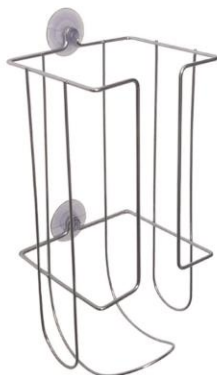

8710 C | SUPORTE CROMADO DE PAREDE P/ PAPEL HIGIÊNICO COM VENTOSAS

Cód. Barras: 789 820107 880-4
Acabamento: cromado
Dimensões: C12 x L13 x A32 cm
Peso: 140 g