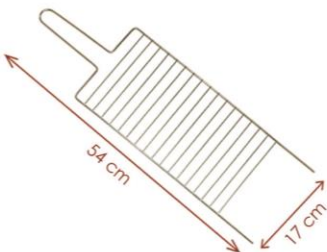

5101U | GRELHA ÚNICA Nº 01

Cód. Barras: 789 820107 029-7
Acabamento: niquelada
Dimensões: C54 x L17 x A0,5 cm
Peso: 140 g