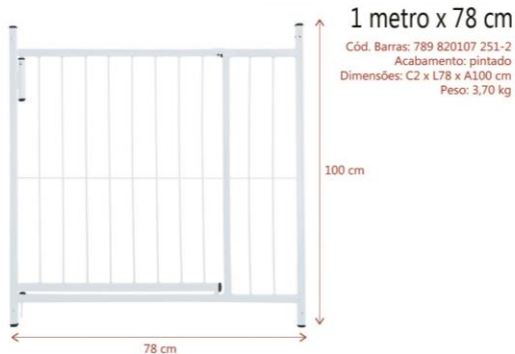

CP1G BC | MÓDULO GRANDE COM PORTÃO BRANCO