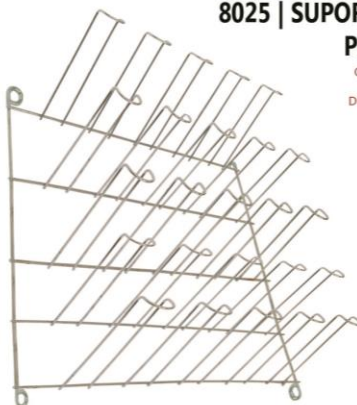

8025 | SUPORTE DE PAREDE PARA 25 COPOS

Cód. Barras: 789 820107 825-5
Acabamento: cromado
Dimensões: C13 x L38 x A42 cm
Peso: 300 g