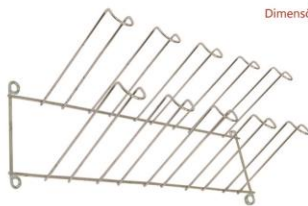

8010 | SUPORTE DE PAREDE PARA 10 COPOS

Cód. Barras: 789 820107 810-1
Acabamento: cromado
Dimensões: C13 x L38 x A17 cm
Peso: 150 g

CAPACIDADE
10
COPOS