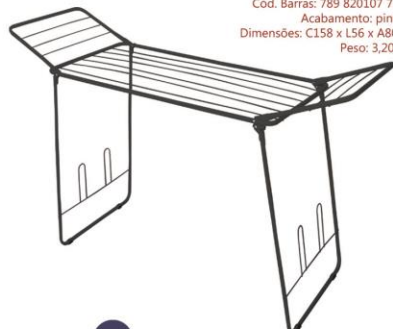

7104 PO | VARAL DE CHÃO C/ ABAS PARIS PRETO

Cód. Barras: 789 820107 727-2
Acabamento: pintado
Dimensões: C158 x L56 x A80 cm
Peso: 3,200 kg

Equivale
12,5 m
de roupas