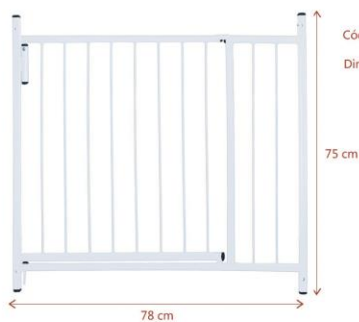

CP1M BC | MÓDULO MÉDIO COM PORTÃO BRANCO

75 cm x 78 cm

Cód. Barras: 789 820107 228-4
Acabamento: pintado
Dimensões: C2 x L78 x A75 cm
Peso: 2,850 kg