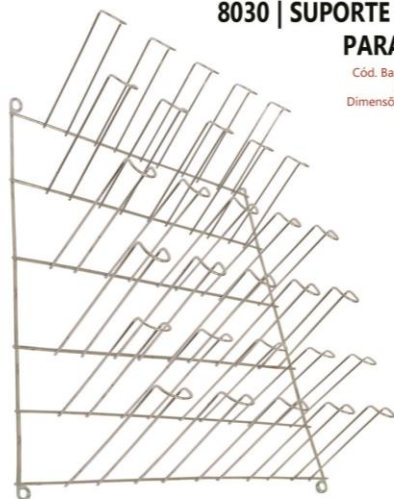

8030 | SUPORTE DE PAREDE PARA 30 COPOS

Cód. Barras: 789 820107 830-9
Acabamento: cromado
Dimensões: C13 x L38 x A49 cm
Peso: 350 g