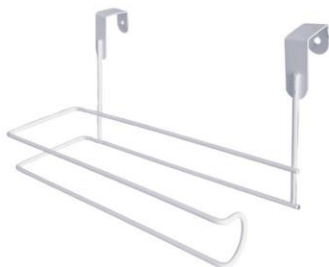

2014 BC | PORTA PAPEL TOALHA P/ ARMÁRIO - BRANCO

Cód. Barras: 789 820107 060-0
Acabamento: pintado
Dimensões: C9 x L25 x A13 cm
Peso: 110 g