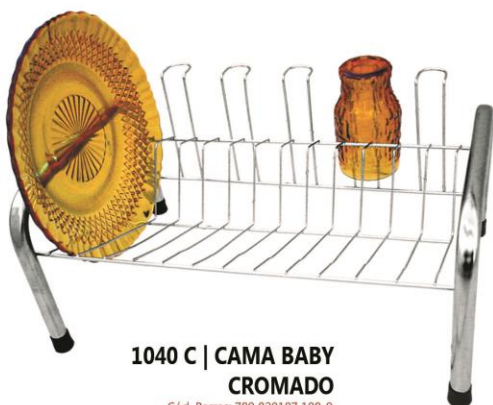

**1040 C | CAMA BABY
CROMADO**

Cód. Barras: 789 820107 108-9
Acabamento: cromado
Dimensões: C39 x L27 x A17 cm
Peso: 550 g