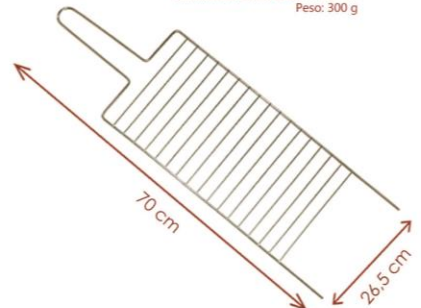

5103U | GRELHA ÚNICA Nº 03

Cód. Barras: 789 820107 019-8
Acabamento: niquelada
Dimensões: C70 x L26,5 x A0,5 cm
Peso: 300 g