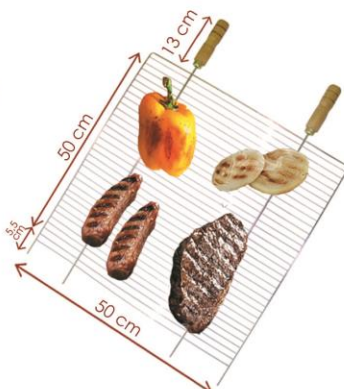

4001 PO | BANQUETA PRETA

CAMPING/PESCADOR

Cód. Barras: 789 820107 401-1
Acabamento: zincado
Dimensões: C34 x L30,5 x A41 cm
Peso: 960 g

4001 VM | BANQUETA VERMELHA

CAMPING/PESCADOR

Cód. Barras: 789 820107 403-5
Acabamento: zincado
Dimensões: C34 x L30,5 x A41 cm
Peso: 960 g

4001 AZ | BANQUETA AZUL

CAMPING/PESCADOR

Cód. Barras: 789 820107 402-8
Acabamento: zincado
Dimensões: C34 x L30,5 x A41 cm
Peso: 960 g

BANQUETA

5001 | GRELHA PEQUENA P/ CHURRASCO

Cód. Barras: 789 820107 002-0

Acabamento: niquelada

Dimensões (com cabo): C68,5 x L40 x A3 cm
Peso: 300 g

5002 | GRELHA MÉDIA P/ CHURRASCO

Cód. Barras: 789 820107 003-7

Acabamento: niquelada

Dimensões (com cabo): C68,5 x L50 x A3 cm
Peso: 380 g

5003 | GRELHA GRANDE P/ CHURRASCO

Cód. Barras: 789 820107 004-4

Acabamento: niquelada

Dimensões (com cabo): C68,5 x L60 x A3 cm
Peso: 430 g

GRELHAS

5500 | APOIO AJUSTÁVEL P/ GRELHA Nº 01

para churrasqueira

Cód. Barras: 789 820107 033-4

Acabamento: zincado

Dimensões: C46 x L4 x A7 cm

Peso: 300 g

de 50 cm até 80 cm

5501 | APOIO AJUSTÁVEL P/ GRELHA Nº 02

para churrasqueira

Cód. Barras: 789 820107 034-1

Acabamento: zincado

Dimensões: C59 x L4 x A7 cm

Peso: 380 g

de 60 cm até 105 cm