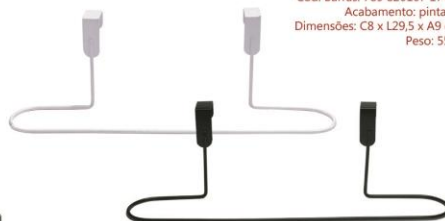

2013 BC | PORTA PANO DE PRATO P/ ARMÁRIO - BRANCO

Cód. Barras: 789 820107 174-4
Acabamento: pintado
Dimensões: C8 x L29,5 x A9 cm
Peso: 55 g