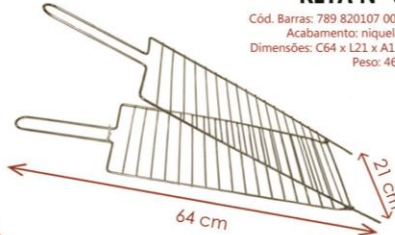

5102R | GRELHA DUPLA RETA Nº 02

Cód. Barras: 789 820107 006-8
Acabamento: niquelada
Dimensões: C64 x L21 x A1 cm
Peso: 460 g