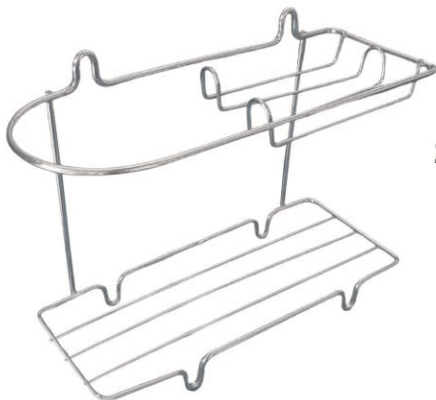

2400 C | PORTA DETERGENTE E ESPONJA - CROMADO

Cód. Barras: 789 820107 064-8
Acabamento: cromado
Dimensões: C8 x L21 x A15 cm
Peso: 130 g