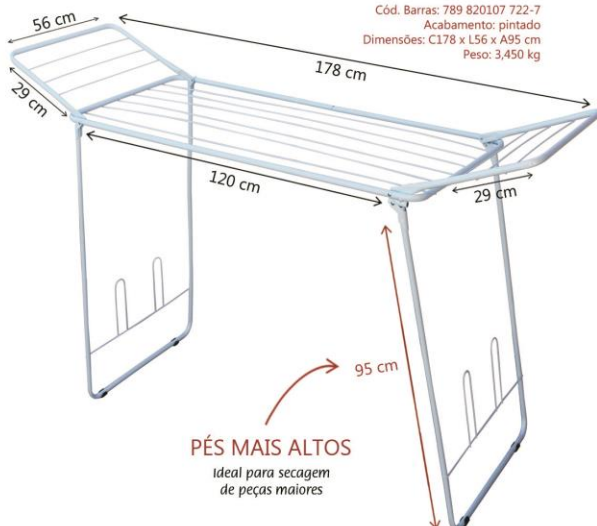

7105A BC | VARAL DE CHÃO C/ ABAS FRANÇA-A BRANCO

Cód. Barras: 789 820107 722-7
Acabamento: pintado
Dimensões: C178 x L56 x A95 cm
Peso: 3,450 kg