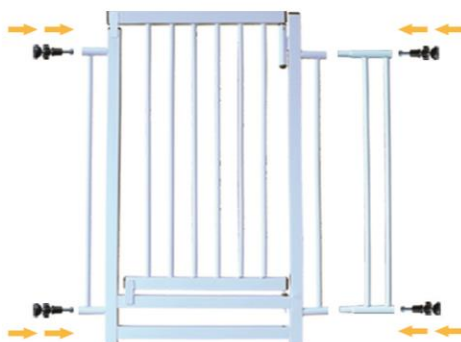

PARA INSTALAÇÃO DOS EXTENSORES E MANÍPULOS:

Encaixe bem o extensor na grade e, em seguida, encaixe os manípulos no extensor. Rosqueie os manípulos para fixação no local desejado.

Instalação manual, não utilizar ferramentas para ajustes dos manípulos.