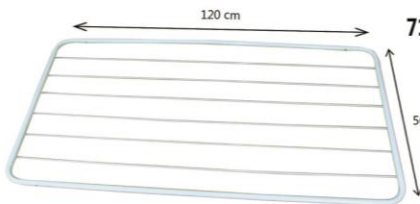

COM KIT INSTALAÇÃO

Cód. Barras: 789 820107 709-8  
Acabamento: pintado  
Dimensões: C100 x L56 x A2 cm  
Peso: 1,15 kg

**7107 BC | VARAL DE TETO  
ESPANHA BRANCO**

COM KIT INSTALAÇÃO

Cód. Barras: 789 820107 719-7  
Acabamento: pintado  
Dimensões: C120 x L56 x A2 cm  
Peso: 1,30 kg