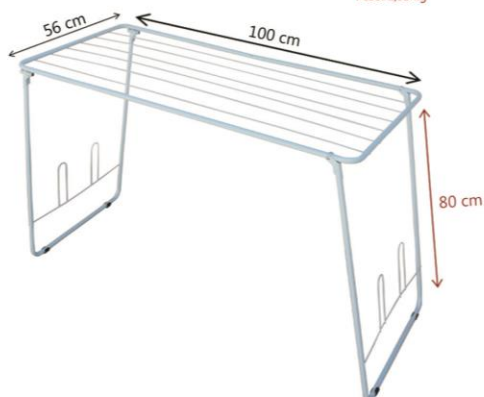

7100 BC | VARAL DE CHÃO ROMA BRANCO

Cód. Barras: 789 820107 711-1
Acabamento: pintado
Dimensões: C100 x L56 x A80 cm
Peso: 2,35 kg