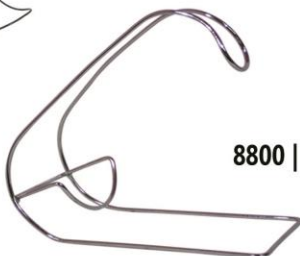

8800 | SUPORTE P/ GARRAFA DE VINHO

Cód. Barras: 789 820107 888-0
Acabamento: cromado
Dimensões: C22 x L10 x A20 cm
Peso: 140 g