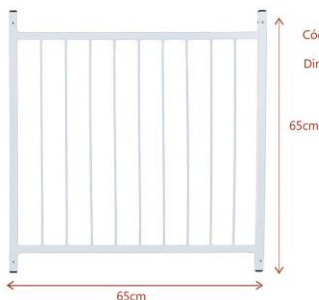

CE1P BC | MÓDULO PEQUENO SEM PORTÃO BRANCO

65 cm x 65 cm

Cód. Barras: 789 820107 999-3
Acabamento: pintado
Dimensões: C2 x L65 x A65 cm
Peso: 2,10 kg