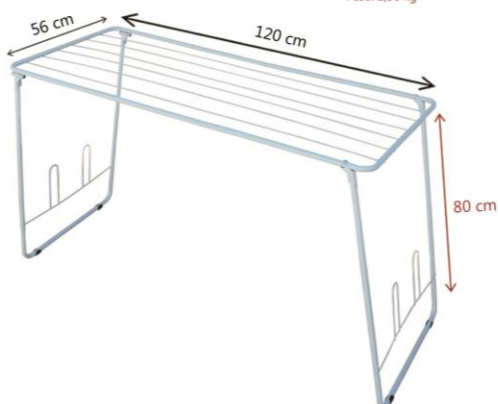

7101 BC | VARAL DE CHÃO ITÁLIA BRANCO

Cód. Barras: 789 820107 712-8
Acabamento: pintado
Dimensões: C120 x L56 x A80 cm
Peso: 2,50 kg