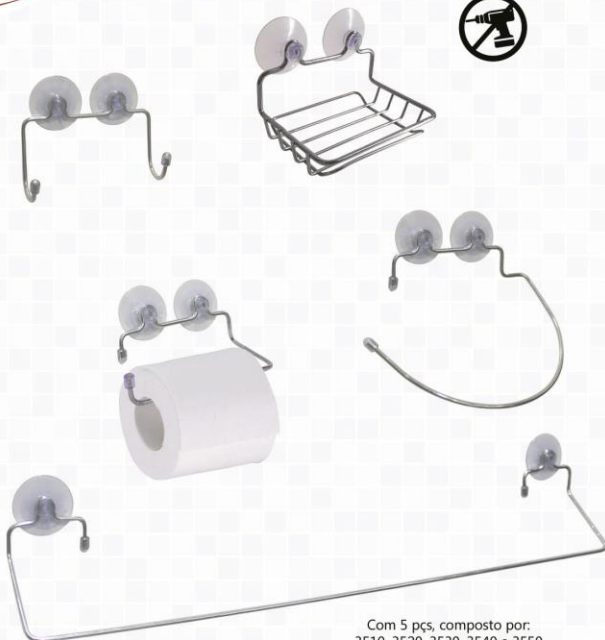

3500 C | KIT CROMADO P/ BANHEIRO

Cód. Barras: 789 820107 344-1
Acabamento: cromado
Peso: 330 g