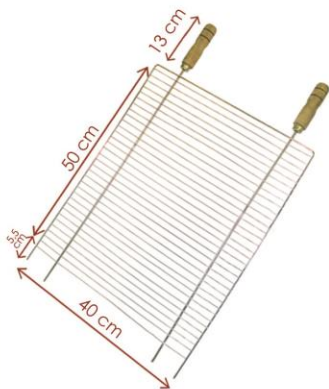

### 5001 | GRELHA PEQUENA P/ CHURRASCO

Cód. Barras: 789 820107 002-0

Acabamento: niquelada

Dimensões (com cabo): C68,5 x L40 x A3 cm  
Peso: 300 g

### 5002 | GRELHA MÉDIA P/ CHURRASCO

Cód. Barras: 789 820107 003-7

Acabamento: niquelada

Dimensões (com cabo): C68,5 x L50 x A3 cm  
Peso: 380 g

### 5003 | GRELHA GRANDE P/ CHURRASCO

Cód. Barras: 789 820107 004-4

Acabamento: niquelada

Dimensões (com cabo): C68,5 x L60 x A3 cm  
Peso: 430 g

GRELHAS