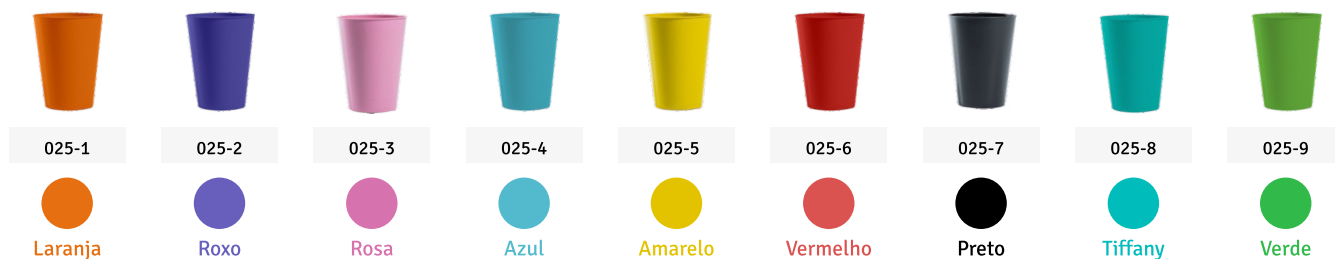

Produzido pela Decorplast em plástico injetado PP (polipropileno).

R$ 0,45

Peças por Embalagens

Ref. 025	Copo 300 ml Total Color	7898717560343	48