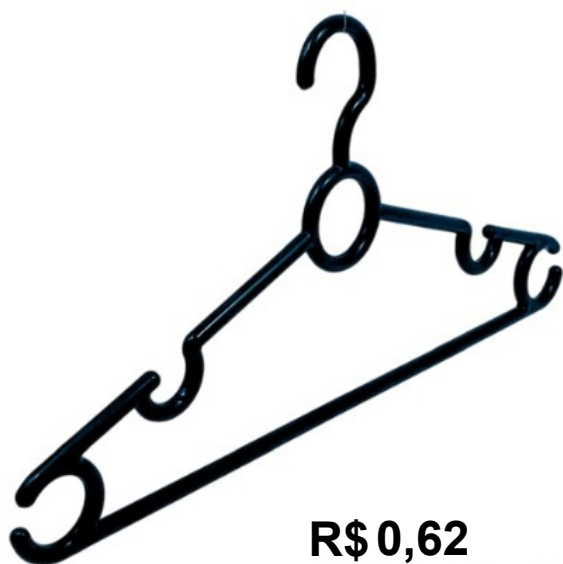

VERMELHO

058-7

PRETO

058-8

TIFFANY

058-9

VERDE

R\$ 0,62
CABIDE REFORÇADO