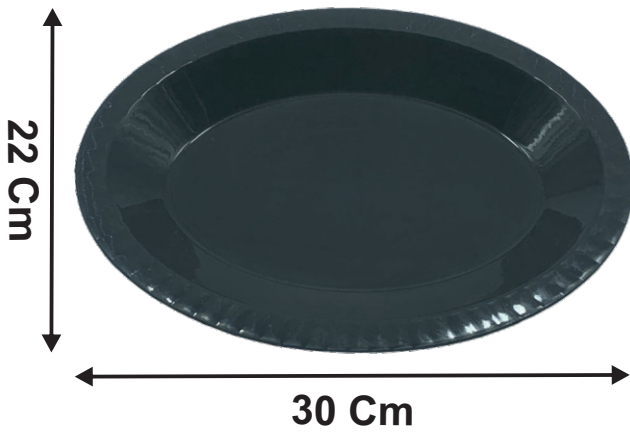

R\$1,31

REF. 068 - EMB 36 / EAN 7898717560992

PETISQUEIRA SALADEIRA OVAL

R\$1,03

REF. 058 - EMB 24 / EAN 7898717560855

058-1

LARANJA

058-2