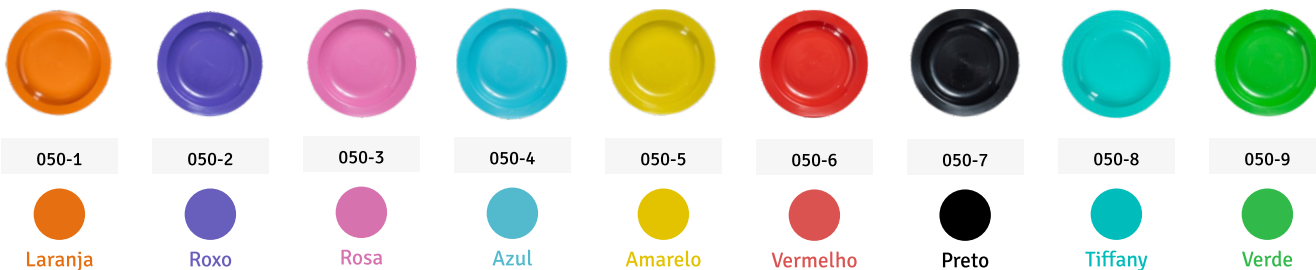

Produzido pela Decorplast em plástico injetado PP (polipropileno).

R$0,98

Peças por Embalagens

Ref. 050	Prato Fundo Redondo	7898717560541	48