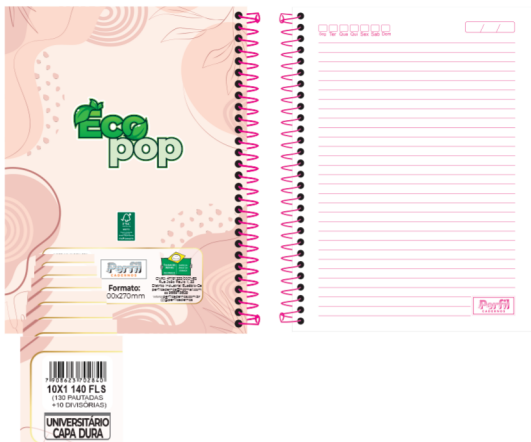

## CONHEÇA NOSSA COLEÇÃO CAPA DURA UNIVERSITÁRIO

The logo for 'Eco pop' is displayed on a white rounded square with a red and orange border. The word 'Eco' is in a green, stylized font with a leaf-like shape above the 'o', and 'pop' is in a green, rounded font below it.

Utilizando matérias primas **Ecológica** e **Econômica**, criamos uma linha de caderno **popular**.

A linha Capa Dura **Eco pop** chegou para atender uma necessidade por cadernos com baixo custo, lindo design e ótima qualidade.

Apresentando um visual moderno e atual, a linha **Eco pop** utiliza menor gramatura e quantidade de folhas, proporcionando um ótimo preço e competitividade.

# Eco pop

CÓDIGO CLIENTE	CÓDIGO	MATÉRIAS	FORMATO	FOLHAS	PAQUETE	CAIXA
	7908623702833	1	200x270mm	80	5	20
	7908623702840	10	200x270mm	140 Folhas (130 PTA + 10 DIV)	5	15
	7908623702857	12	200x270mm	168 Folhas (156 PTA + 12 DIV)	4	12
	7908623702864	15	200x270mm	210 Folhas (195 PTA + 15 DIV)	4	12
	7908623702871	20	200x270mm	280 Folhas (260 PTA + 20 DIV)	2	8
	7908623702888	1/4	135x200mm	80 Folhas	5	40
	7908623702895	1/4	135x200mm	160 Folhas	4	20