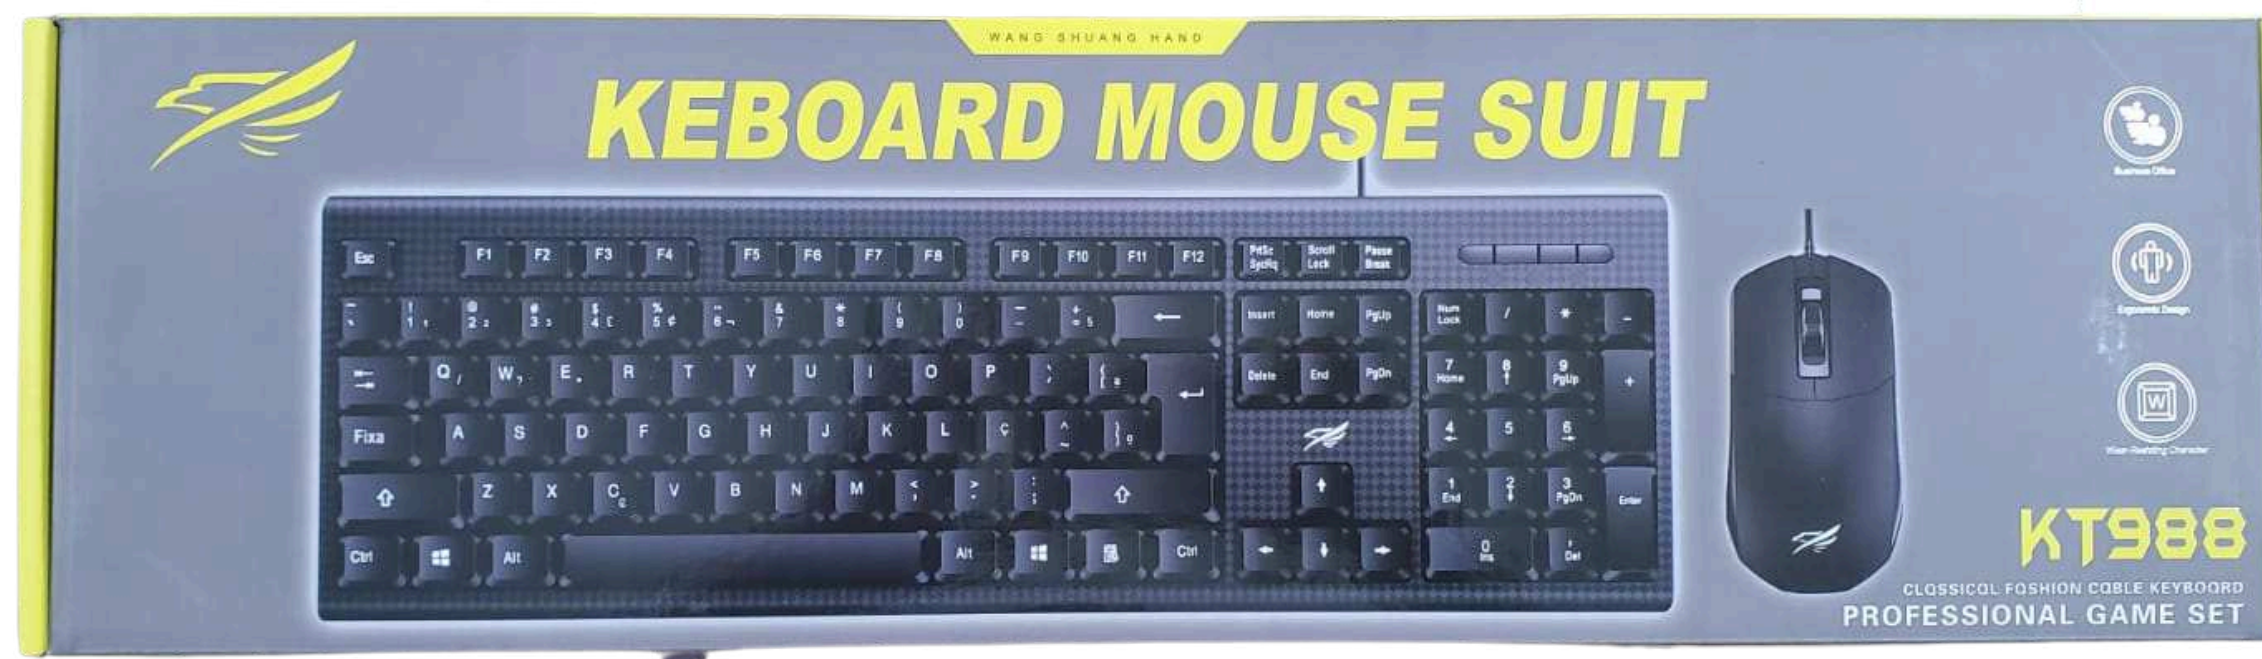

EXC-TC9002
KIT TECLADO E MOUSE
CX C/30 CONJUNTO

Código de barras
7908710803894

R$ 30,00