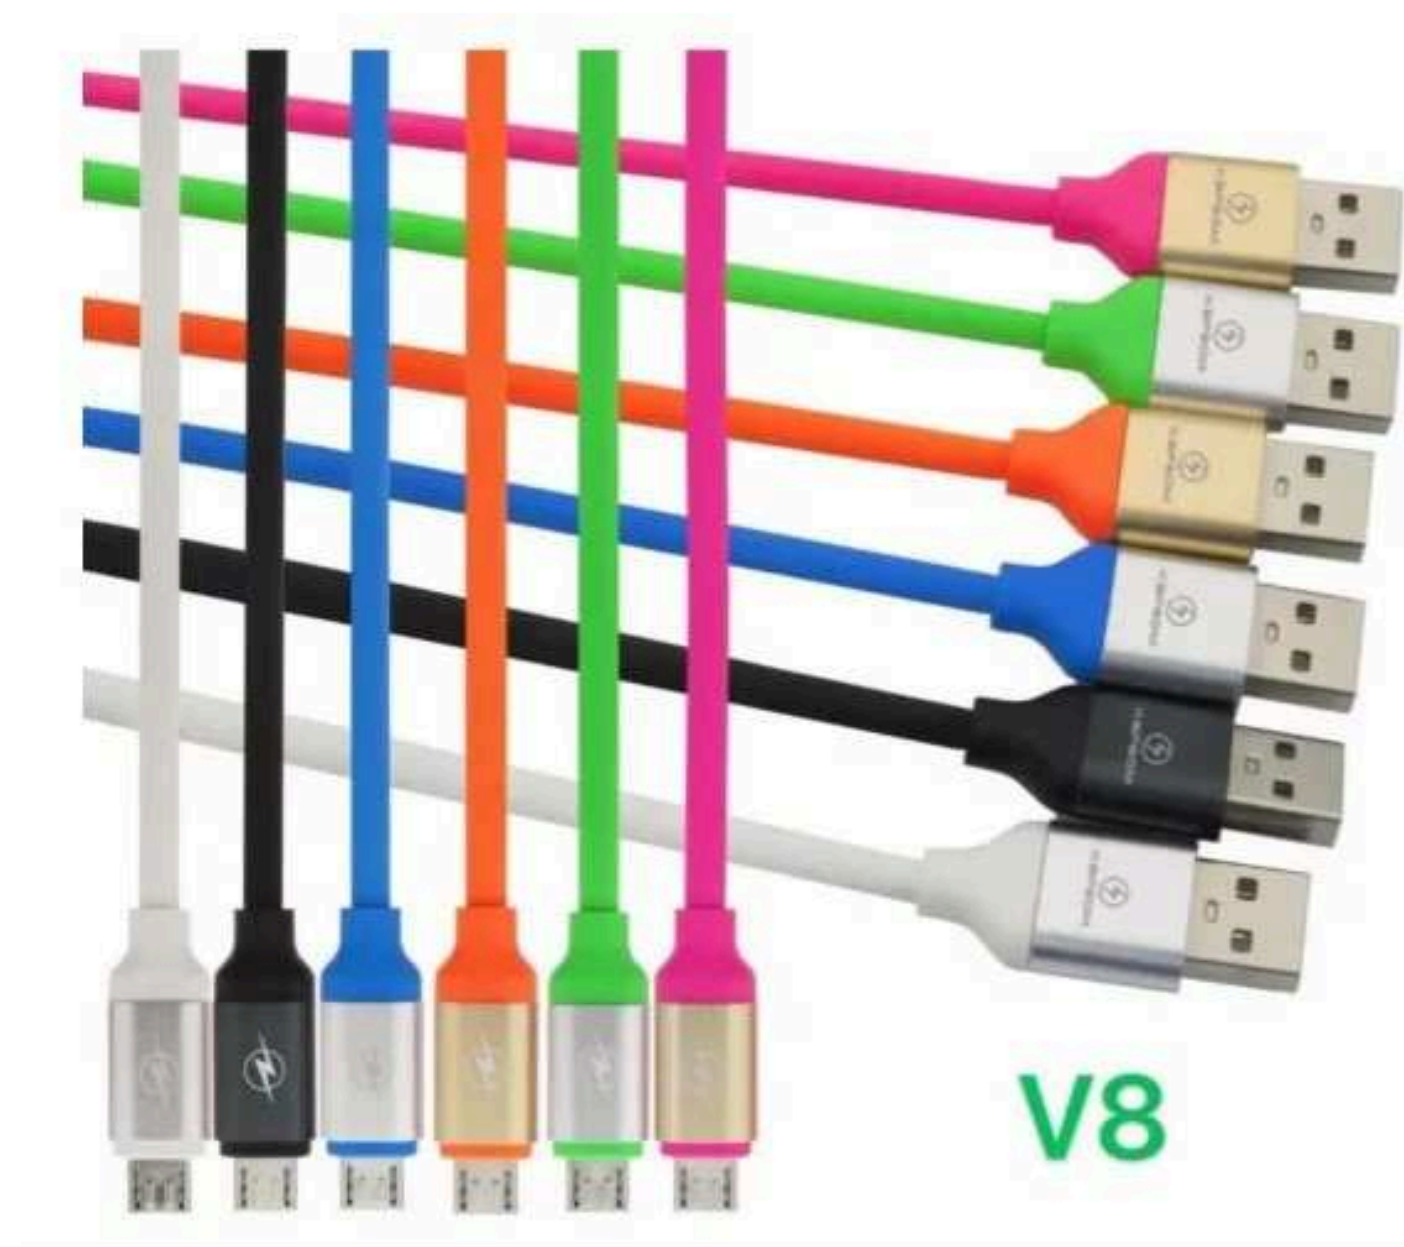

R\$ 10,00

Código de barras
7908710800183

EXC-2008TC
CABO DE DADOS
PARA CELULAR TIPO C (2 METROS)
CX C/180

***CADA DISPLAY**

C/ 30 UND*

2 METROS

R\$ 10,00

Código de barras
7908710800176

EXC-102IP CABO IPHONE CX C/300

Código de barras
7908710802958

R\$ 4,50

EXC-103V8 CABO V8 CX C/300

OS 2 CABOS VEM
COM REFERÊNCIA
E CÓDIGO DE
BARRAS COLADO
NO CABO

Código de barras
7908710802934

R\$ 3,70

EXC-P41
CABO DE ÁUDIO
CX C/200