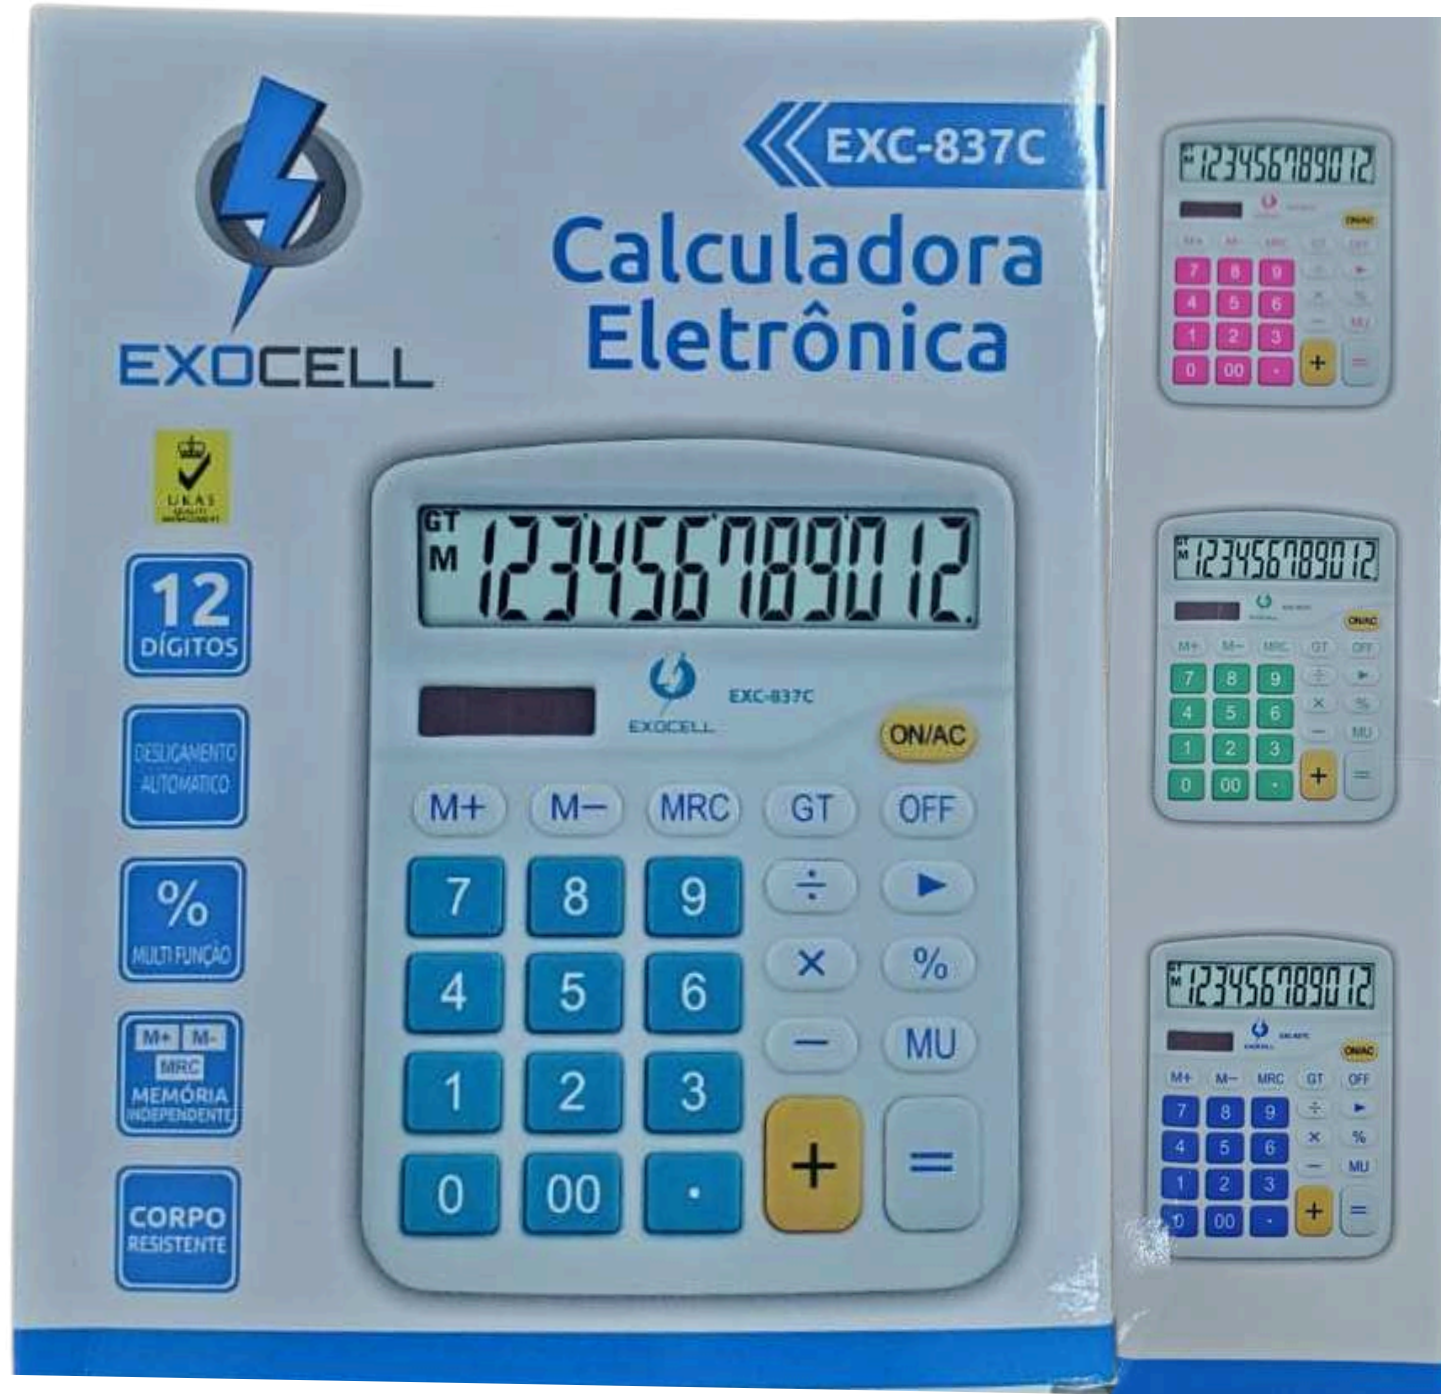

EXC-838B
CALCULADORA ELETRÔNICA
CX C/80

R\$ 15,00

Código de barras
7908710803023

EXC-837C
CALCULADORA ELETRÔNICA
CX C/80

EXC-8875-12
CALCULADORA ELETRÔNICA
CX C/60

Código de barras
 7908710803047

R\$ 11,00

Código de barras
 7908710802972