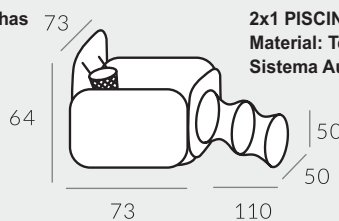

Túnel: 50x50x110

Caixa: 09x32x31

Caixa Master: 33x33x41

Unidades por Caixa Master: 05

**2x1 PISCINÃO com BASQUETE / Túnel com 40 Bolinhas**  
Material: Tecido Bember Plus - 100% Poliéster  
Sistema Automático de Montagem