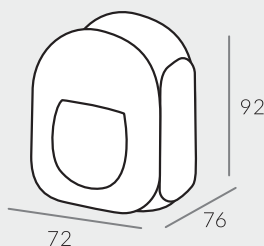

# BARRACA POP UP QUADRADA (com e sem bolinha)

Com 50 bolinhas

**Dinossauros**  
Ref. 7667 | EAN: 7897275167667  
**Dinossauros (com 50 bolinhas)**  
Ref. 7698 | EAN: 7897275167698

Com 50 bolinhas

**Unicórnio**  
Ref. 7674 | EAN: 7897275167674  
**Unicórnio (com 50 bolinhas)**  
Ref. 7704 | EAN: 7897275167704

**Barraca POP-UP Quadrada Sem Bolinhas**  
Material: Tecido Bember Plus  
100% Poliéster  
Sistema Automático de Montagem

Produto: 72x92x76  
Caixa: 31x04x31  
Caixa Master: 32x32x35  
Unidades por Caixa Master: 10