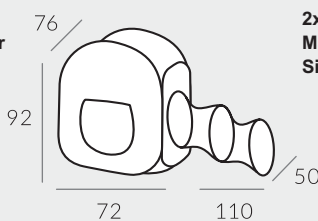

**2x1 POP UP Quadrada / Túnel com 40 Bolinhas**  
Material: Tecido Bember Plus - 100% Poliéster  
Sistema Automático de Montagem

Barraca: 72x92x76  
Túnel: 50x50x110  
Caixa: 20x35x32  
Caixa Master: 39x34,5x65  
Unidades por Caixa Master: 4