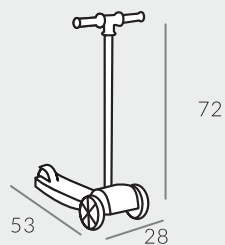

## Patinete Scooter 3 Rodas

Produto: 28x72x53  
Caixa: 12x21x53  
Caixa Master: 48x21x53  
Unidades por Caixa Master: 4