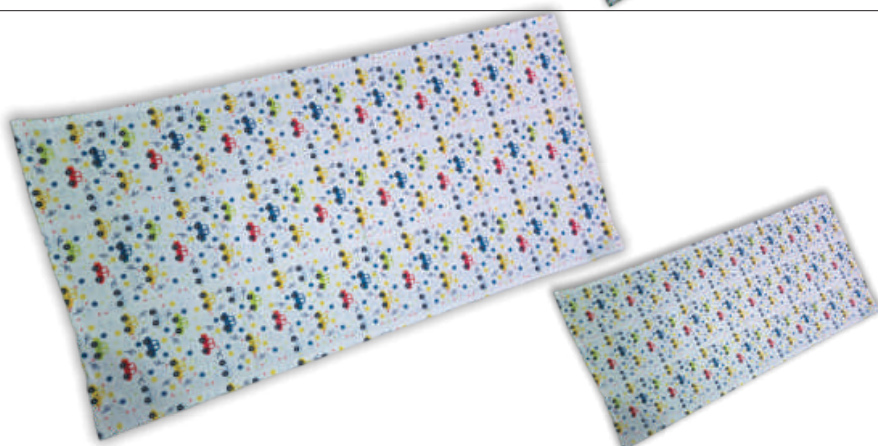

Baby Carros (toalha de banho)

Ref. 0893 | EAN: 7892960540893

Baby Carros (toalha de boca)

Ref. 0930 | EAN: 7892960540930