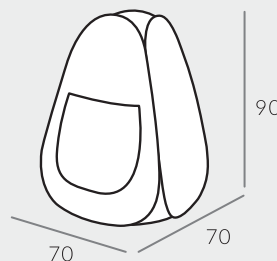

**Barraca POP-UP Sem Bolinhas**  
Material: Tecido Bember Plus  
100% Poliéster  
Sistema Automático de Montagem  
Produto: 70x90x70  
Caixa: 31x04x31  
Caixa Master: 32x32x35  
Unidades por Caixa Master: 10