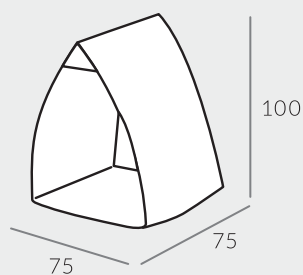

# TENDA

Amigas Sereias  
Ref. 8824 | EAN: 7897275168824

Bombeiros  
Ref. 8800 | EAN: 7897275168800

**Barraca TENDA**  
**Material: Tecido Bember Plus**  
**100% Poliéster - \*\*COM PISO\*\***  
Produto: 75x100x75  
Caixa: 16x08x52  
Caixa Master: 32x24x52  
Unidades por Caixa Master: 06