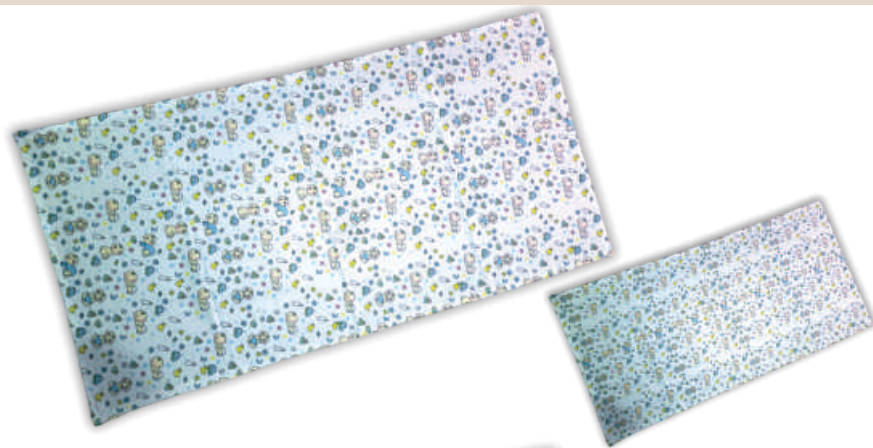

TOALHA BEBÊ (BANHO E BOCA)

Baby Boy (toalha de banho)

Ref. 0916 | EAN: 7892960540916

Baby Boy (toalha de boca)