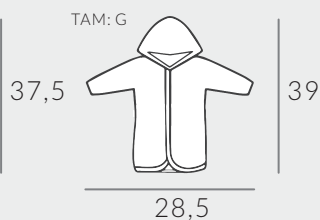

Toys (P)
Ref. 1159 | EAN: 7892960541159

Toys (M)
Ref. 1166 | EAN: 7892960541166

Toys (G)
Ref. 1173 | EAN: 7892960541173

Toys (01)
Ref. 1180 | EAN: 7892960541180

Toys (02)
Ref. 1197 | EAN: 7892960541197

Toys (03)
Ref. 1203 | EAN: 7892960541203