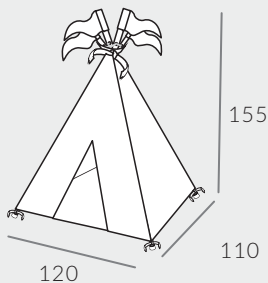

# TENDA DE ÍNDIO

Tenda Azul  
Ref. 5526 | EAN: 7897275165526

Tenda Bege  
Ref. 5540 | EAN: 7897275165540

Tenda de Índio  
Material: Tecido Microfibra Tecnosport  
100% Poliéster - \*\*COM PISO\*\*  
Produto: 120x155x110  
Caixa: 10x87x10  
Caixa Master: 20x87x30  
Unidades por Caixa Master: 06