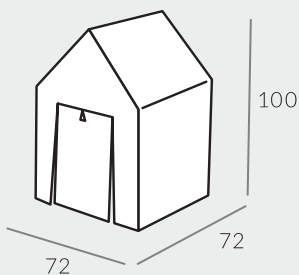

# BARRACA CASINHA

Amigas Sereias  
Ref. 7102 | EAN: 7897575117102

Bombeiros  
Ref. 6501 | EAN: 7897575116501

**Barraca CASINHA**  
**Material: Tecido Bember PLUS**  
**100% Poliéster - \*\*COM PISO\*\***  
 Produto: 72x100x72  
 Caixa: 16x08x52  
 Caixa Master: 32x24x52  
 Unidades por Caixa Master: 06