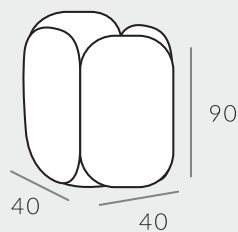

**Zoo**  
Ref. 8855 | EAN: 7897275168855

**Porta Objetos**  
Material: Tecido Bember Plus - 100% Poliéster  
Sistema Automático de Montagem  
Produto: 40x90x40  
Caixa: 31x04x31  
Caixa Master: 32x32x35  
Unidades por Caixa Master: 10