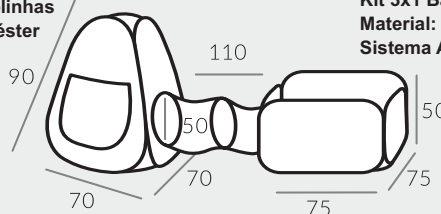

Barraca: 70x90x70

Túnel: 50x50x110

Piscina: 75x50x75

Caixa: 22x36x50

Caixa Master: 43x74x50,5

Unidades por Caixa Master: 04

**Kit 3x1 Barraca / Túnel / Piscina sem Bolinhas**  
**Material: Tecido Bember Plus - 100% Poliéster**  
**Sistema Automático de Montagem**