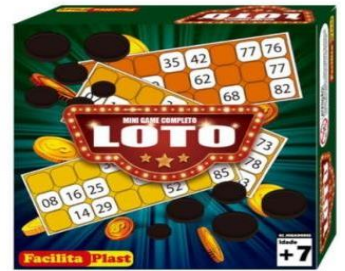

Jogo Me Pegue se Puder
Caixa 20x20
FC-151 / R\$ 8,29 / 12

Aprendendo a Desenhar Caixa 20x20
FC-123 / R\$ 9,19 / 12

Promoção
5,99

Jogo de Damas Caixa 20x20
FC-101 / R\$ 7,83 / 12

Promoção
6,99

Jogo Xadrez Caixa 20x20
FC-102 / R\$ 8,76 / 12

Jogo Loto Caixa 20x20
FC-103 / R\$ 6,39 / 12

Jogo Ludo Caixa 20x20
FC-104/ R\$ 6,30 / 12

Jogo Botão Caixa 20x20 – 2 times
FC-107 / R\$ 5,99 / 12

Jogo Resta 1 Caixa 20x20
FC-108 / R\$ 5,36 / 12

Jogo Cactus Caixa 20x20
FC-105 / R\$ 5,56 / 12