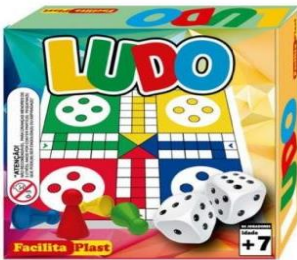

Jogo Ludo Caixa 20x20
FC-104/ R$ 6,30 / 12