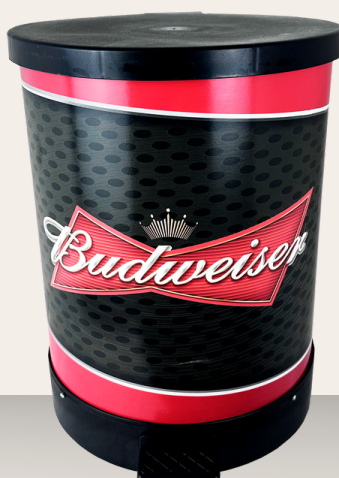

# LIXEIRA METAL 18 LITROS

• **LAMINADO INOX**

PEDAL: 5292

BASCULANTE: 5308

• **BRANCA**

PEDAL: 5506

BASCULANTE: 5438

• **PRETA**

PEDAL: 5513

BASCULANTE: 5452

• **COZINHA**

PEDAL: 5118

BASCULANTE: 5438

• **CERVEJA**

PEDAL: 5064

BASCULANTE: 5743

• **BEBIDA**

PEDAL: 5095

BASCULANTE: 5729