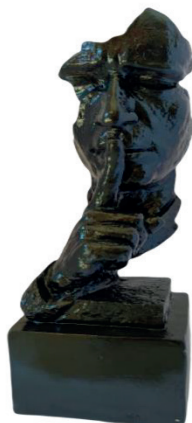

Valor Unitário R$: 70,00 Trio Sabedoria 205,00

Cores Disponíveis /Ouro/ Preto/Branco