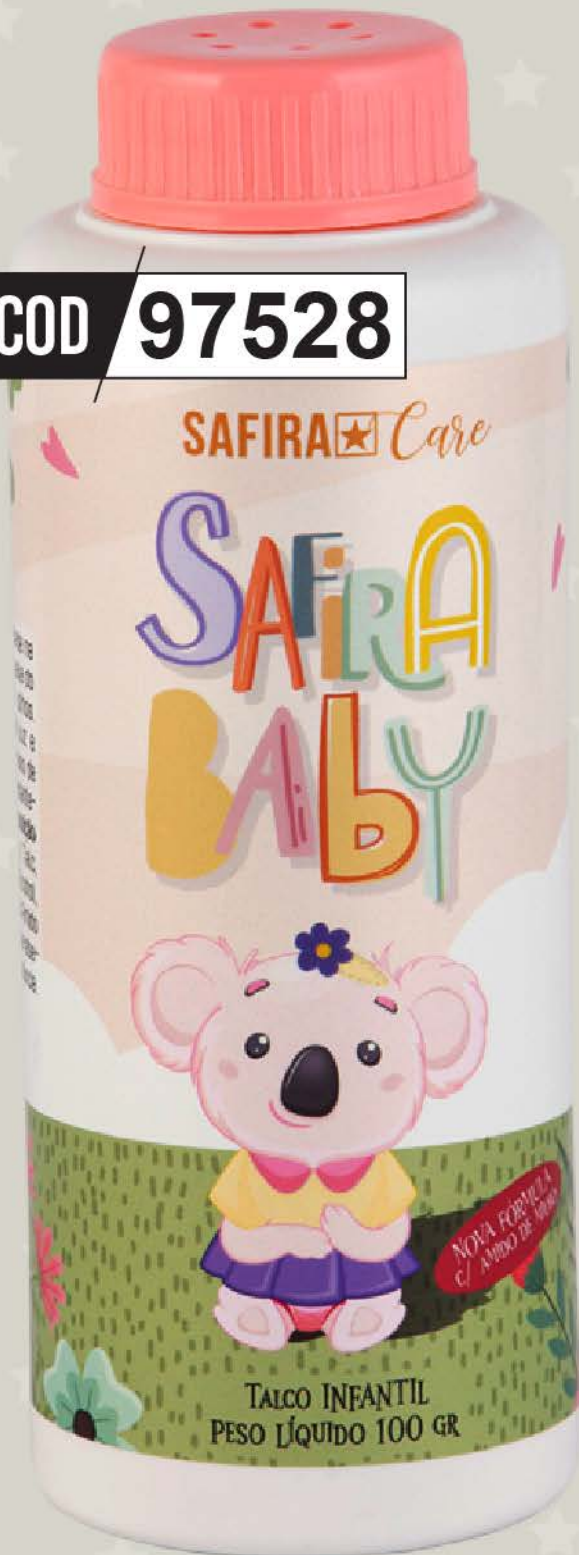

SA
FI★
RA

Lançamento

COD / 95111

UNI / R\$7,99

PACK 06 UNI / R\$47,94

[cx de embarque c/ 12 disp]

SAFIRA BABY / talco infantil

**SA
FI★
RA**

COD / 97528

COD / 97511

UNI / R\$4,49

PACK 24 UNI / R\$107,76

[cx de embarque c/ 12 packs]

FADARINAS / linha safira teen

**SA
FI★
RA**

Esmalte