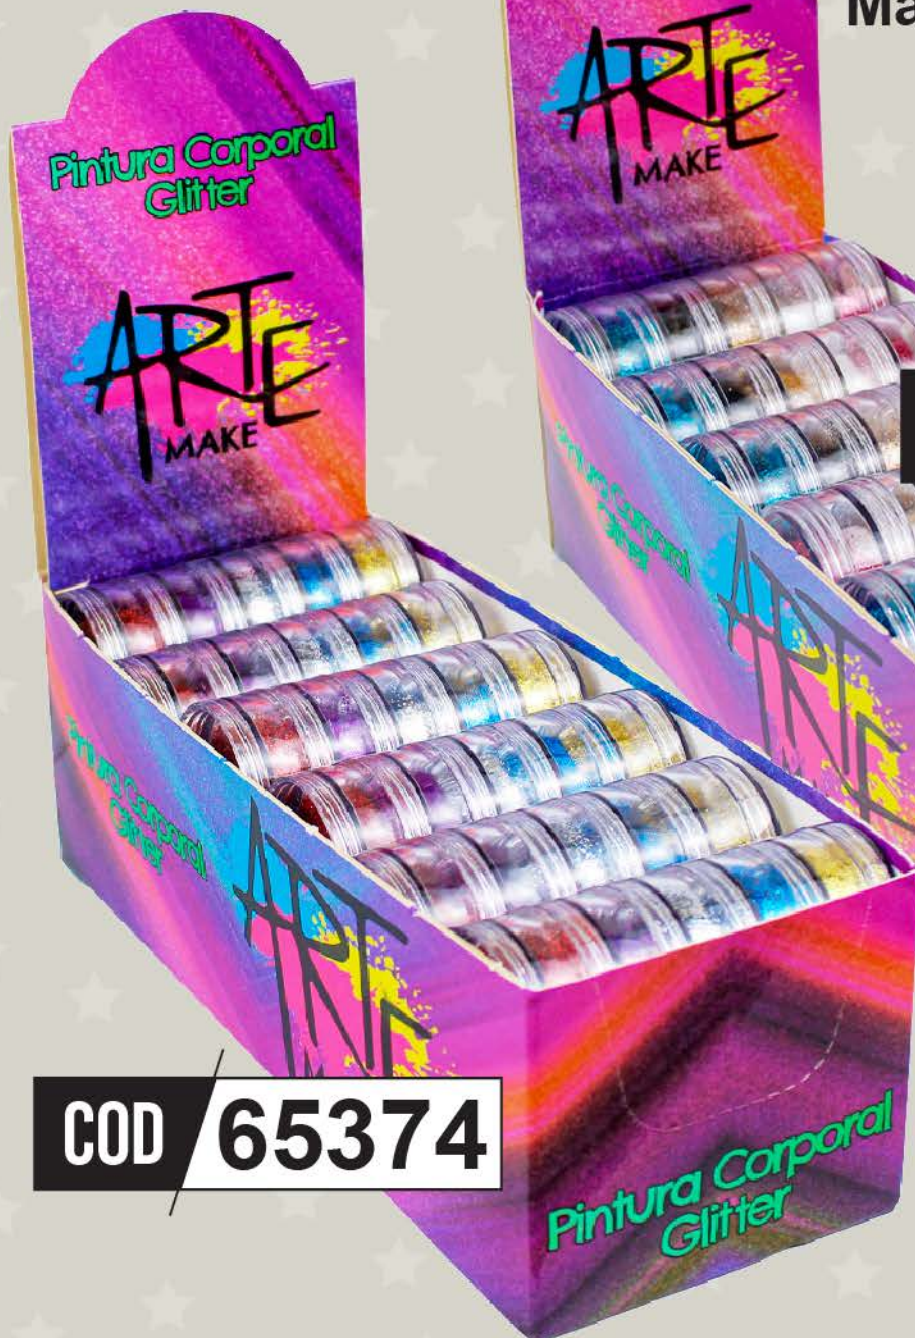

GLITTER ARTE
MAKE c/2 uni

COD / 65350

UNI / R\$10,99

**SA
FI★
RA**

ART MAKE / pintura corporal

Glitter Arte
Make N°02

COD 65374

Glitter Arte
Make N°01