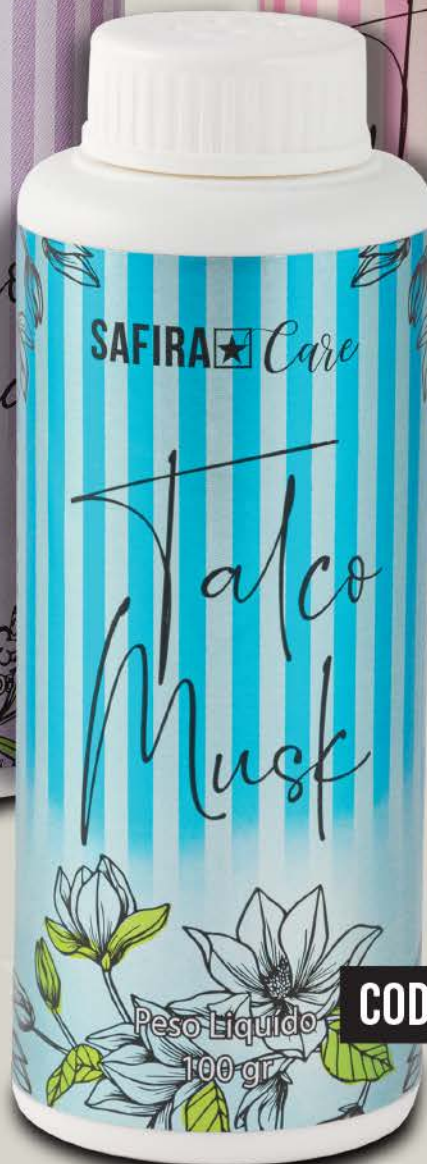

Óleo de Coco

COD / 61246

UNI / R\$6,29

DISP 16 UNI / R\$100,64

[cx de embarque c/ 12 disp]

SAFI HAIR / reparador de pontas

**SA
FI
RA**

Óleo de Argan

COD 61239

Óleo de Abacate

COD 61260

UNI R\$6,29

DISP 16 UNI R\$100,64

[cx de embarque c/ 12 disp]

SAFI CARE / linha de talcos

**SA
FI★
RA**

LAVANDA

COD 97542

ALFAZEMA

COD 97535

MUSK

COD 97559

UNI R\$4,49

CX 24 UNI R\$107,76

[cx de embarque c/ 12 disp]

**SAFI CARE / talco antitranspirante
para os pés**

**SA
FI★
RA**

COD / 97504

UNI / R\$4,49

CX 24 UNI / R\$107,76

[cx de embarque c/ 12 disp]

MR BOSS / linha masculina