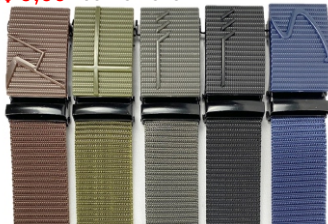

COD-8692 TAM: 122 CM CAIXA 288
R\$ 7,90 CORES: KAKI E MARINHO

COD-8693 TAM: 122 CM CAIXA 288
R\$ 7,90 CORES: PRETO E MARINHO

ADULTO - CINTOS EM POLIÉSTER COM CATRACA ESPECIAL - IMPORTADOS

COD-8626 TAM: 125 CM CAIXA 288
 NYLON PERSONALIZADO: **R\$ 9,90**
 AZUL/PRETO/MARROM
 CATRACA MESMA COR DO CINTO

COD-8689 TAM: 125 CM CAIXA 288 R\$ 8,90

COD-8687 TAM: 125 CM CAIXA 288
R\$ 8,90 CORES: PRETO-MARROM-MARINHO-CHUMBO

COD-8709 TAM: 123 CM
R\$ 7,90 CORES LISAS
 CAIXA 288

COD-8691 TAM: 127 CM
R\$ 8,90 CORES LISAS CAIXA 288

COD-8710 TAM: 116 CM CAIXA 288
R\$ 8,90 CORES: PRETO-MARROM-MARINHO

ADULTO - CINTOS EM COURINO COM FIVELA CATRACA - IMPORTADOS

COD-8716 TAM: ??? CM R\$ 7,90 COR PRETA
 MIX DE FIVELAS CAIXA 288

ADULTO - CINTOS POLIÉSTER COM FIVELA PLÁSTICA ESPECIAL - IMPORTADOS

COD-8688 TAM: 125 CM CAIXA 288
R\$ 7,90 CORES LISAS: PRETO-MARINHO-MARROM-CHUMBO

COD-8705 TAM: 120 CM CAIXA 288
R\$ 7,90 CORES: AZUL E PRETO

ADULTO - CINTOS TECIDO LISTRADO CORES DA BANDEIRA AMERICANA - IMPORTADOS