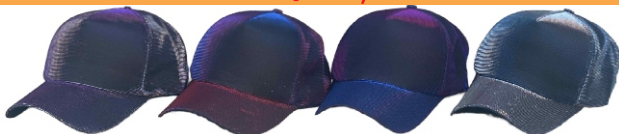

BONÉS ADULTOS FEMININOS IMPORTADOS R$ 13,90 CAIXA COM 288 PEÇAS

COD-1722
TECIDO METALIZADO
QUE REFLETE NA LUZ