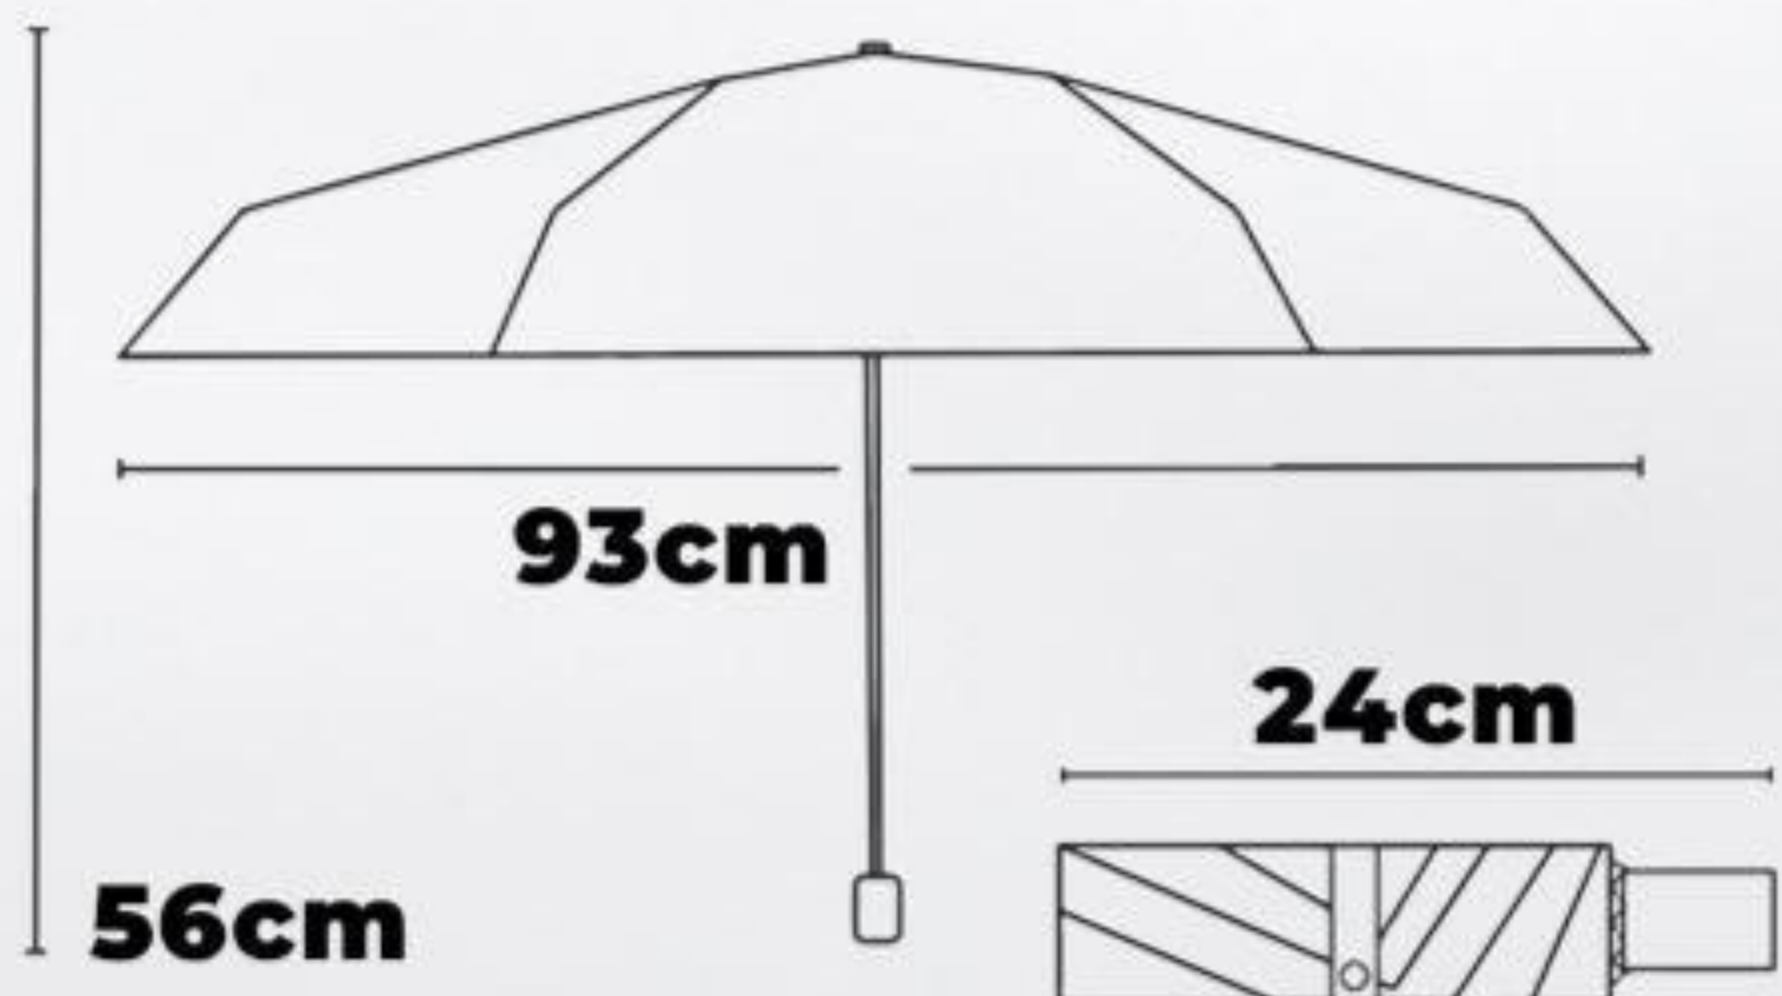

a vista

R$

12,01

a prazo

R$

14,13

*Valor unitário

IMPACTO