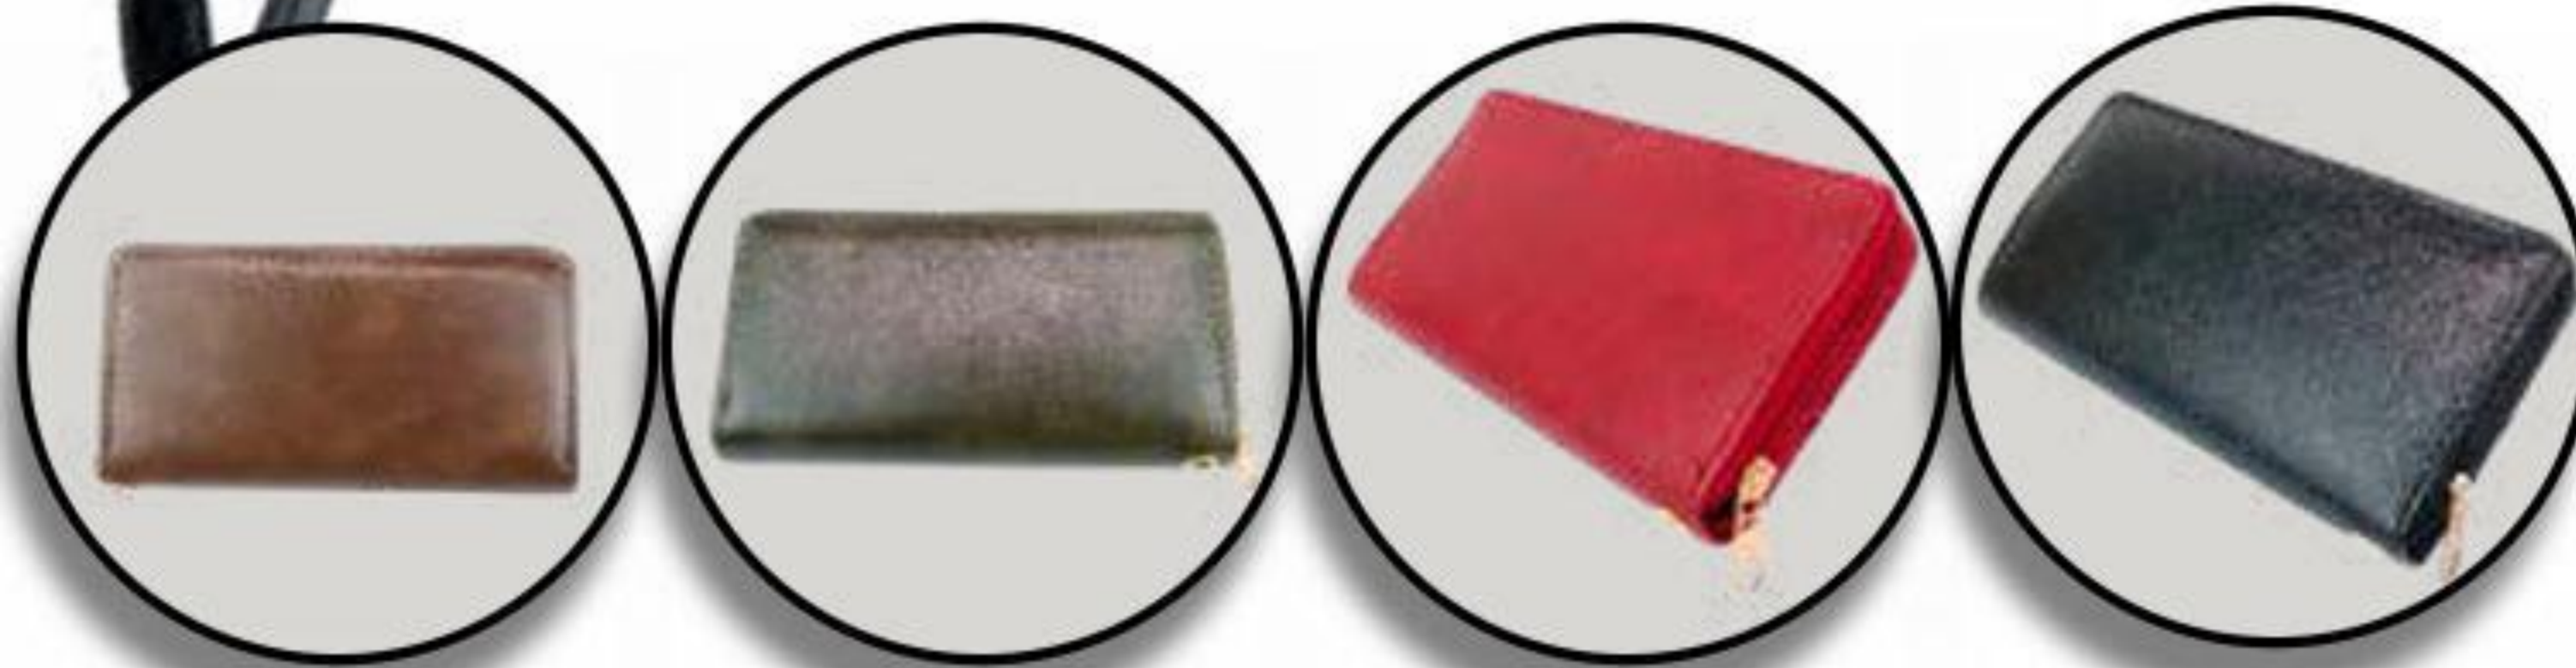

# Carteira Feminina

- **Compartimento** com zipper

EMBALAGEM

**12 UNIDADES**

CAIXA MASTER

**240 UNIDADES**

- Espaço para **Cartões, Documentos e Moedas**

Cores **Sortidas**