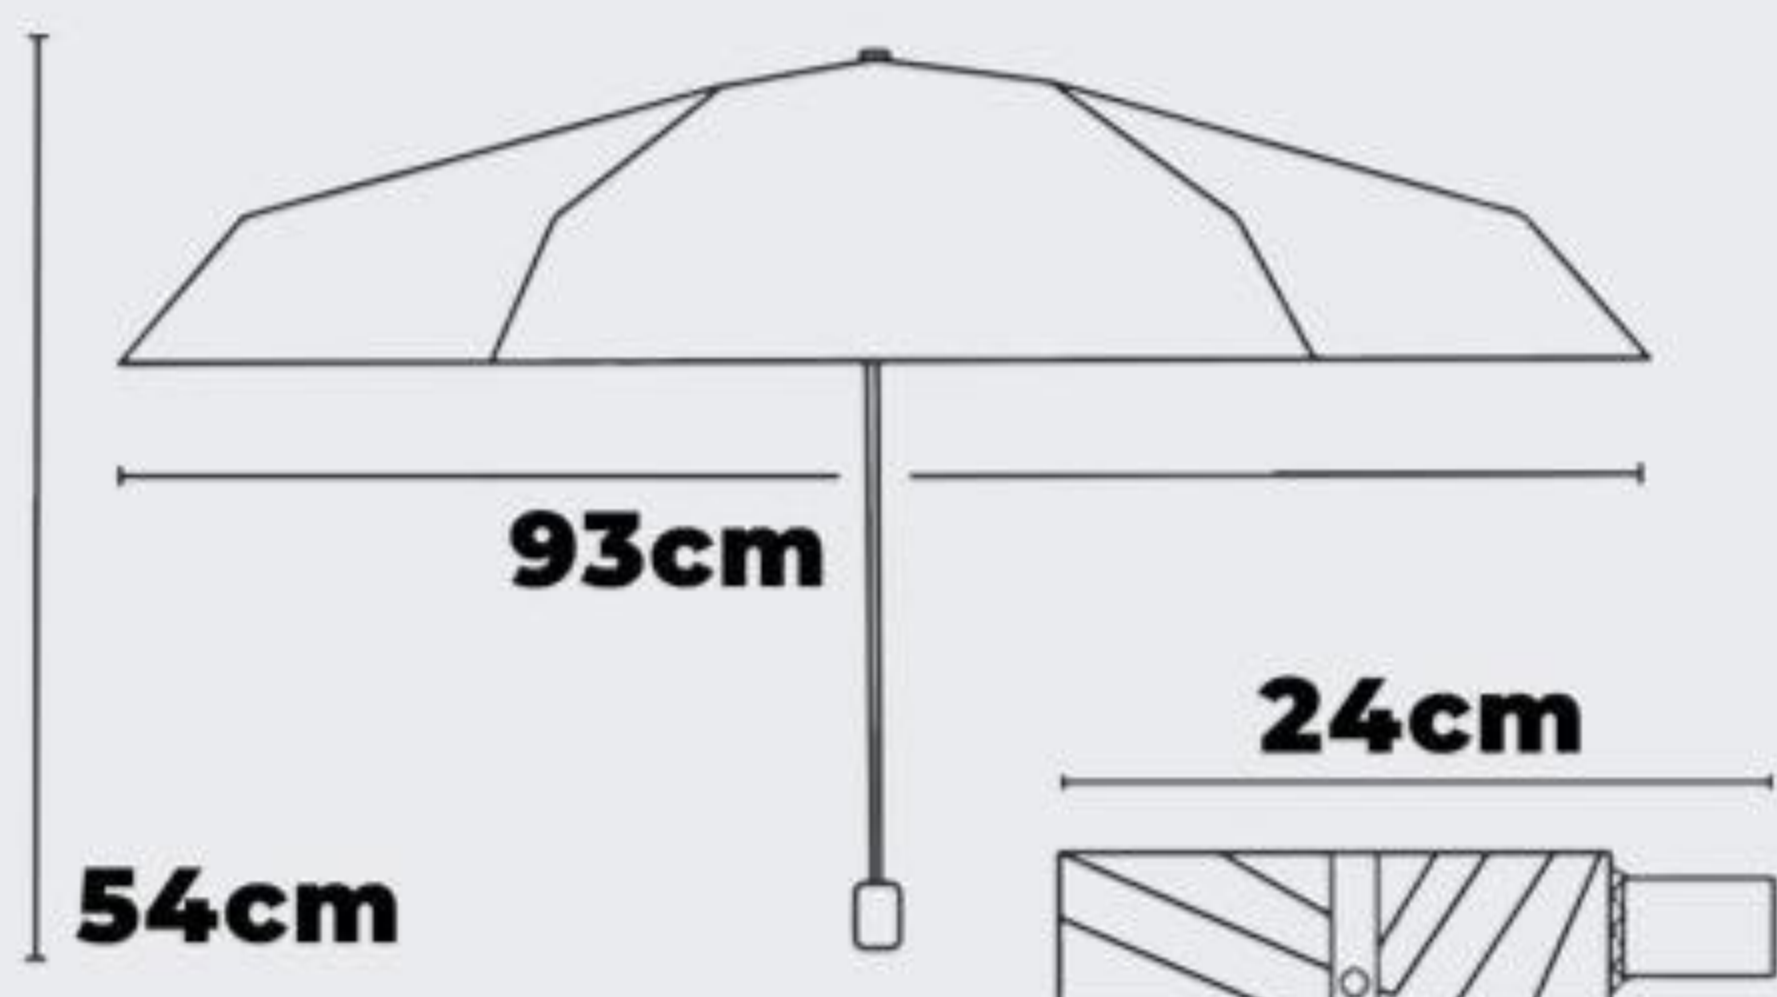

a vista

R$

12,01

a prazo

R$

14,13

*Valor unitário