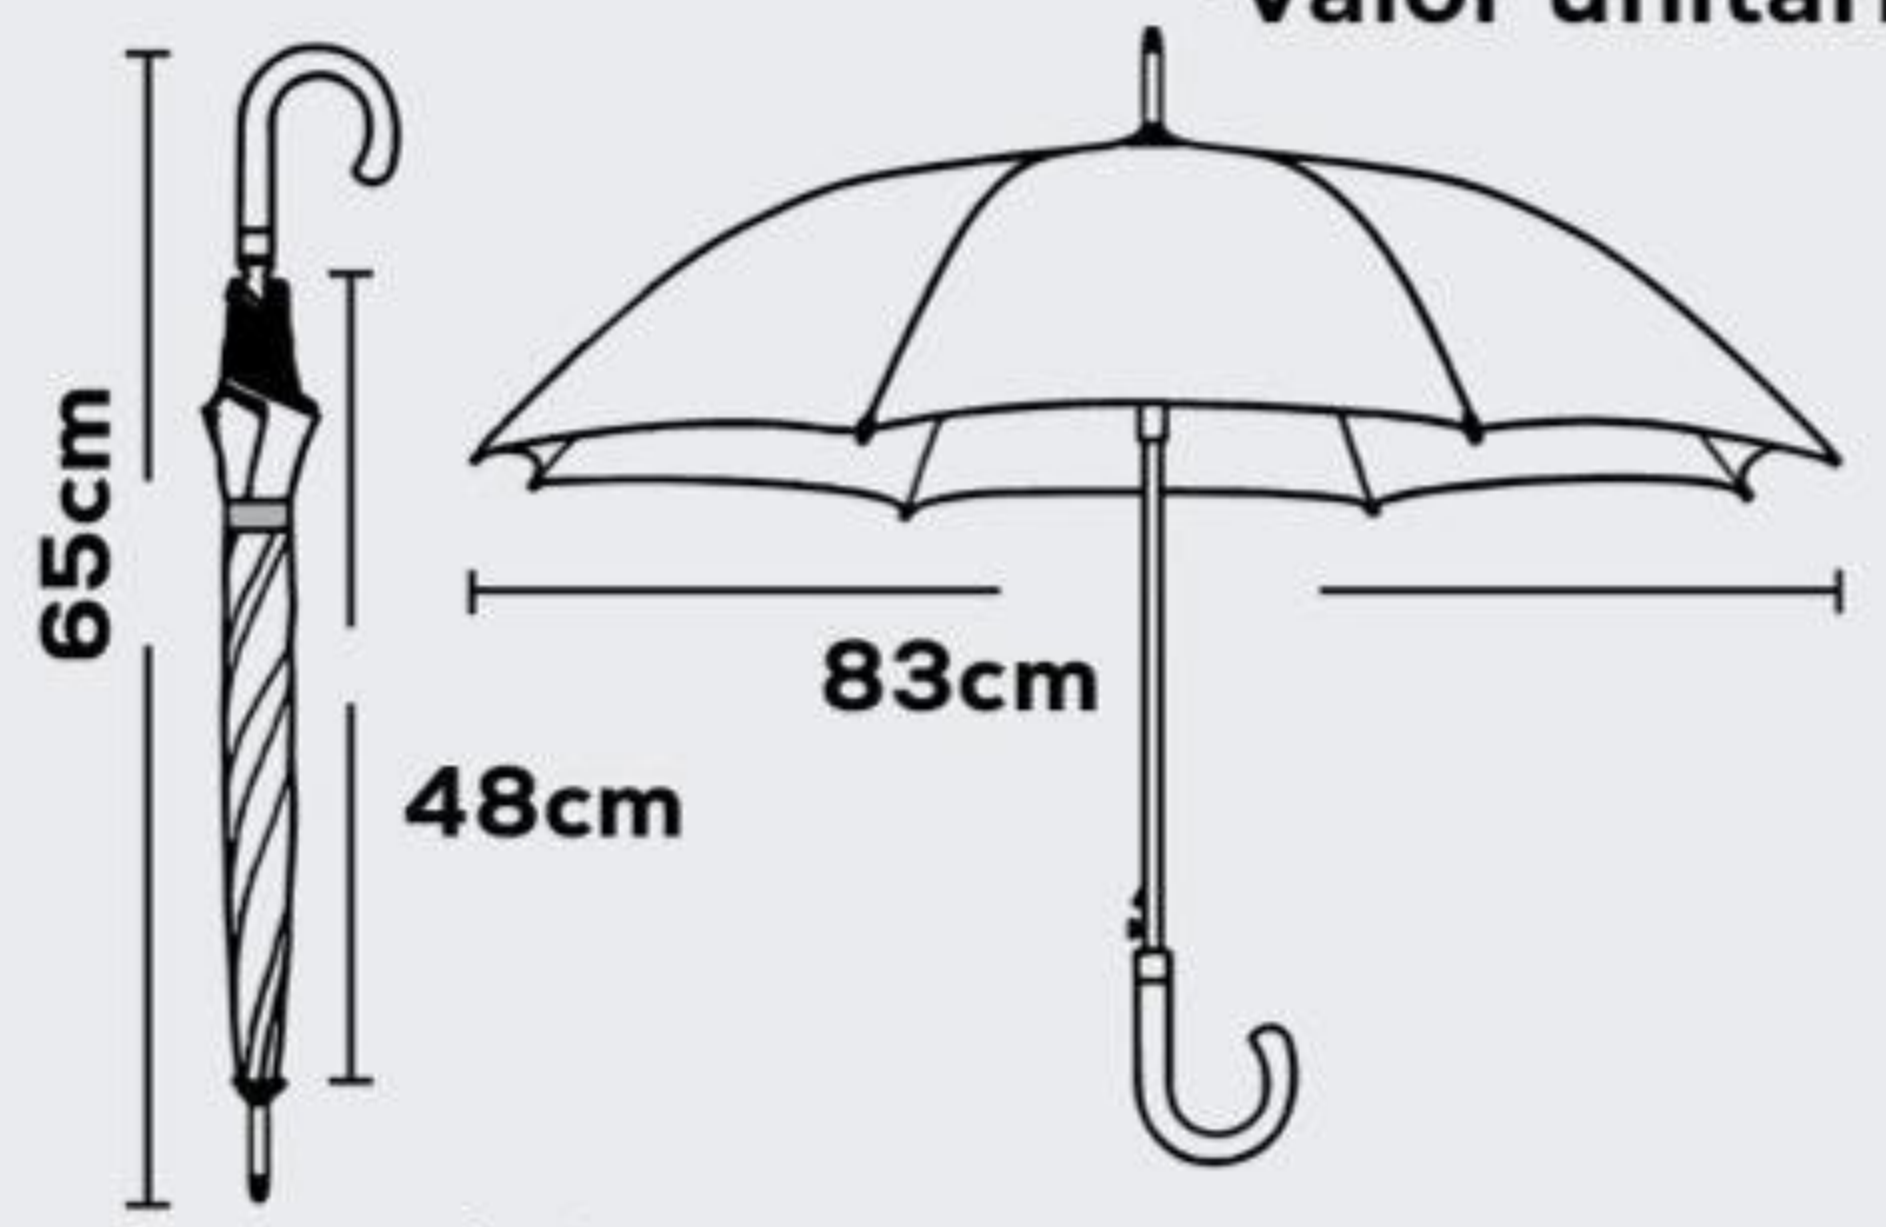

a vista

R$ **12,11**

a prazo

R$ **14,25**

*Valor unitário