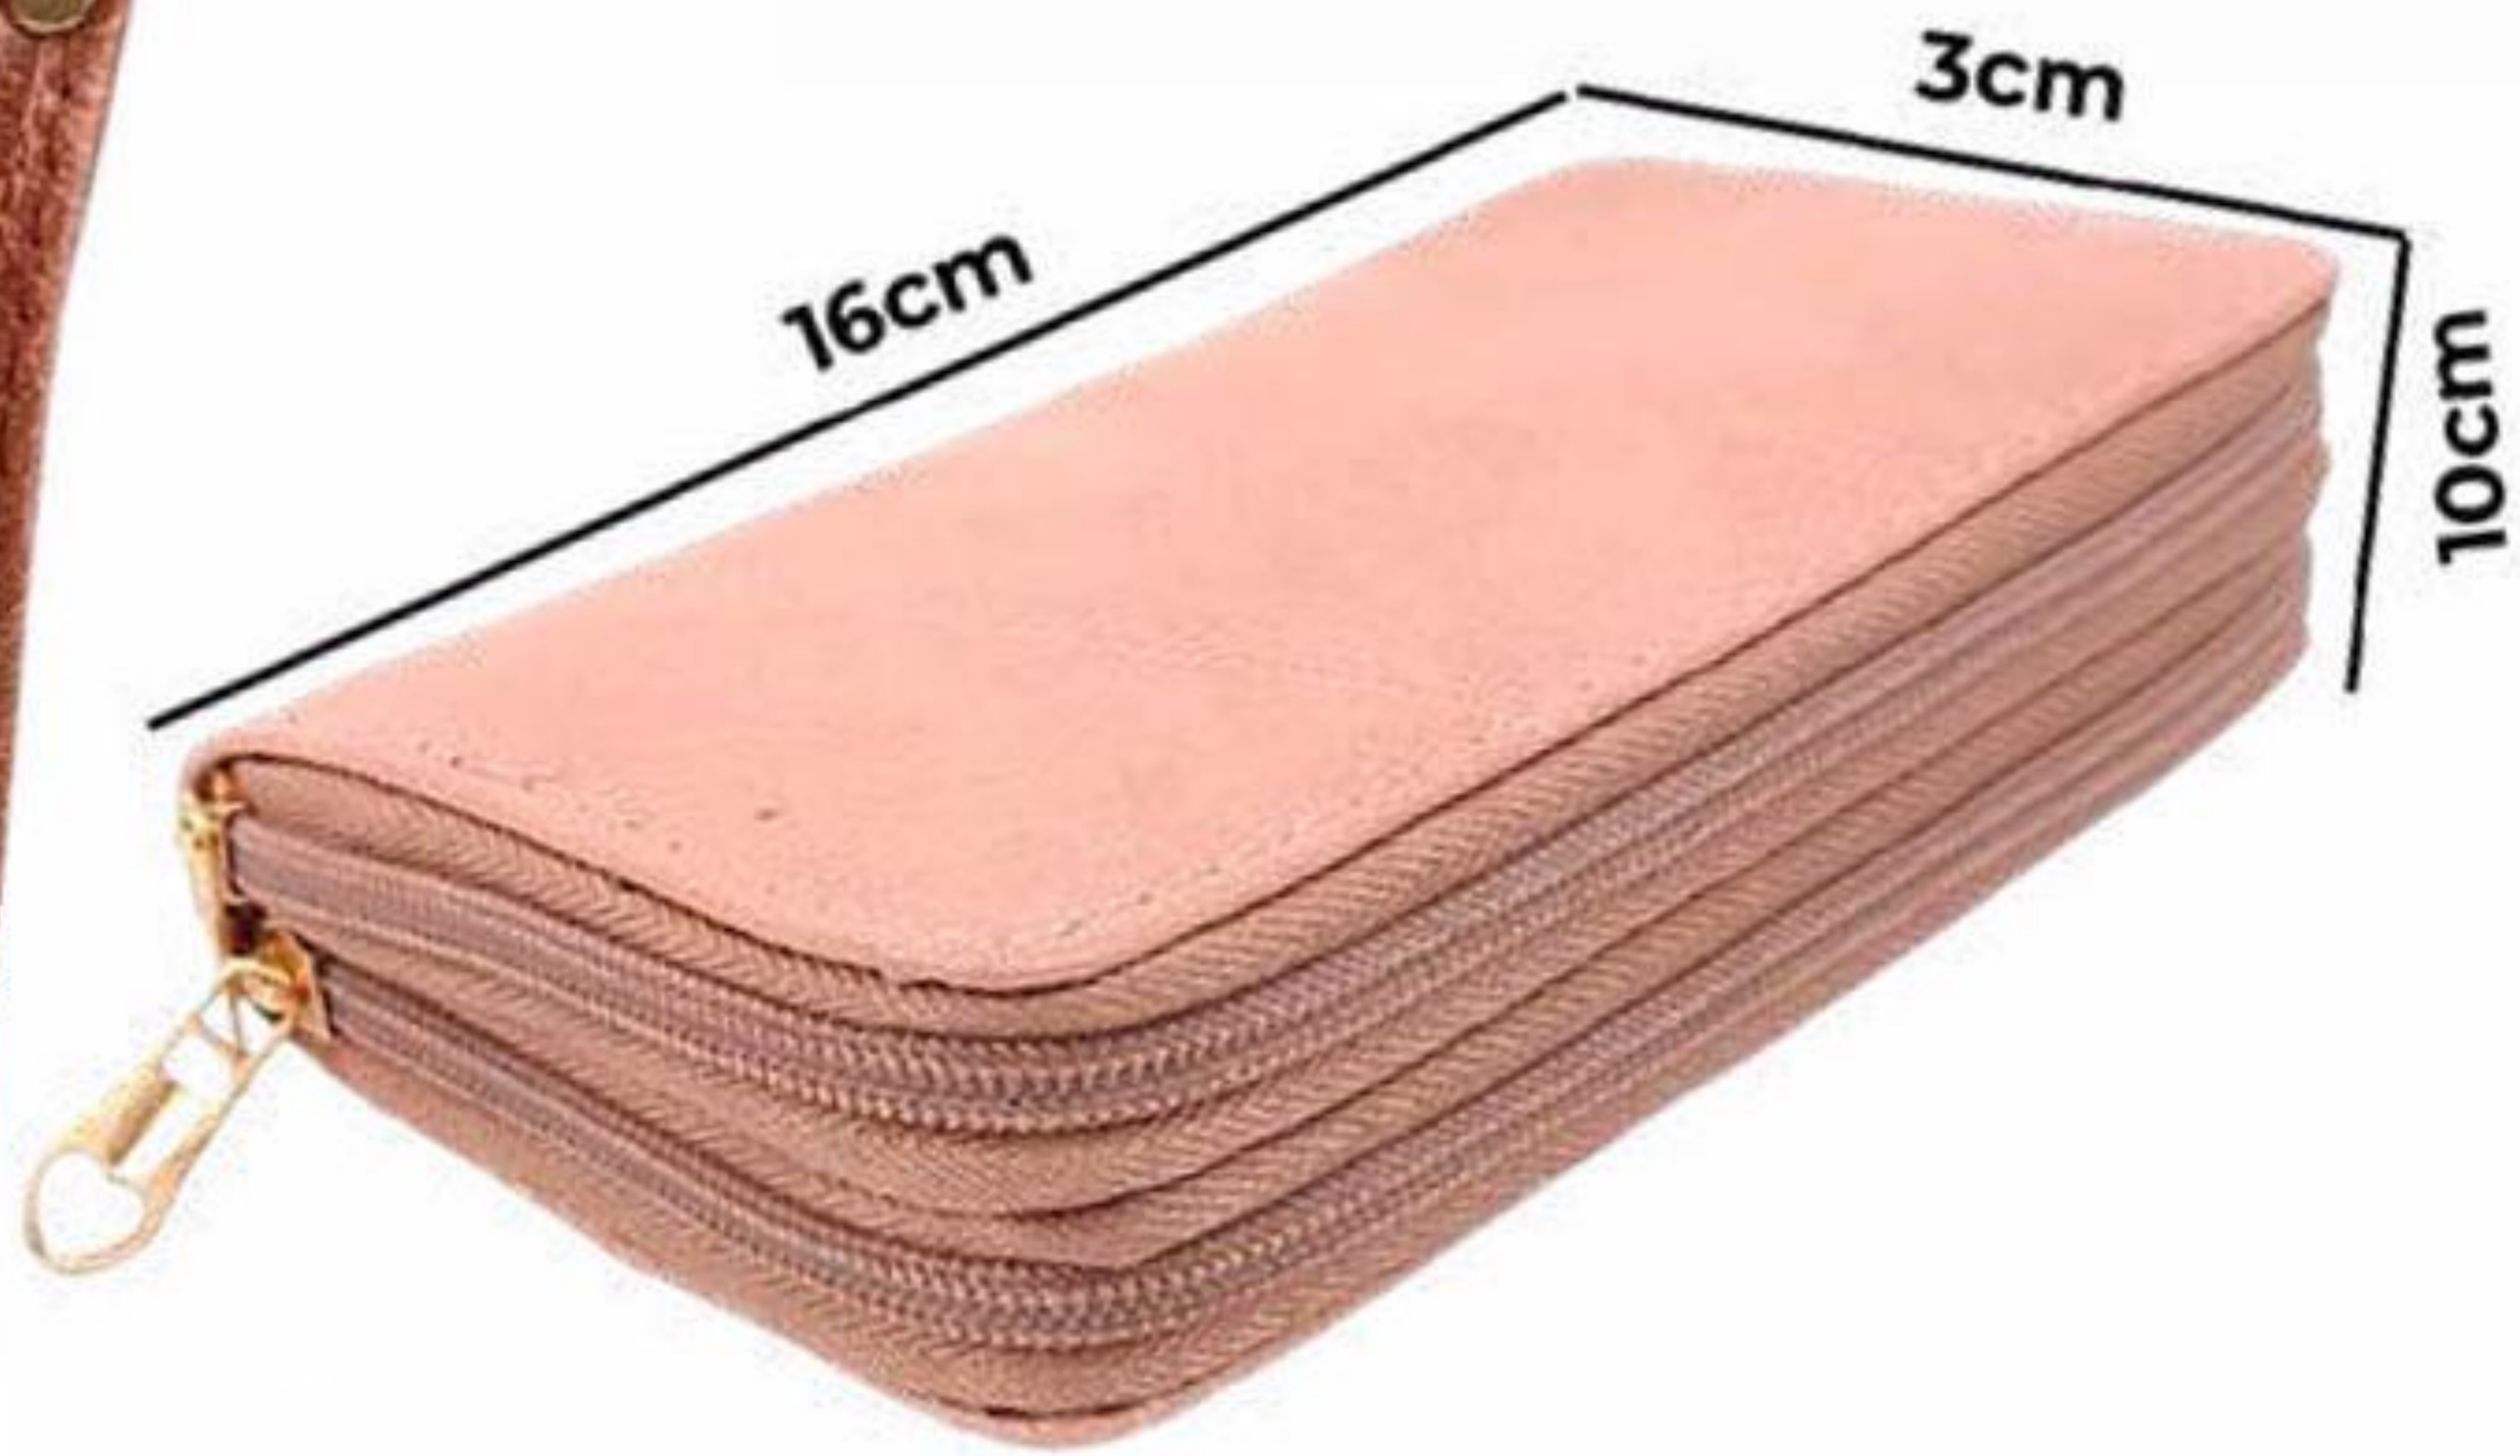

REF: IMP24410

Carteira Feminina

- **Compartimento** com zipper

EMBALAGEM

12 UNIDADES

CAIXA MASTER

240 UNIDADES

- Espaço para **Cartões, Documentos e Moedas**