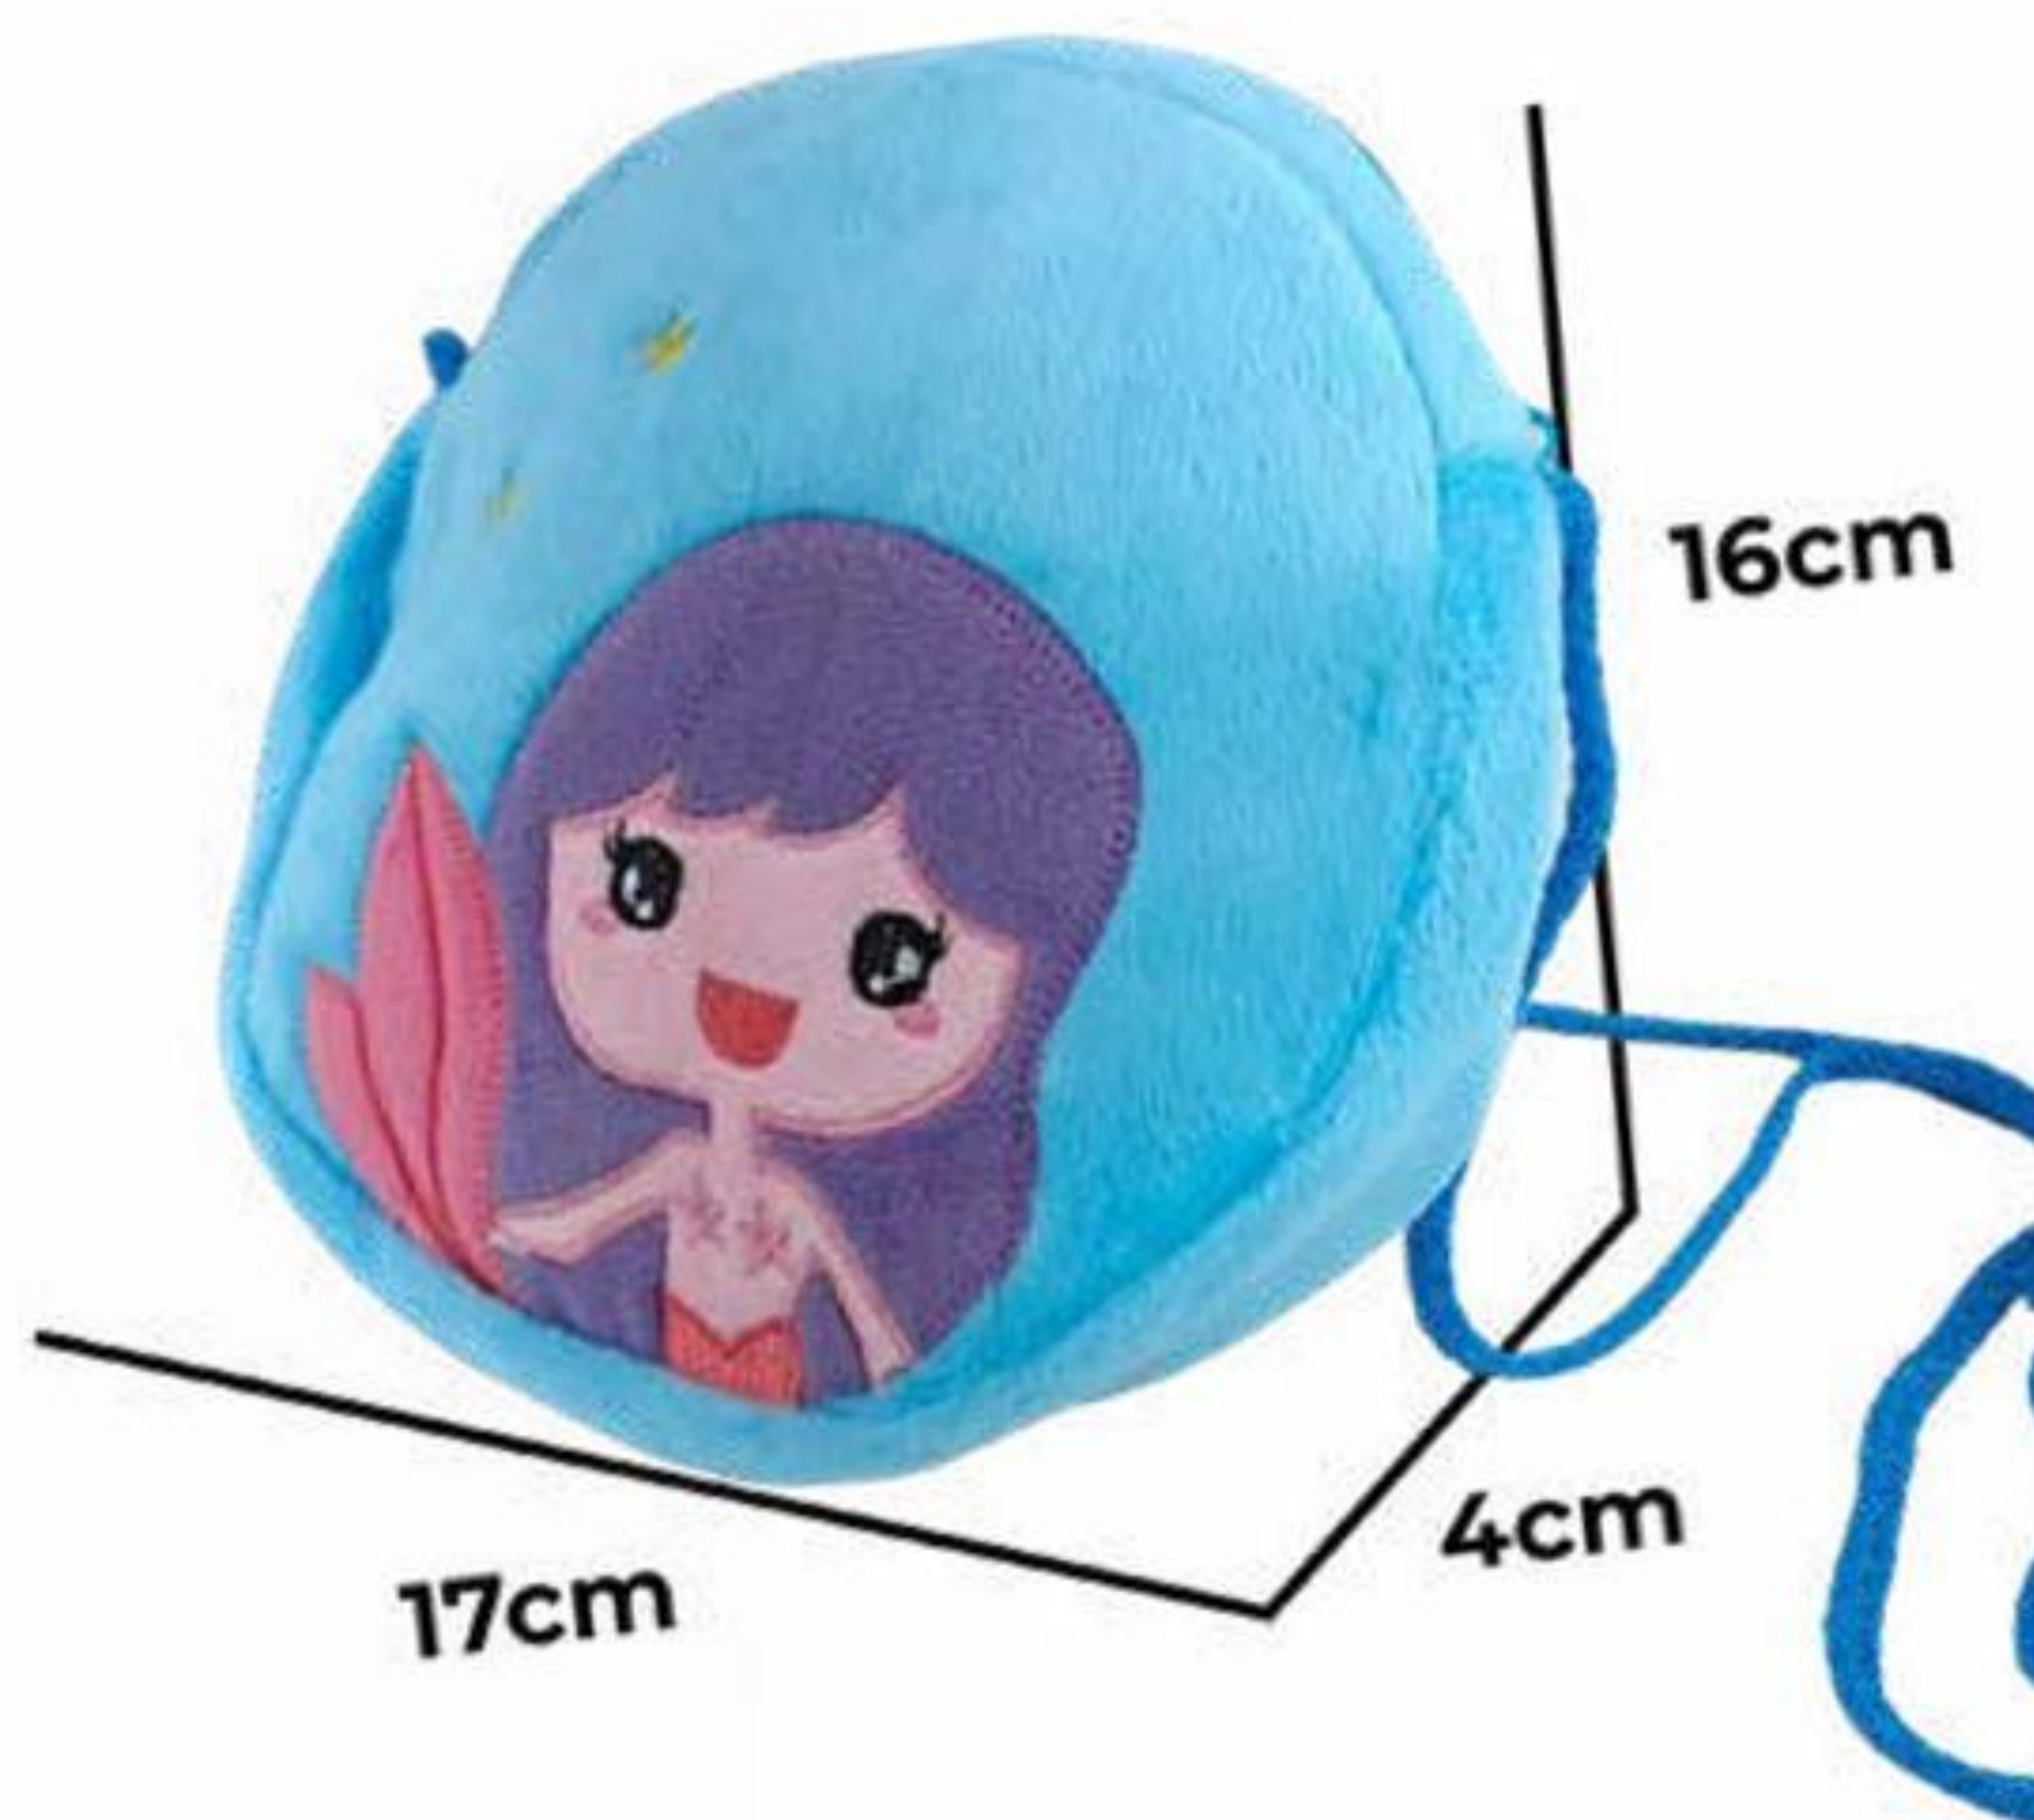

REF: IMP24391

Bolsa Infantil