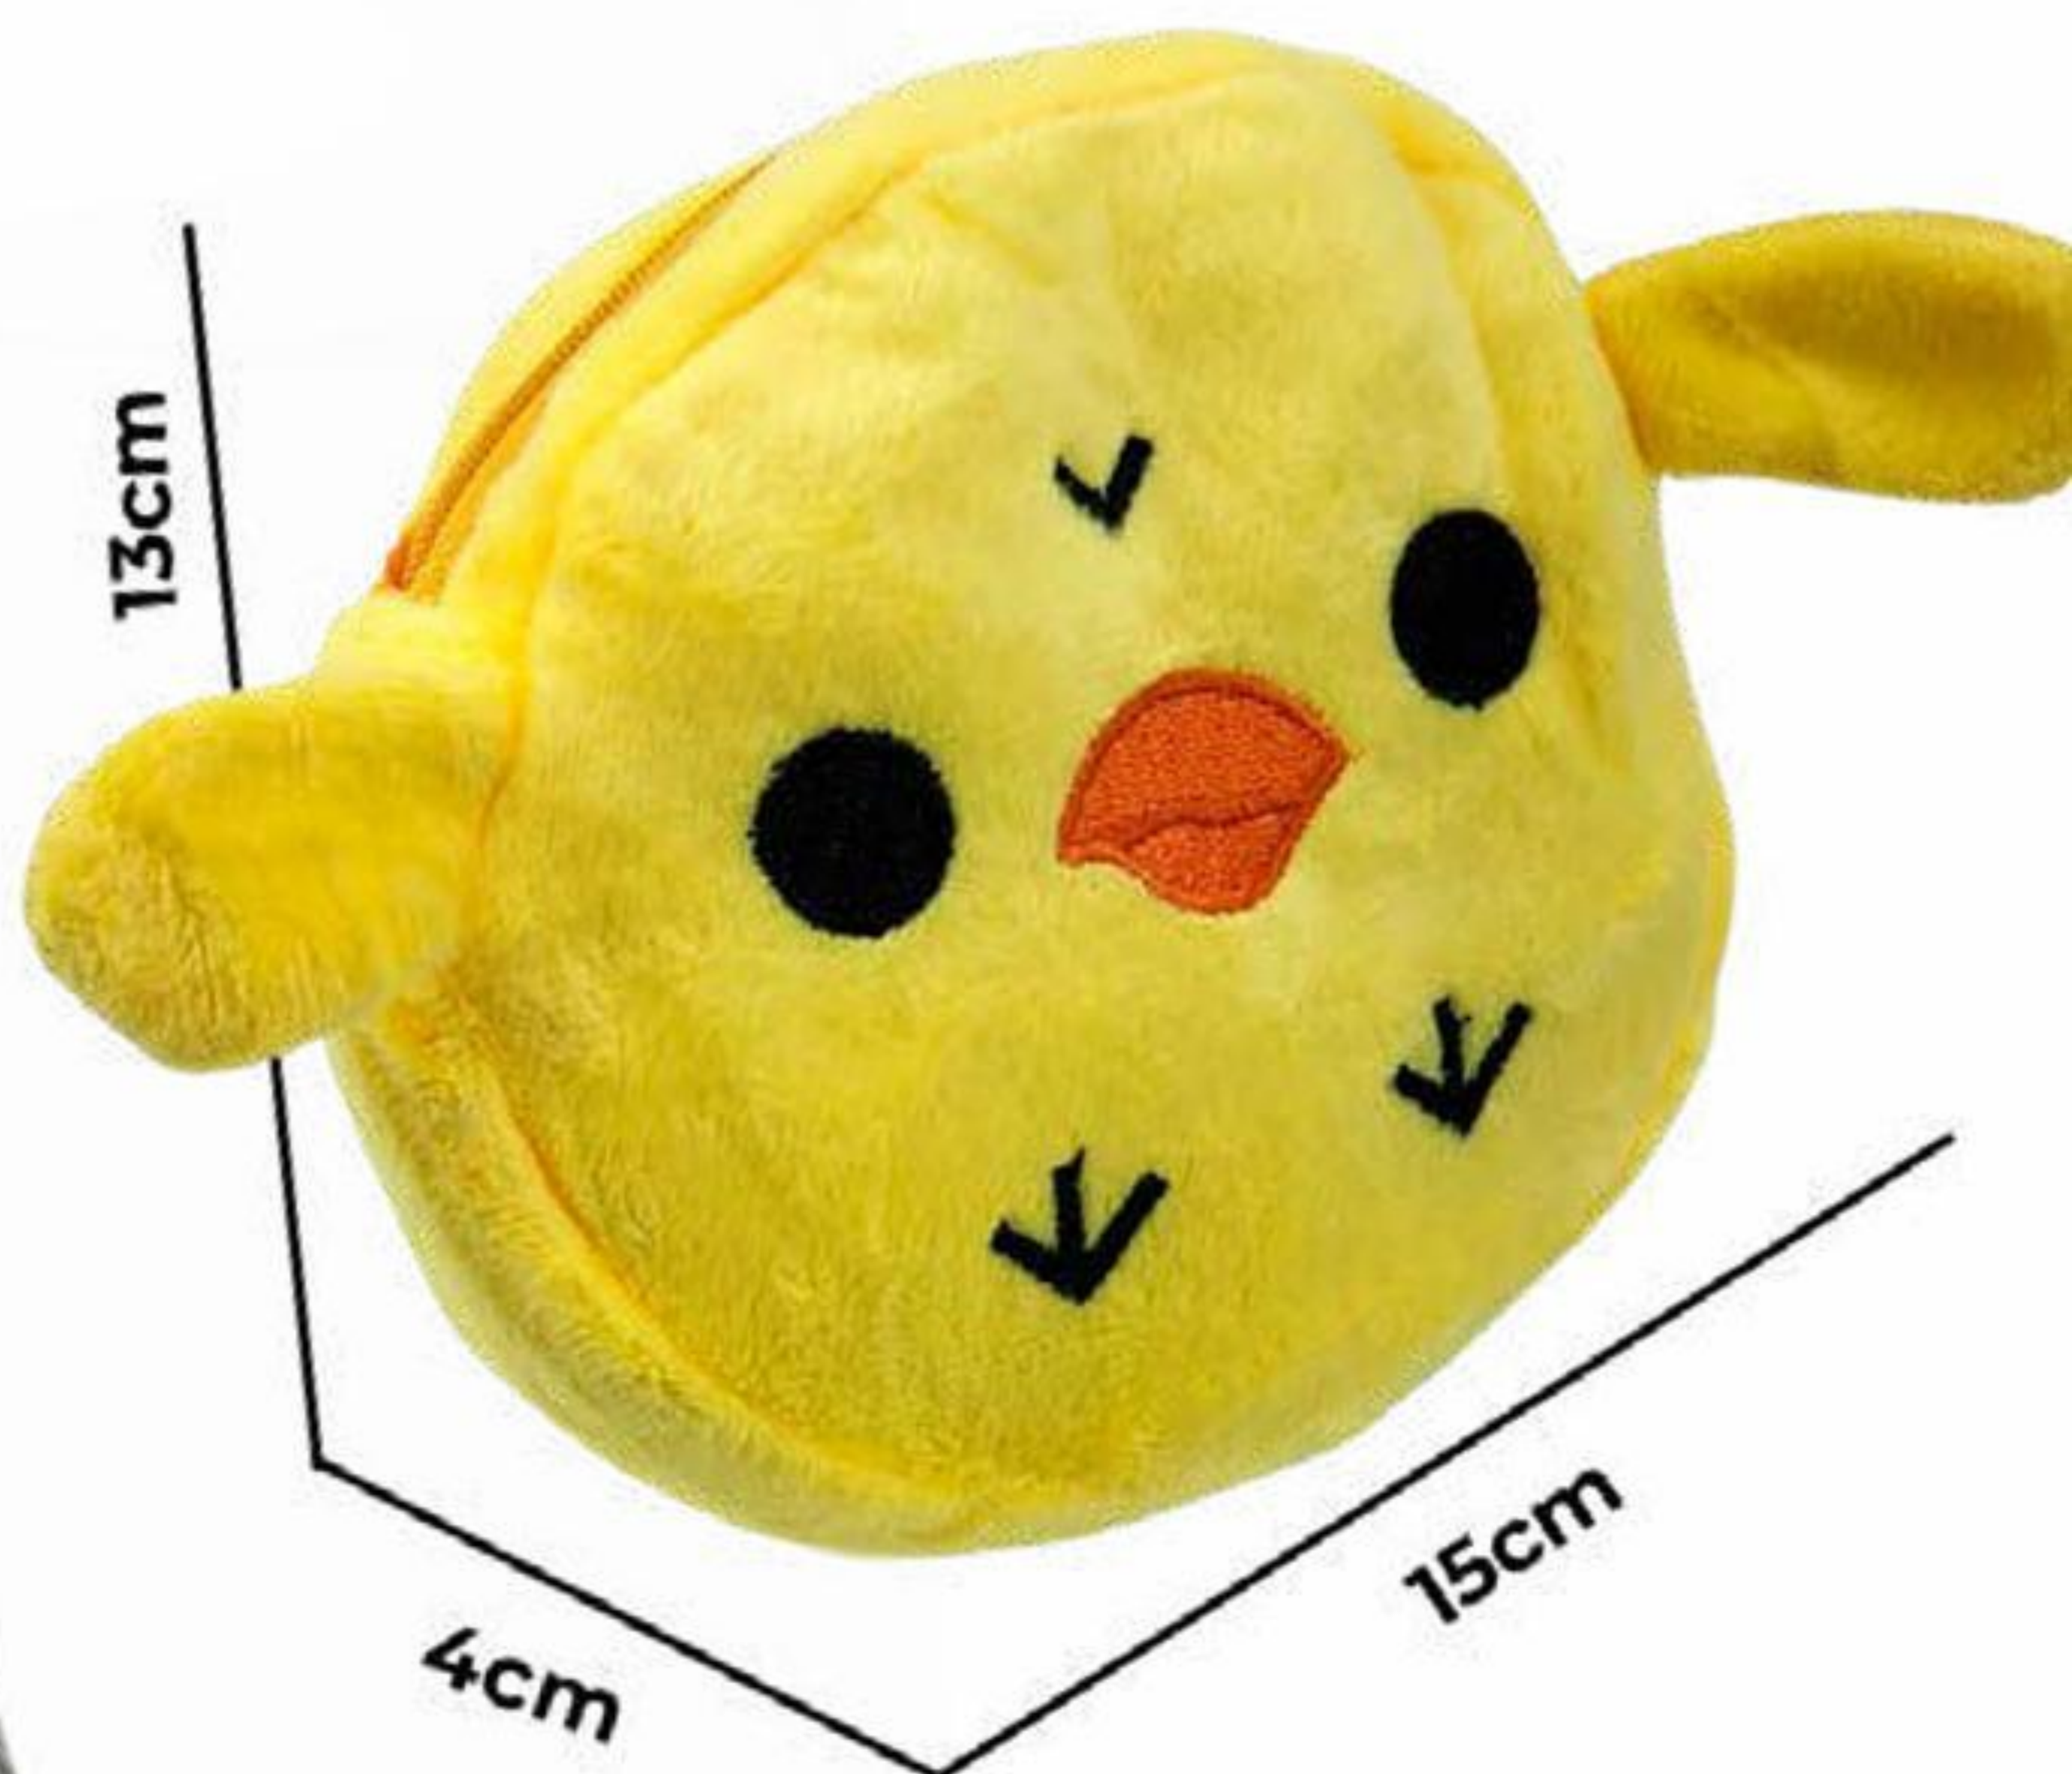

REF: IMP24381

Bolsa Infantil