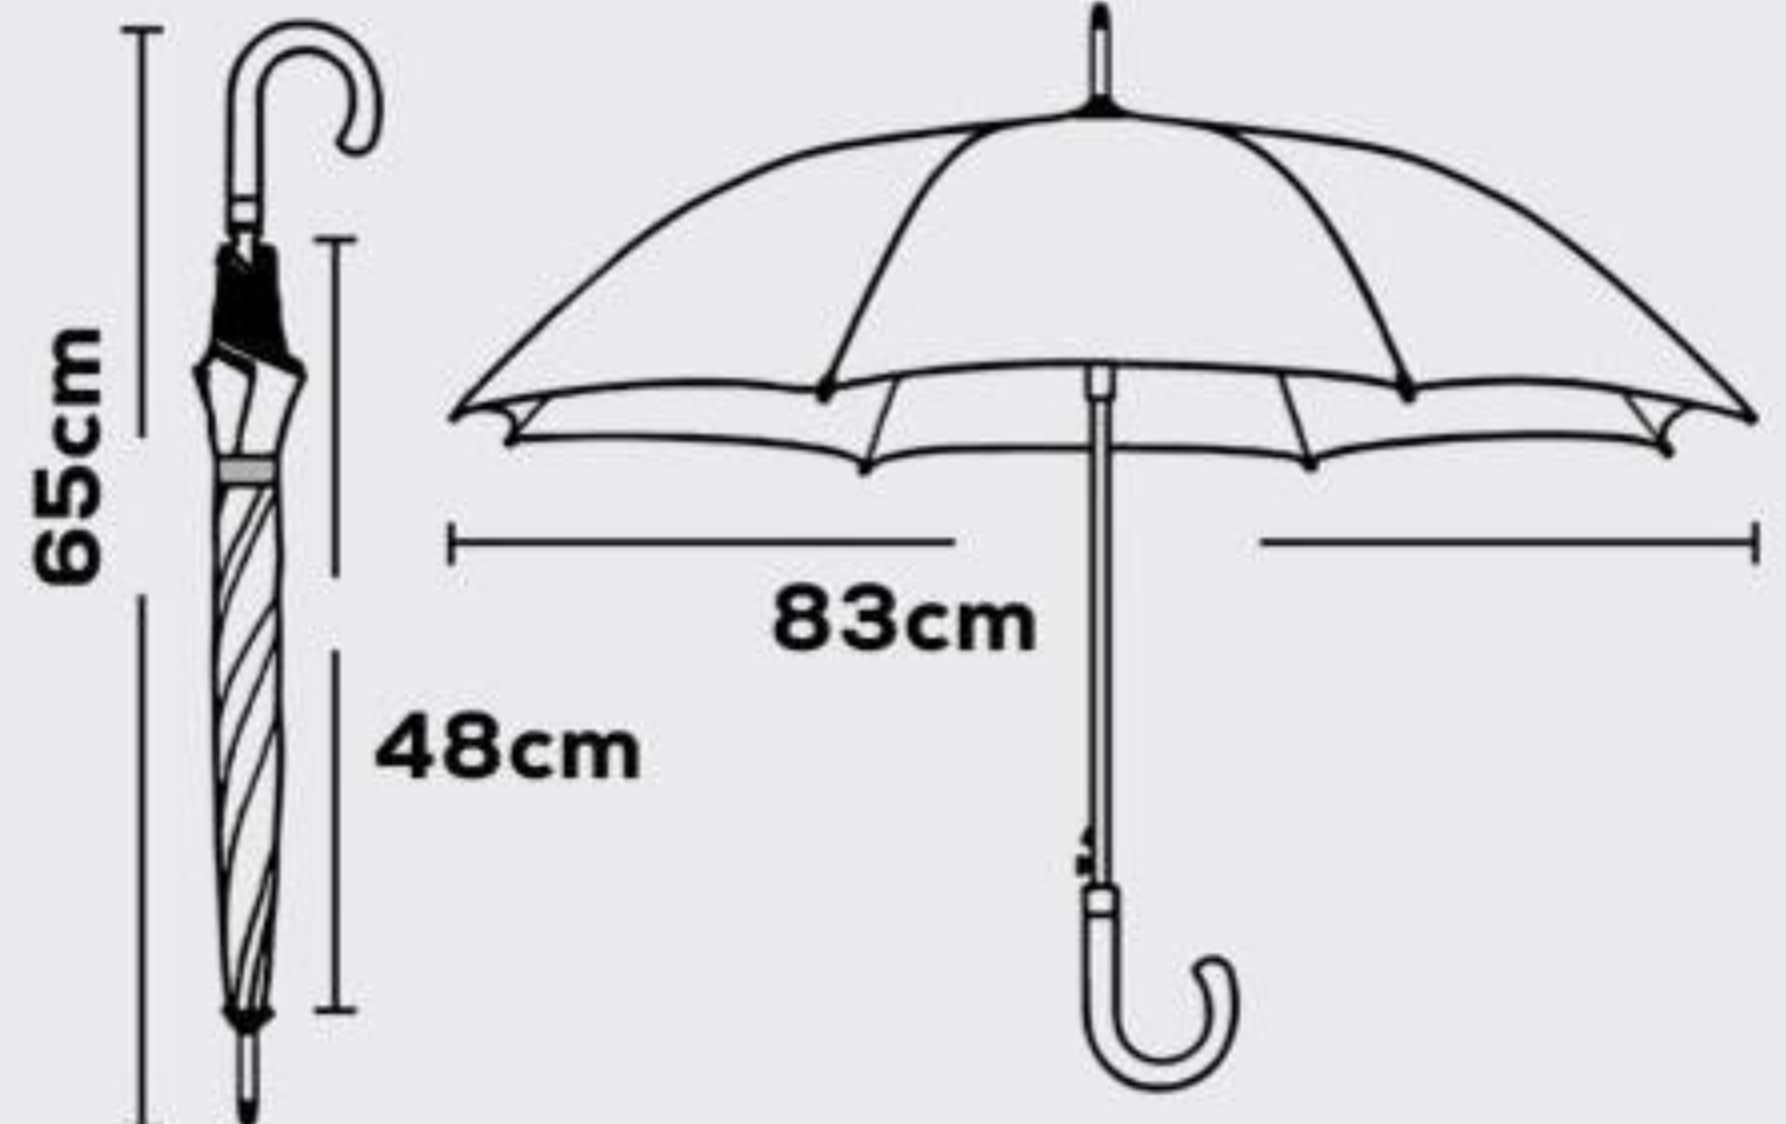

a vista
R$ **12,11**

a prazo
R$ **14,25**

*Valor unitário