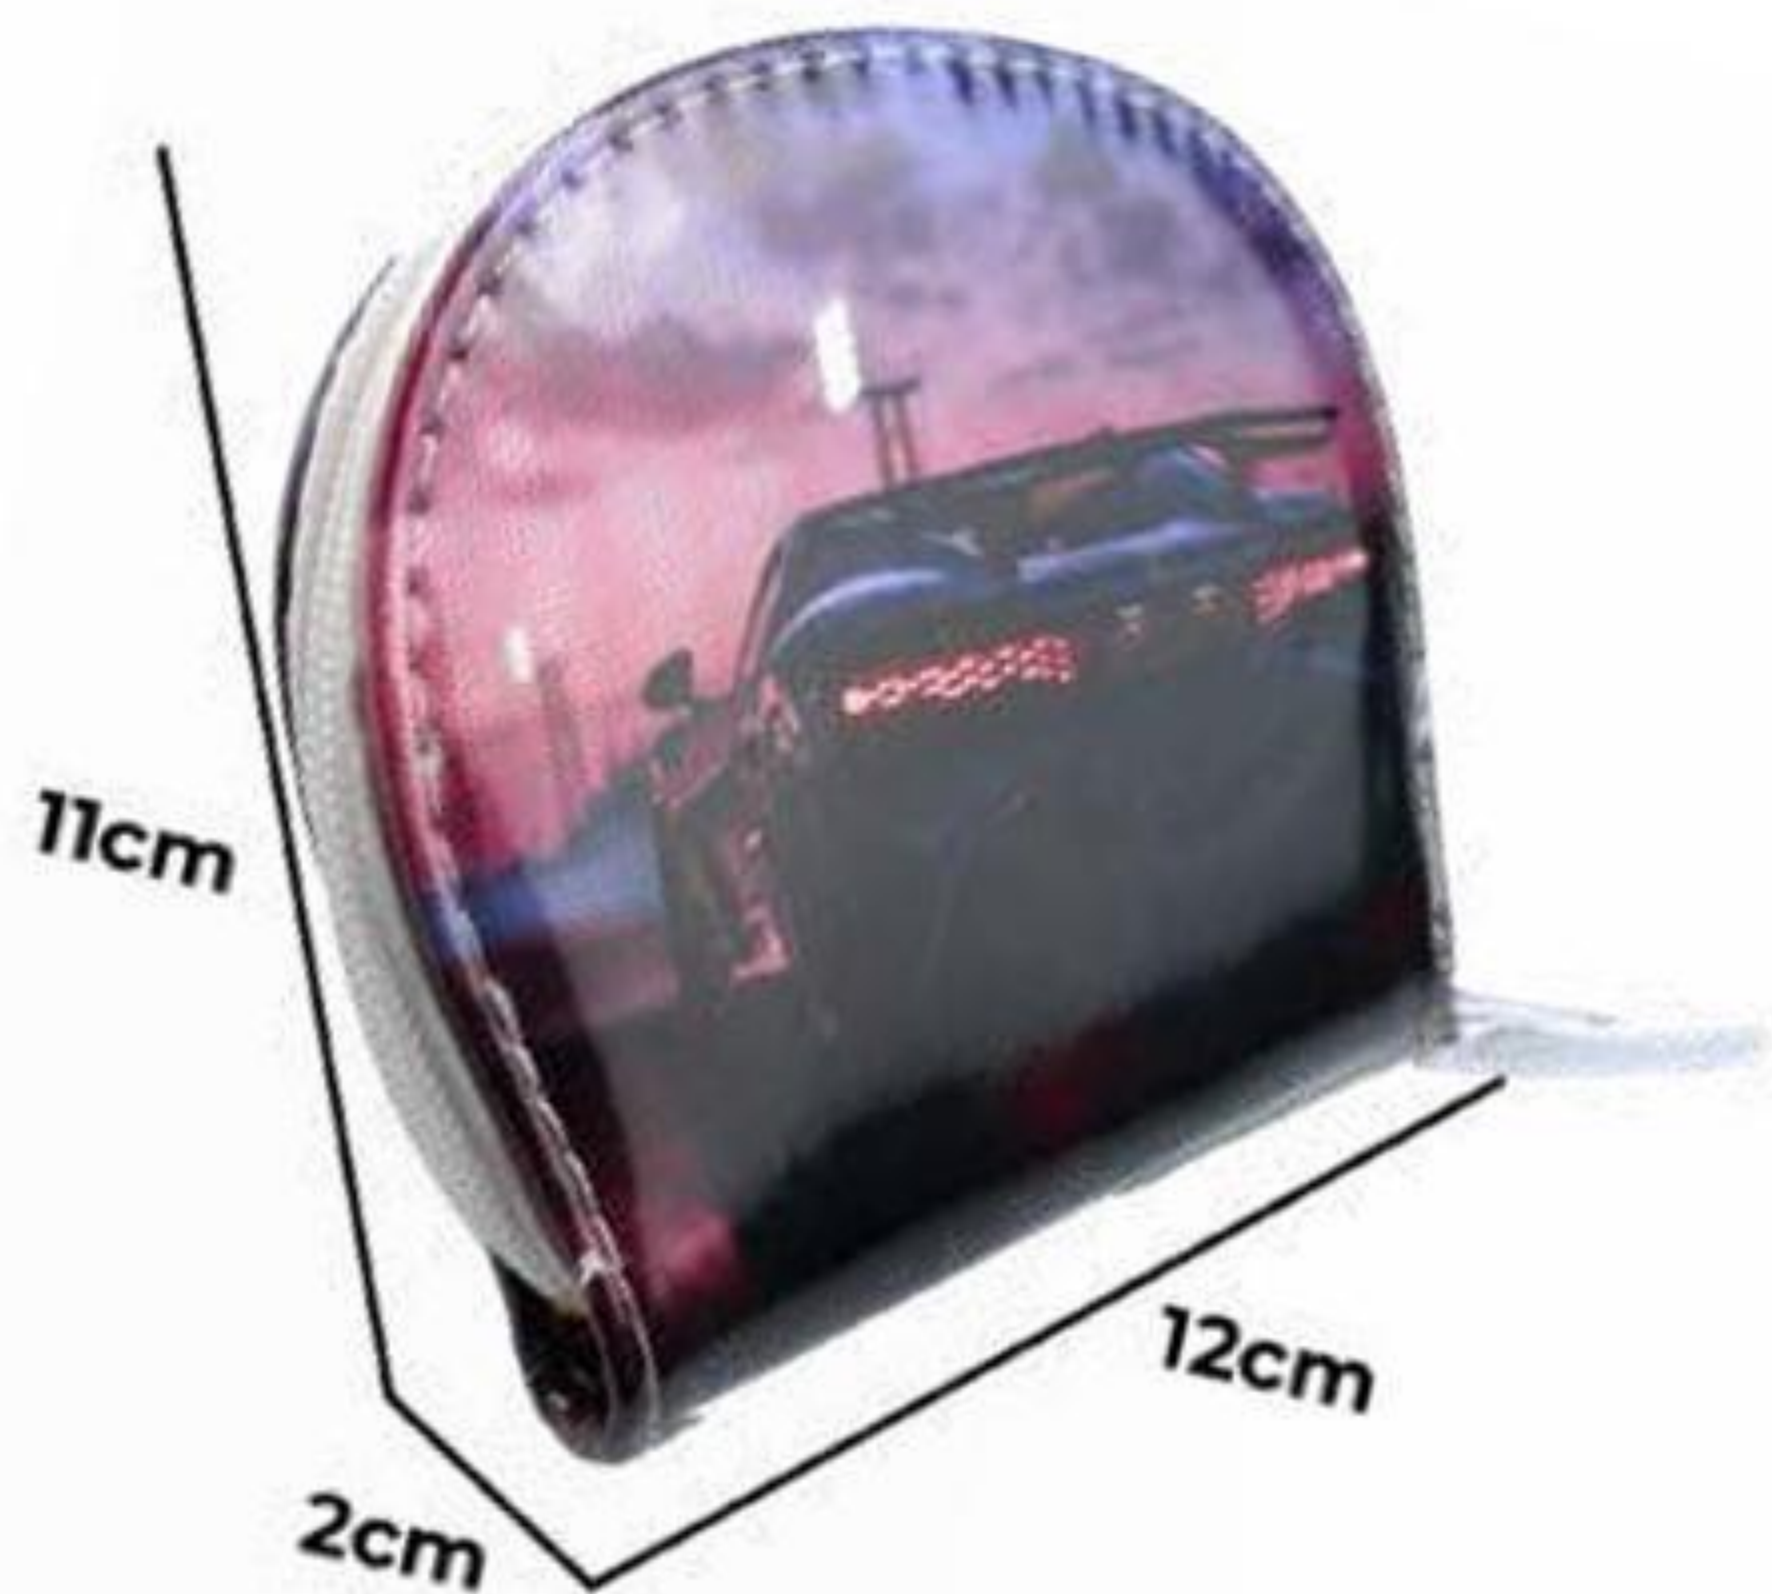

REF: IMP24433

Carteira Infantil

Imagens **Sortidas**

EMBALAGEM

12 UNIDADES

CAIXA MASTER

300 UNIDADES