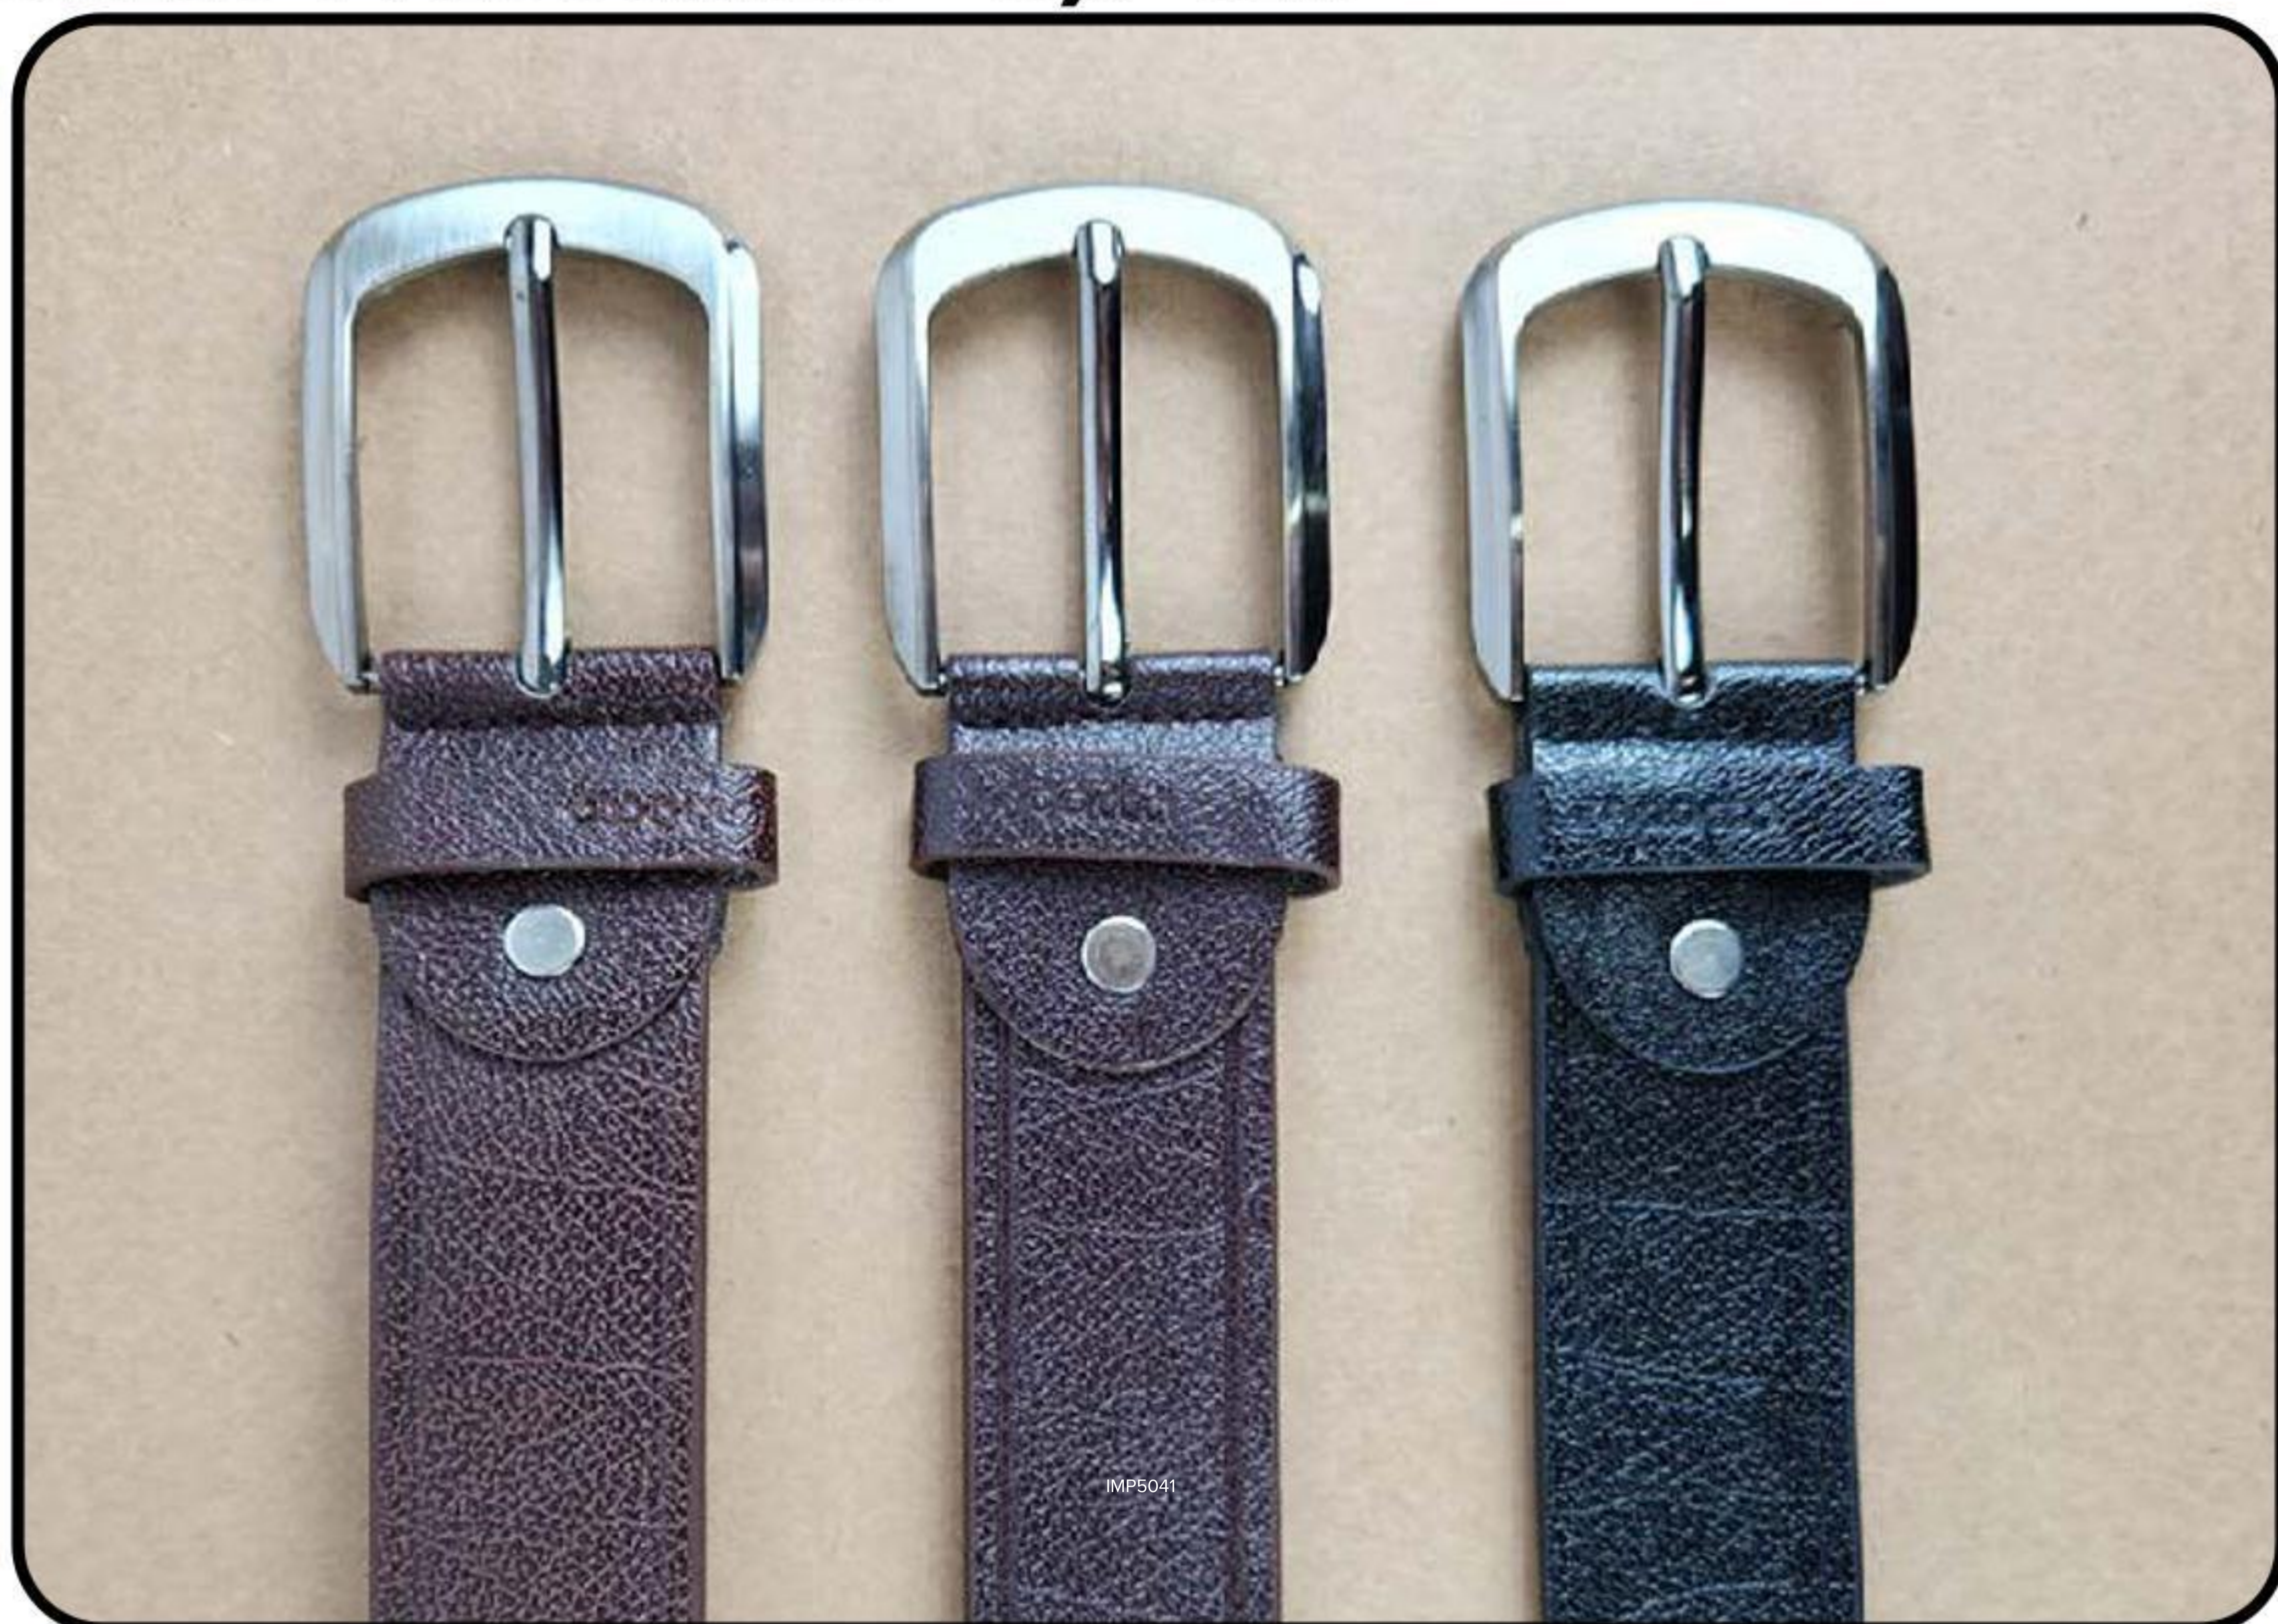

REF: IMP5041

Cinto Masculino - 3,7 cm

EMBALAGEM

12 UNIDADES

CAIXA MASTER

240 UNIDADES

A VISTA

R$ 8,79

A PRAZO

R$ 10,34

IMPACTO

**P - 115cm
M - 120cm
G - 125cm**