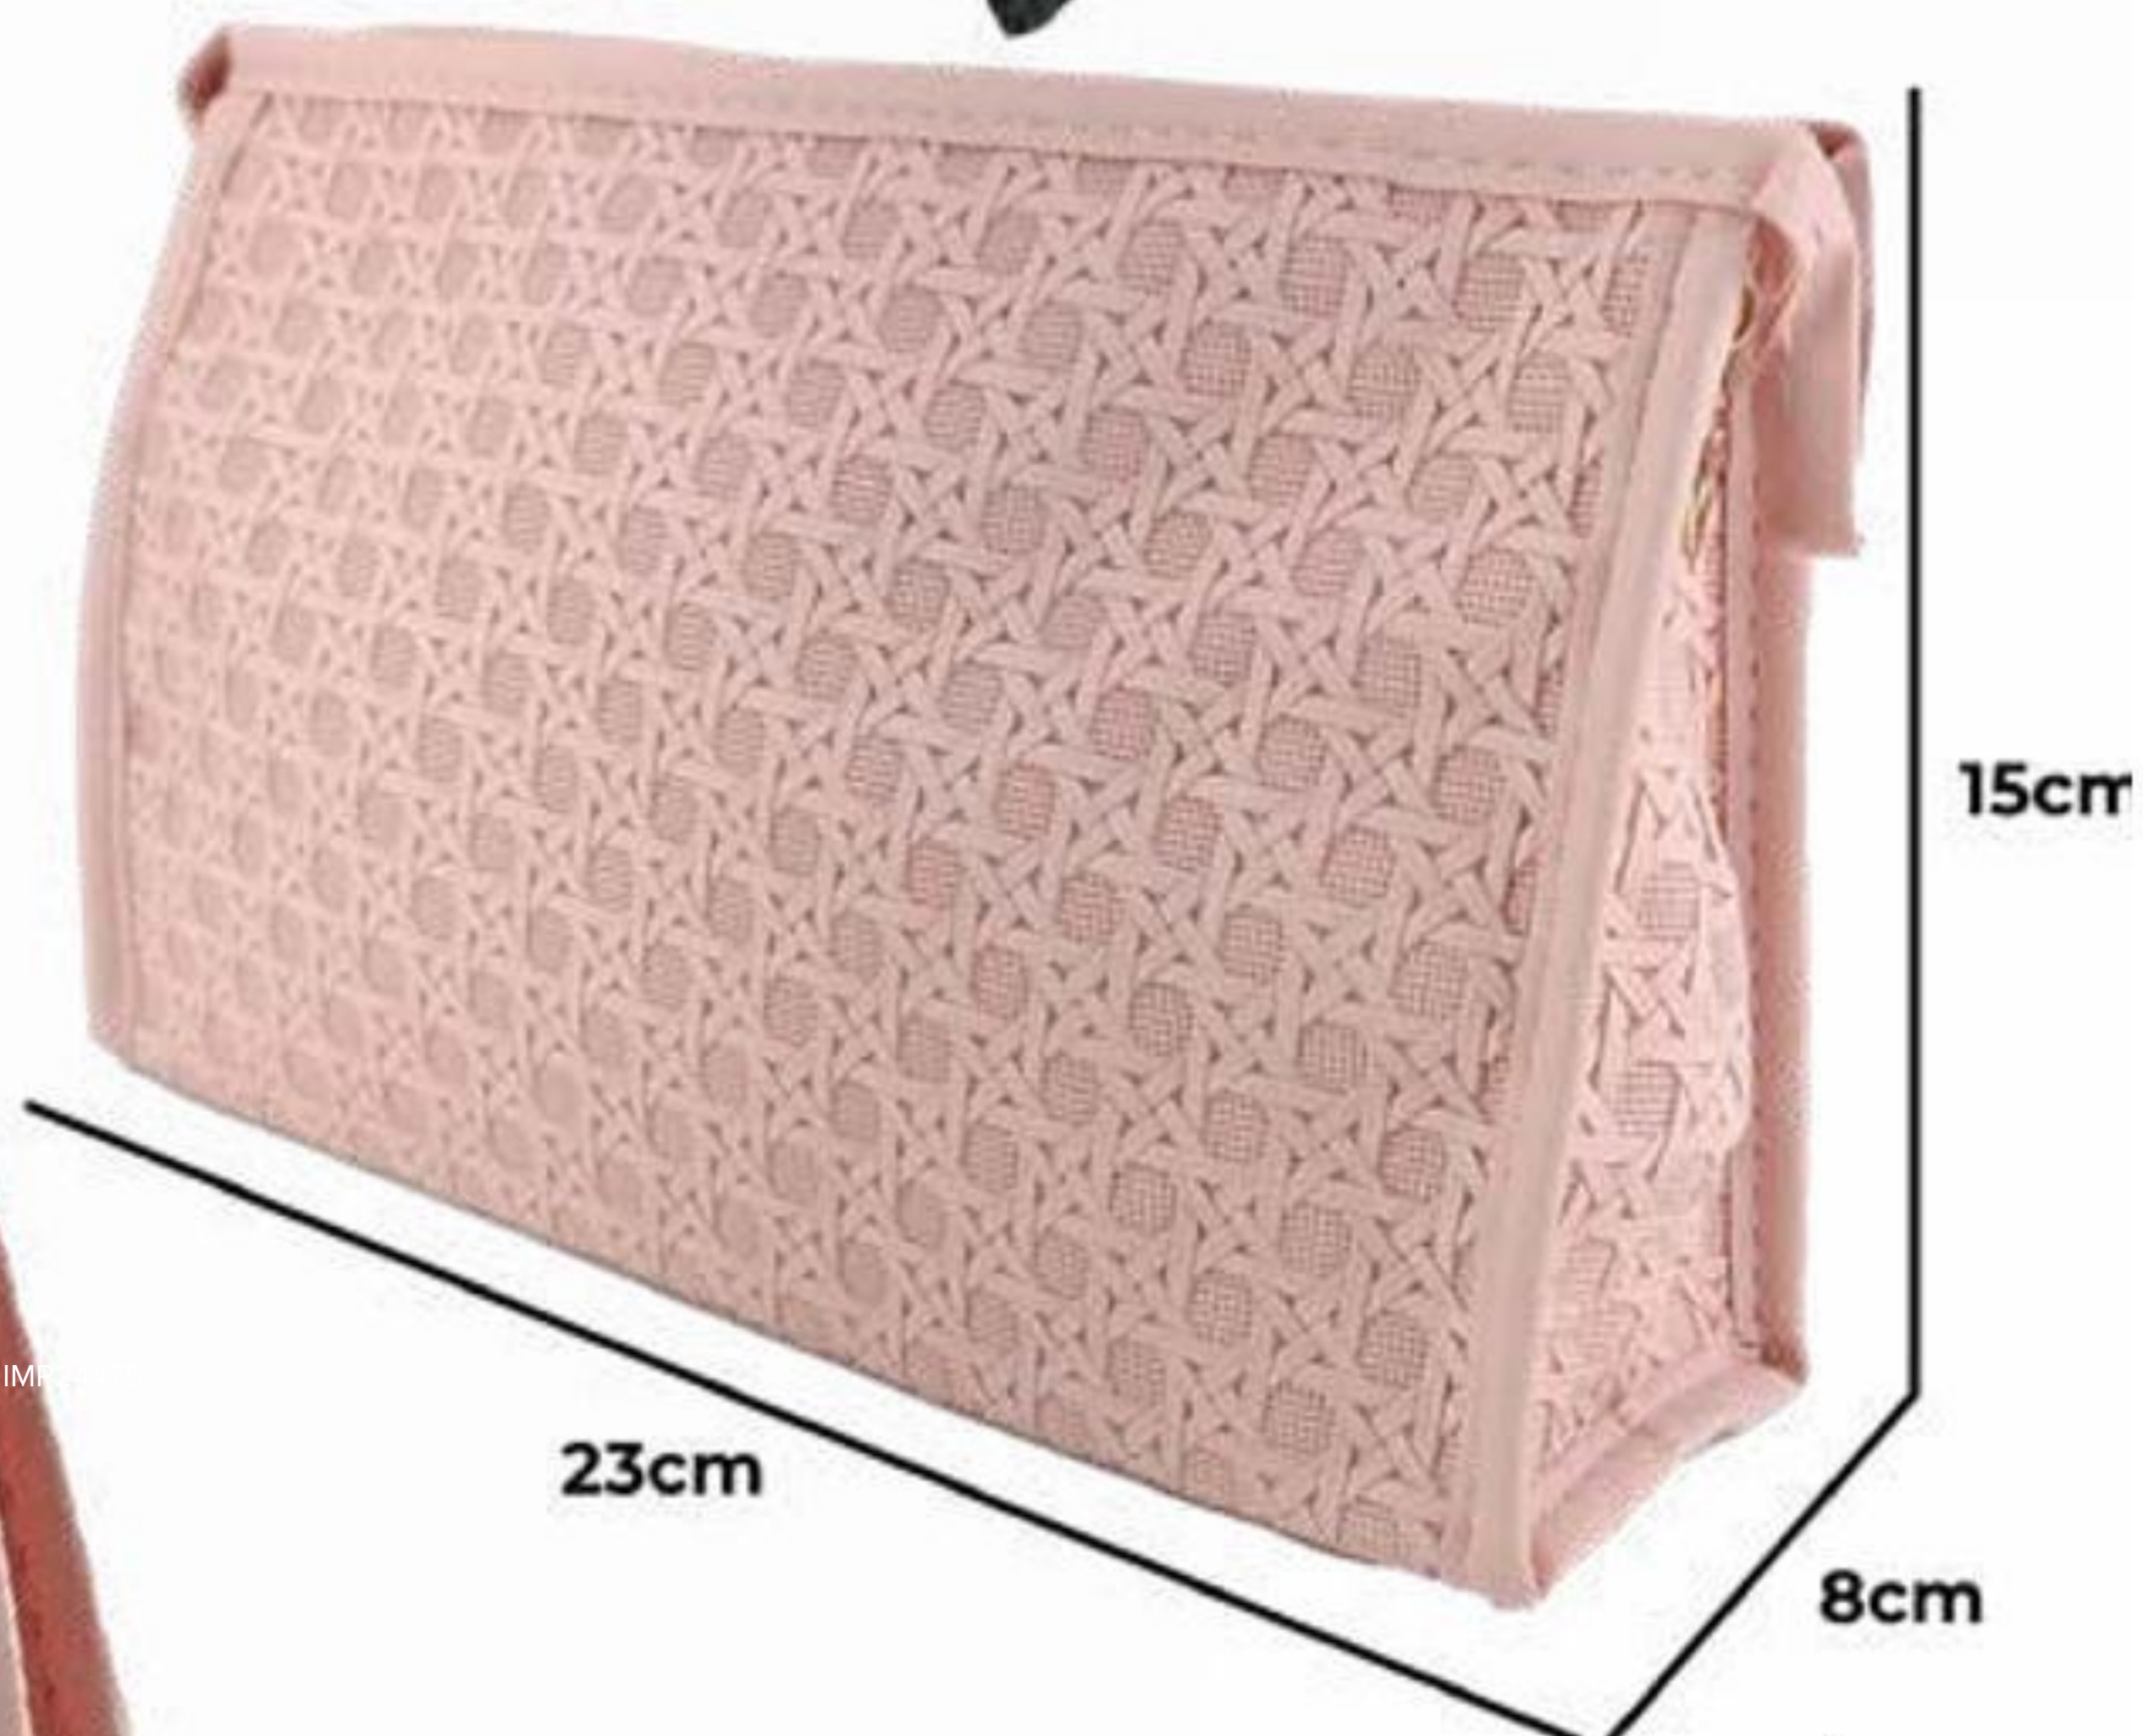

REF: IMP24475

Necessaire

EMBALAGEM

12 UNIDADES

CAIXA MASTER

240 UNIDADES

Cores Sortidas