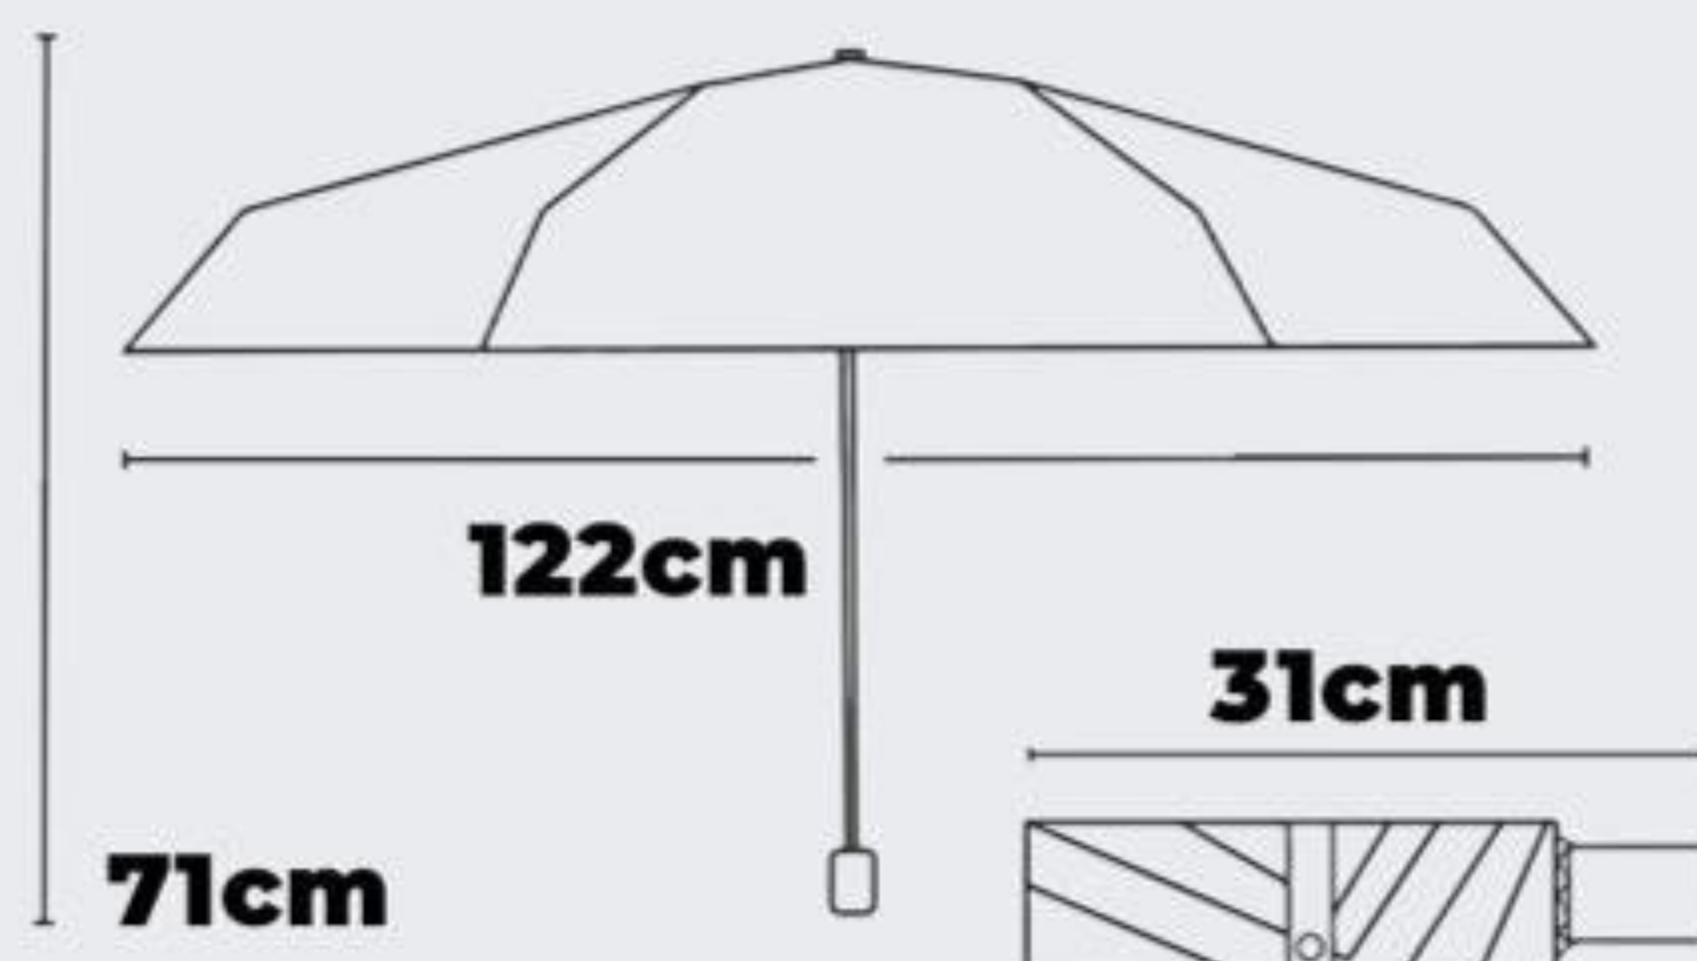

**PORTÁTIL**

Colorido

**REF: IMP0105**

Caixa Master: 40 unidades  
71cm - 10 varas - 2 dobras  
Manual  
6 Cores

a vista  
R\$ **22,19**

a prazo  
R\$ **26,10**

\*Valor unitário

**Cores Sortidas**