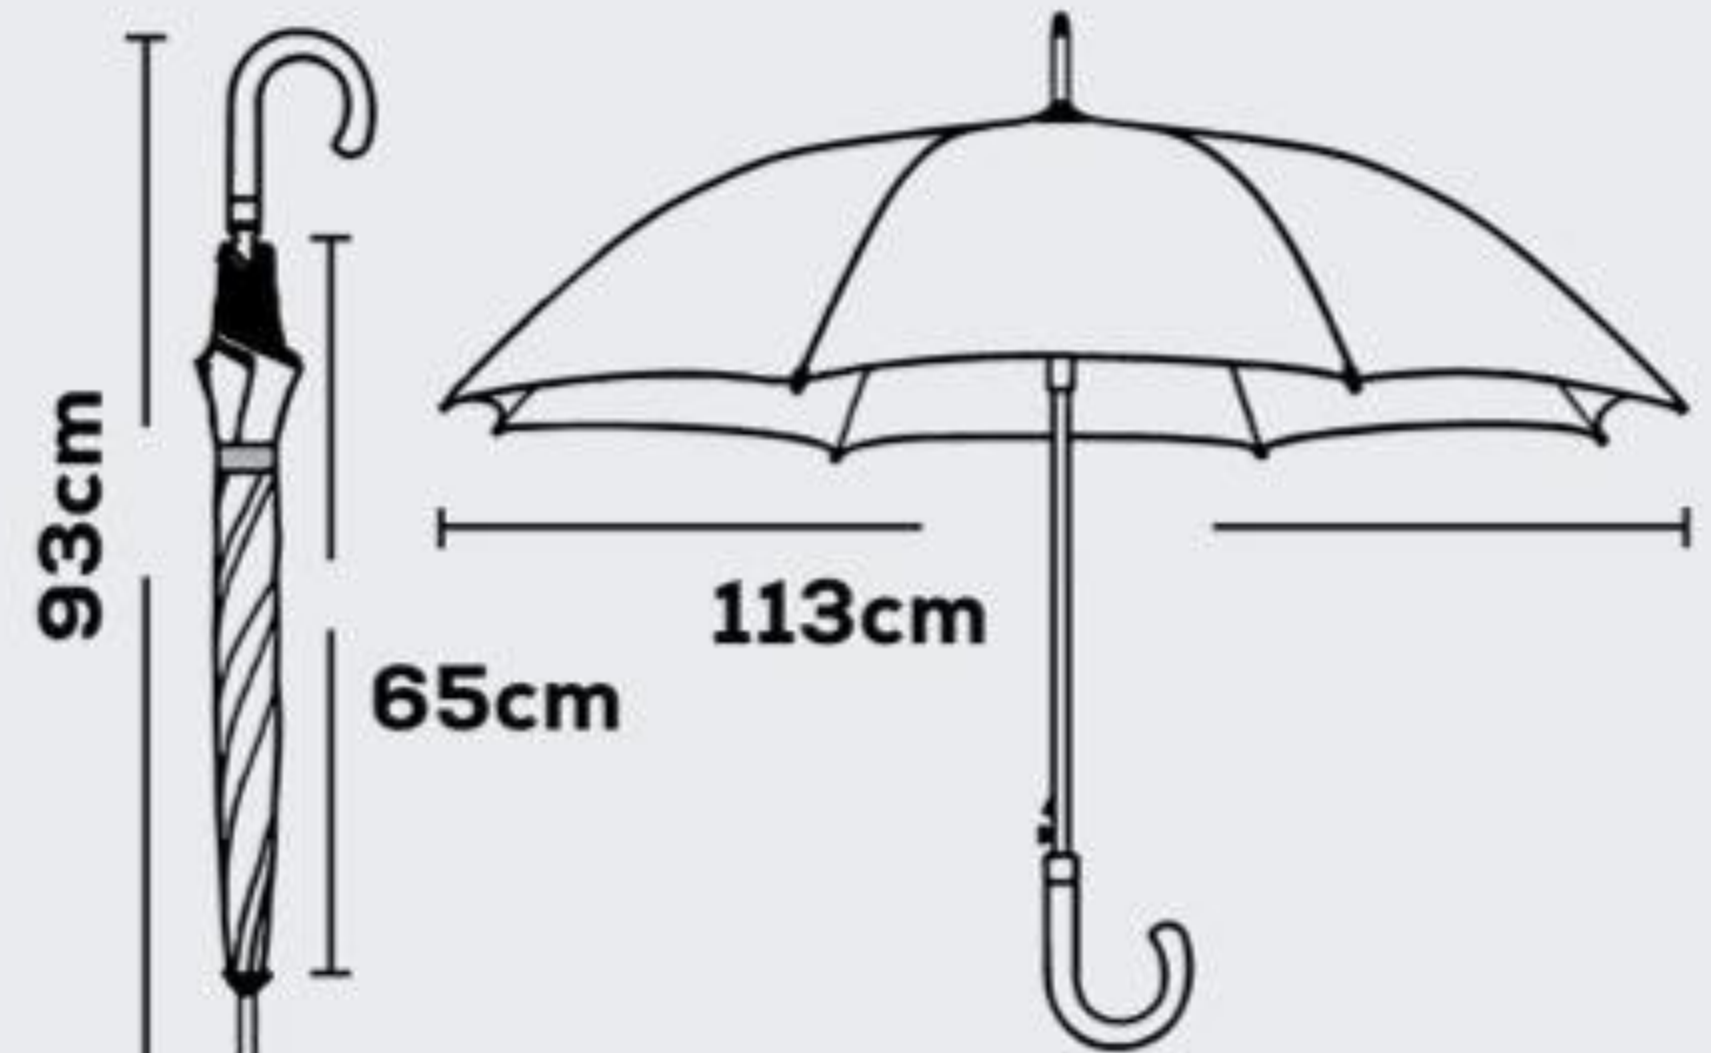

# Guarda Chuva **PORTARIA** Colorido

**REF: IMP0204**

Caixa Master: 40 unidades  
93cm - 8 varas  
Automático  
6 Cores

a vista  
**R\$ 16,55**

a prazo  
**R\$ 19,47**

\*Valor unitário

**Cores Sortidas**

\* Imagem real do produto!