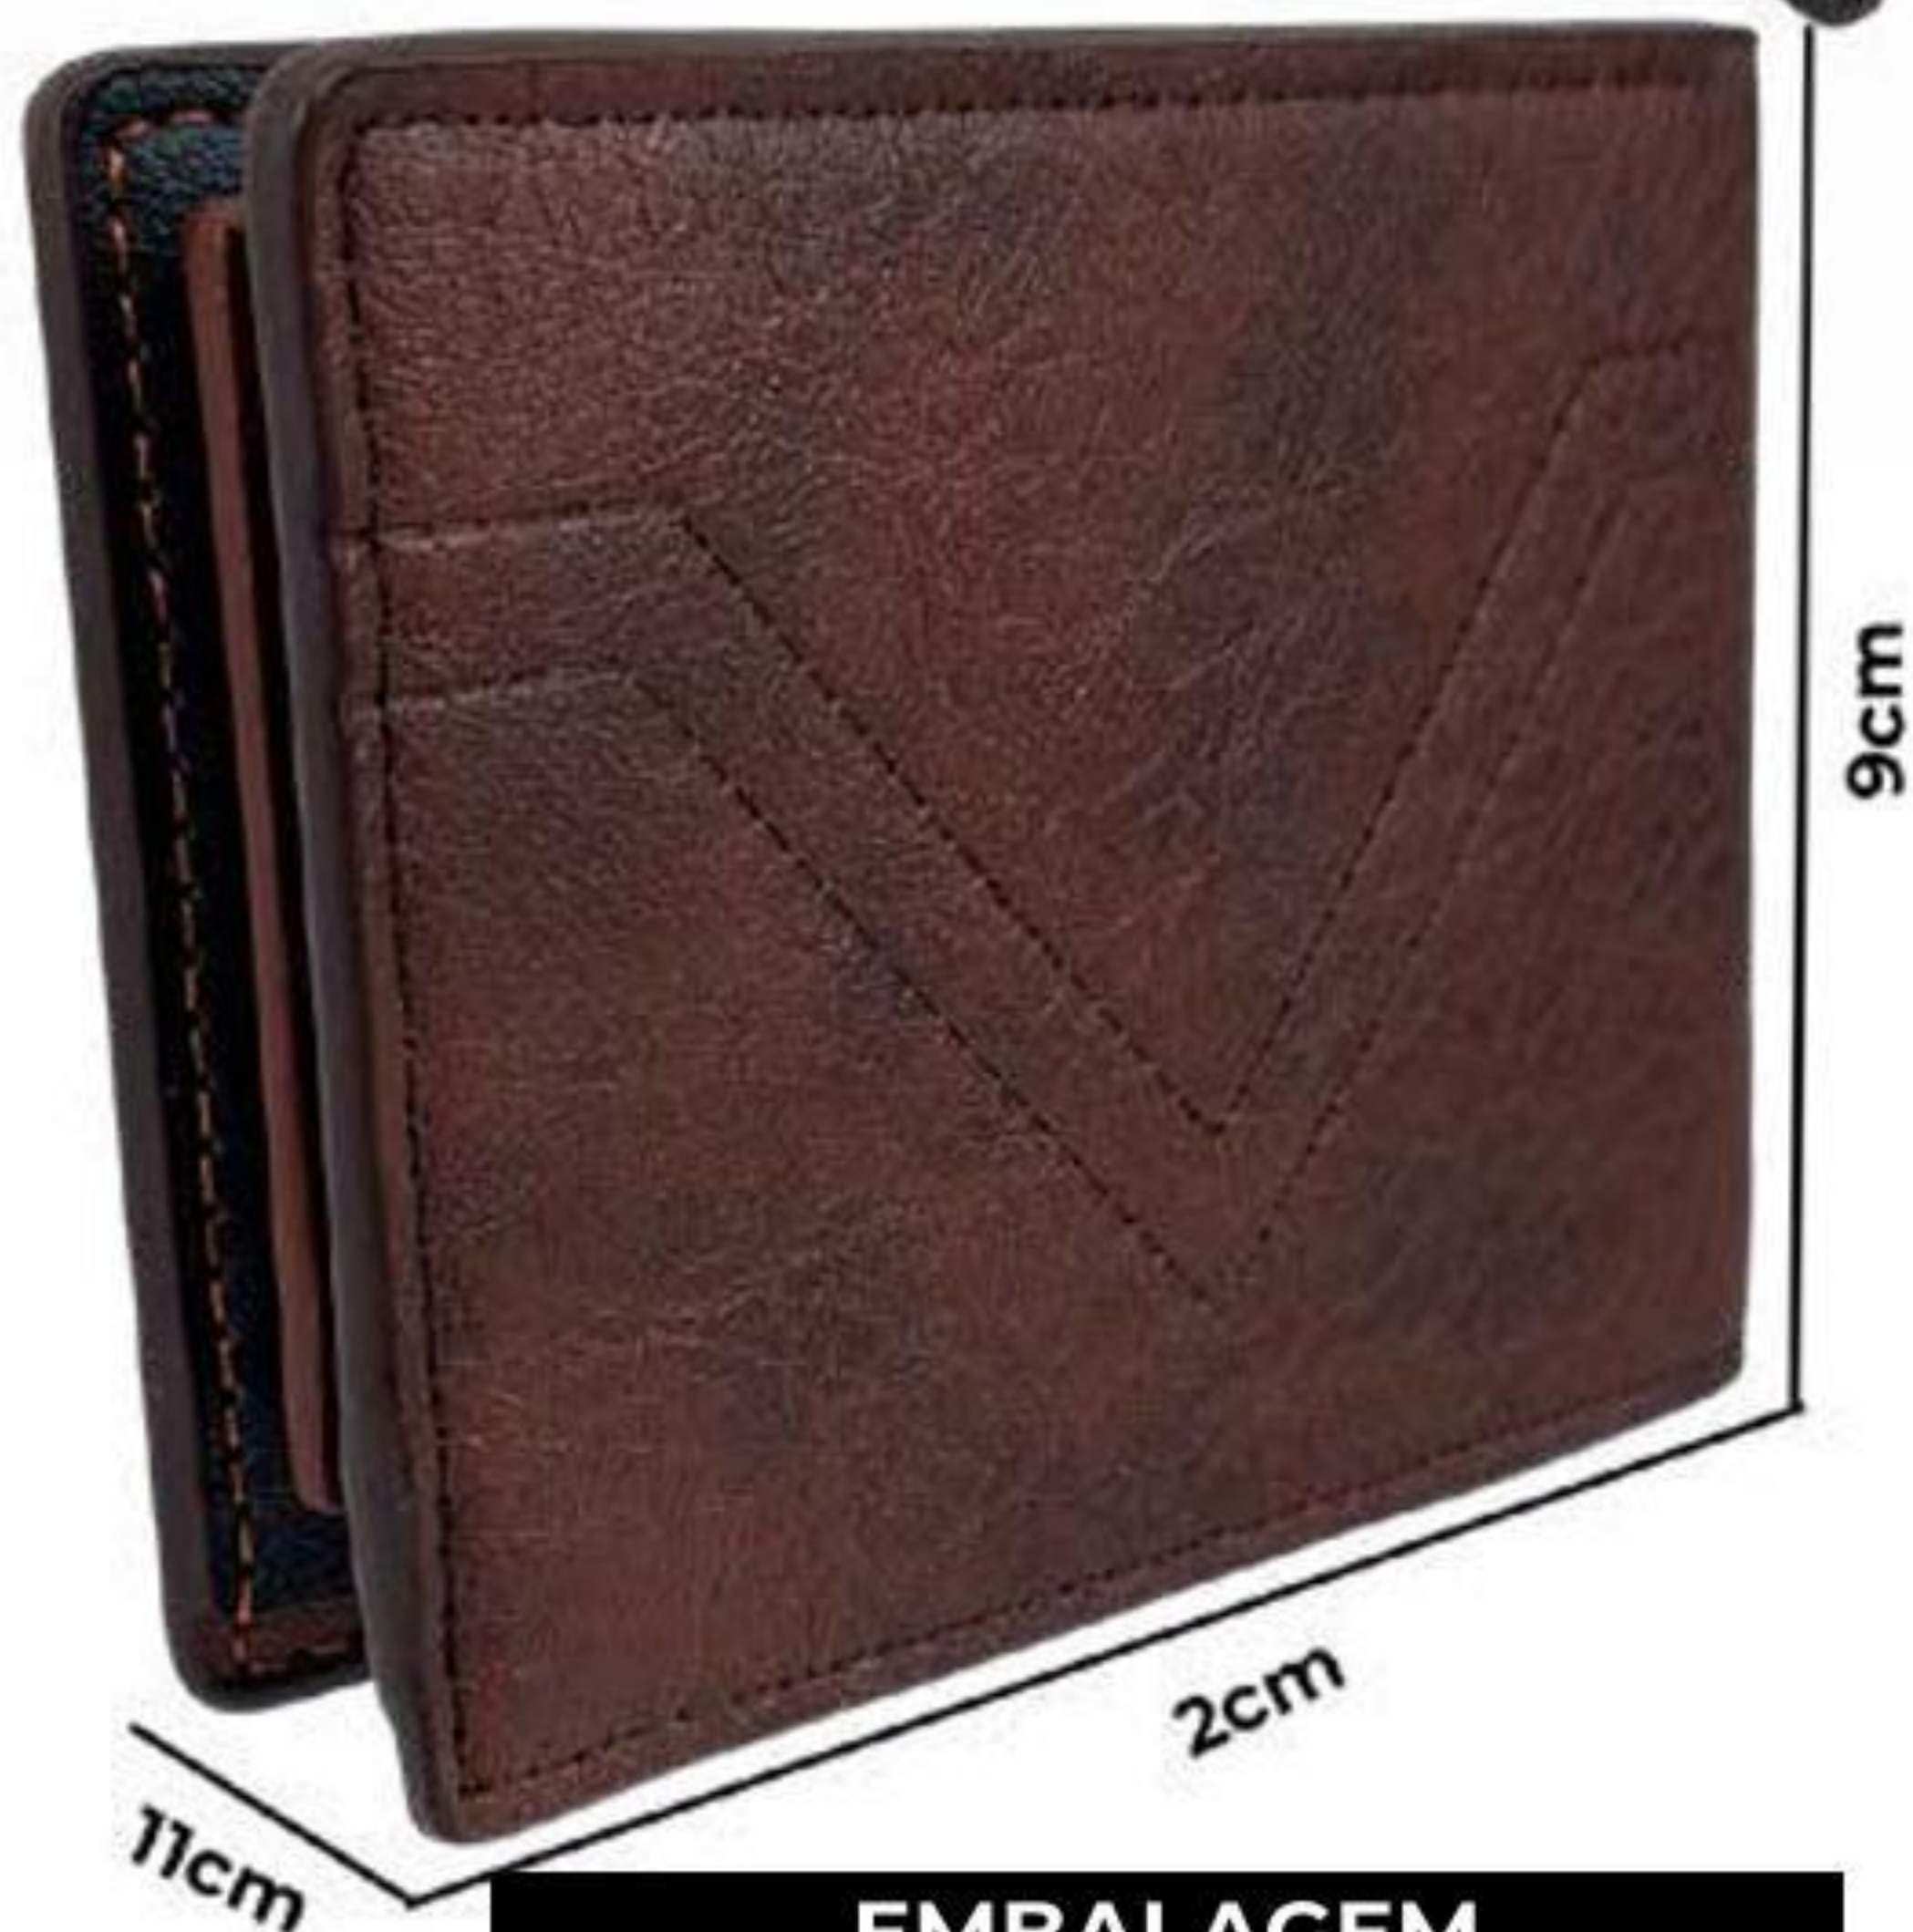

REF: IMP24446

Carteira Masculina

- Espaço para **Cartões e Documentos**