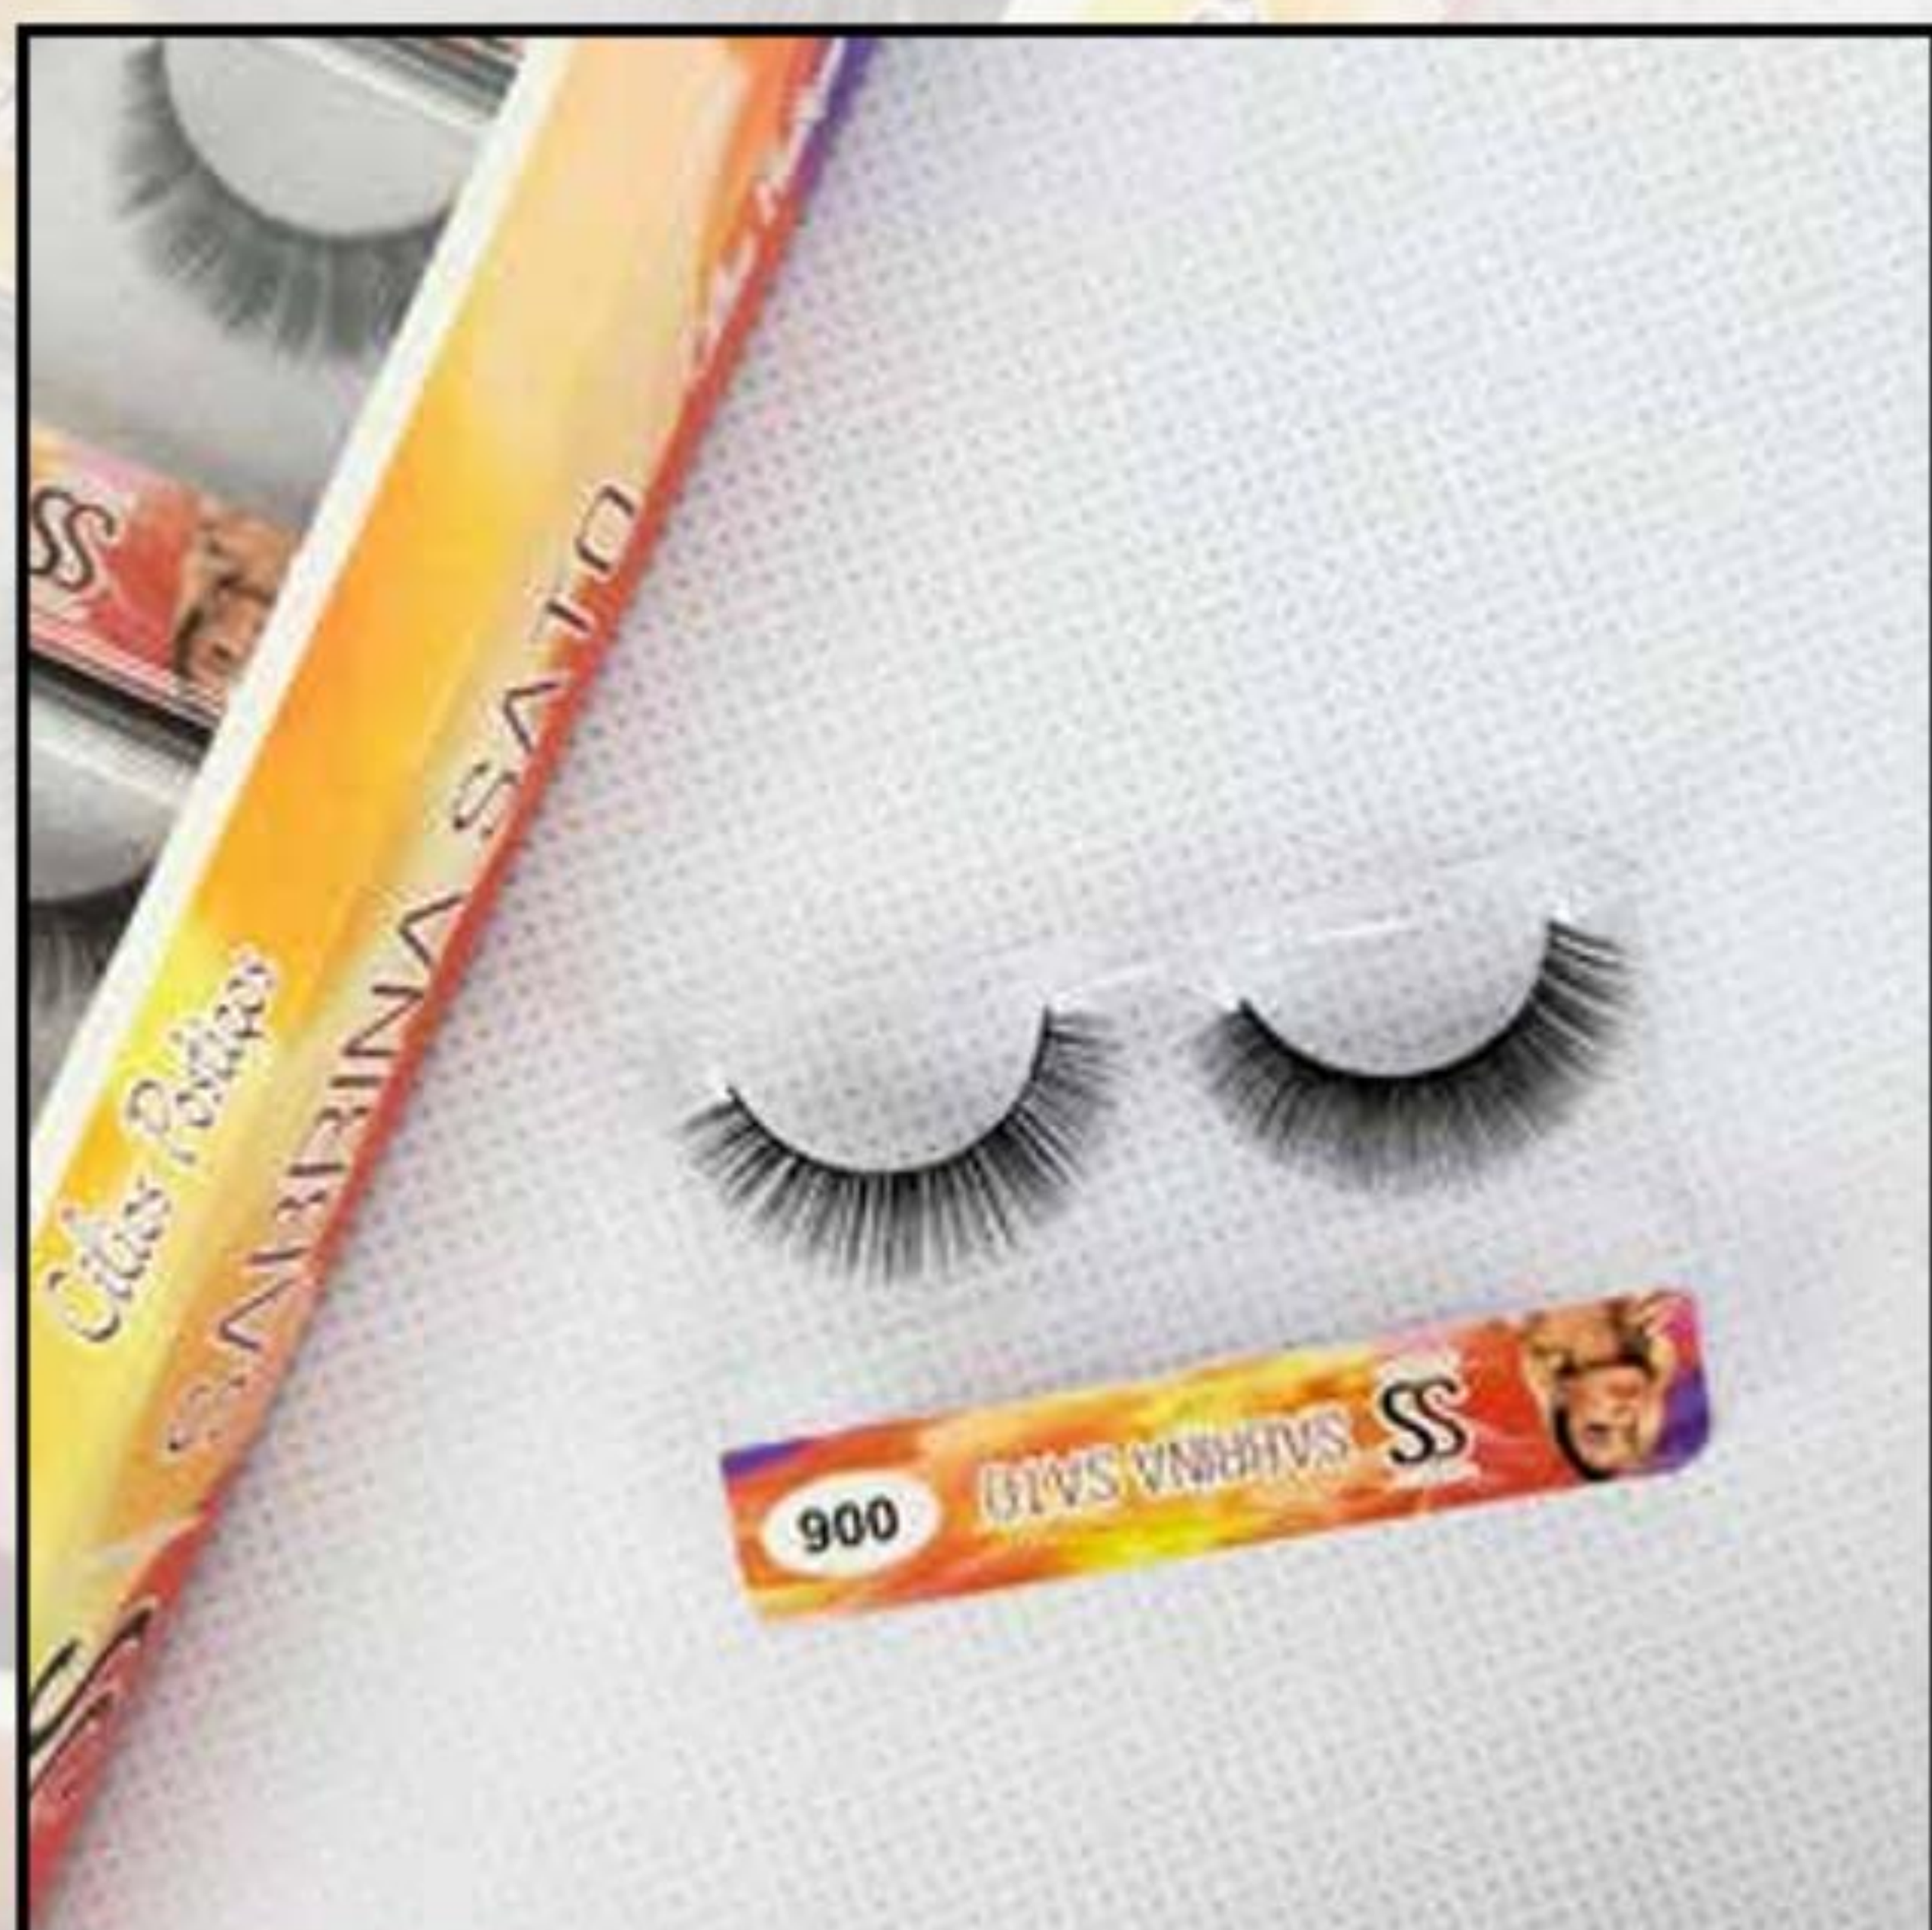

REF: SS2060

Cílios Postiços 3D

EMBALAGEM

10 UNIDADES

A VISTA

R$ 2,97

A PRAZO

R$ 3,49