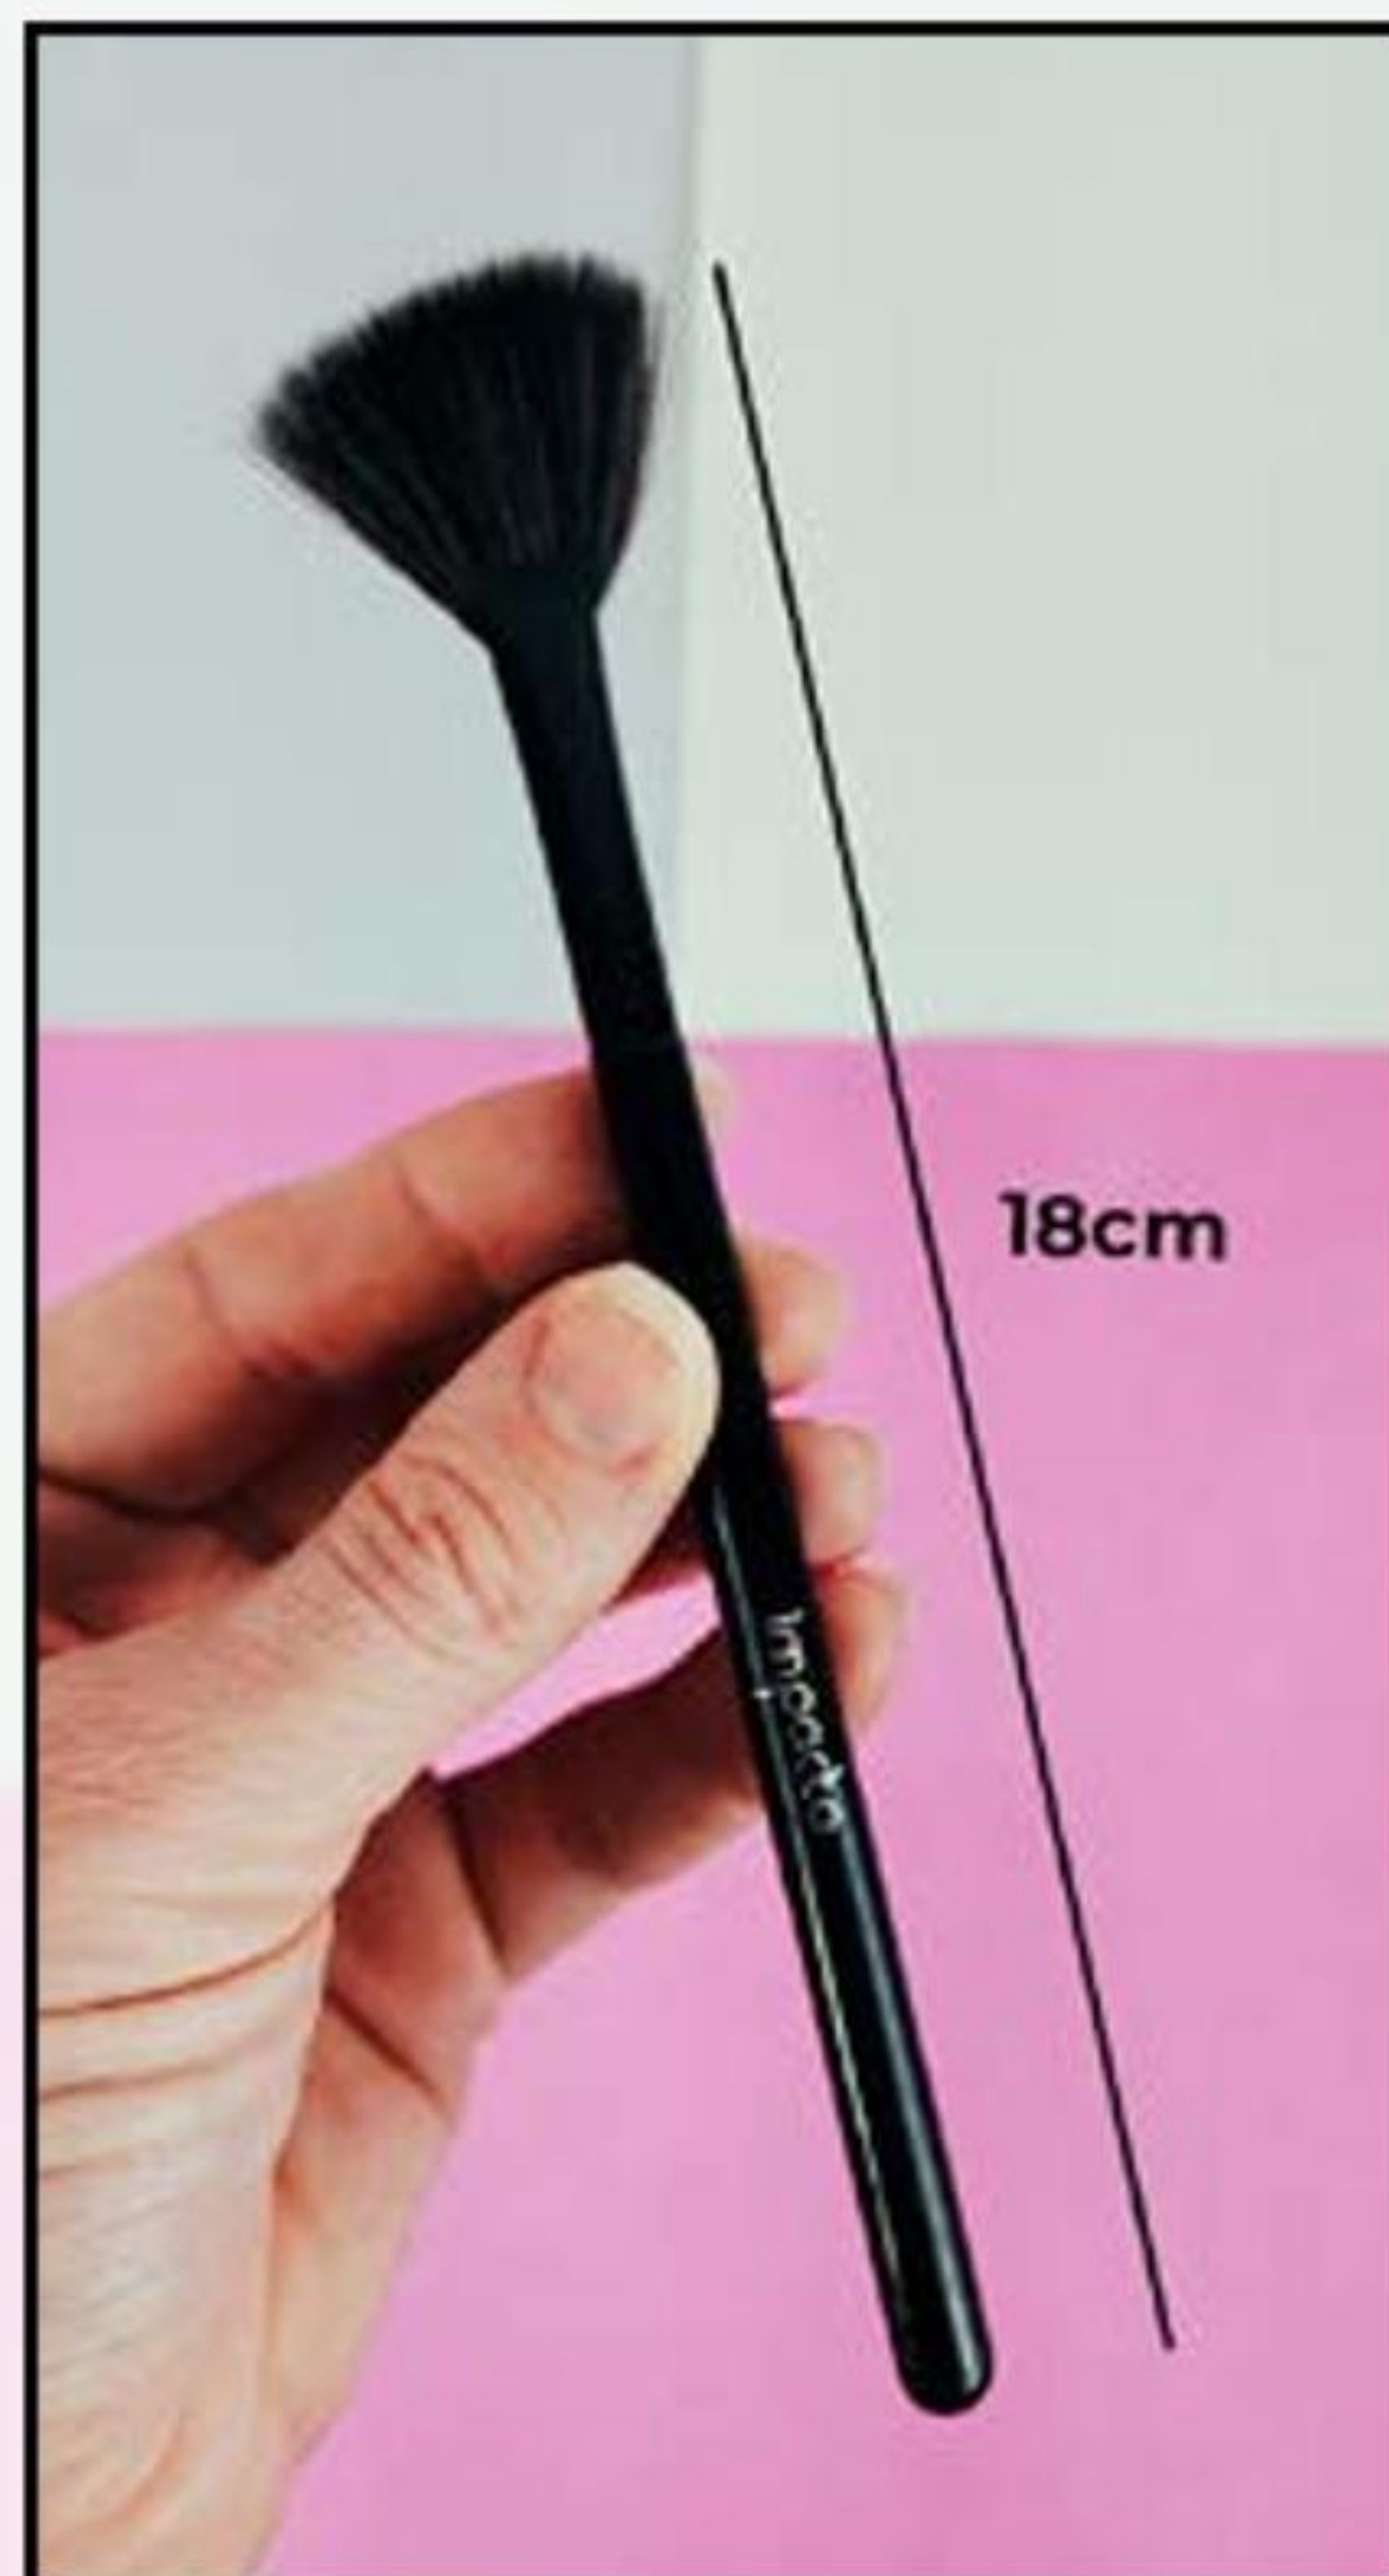

REF: IMP9048

Pincel Leque

EMBALAGEM

12 UNIDADES

A VISTA

R$ 3,24

A PRAZO

R$ 3,84

IMPACTO