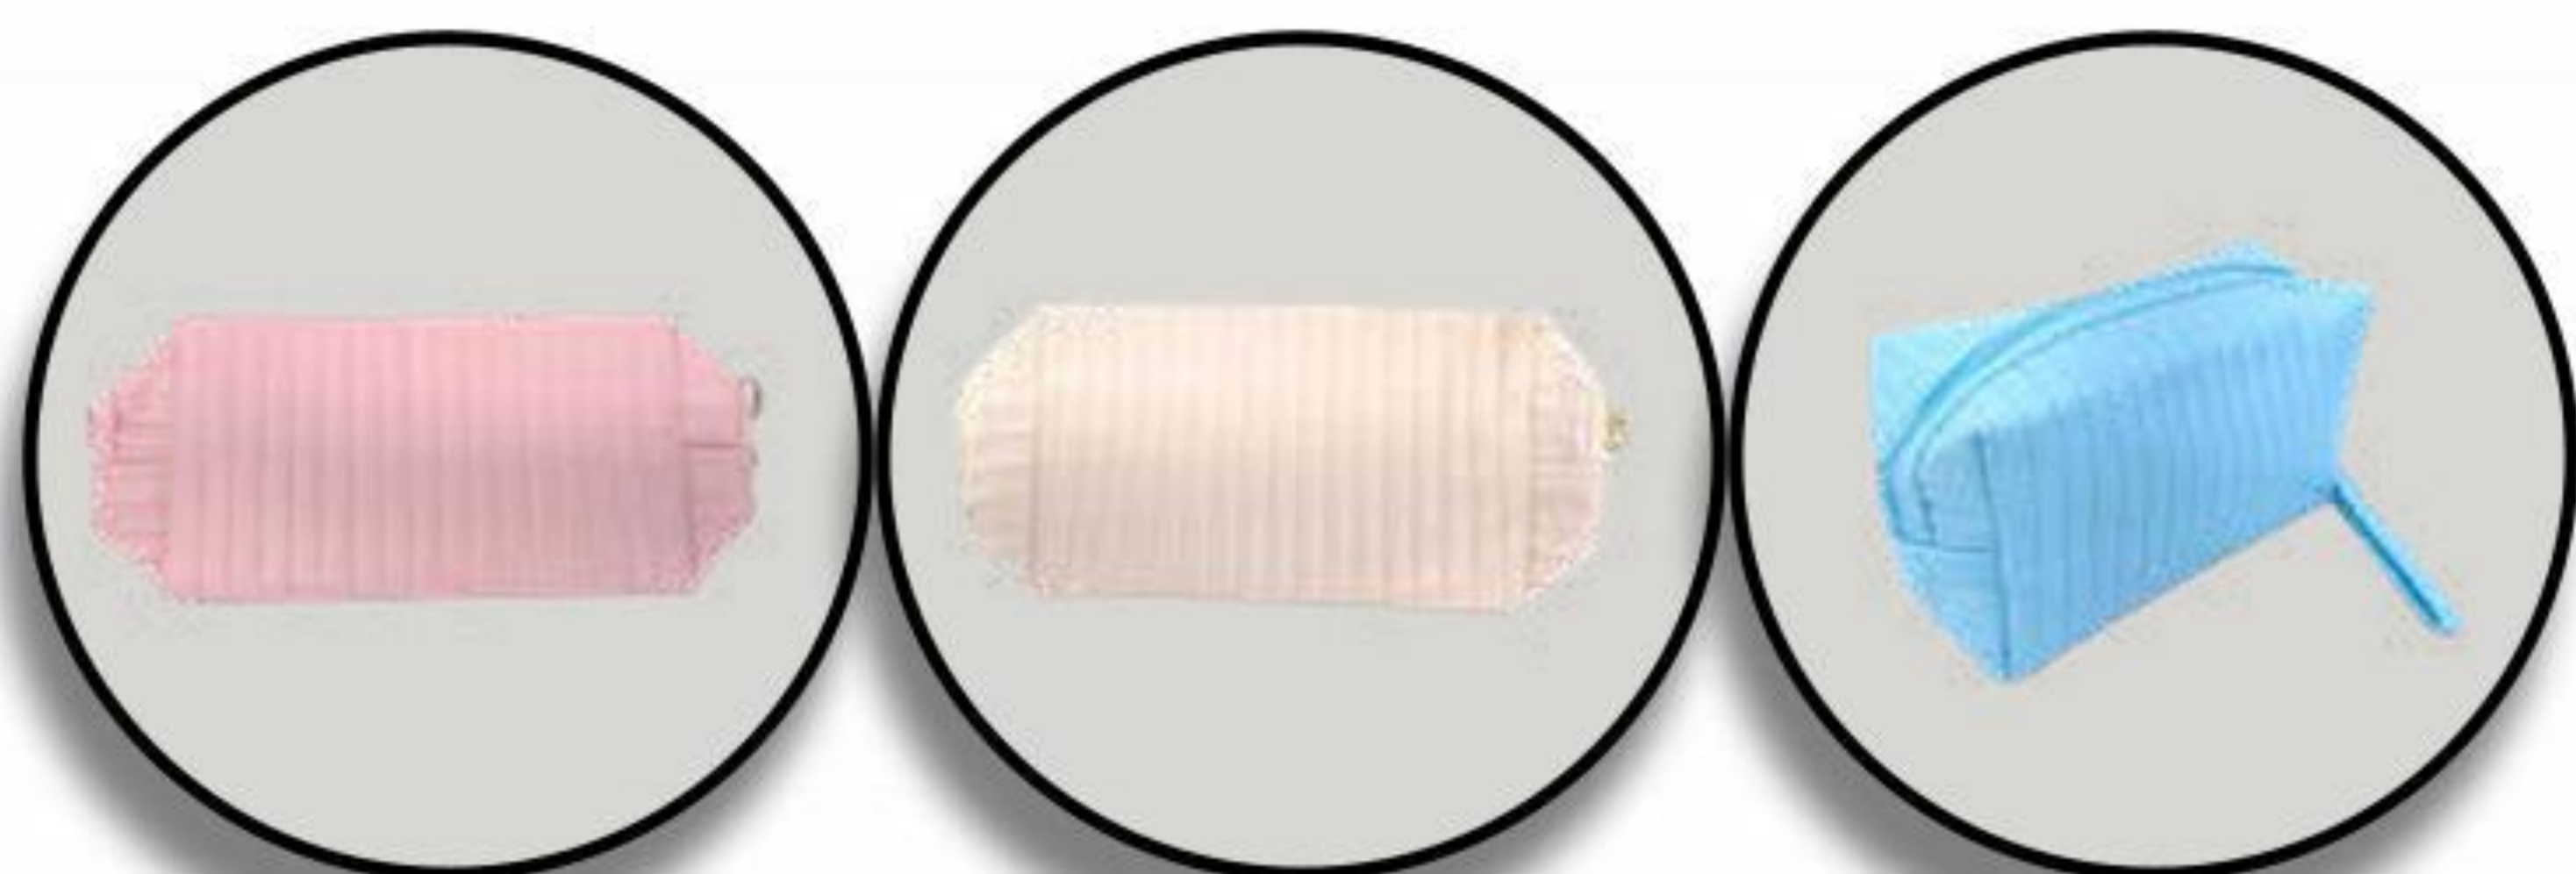

**IMPACTO**

**REF: IMP24472**

**Necessaire**

**EMBALAGEM**

**12 UNIDADES**

**CAIXA MASTER**

**240 UNIDADES**

**Cores Sortidas**