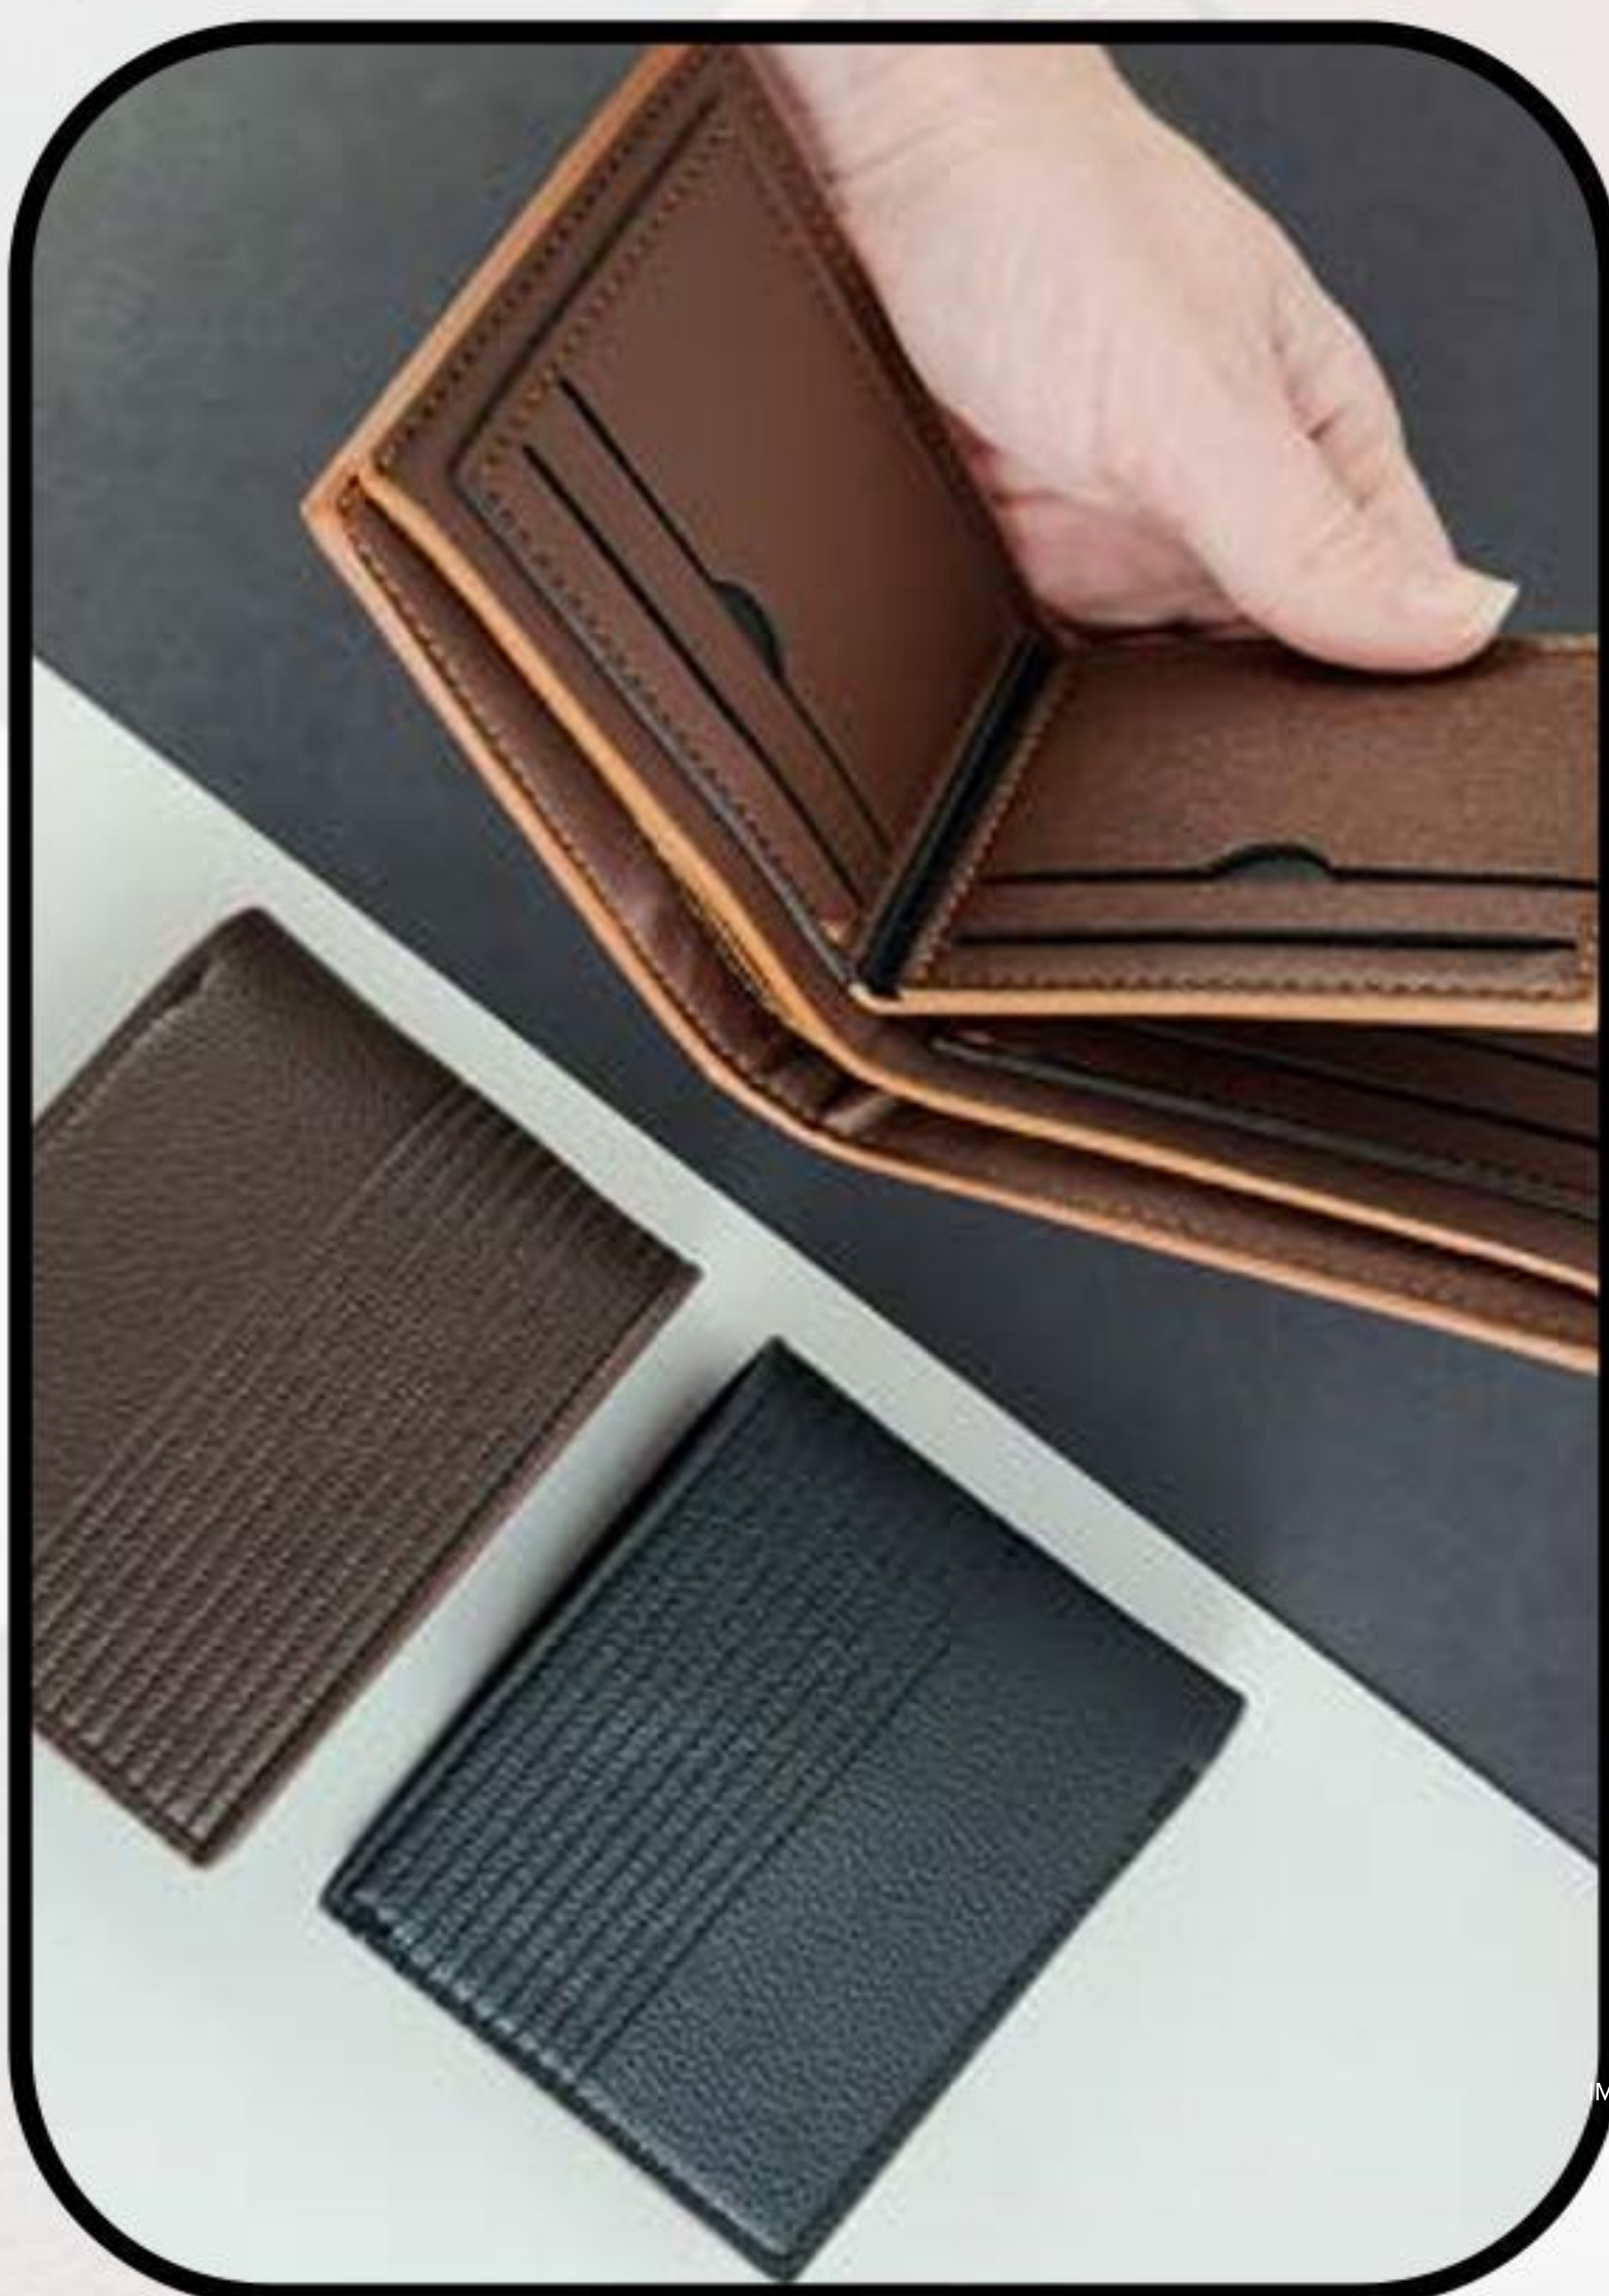

REF: IMP1882

Carteira Masculina

EMBALAGEM

12 UNIDADES

CAIXA MASTER

500 UNIDADES

*Valor Unitário

A VISTA

R$ 10,99

A PRAZO

R$ 12,93