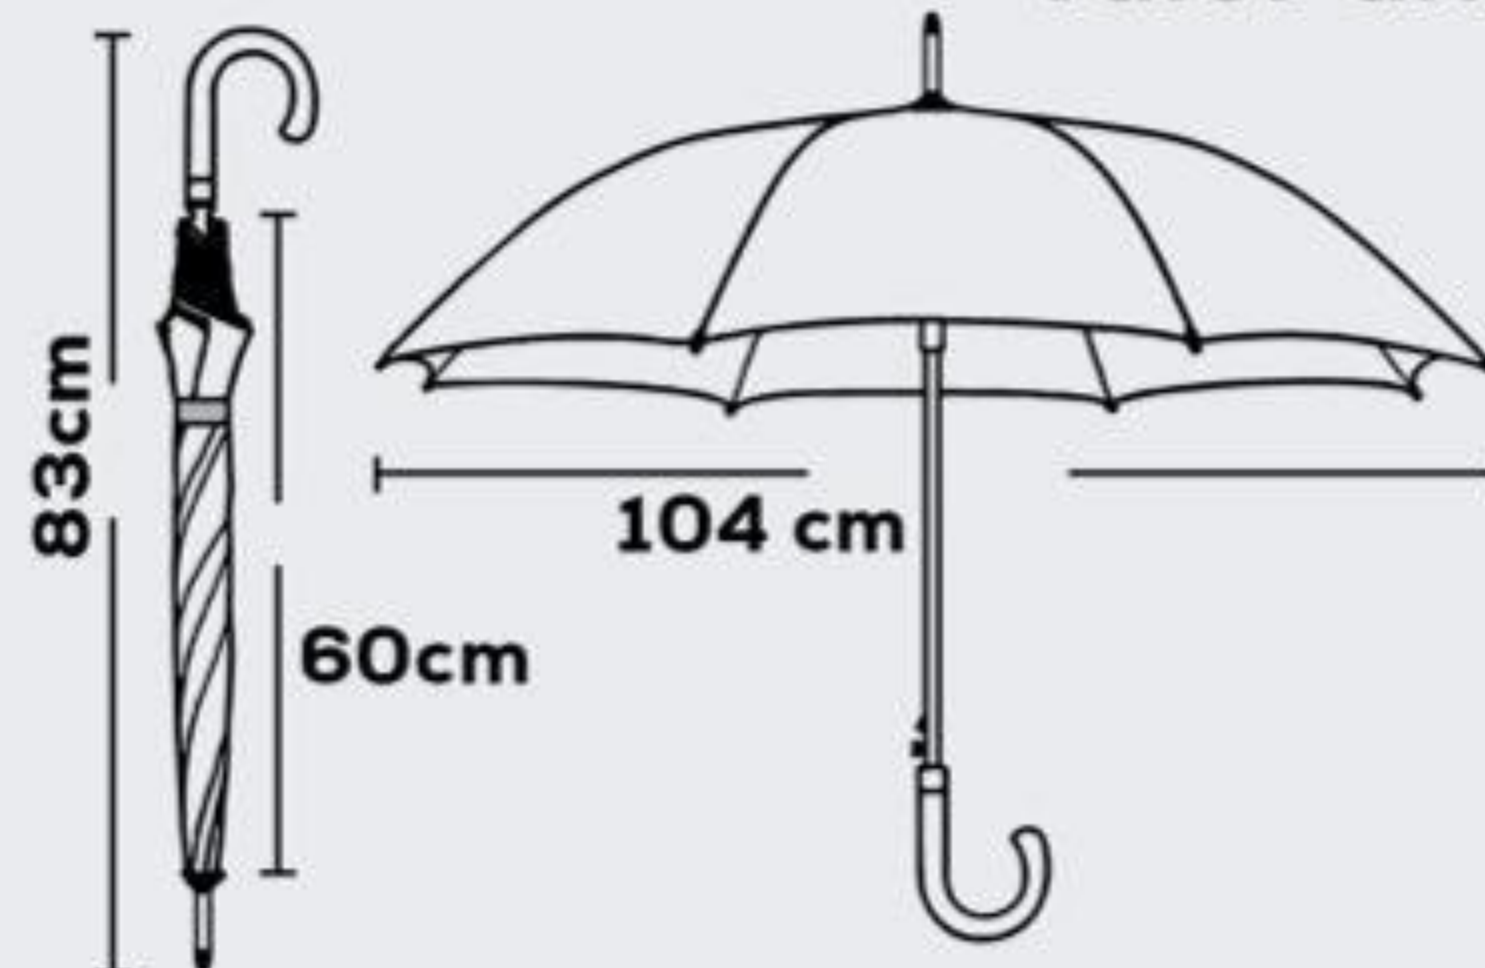

a vista

R$

14,33

a prazo

R$

16,86

*Valor unitário