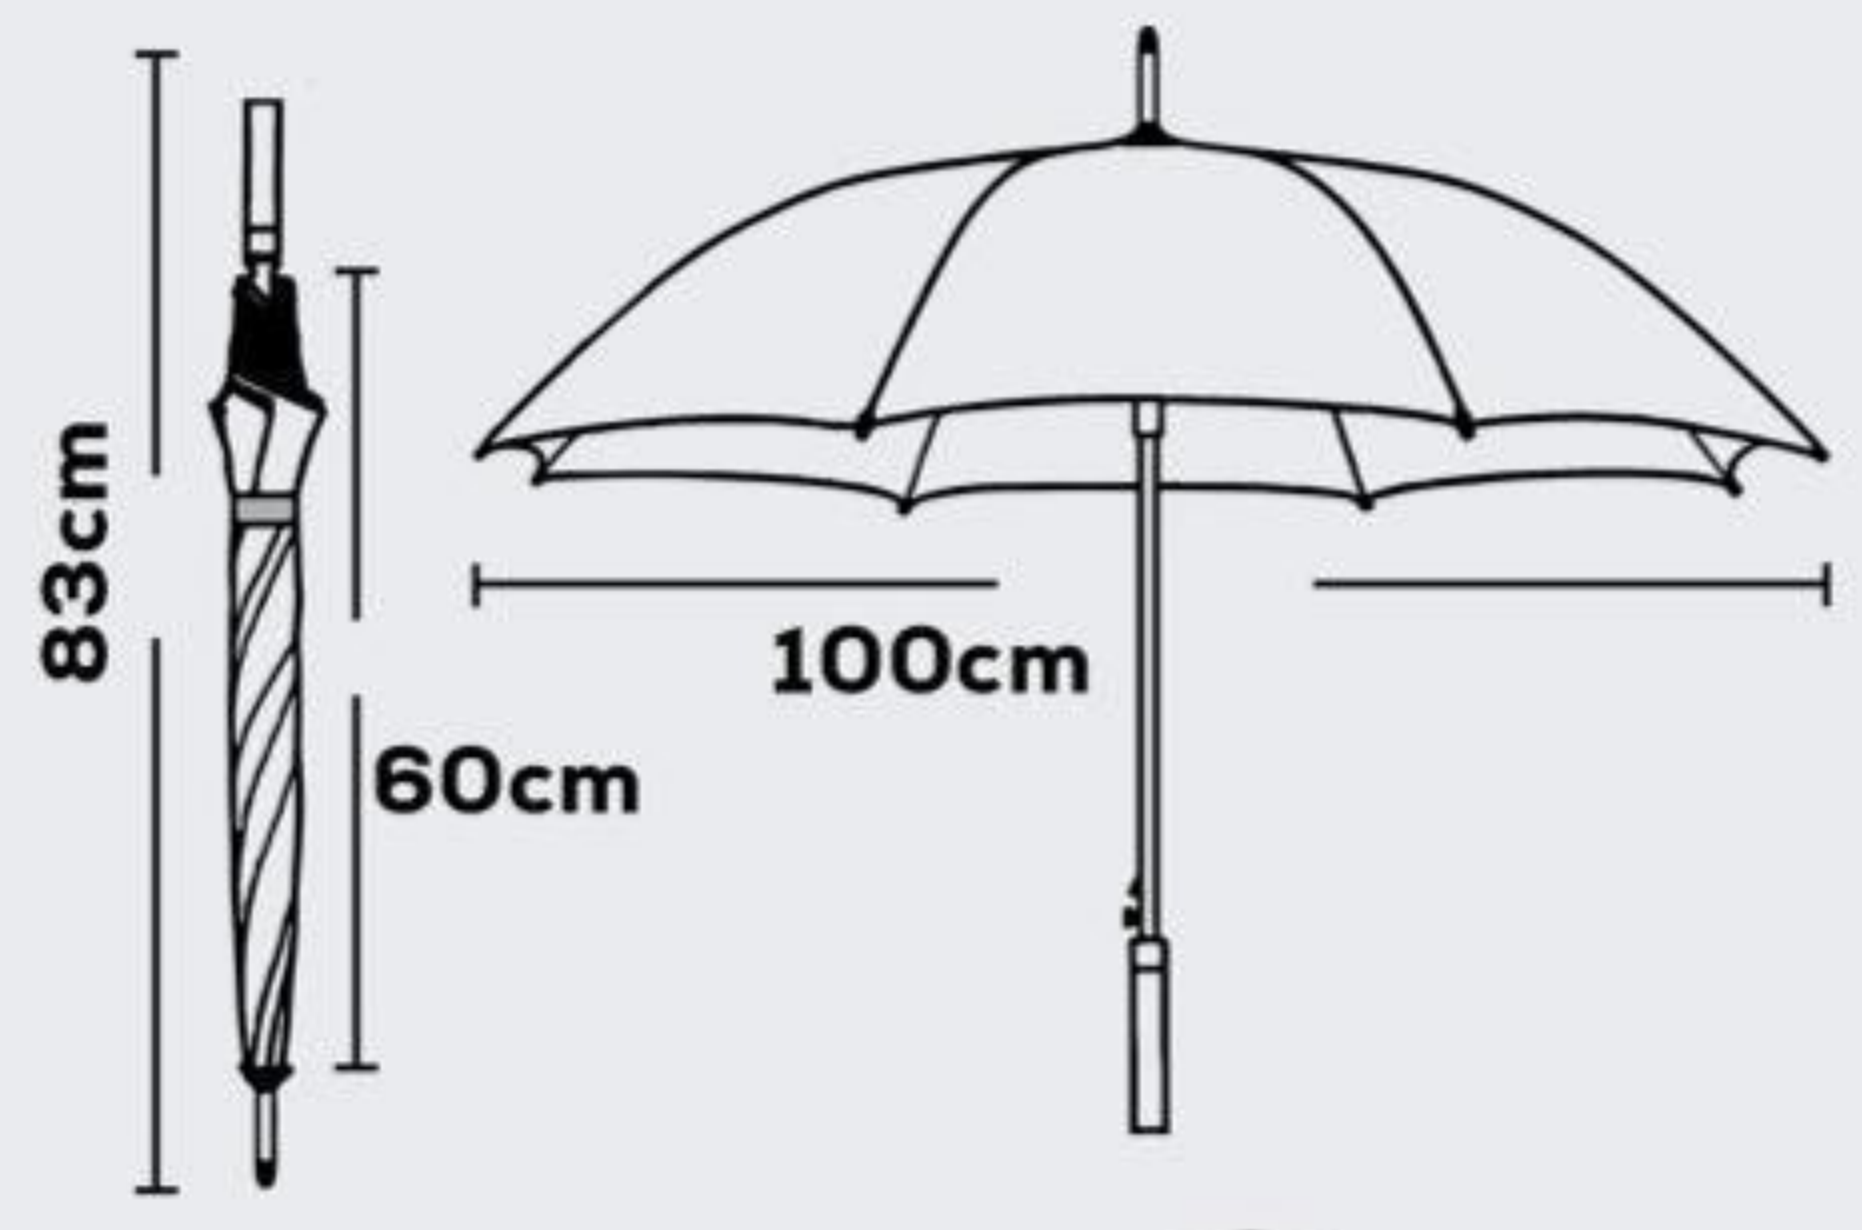

# Guarda Chuva PORTARIA

Preto

**REF: IMP0207**

Caixa Master: 40 unidades  
83cm - 8 varas  
Automático  
Cor Preta

a vista  
R\$ **14,33**

a prazo  
R\$ **16,86**

\*Valor unitário

\* Imagem real do produto!