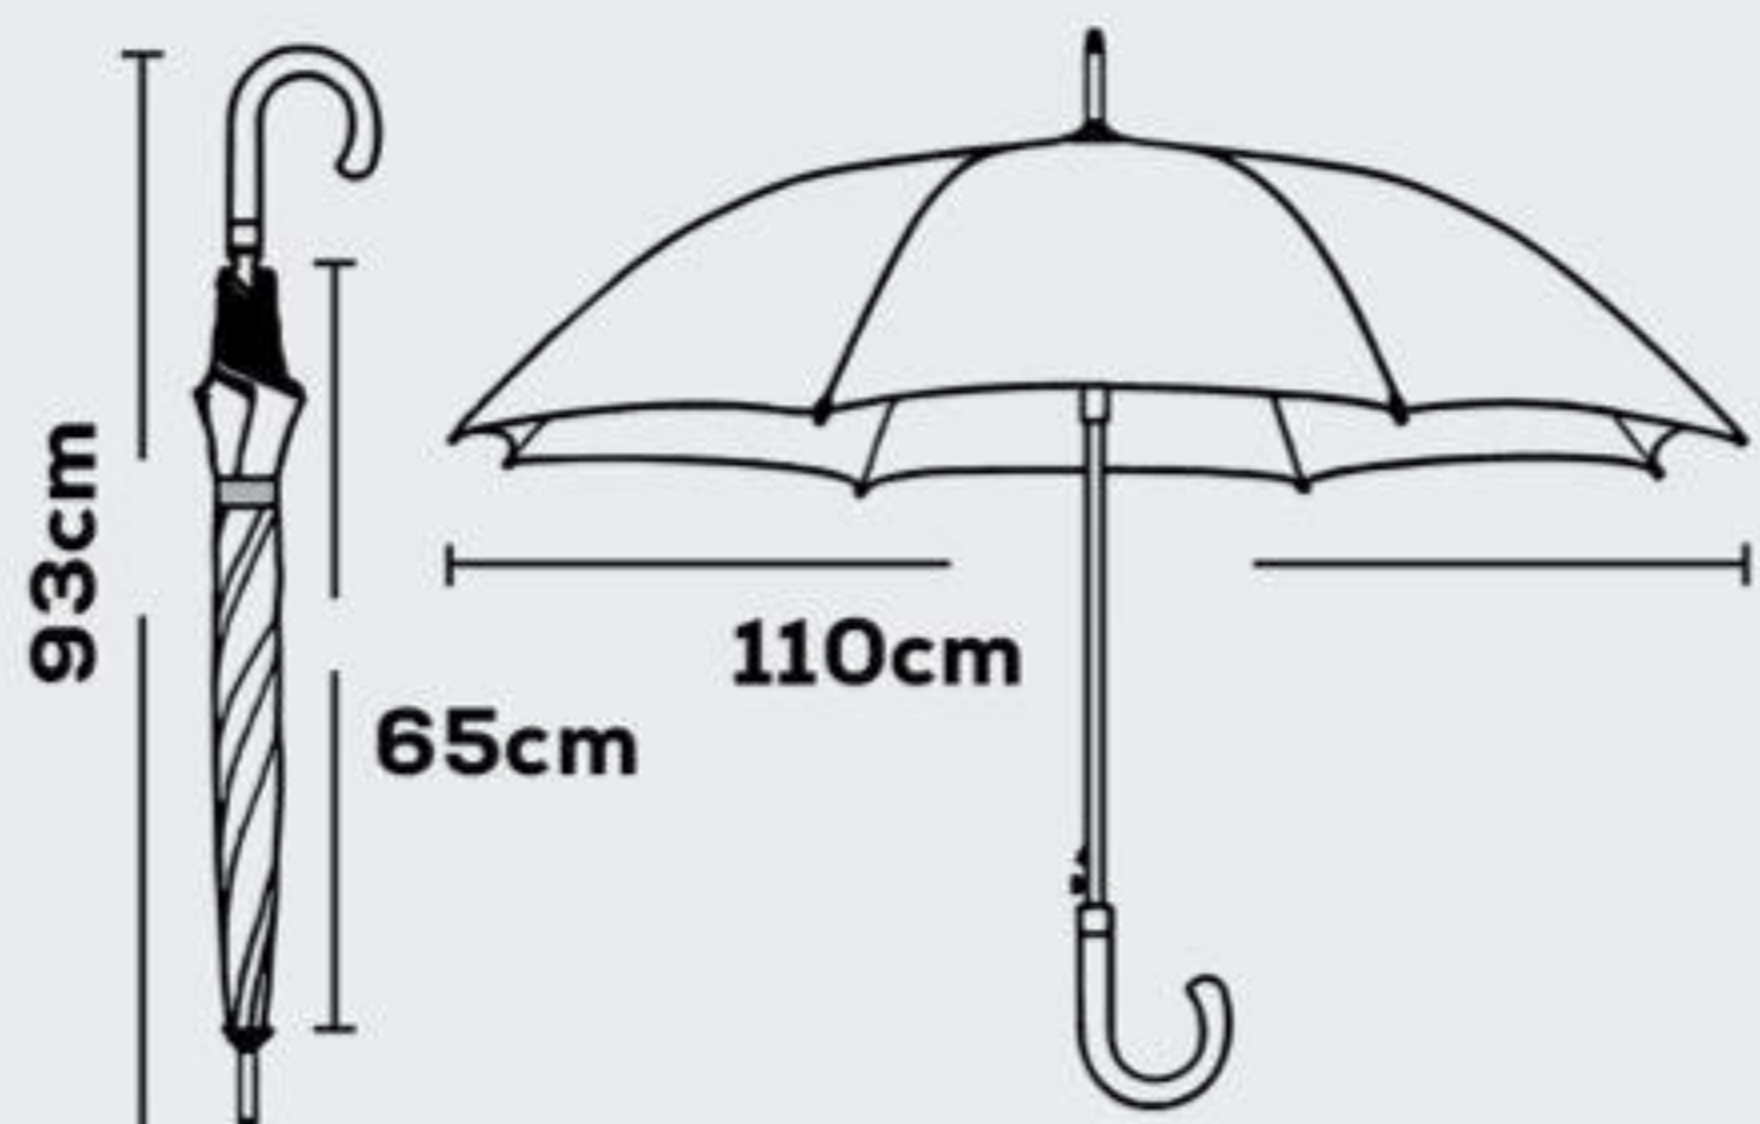

# Guarda Chuva **PORTARIA** Colorido

**REF: IMP0210**

Caixa Master: 40 unidades  
93cm - 16 varas  
Automático  
6 Cores

a vista  
**R\$ 24,33**

a prazo  
**R\$ 28,62**

\*Valor unitário

**Cores Sortidas**

\* Imagem real do produto!