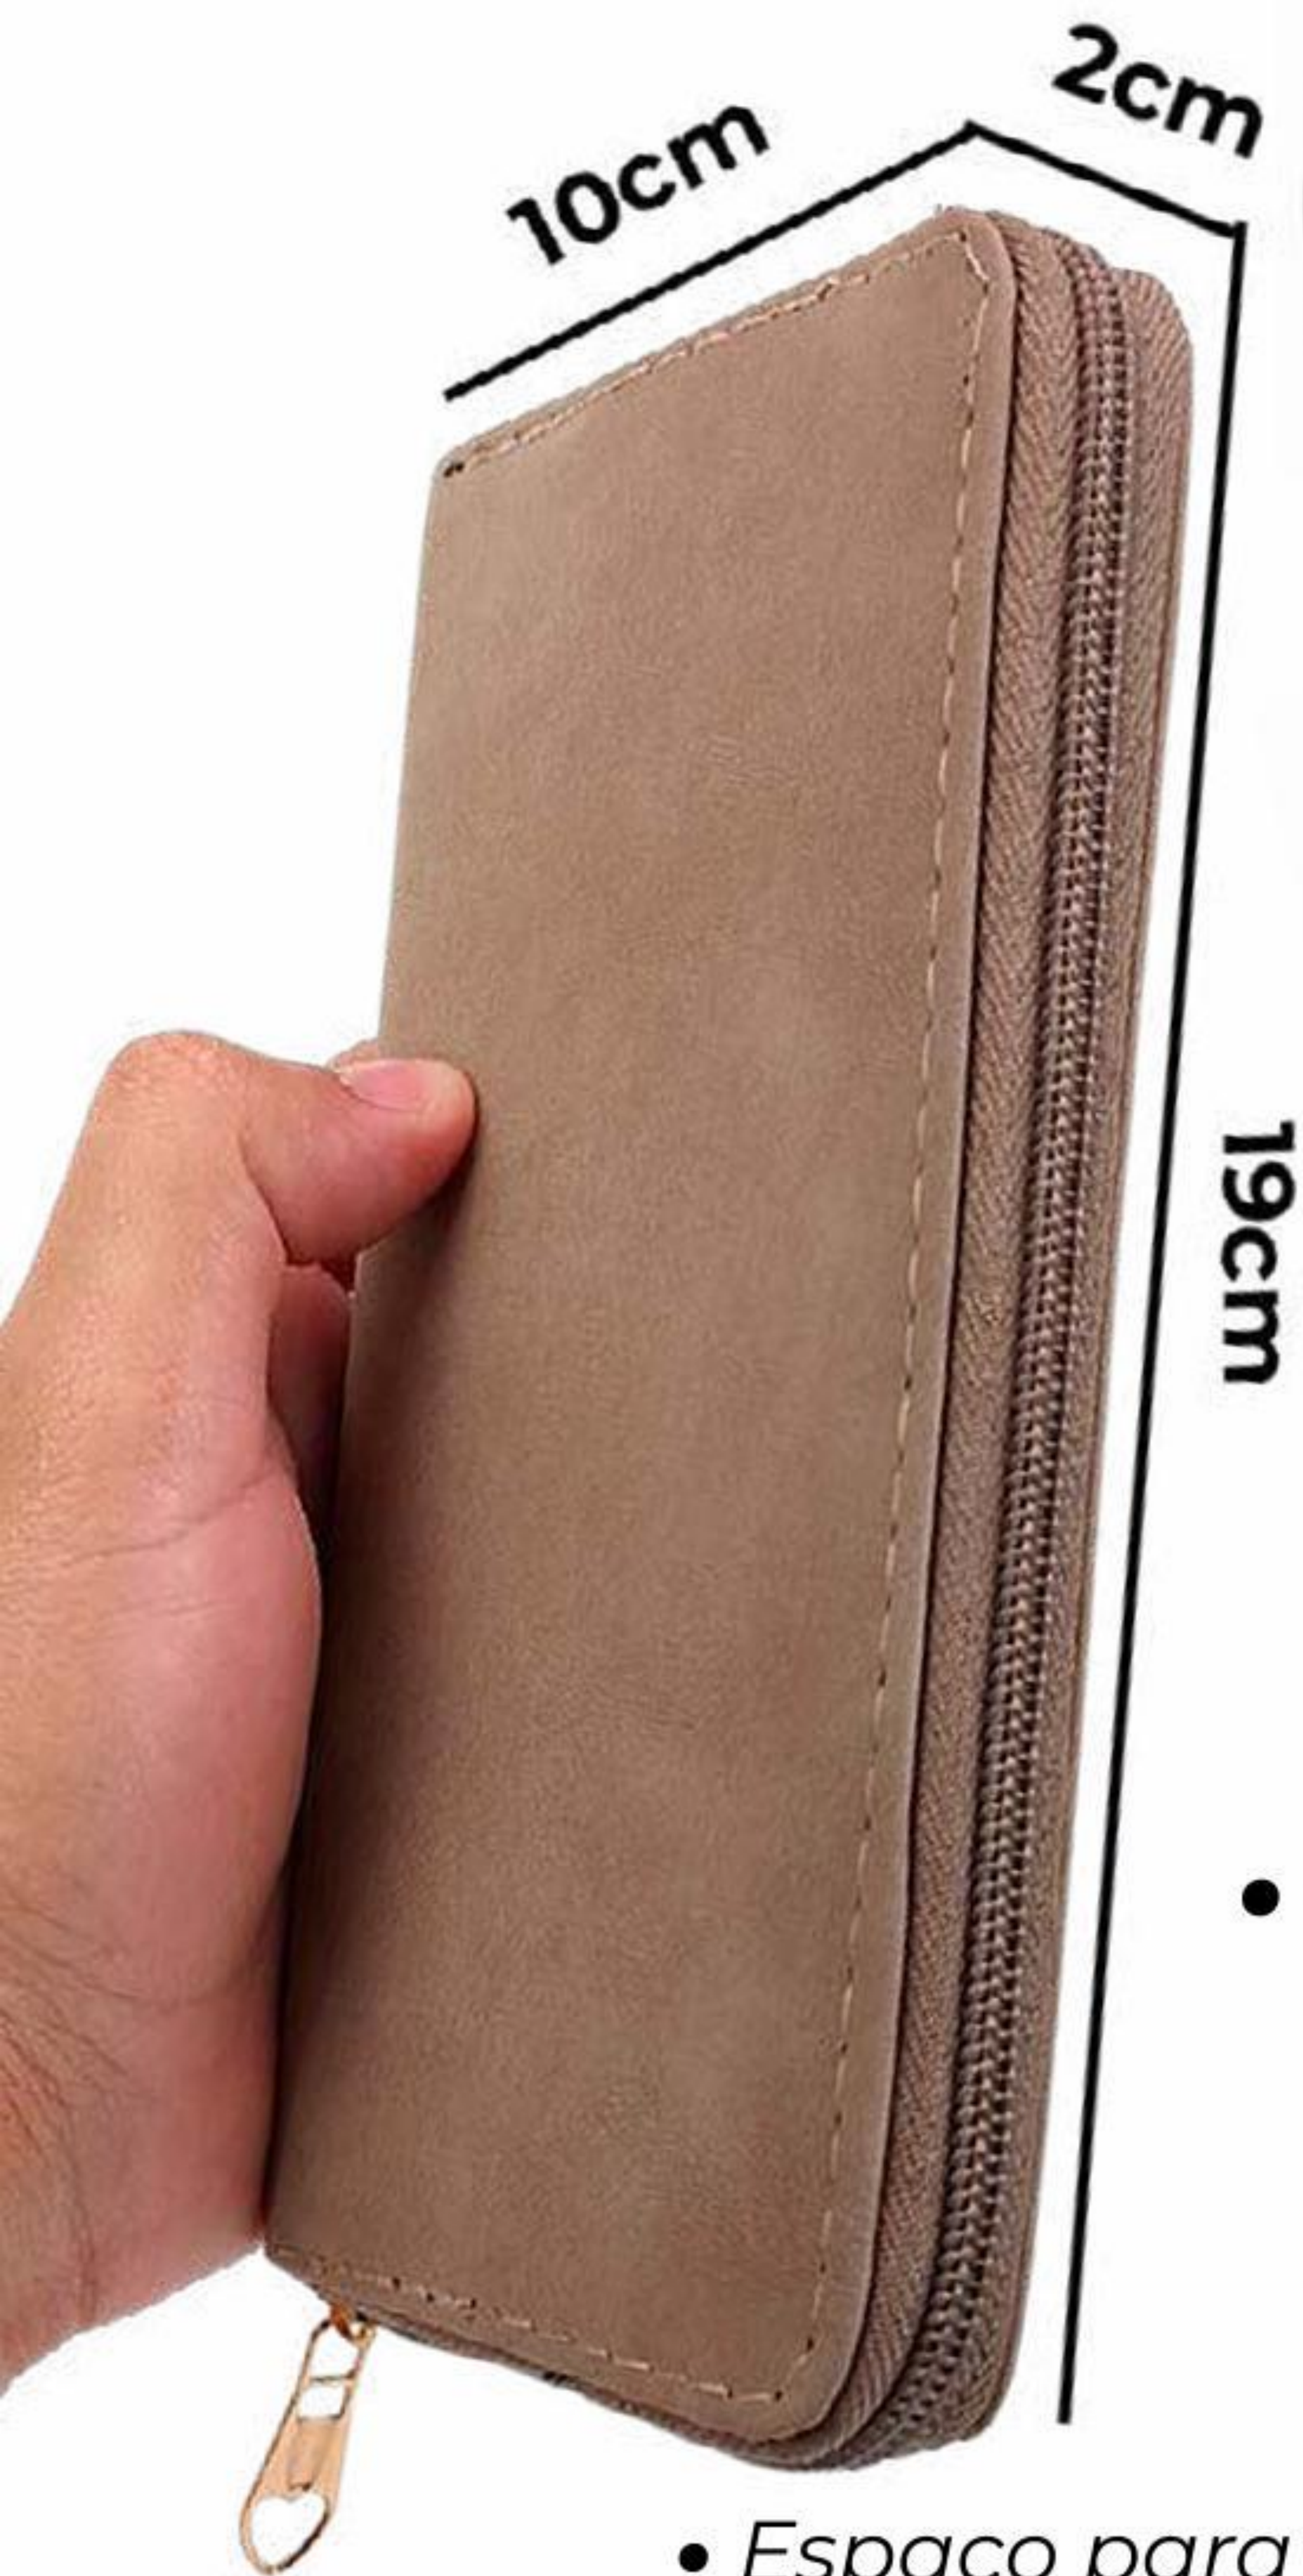

REF: IMP24424

Carteira Feminina

- **Compartimento** com zipper

EMBALAGEM

12 UNIDADES

CAIXA MASTER

240 UNIDADES

- Espaço para **Cartões, Documentos e Moedas**