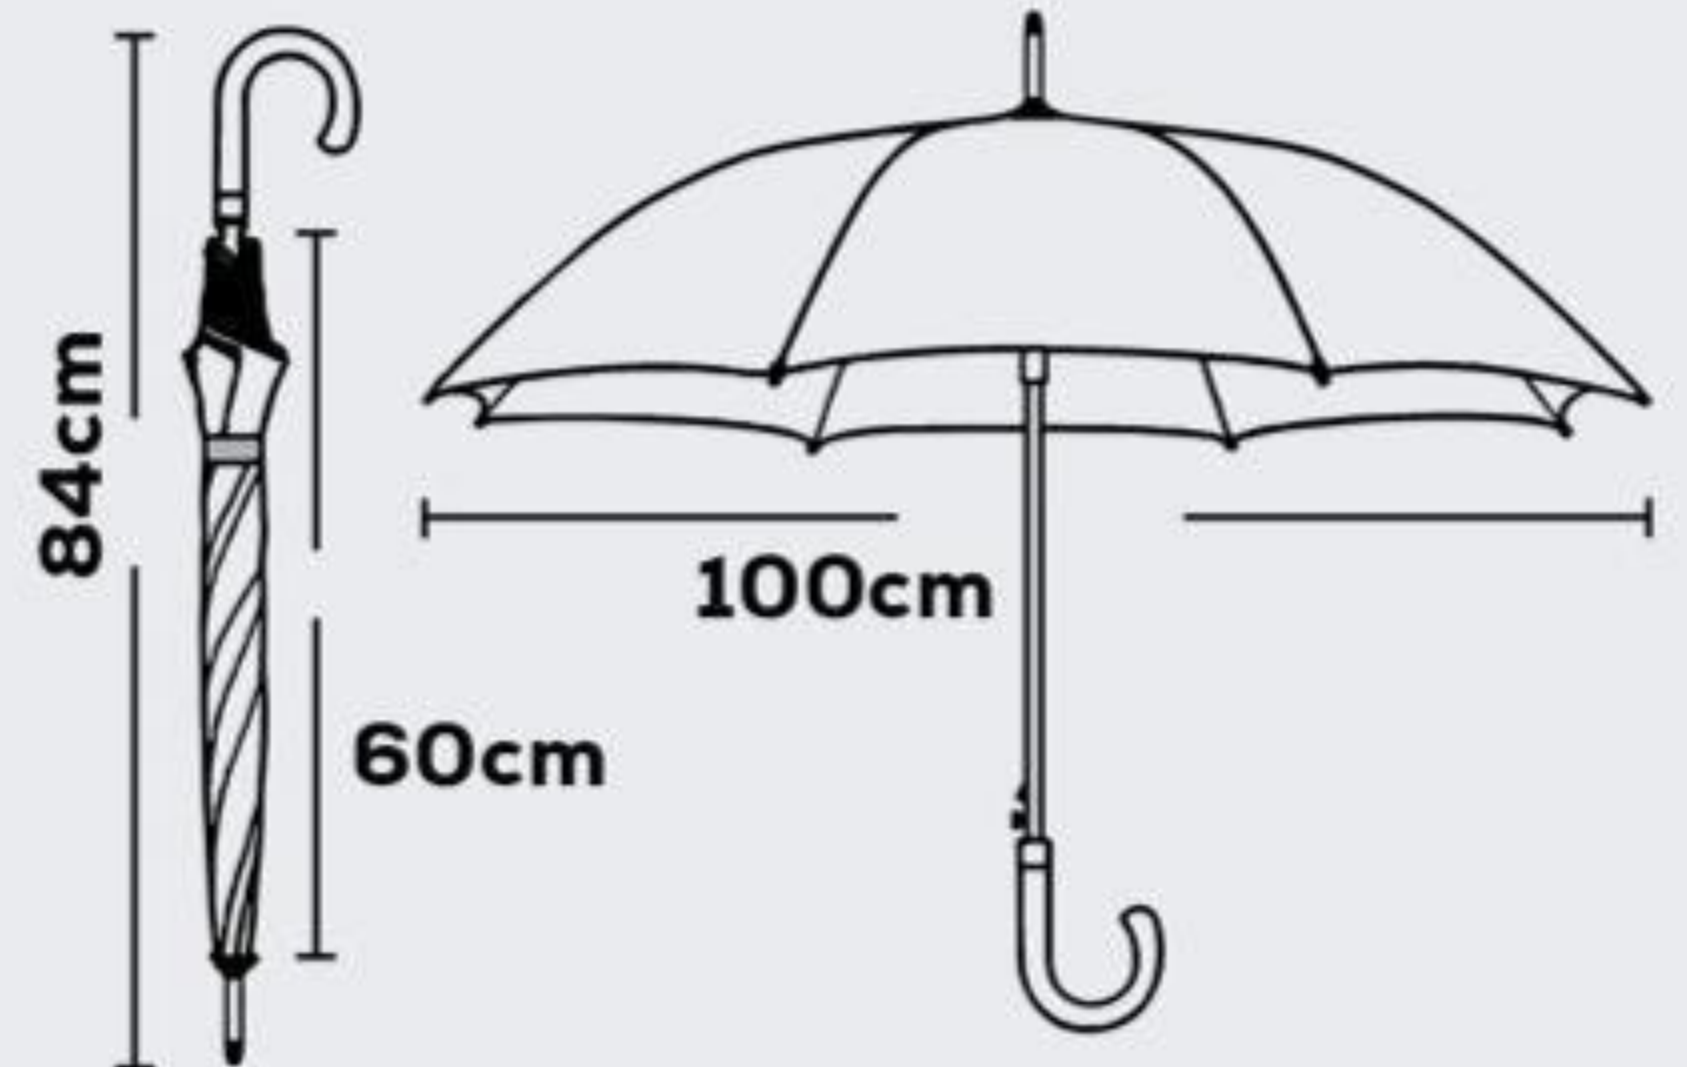

a vista

R$ **16,55**

a prazo

R$ **19,47**

*Valor unitário