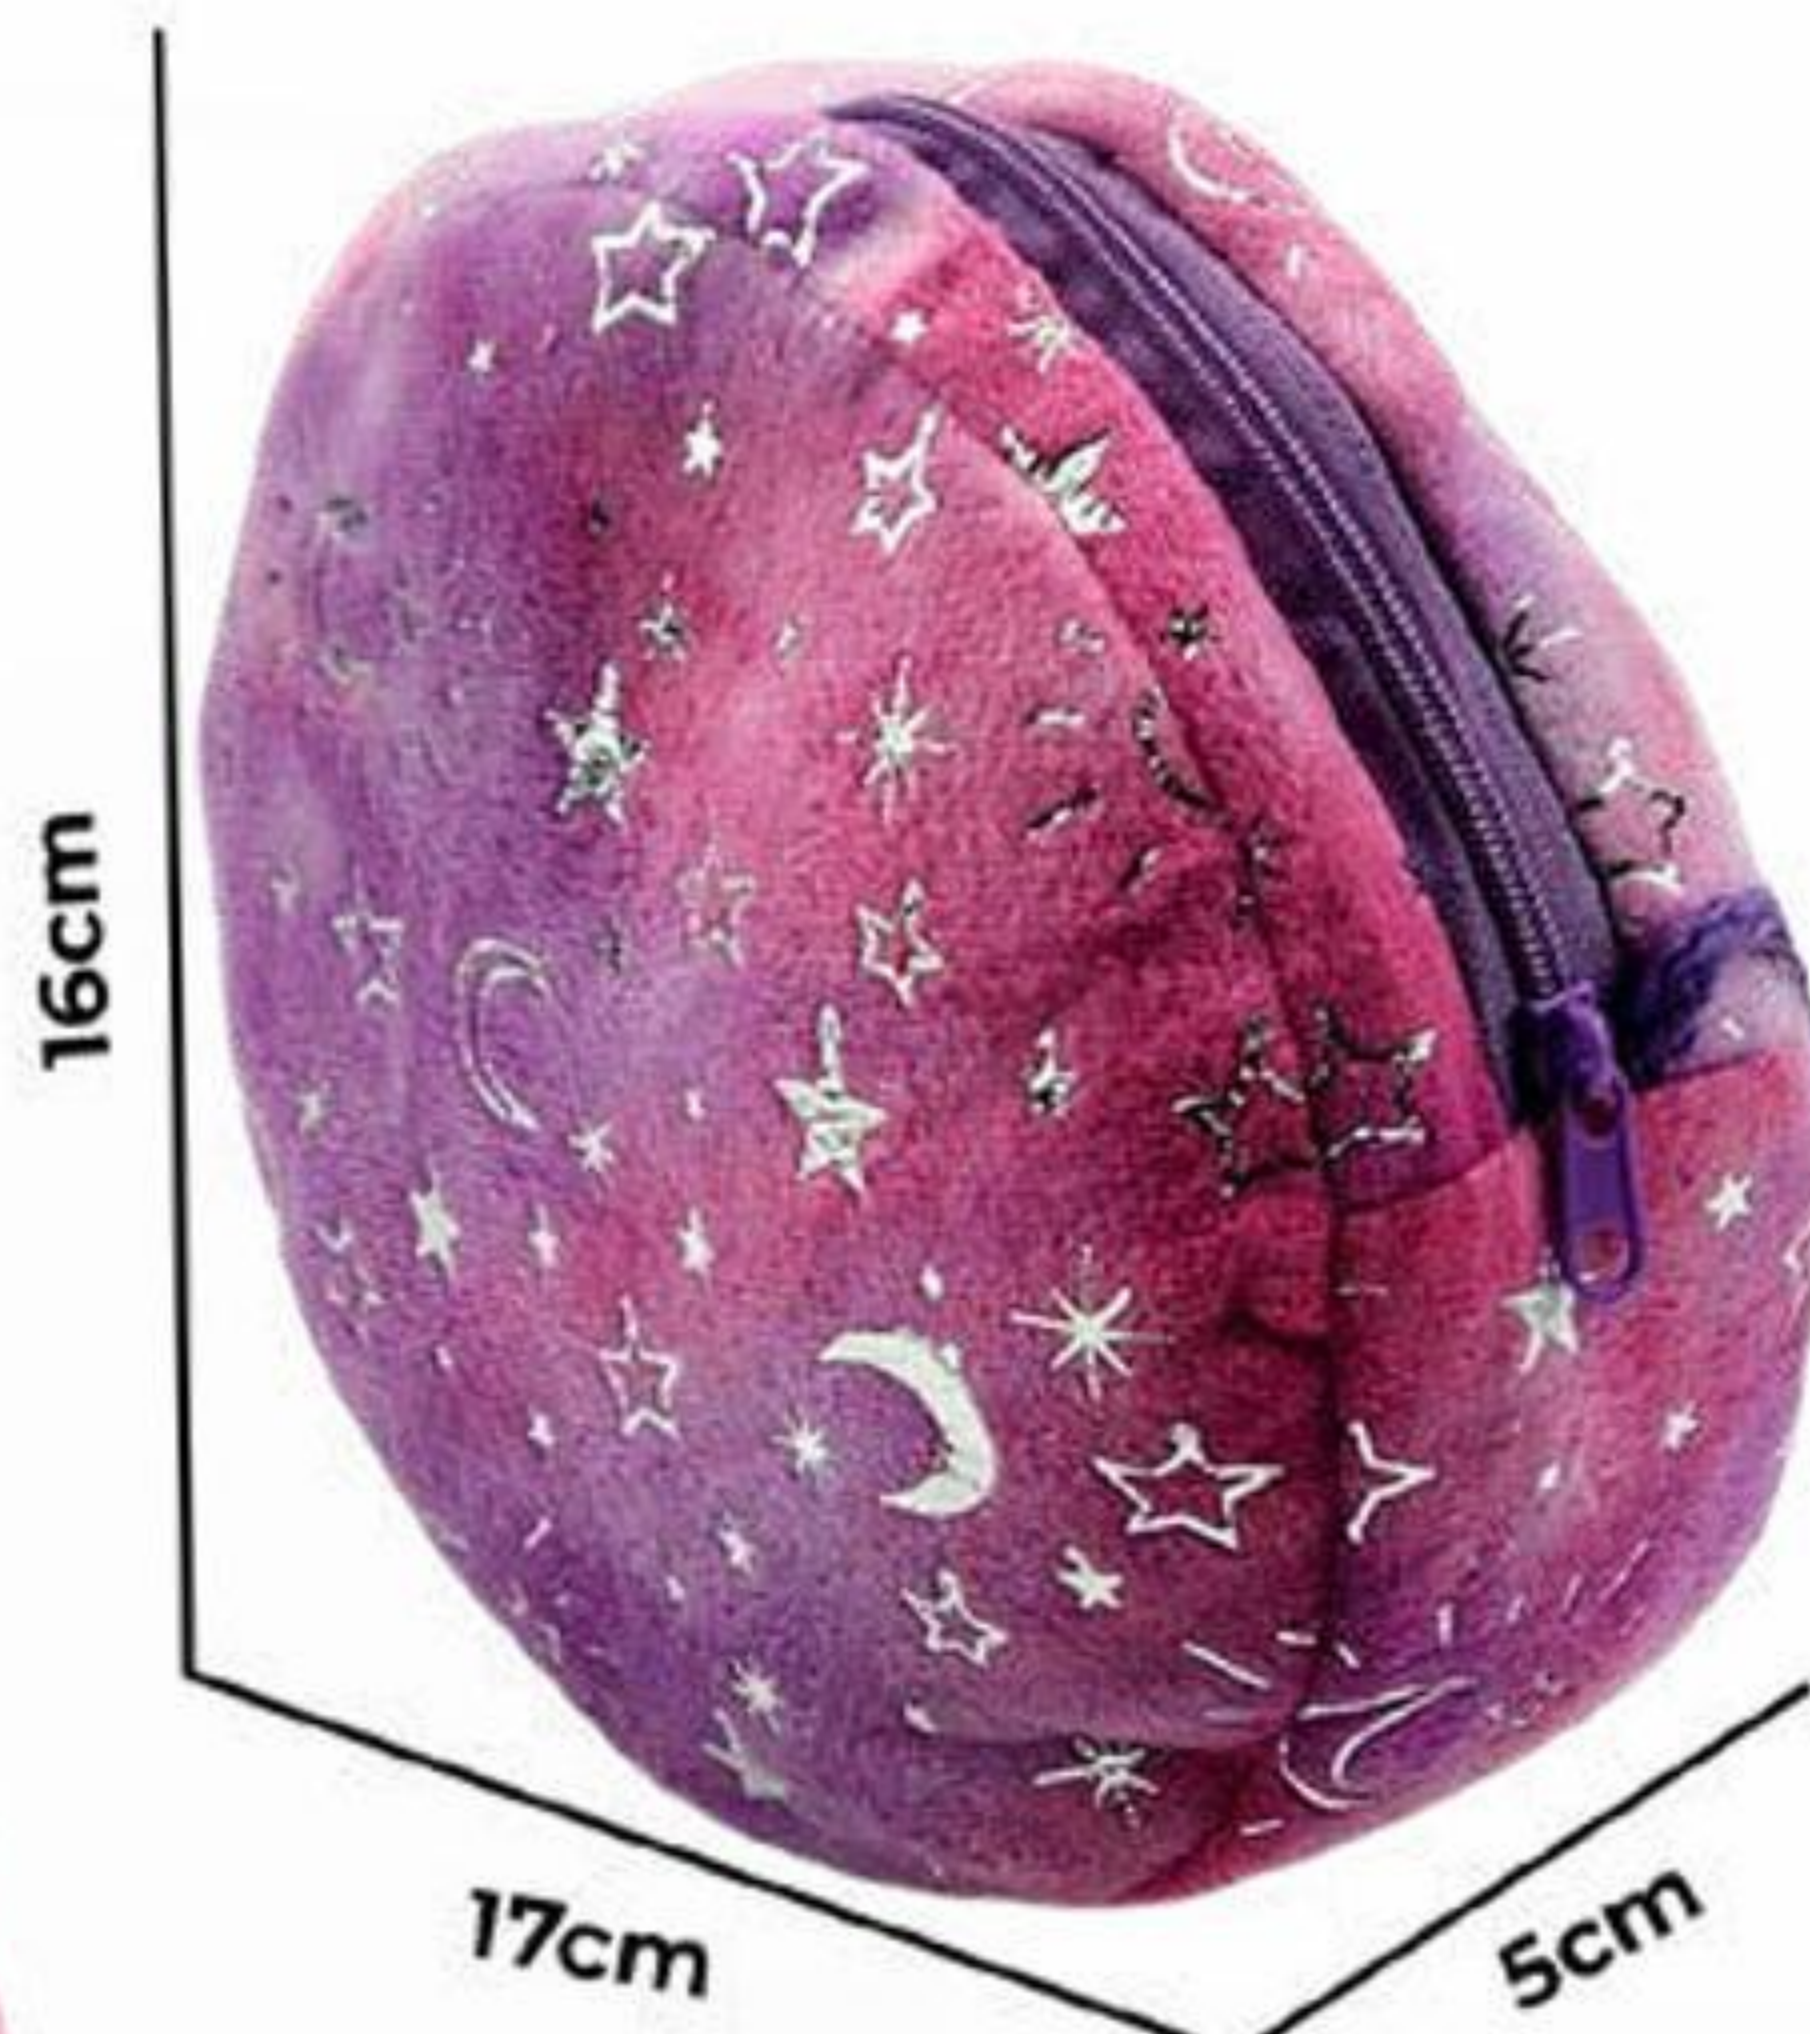

REF: IMP24401

Bolsa Infantil

EMBALAGEM
12 UNIDADES
CAIXA MASTER
600 UNIDADES