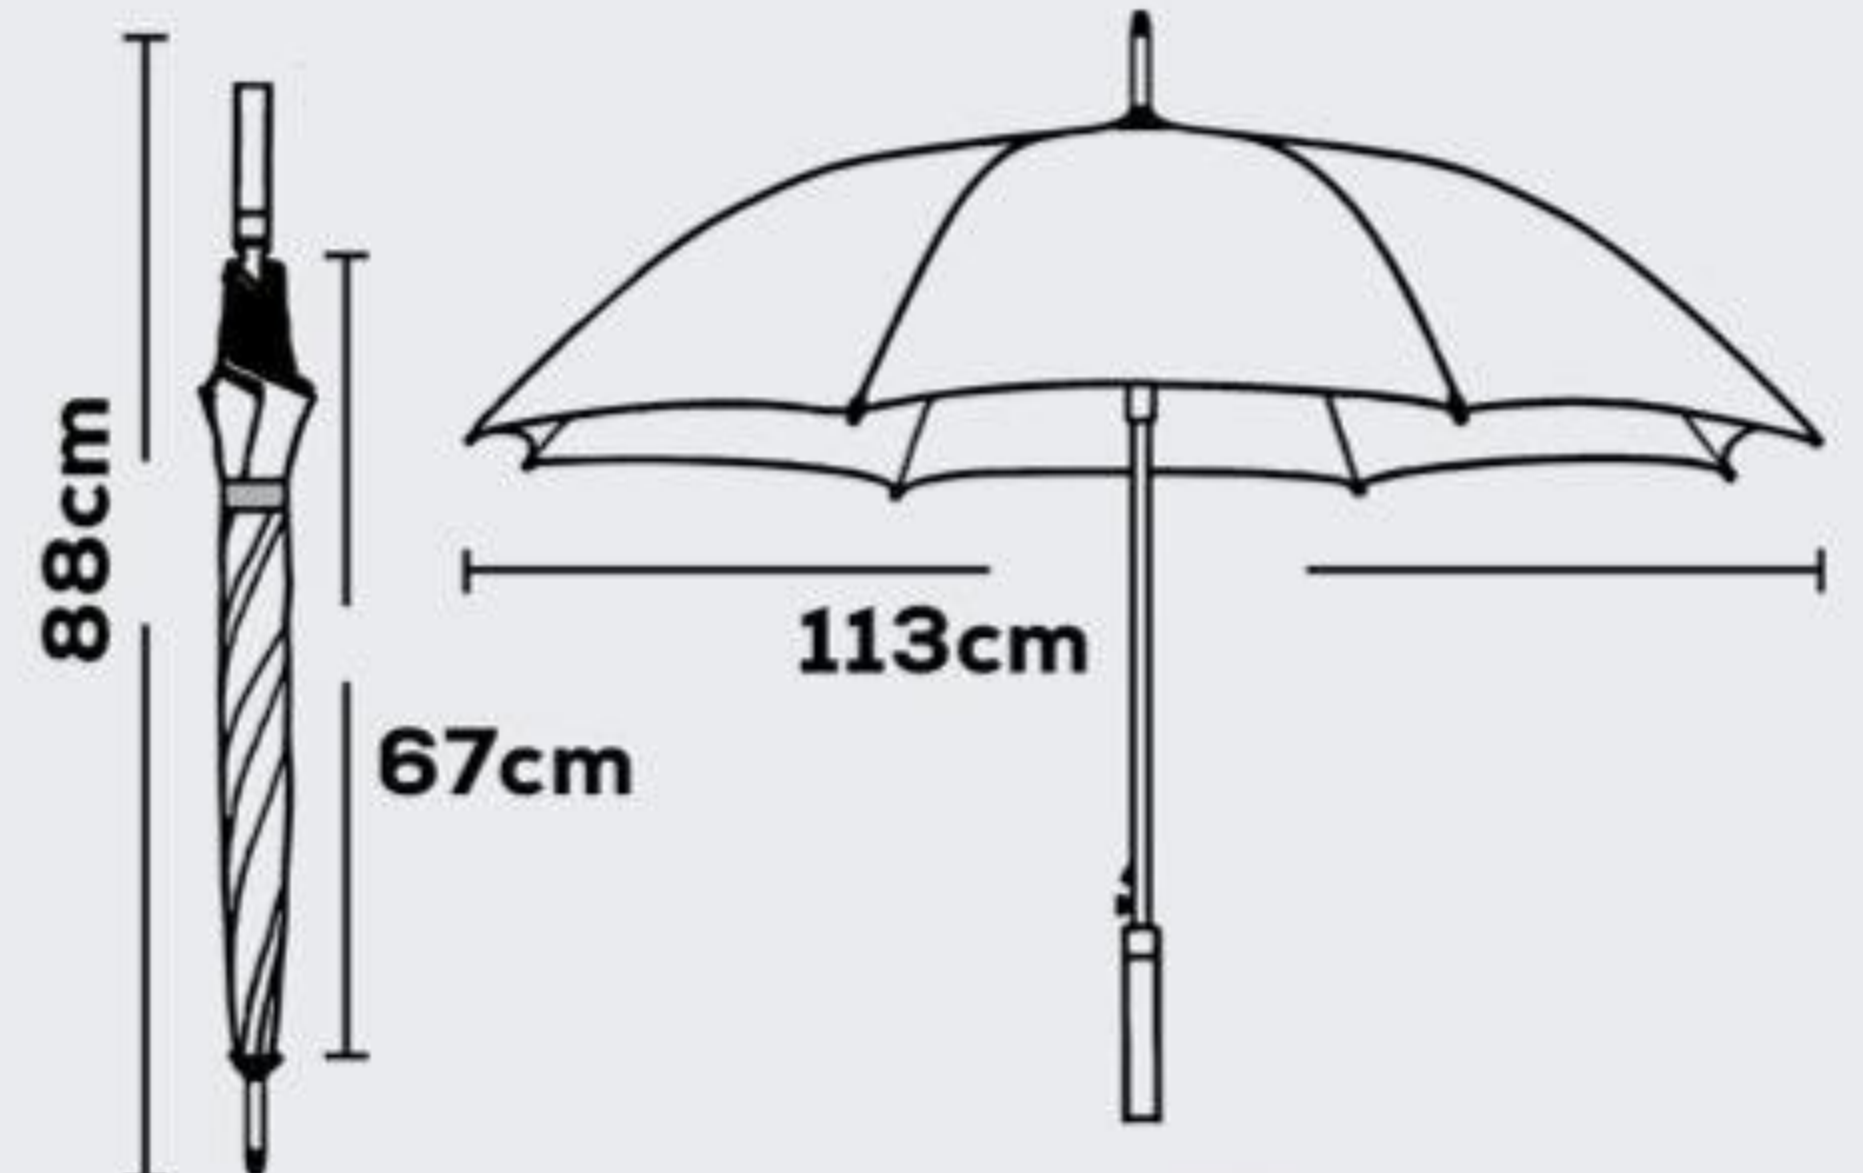

a vista

R$ **16,55**

a prazo

R$ **19,47**

*Valor unitário