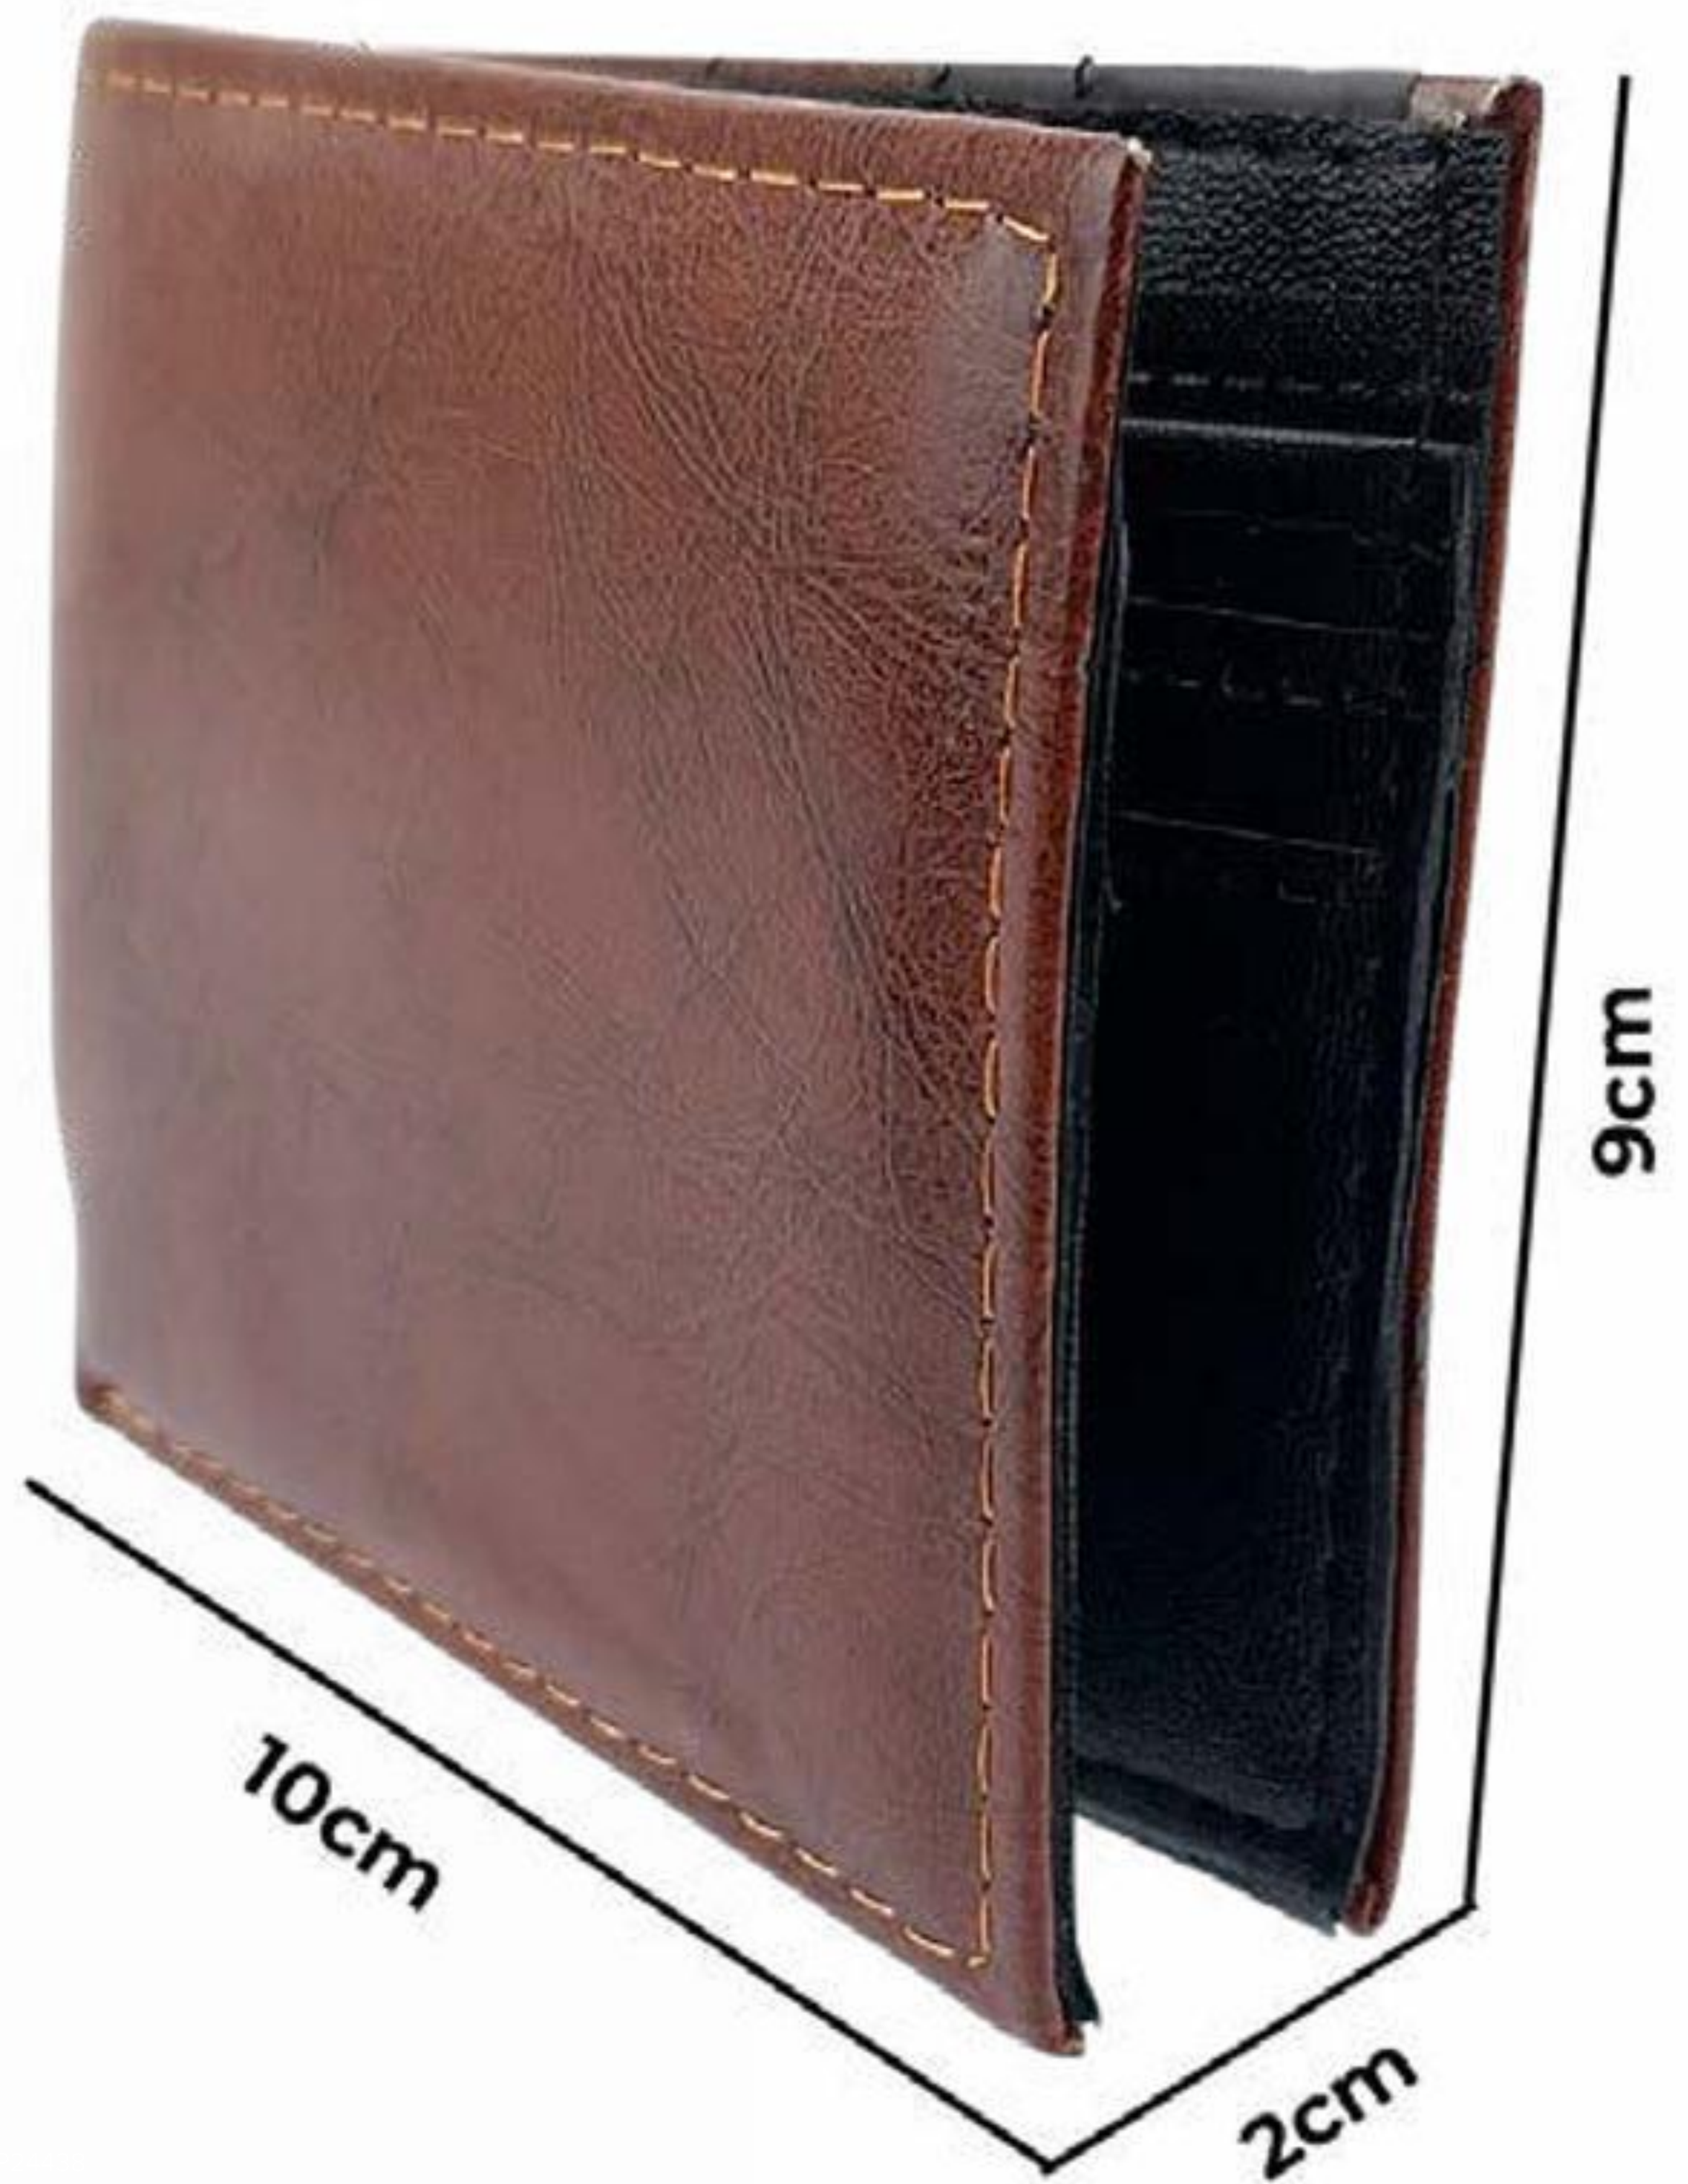

REF: IMP24438

Carteira Masculina

- Espaço para **Cartões e Documentos**