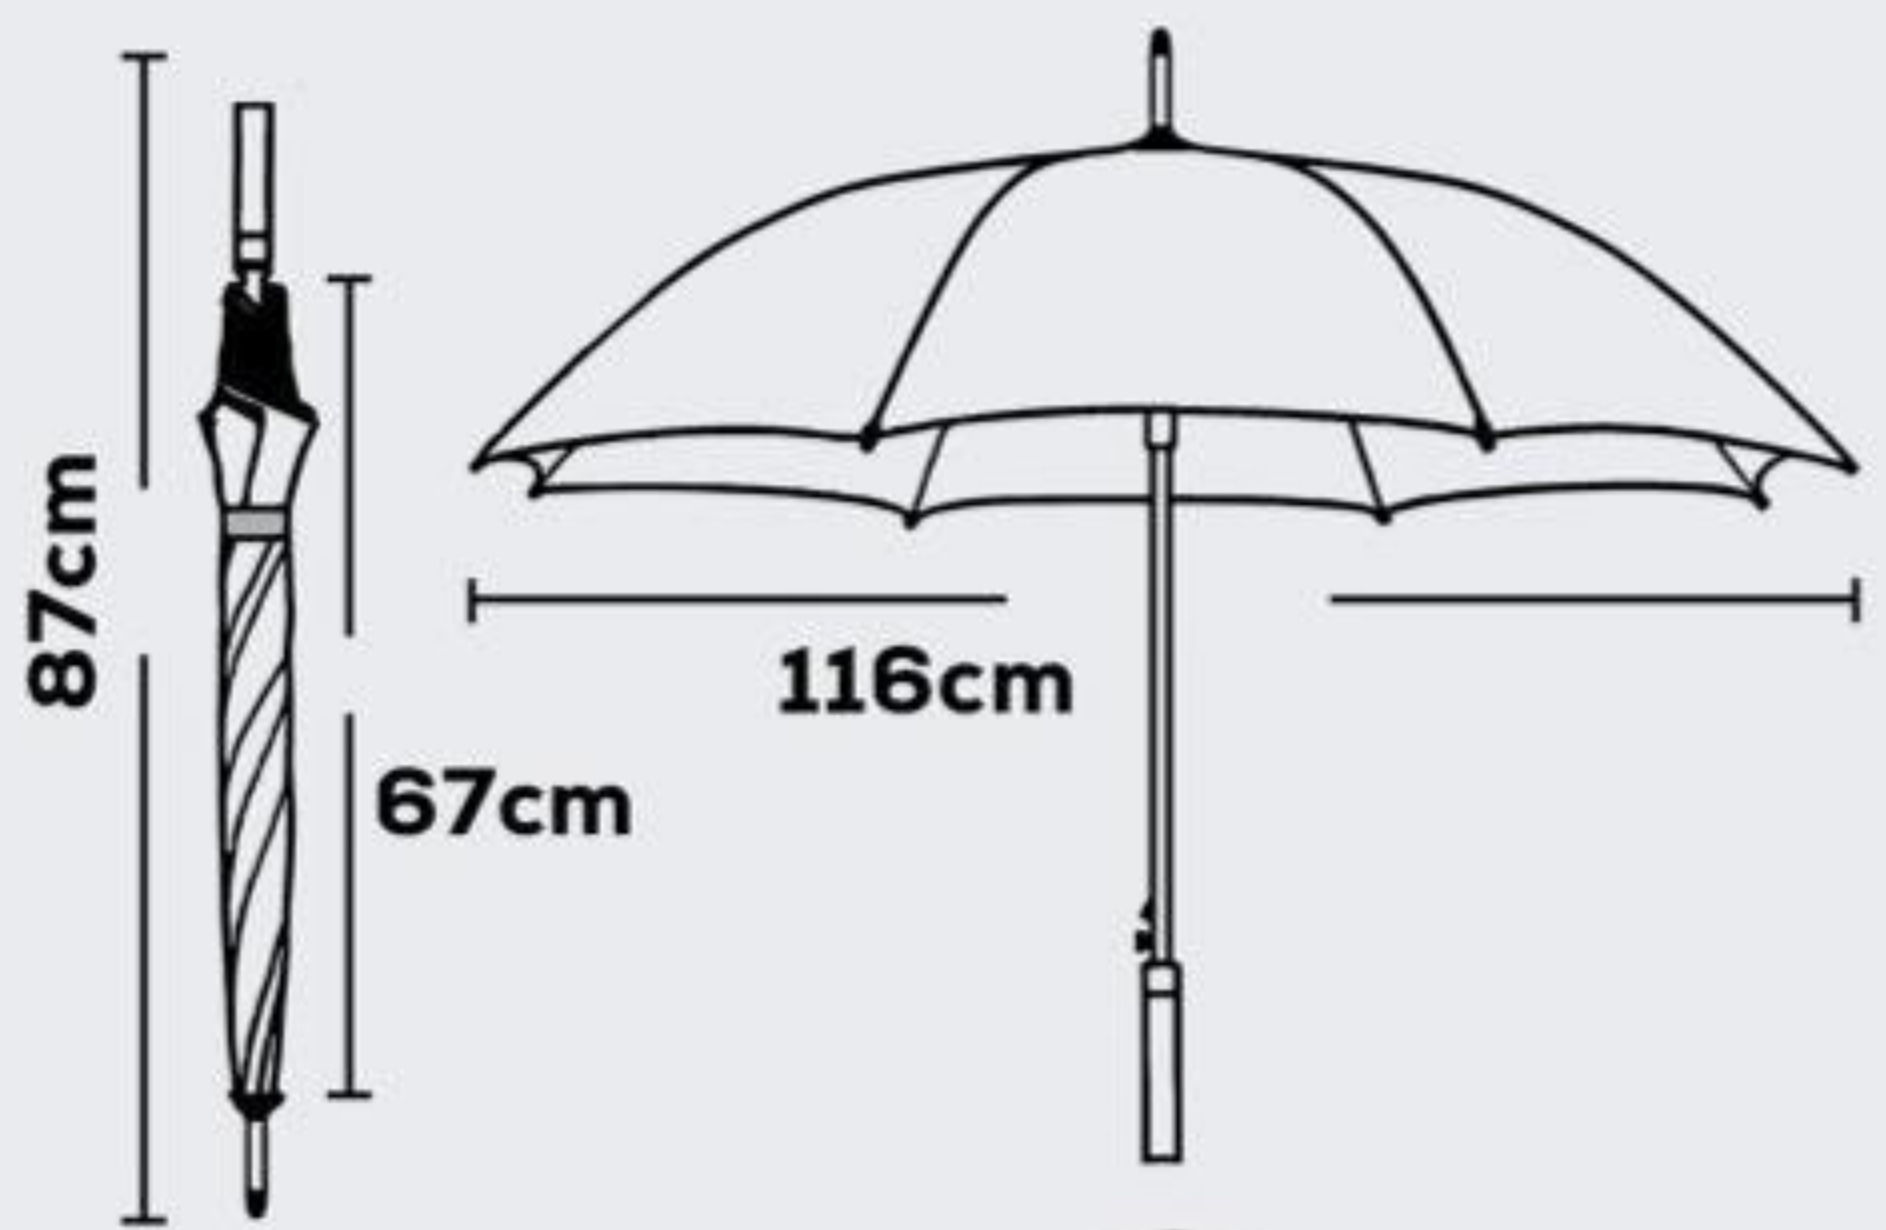

# VARETAS DUPLAS

**REF: IMP0209**

Caixa Master: 40 unidades  
87cm - 8 varas  
Manual  
Cor Preta

a vista  
R\$ **16,63**

a prazo  
R\$ **19,56**

\*Valor unitário

\* Imagem real do produto!