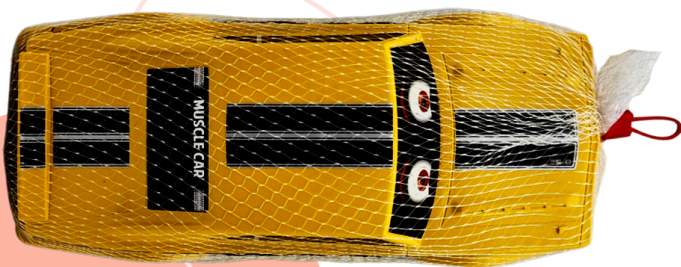

R\$ **9,12**

Caixa Master com 12 Unidades

Dodge sem Motor na Caixa

Ref: DOC301

A VISTA
R\$ 11,07

A PRAZO
R\$ 13,02

Caixa Master com 12 Unidades

MEDIDAS DO BRINQUEDO

Alt: 10,5cm Larg: 13,5cm Comp: 32,5cm

Cores Sortidas

Dodge sem Motor na Rede

REF: DO40

A VISTA
R\$ 7,75

A PRAZO
R\$ 9,12

Caixa Master com 12 Unidades

Impala com Motor na Caixa