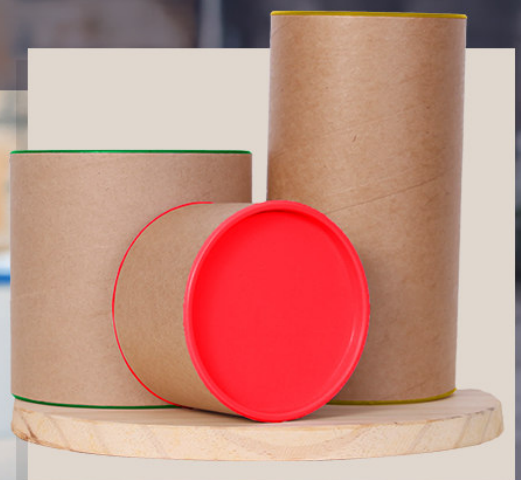

produtos  
**Essenciais**  
para festas de fim de ano

**Balde de Gelo**  
Com Glitter

- 5 Litros
- Peso: 394g
- Altura: 20cm
- Base: 16cm Ø
- Topo: 24cm Ø

**Balde de Gelo**  
Leitoso

**Balde de Gelo**  
Jateado

## Canecas Porcelana Personalizadas

- 325ml
- Peso: 331g
- Altura: 9,5cm
- Base: 8cm Ø
- Topo: 8cm Ø

INKPLAS

## Tubo Lata Papelão resistente

- Peso: 105g
- Altura: 20,5cm
- Base: 10,5cm Ø
- Topo: 10,5cm Ø
- Peso: 96g
- Altura: 13,5cm
- Base: 13cm Ø
- Topo: 13cm Ø

- Peso: 63g
- Altura: 10,5cm
- Base: 10,5cm Ø
- Topo: 10,5cm Ø