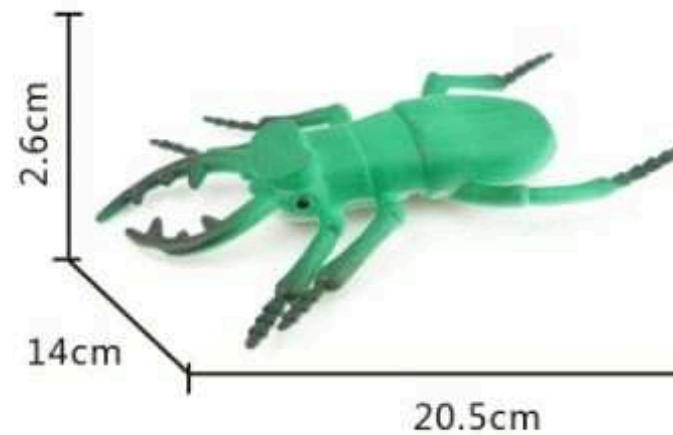

MD-11814
BRINQUEDO
SENDO ANIMAL
EMBORRACHADO
(INSETOS)
CX C/48

R$ 34,00