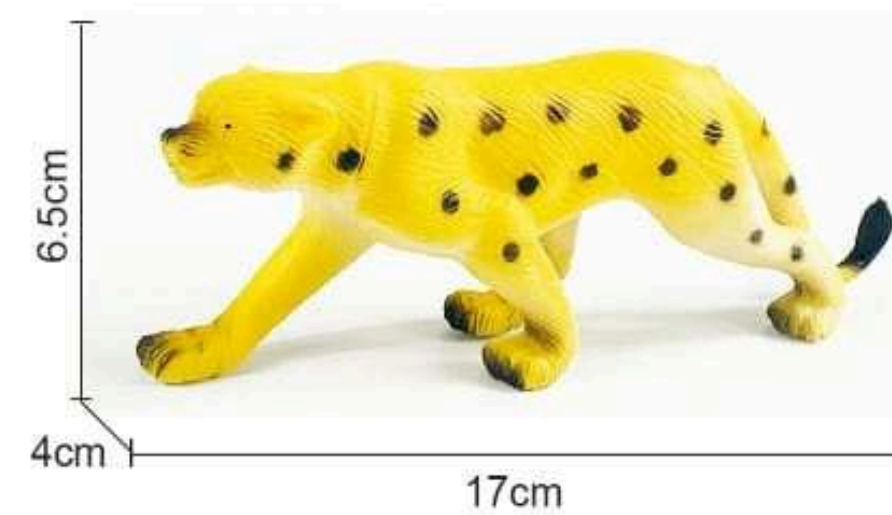

MD-11808
BRINQUEDO
SENDO ANIMAL
EMBORRACHADO
(SELVA)
CX C/72

R$ 23,50