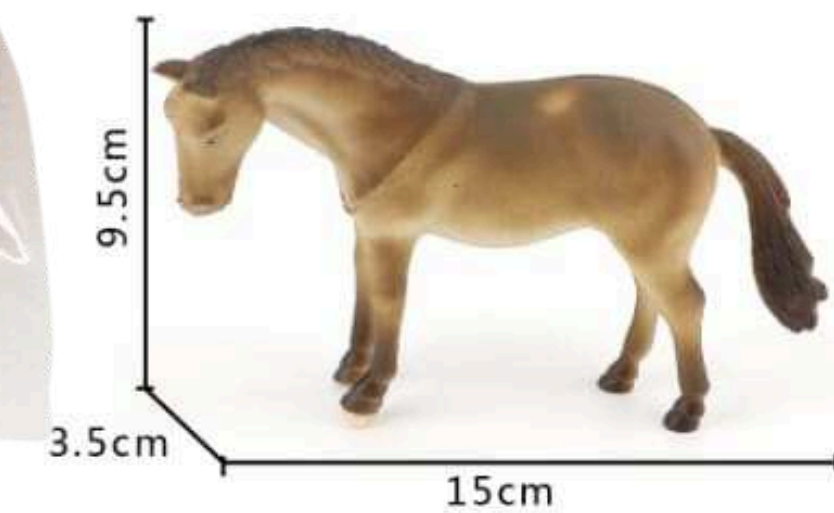

BRINQUEDO SENDO

ANIMAL

EMBORRACHADO (COBRAS)

CX C/288

R\$ 9,75

MD-11815
BRINQUEDO SENDO ANIMAL
EMBORRACHADO (INSETOS)
CX C/144

R\$ 15,00

MD-11806
BRINQUEDO
SENDO ANIMAL
EMBORRACHADO
(CAVALO)
CX C/72