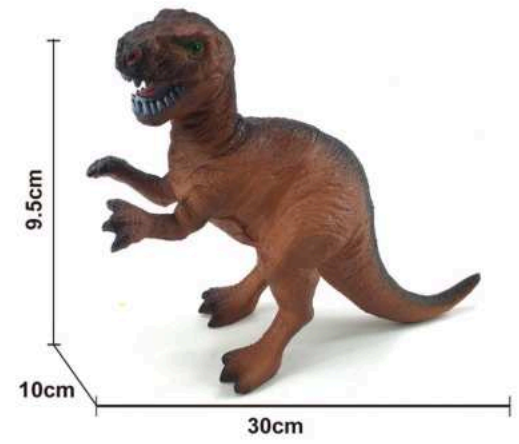

R\$ 45,00

MD-11818

**BRINQUEDO SENDO ANIMAL
EMBORRACHADO (FAZENDA)**

CX C/36

R\$ 48,00

MD-19268
BRINQUEDO SENDO
ANIMAL
EMBORRACHADO (DINOS)
CX C/24

R\$ 65,00

MD-19265
BRINQUEDO SENDO
ANIMAL
EMBORRACHADO
COM SOM (VACA)
CX C/48