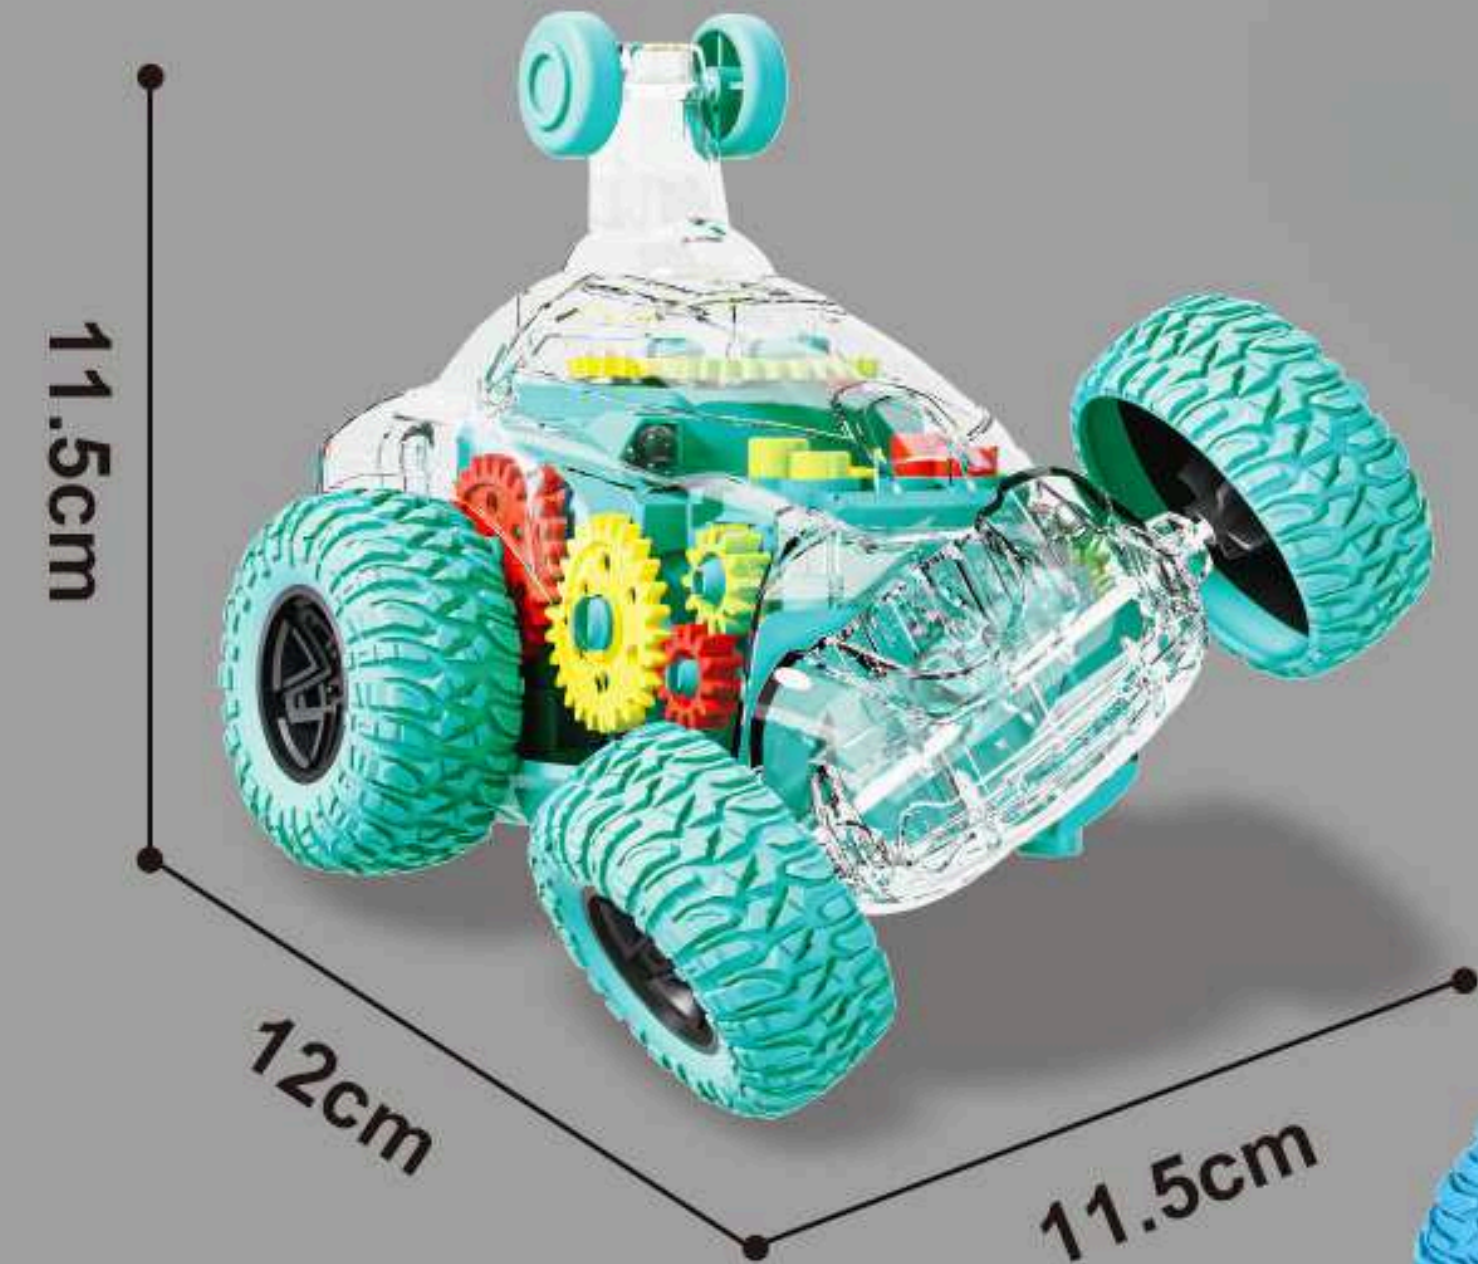

R\$ 80,00

MD-19248
BRINQUEDO
CARRO
CONTROLE TOTAL
CX C/72

R\$ 36,00

MD-13401
BRINQUEDO
CARRO
MALUCO 360
CX C/96

R\$ 45,00

Tamanho do Brinquedo
Altura 11 cm
Largura 8 cm
Comprimento 16 cm

MD-19371
BRINQUEDO
CARRO
MALUCO 360
CX C/108

R\$ 45,00

Tamanho do Brinquedo

Altura 12 cm

Largura 12,5 cm

Comprimento 12 cm

MD-19277
BRINQUEDO
CARRO
MALUCO
CX C/108
R\$ 45,00

MD-19296
BRINQUEDO
CARRO
DINO CONTROLE
TOTAL SOLTA
FUMAÇA
CX C/72

R\$ 48,00