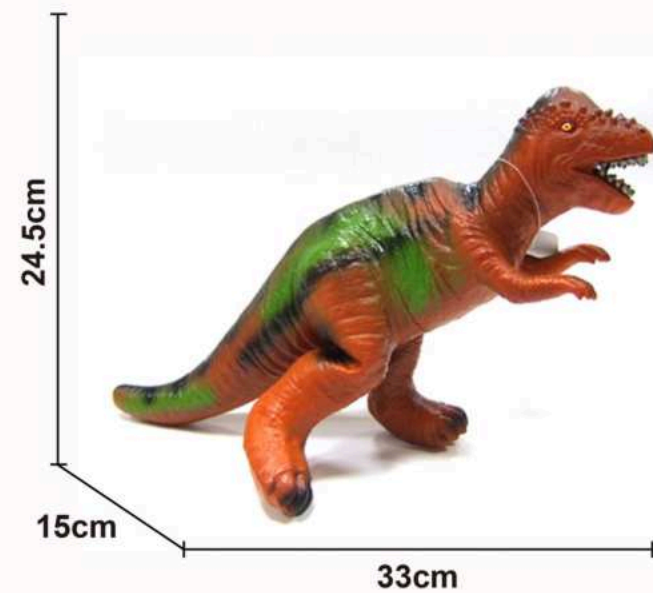

14.5cm

24.5cm

14cm

34cm

R\$ 50,00

MD-19266
BRINQUEDO SENDO
ANIMAL
EMBORRACHADO COM
SOM (DINO)
CX C/48

R\$ 50,00

MD-19121
BRINQUEDO
PISTOLA LANÇA
PROJÉTIL
CX C/192

Tamanho do Brinquedo
Altura 47 cm
Largura 0 cm
Comprimento 14 cm

R\$ 11,85

**MD-19109
BRINQUEDO
HELICÓPTERO
LANÇADOR A
CORDA
CX C/216**

R\$ 7,00

**Tamanho do Brinquedo
Altura 26 cm
Largura 4 cm
Comprimento 21 cm**