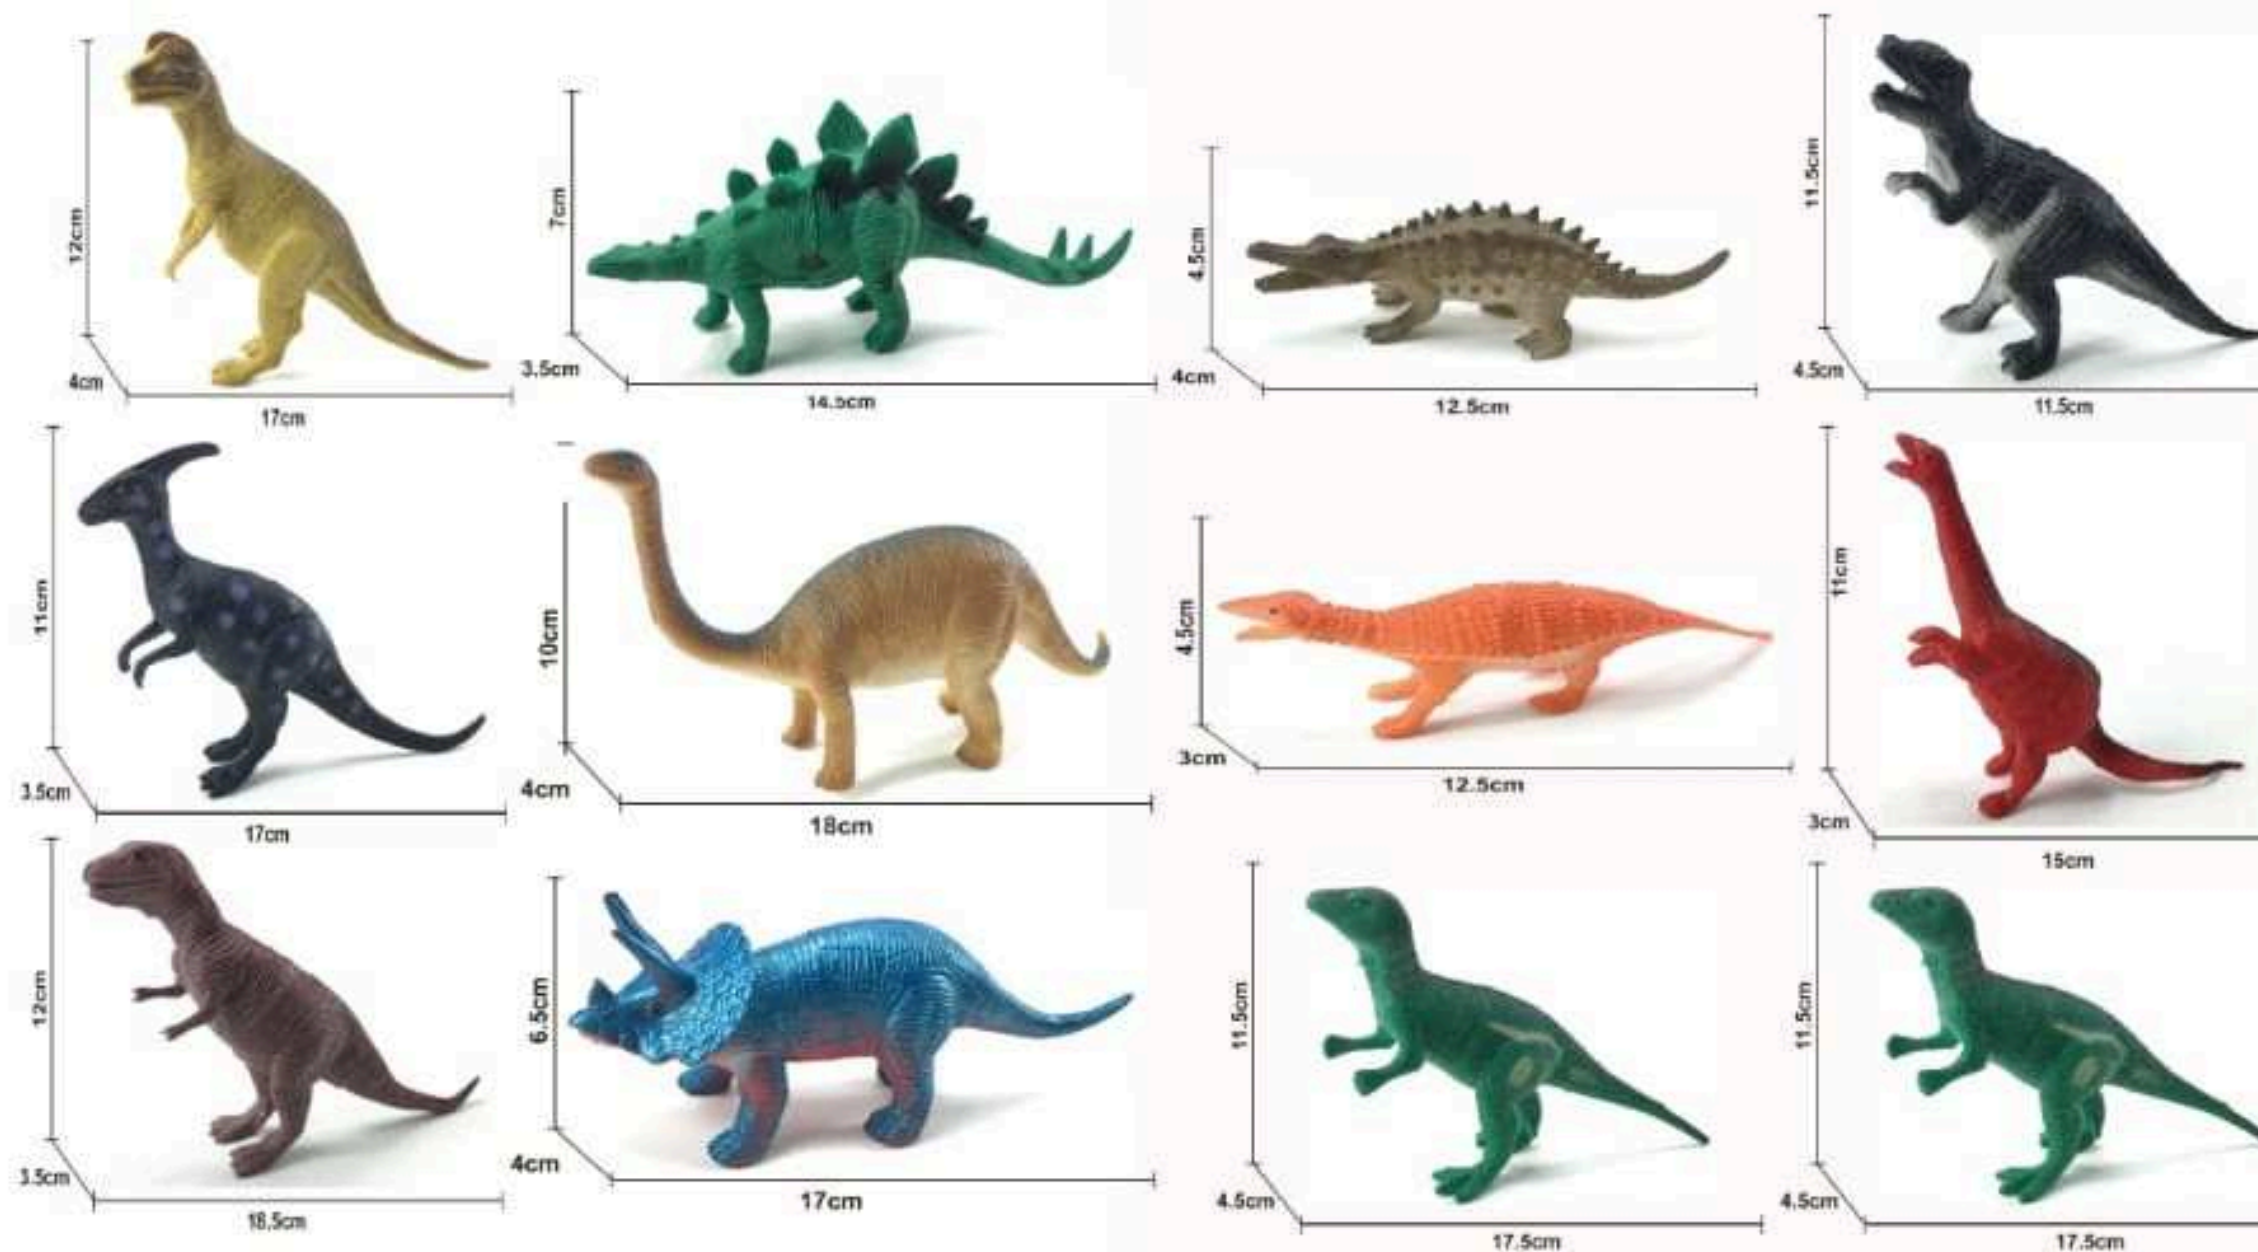

MD-11816
BRINQUEDO SENDO ANIMAL
EMBORRACHADO (DINO)
CX C/48

R$ 45,00