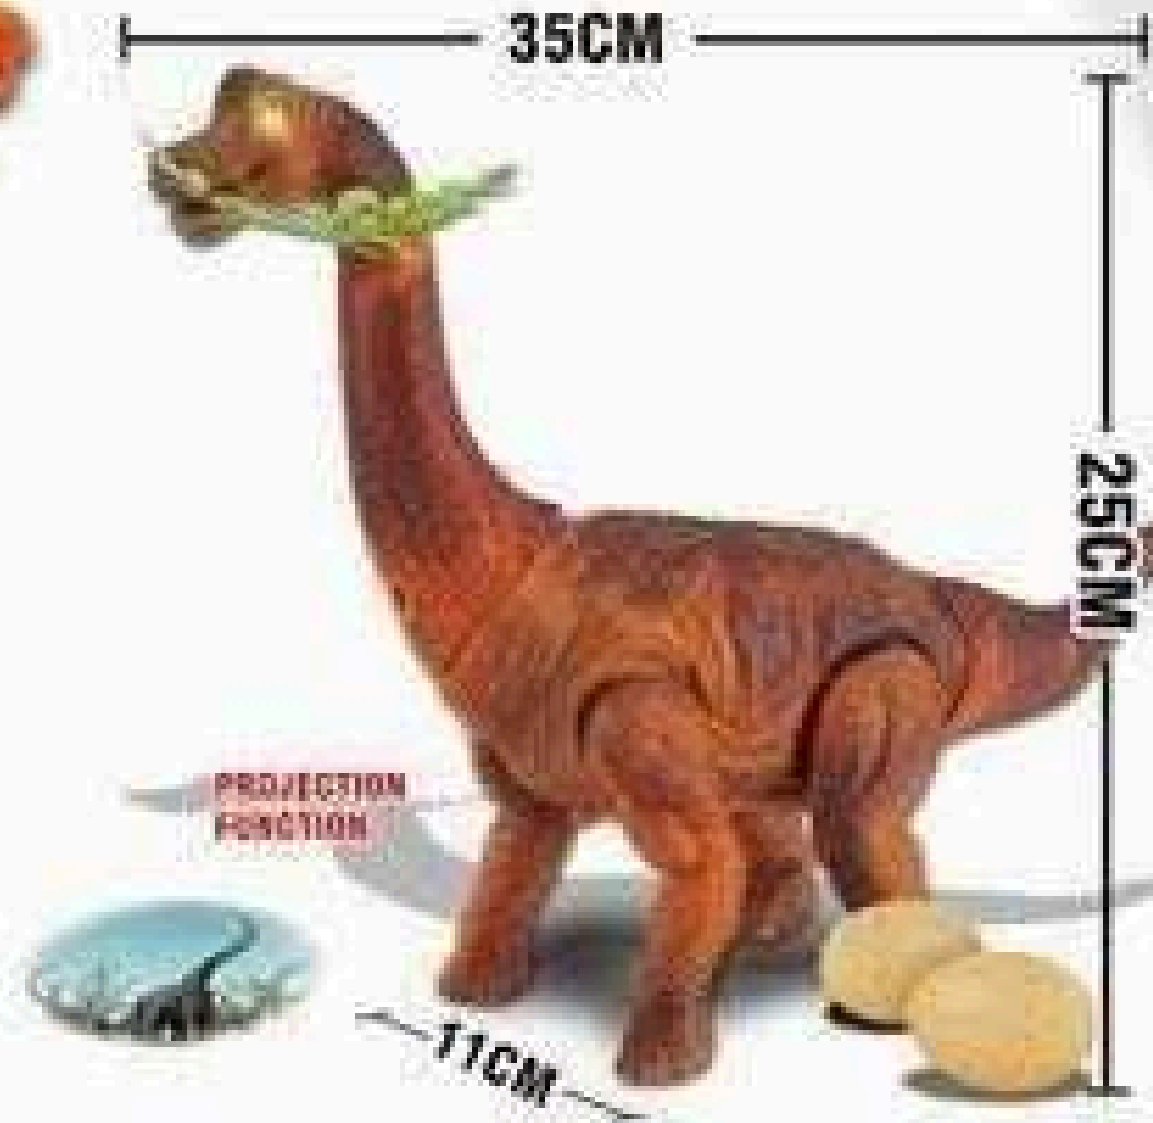

R\$ 32,00

MD-12343
BRINQUEDO
PISTA COM DINOSSAURO
(GRANDE)
CX C/36

R\$ 68,00

MD-12348
BRINQUEDO
DINO PISTA
CX C/48

R\$ 42,00

BRACHIOSAURUS

MD-12345
BRINQUEDO
DINOSSAURO A PILHA
CX C/ 96

R\$ 36,00