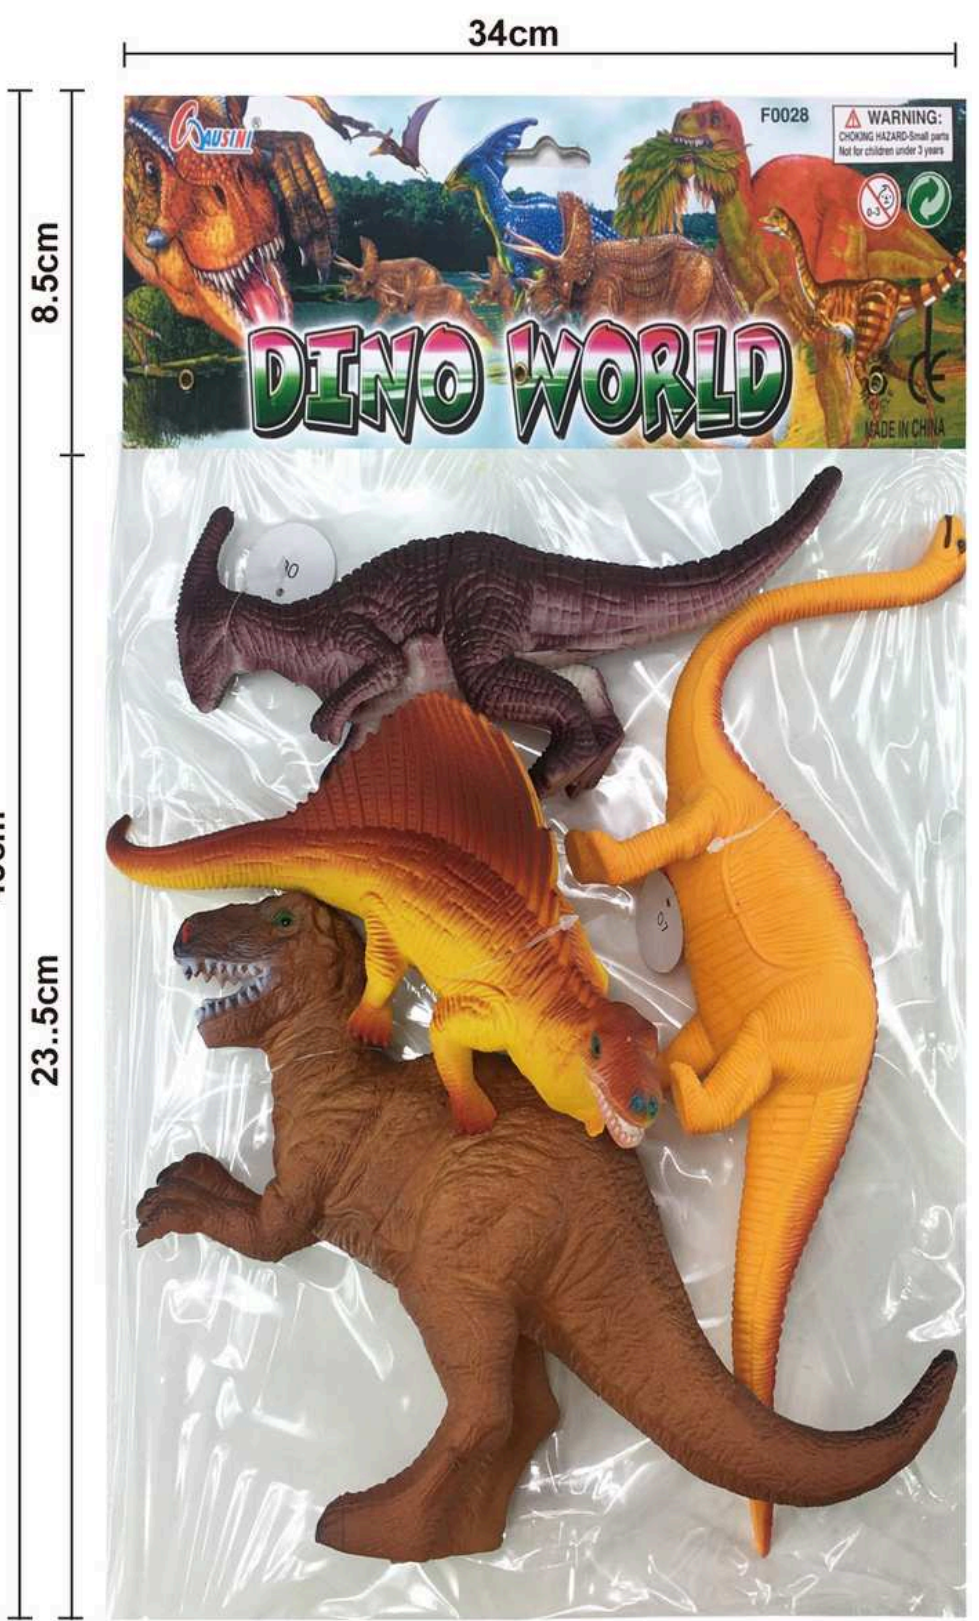

R\$ 45,00

MD-11818

**BRINQUEDO SENDO ANIMAL
EMBORRACHADO (FAZENDA)**

CX C/36

R\$ 48,00

MD-19268
BRINQUEDO SENDO
ANIMAL
EMBORRACHADO (DINOS)
CX C/24

R\$ 65,00

MD-19265
BRINQUEDO SENDO
ANIMAL
EMBORRACHADO
COM SOM (VACA)
CX C/48

Tamanho do Brinquedo
Altura 47 cm
Largura 0 cm
Comprimento 14 cm

R\$ 11,85

**MD-19109
BRINQUEDO
HELICÓPTERO
LANÇADOR A
CORDA
CX C/216**

R\$ 7,00

**Tamanho do Brinquedo
Altura 26 cm
Largura 4 cm
Comprimento 21 cm**