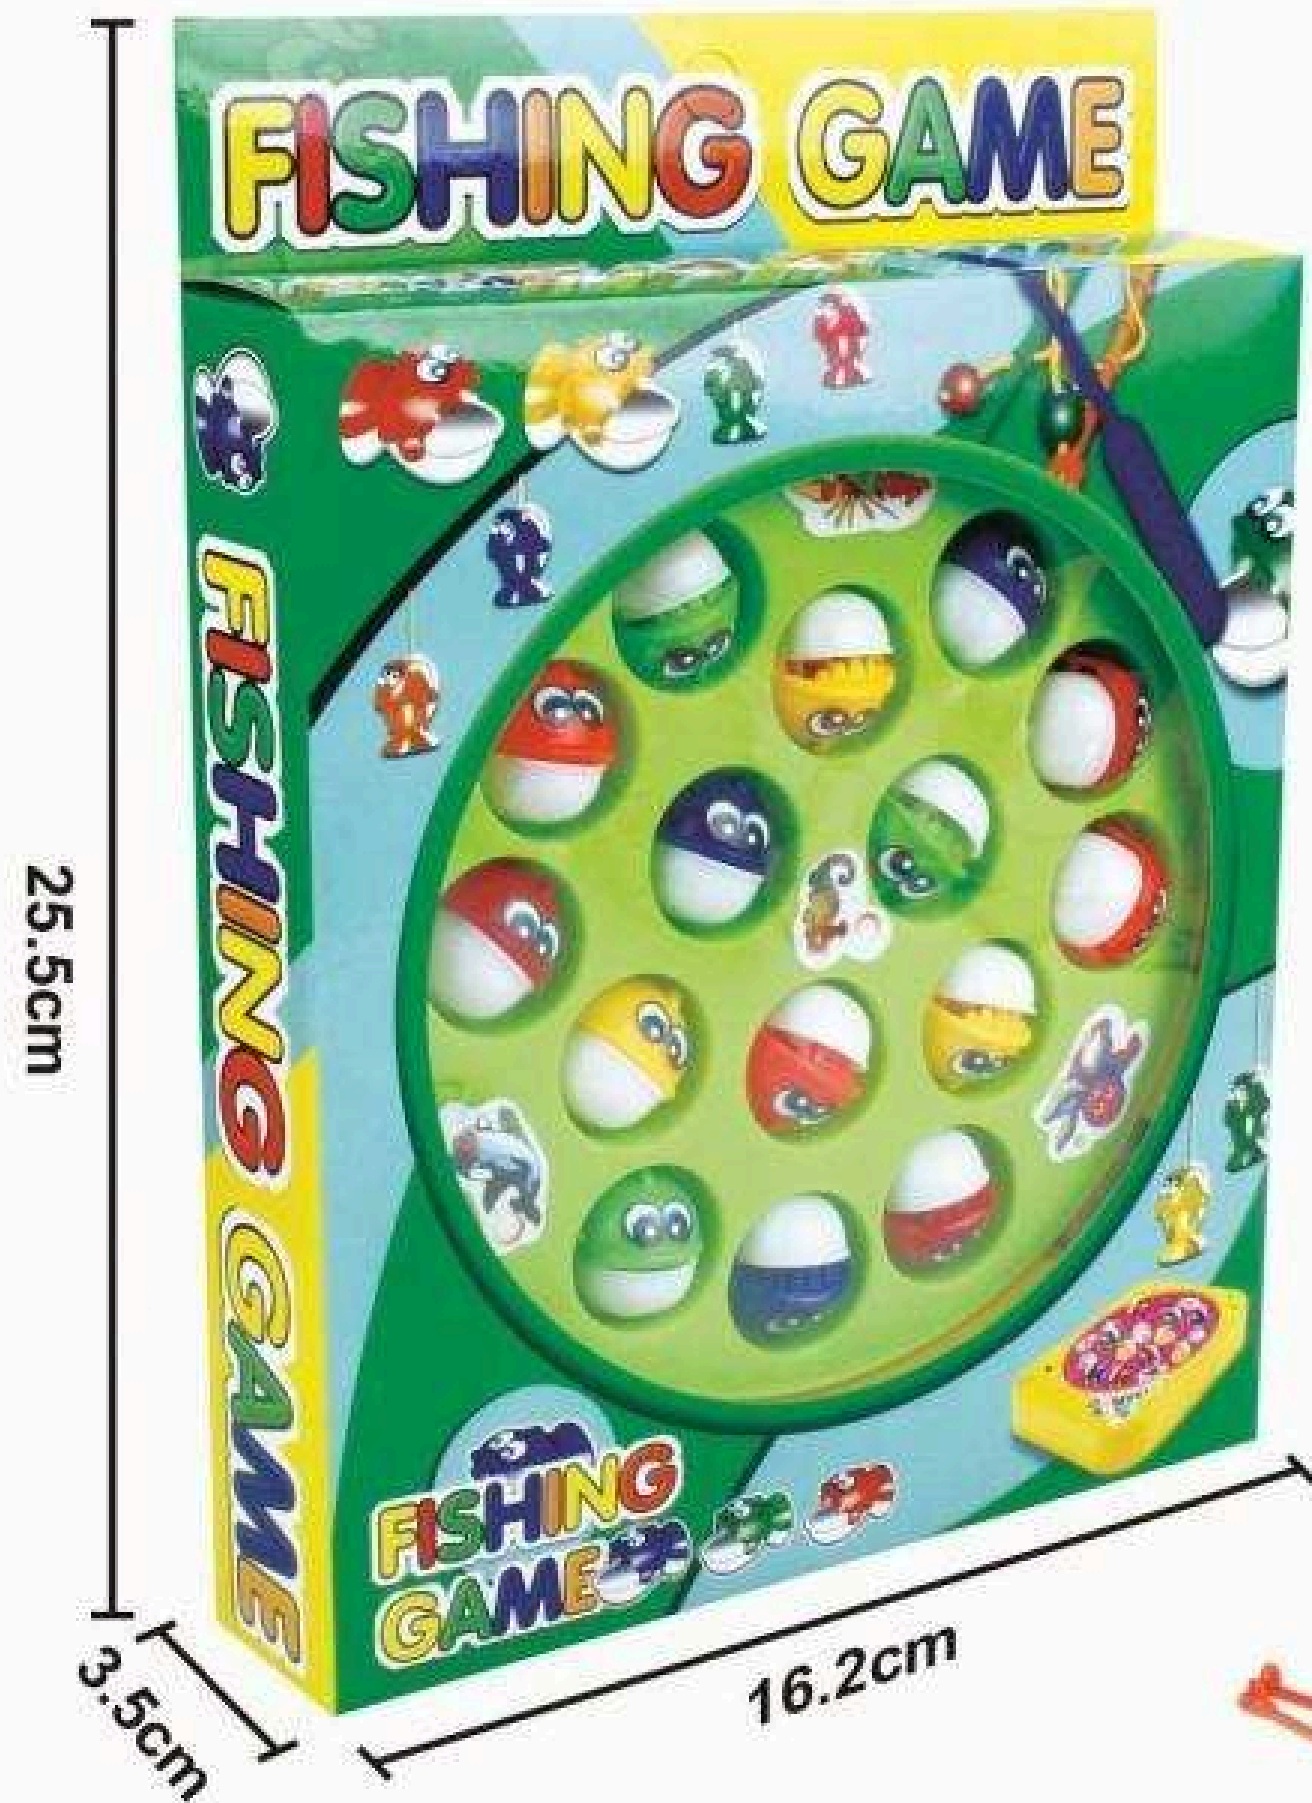

FISHING GAME

MD-12320
BRINQUEDO
PEGA PEIXE
CX C/120

R$ 22,50