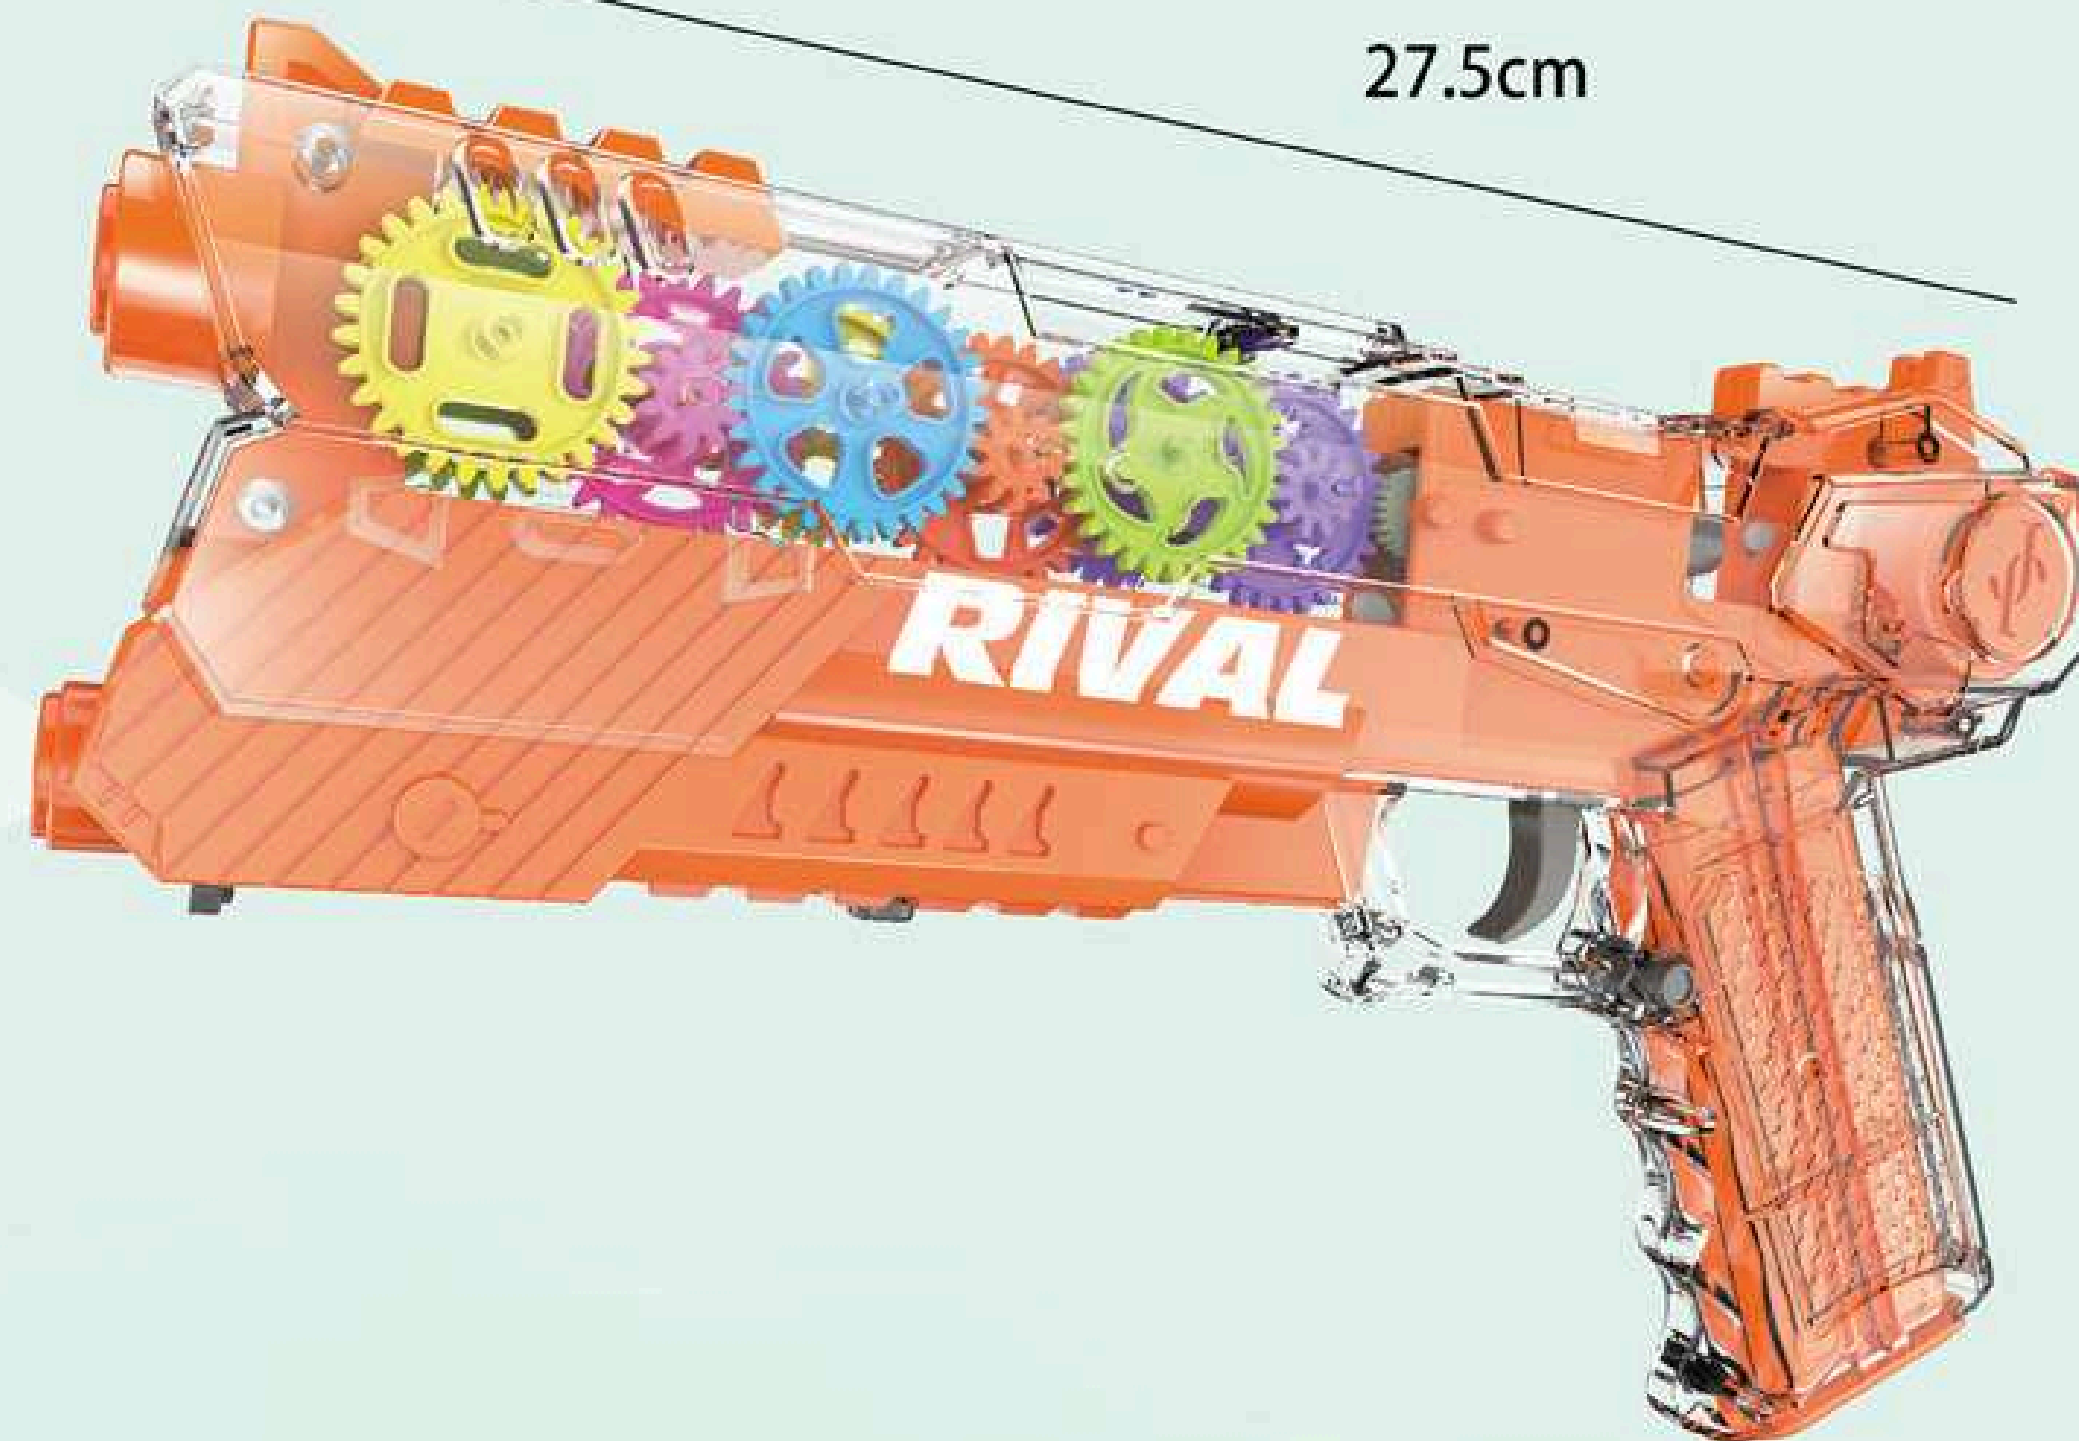

27.5cm

16.5cm

R\$ 45,00

MD-19295
BRINQUEDO
PISTOLA COM LUZ
CX C/96

Tamanho do Brinquedo
Altura 12 cm
Largura 60 cm
Comprimento 5 cm

R\$ 55,00

MD-19319
BRINQUEDO
PISTOLA COM SOM
E LUZES
CX C/24

Tamanho do Brinquedo
Altura 15 cm
Largura 55 cm
Comprimento 14 cm