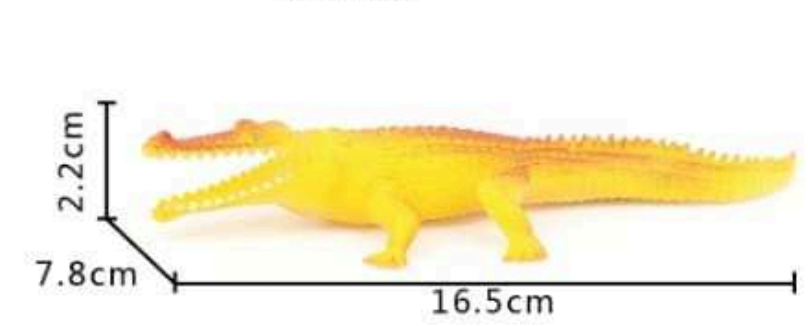

R\$ 30,00

MD-11814
BRINQUEDO
SENDO ANIMAL
EMBORRACHADO
(INSETOS)
CX C/48

R\$ 34,00

MD-11816
BRINQUEDO SENDO ANIMAL
EMBORRACHADO (DINO)
CX C/48

R\$ 45,00

MD-11819
BRINQUEDO
SENDO ANIMAL
EMBORRACHADO
(AQUÁTICOS)
CX C/48