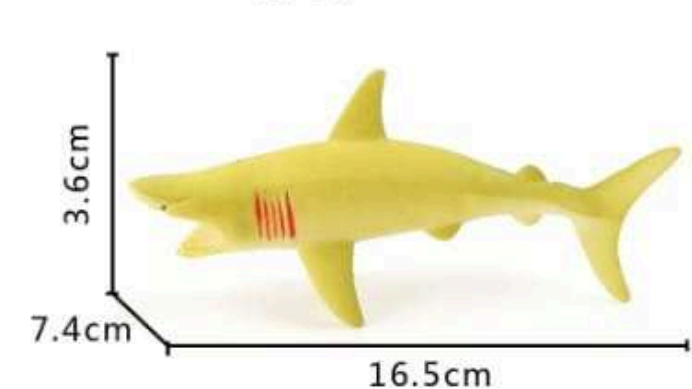

R\$ 30,00

MD-11814
BRINQUEDO
SENDO ANIMAL
EMBORRACHADO
(INSETOS)
CX C/48

R\$ 34,00

MD-11816
BRINQUEDO SENDO ANIMAL
EMBORRACHADO (DINO)
CX C/48

R\$ 45,00

MD-11819
BRINQUEDO
SENDO ANIMAL
EMBORRACHADO
(AQUÁTICOS)
CX C/48