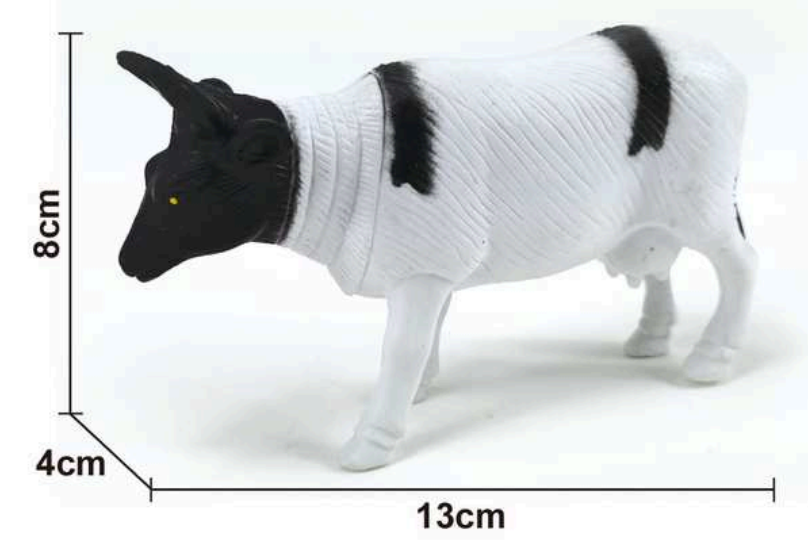

R\$ 23,50

MD-11808
BRINQUEDO
SENDO ANIMAL
EMBORRACHADO
(SELVA)
CX C/72

R\$ 23,50

MD-11809
BRINQUEDO SENDO ANIMAL
EMBORRACHADO (FAZENDA)
CX C/72

R\$ 23,50

MD-11807
BRINQUEDO SENDO ANIMAL
EMBORRACHADO (DINOS)
CX C/72