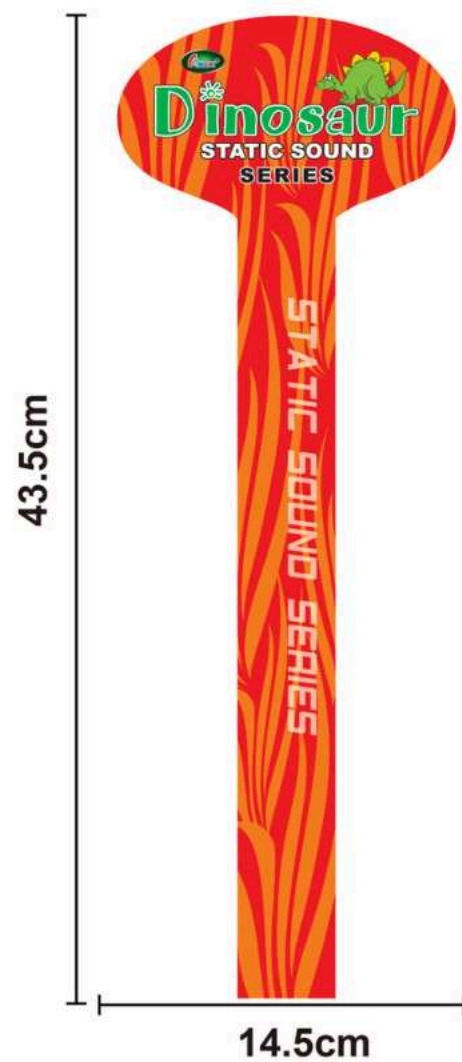

14.5cm

24.5cm

14cm

34cm

R\$ 50,00

MD-19266
BRINQUEDO SENDO
ANIMAL
EMBORRACHADO COM
SOM (DINO)
CX C/48

R\$ 50,00

MD-19121
BRINQUEDO
PISTOLA LANÇA
PROJÉTIL
CX C/192

Tamanho do Brinquedo
Altura 47 cm
Largura 0 cm
Comprimento 14 cm

R\$ 11,85

**MD-19109
BRINQUEDO
HELICÓPTERO
LANÇADOR A
CORDA
CX C/216**

R\$ 7,00

**Tamanho do Brinquedo
Altura 26 cm
Largura 4 cm
Comprimento 21 cm**