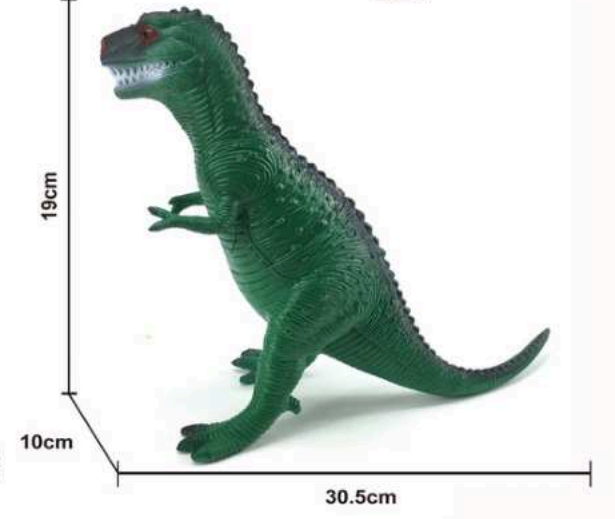

R\$ 45,00

MD-11818

**BRINQUEDO SENDO ANIMAL
EMBORRACHADO (FAZENDA)**

CX C/36

R\$ 48,00

MD-19268
BRINQUEDO SENDO
ANIMAL
EMBORRACHADO (DINOS)
CX C/24

R\$ 65,00

MD-19265
BRINQUEDO SENDO
ANIMAL
EMBORRACHADO
COM SOM (VACA)
CX C/48