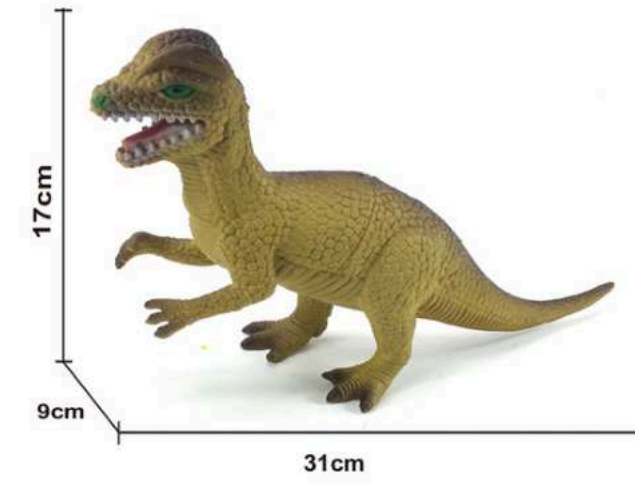

MD-19268
BRINQUEDO SENDO
ANIMAL
EMBORRACHADO (DINOS)
CX C/24

R$ 65,00