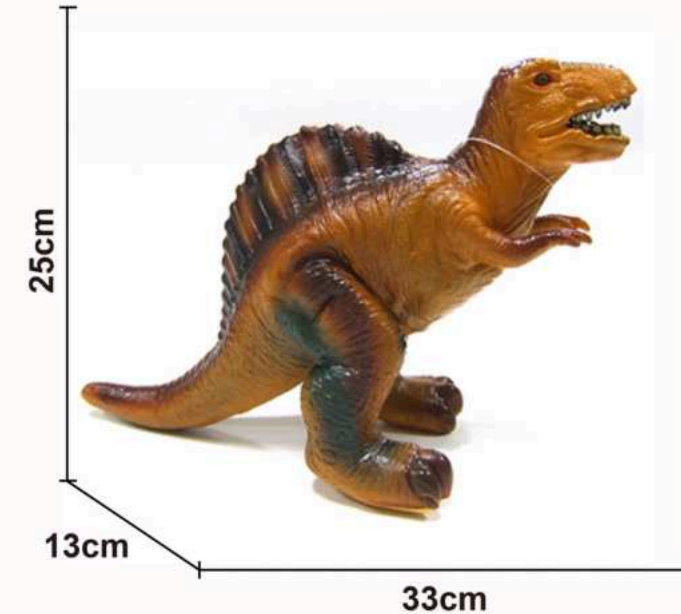

14.5cm

24.5cm

14cm

34cm

R\$ 50,00

MD-19266
BRINQUEDO SENDO
ANIMAL
EMBORRACHADO COM
SOM (DINO)
CX C/48

R\$ 50,00

MD-19121
BRINQUEDO
PISTOLA LANÇA
PROJÉTIL
CX C/192

Tamanho do Brinquedo
Altura 47 cm
Largura 0 cm
Comprimento 14 cm

R\$ 11,85

**MD-19109
BRINQUEDO
HELICÓPTERO
LANÇADOR A
CORDA
CX C/216**

R\$ 7,00

**Tamanho do Brinquedo
Altura 26 cm
Largura 4 cm
Comprimento 21 cm**