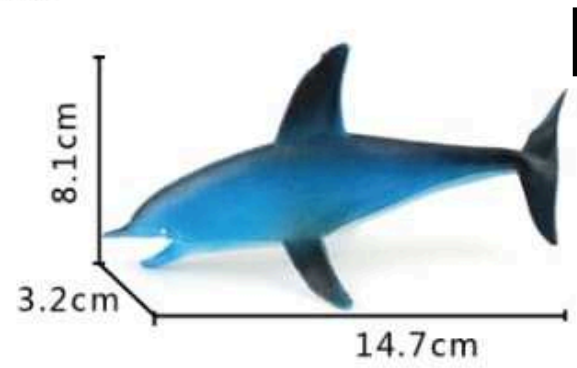

R\$ 30,00

MD-11814
BRINQUEDO
SENDO ANIMAL
EMBORRACHADO
(INSETOS)
CX C/48

R\$ 34,00

MD-11816
BRINQUEDO SENDO ANIMAL
EMBORRACHADO (DINO)
CX C/48

R\$ 45,00

MD-11819
BRINQUEDO
SENDO ANIMAL
EMBORRACHADO
(AQUÁTICOS)
CX C/48