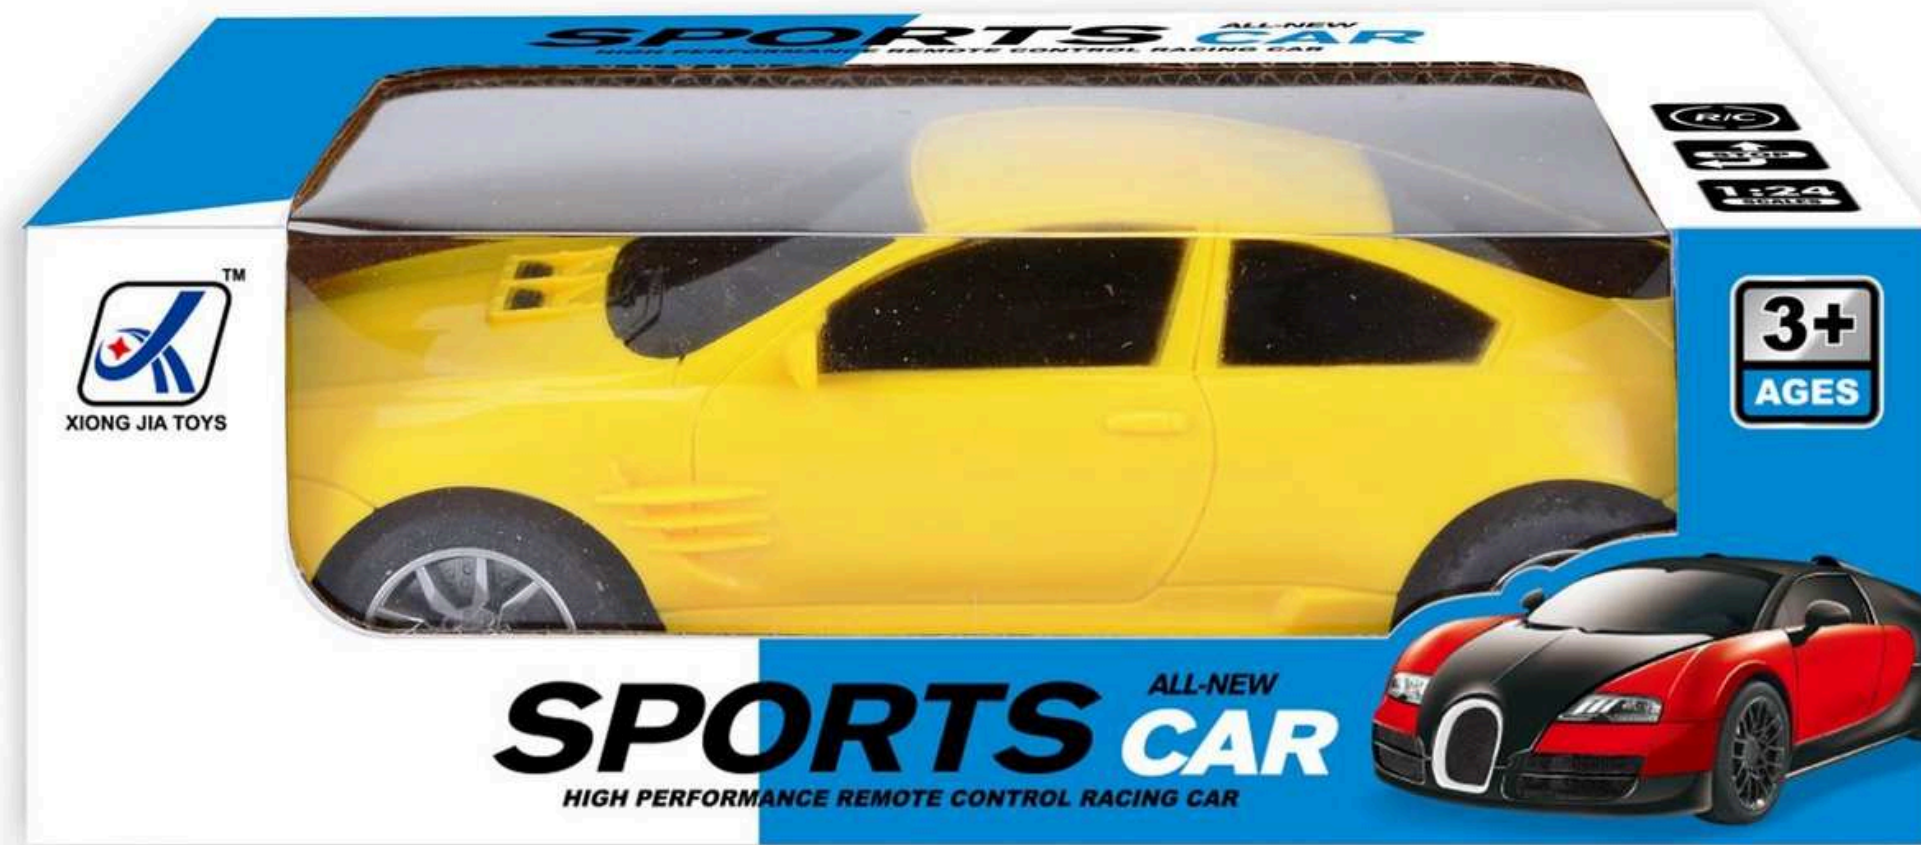

MD-19246
BRINQUEDO
CARRO
CONTROLE VAI E
VOLTA
CX C/192