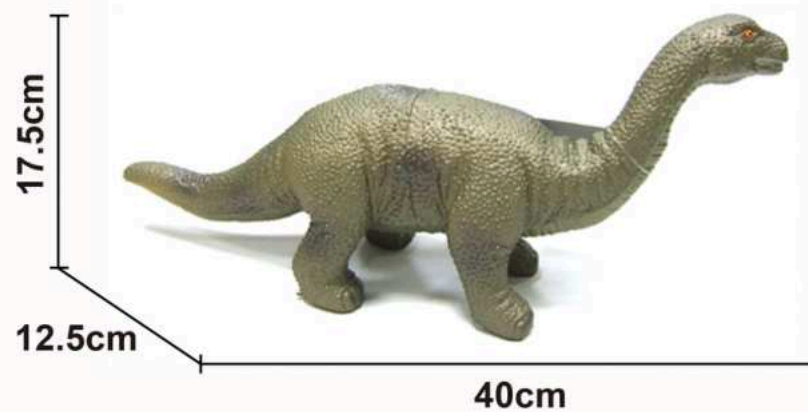

14.5cm

24.5cm

14cm

34cm

R\$ 50,00

MD-19266
BRINQUEDO SENDO
ANIMAL
EMBORRACHADO COM
SOM (DINO)
CX C/48

R\$ 50,00

MD-19121
BRINQUEDO
PISTOLA LANÇA
PROJÉTIL
CX C/192

Tamanho do Brinquedo
Altura 47 cm
Largura 0 cm
Comprimento 14 cm

R\$ 11,85

**MD-19109
BRINQUEDO
HELICÓPTERO
LANÇADOR A
CORDA
CX C/216**

R\$ 7,00

**Tamanho do Brinquedo
Altura 26 cm
Largura 4 cm
Comprimento 21 cm**