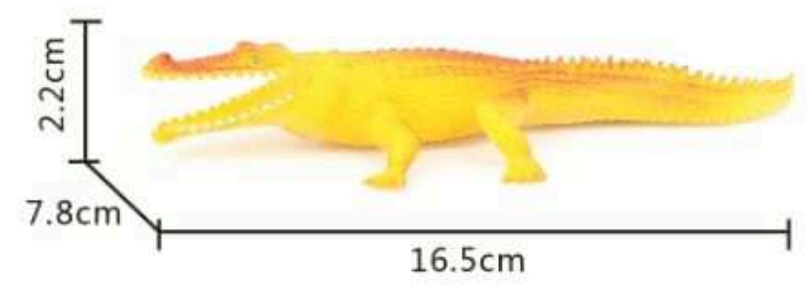

MD-11817
BRINQUEDO
SENDO ANIMAL
EMBORRACHADO
(INSETOS)
CX C/72

R$ 23,50