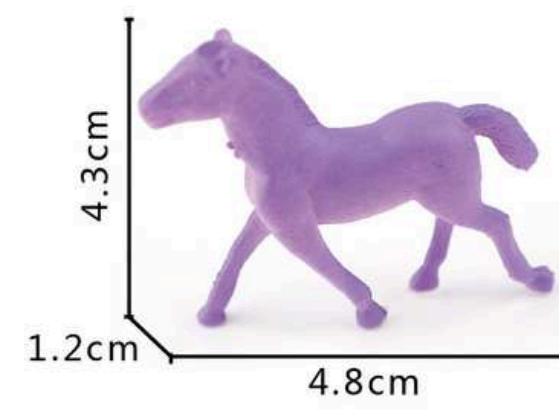

R\$ 18,00

15cm

7.5cm

20cm

12.5cm

MD-11801
BRINQUEDO
SENDO ANIMAL
EMBORRACHADO
(CAVALO)
CX C/192

R\$ 9,75

MD-11804