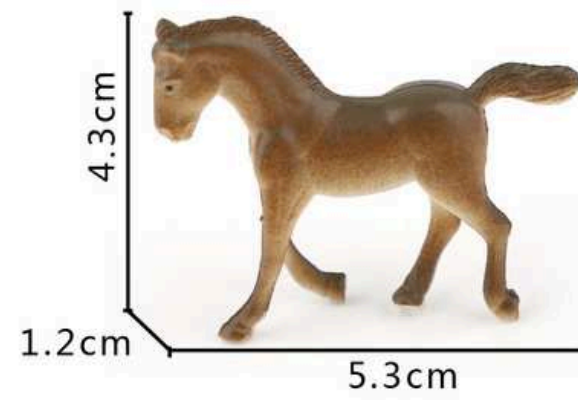

R\$ 18,00

15cm

7.5cm

20cm

12.5cm

MD-11801
BRINQUEDO
SENDO ANIMAL
EMBORRACHADO
(CAVALO)
CX C/192

R\$ 9,75

MD-11804