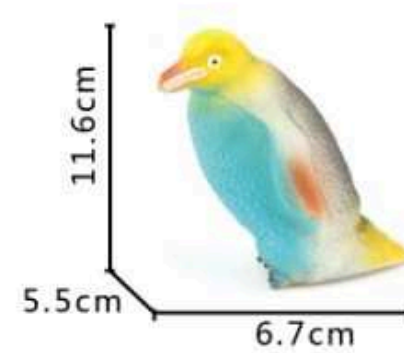

R\$ 30,00

MD-11814
BRINQUEDO
SENDO ANIMAL
EMBORRACHADO
(INSETOS)
CX C/48

R\$ 34,00

MD-11816
BRINQUEDO SENDO ANIMAL
EMBORRACHADO (DINO)
CX C/48

R\$ 45,00

MD-11819
BRINQUEDO
SENDO ANIMAL
EMBORRACHADO
(AQUÁTICOS)
CX C/48