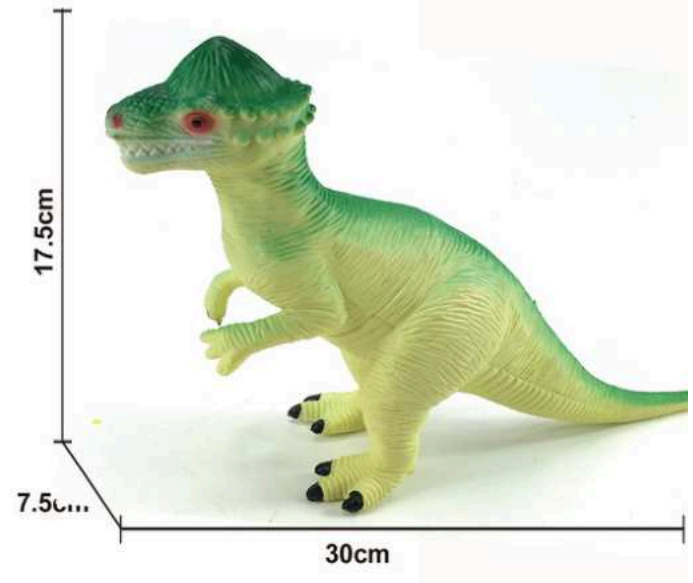

MD-19268
BRINQUEDO SENDO
ANIMAL
EMBORRACHADO (DINOS)
CX C/24

R$ 65,00