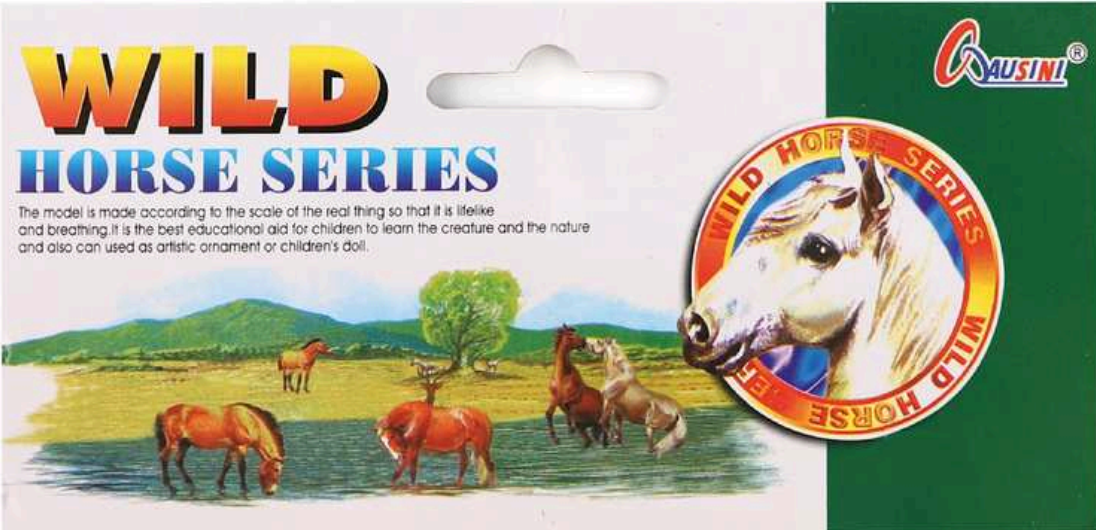

R\$ 18,00

15cm

7.5cm

20cm

12.5cm

MD-11801
BRINQUEDO
SENDO ANIMAL
EMBORRACHADO
(CAVALO)
CX C/192

R\$ 9,75

MD-11804