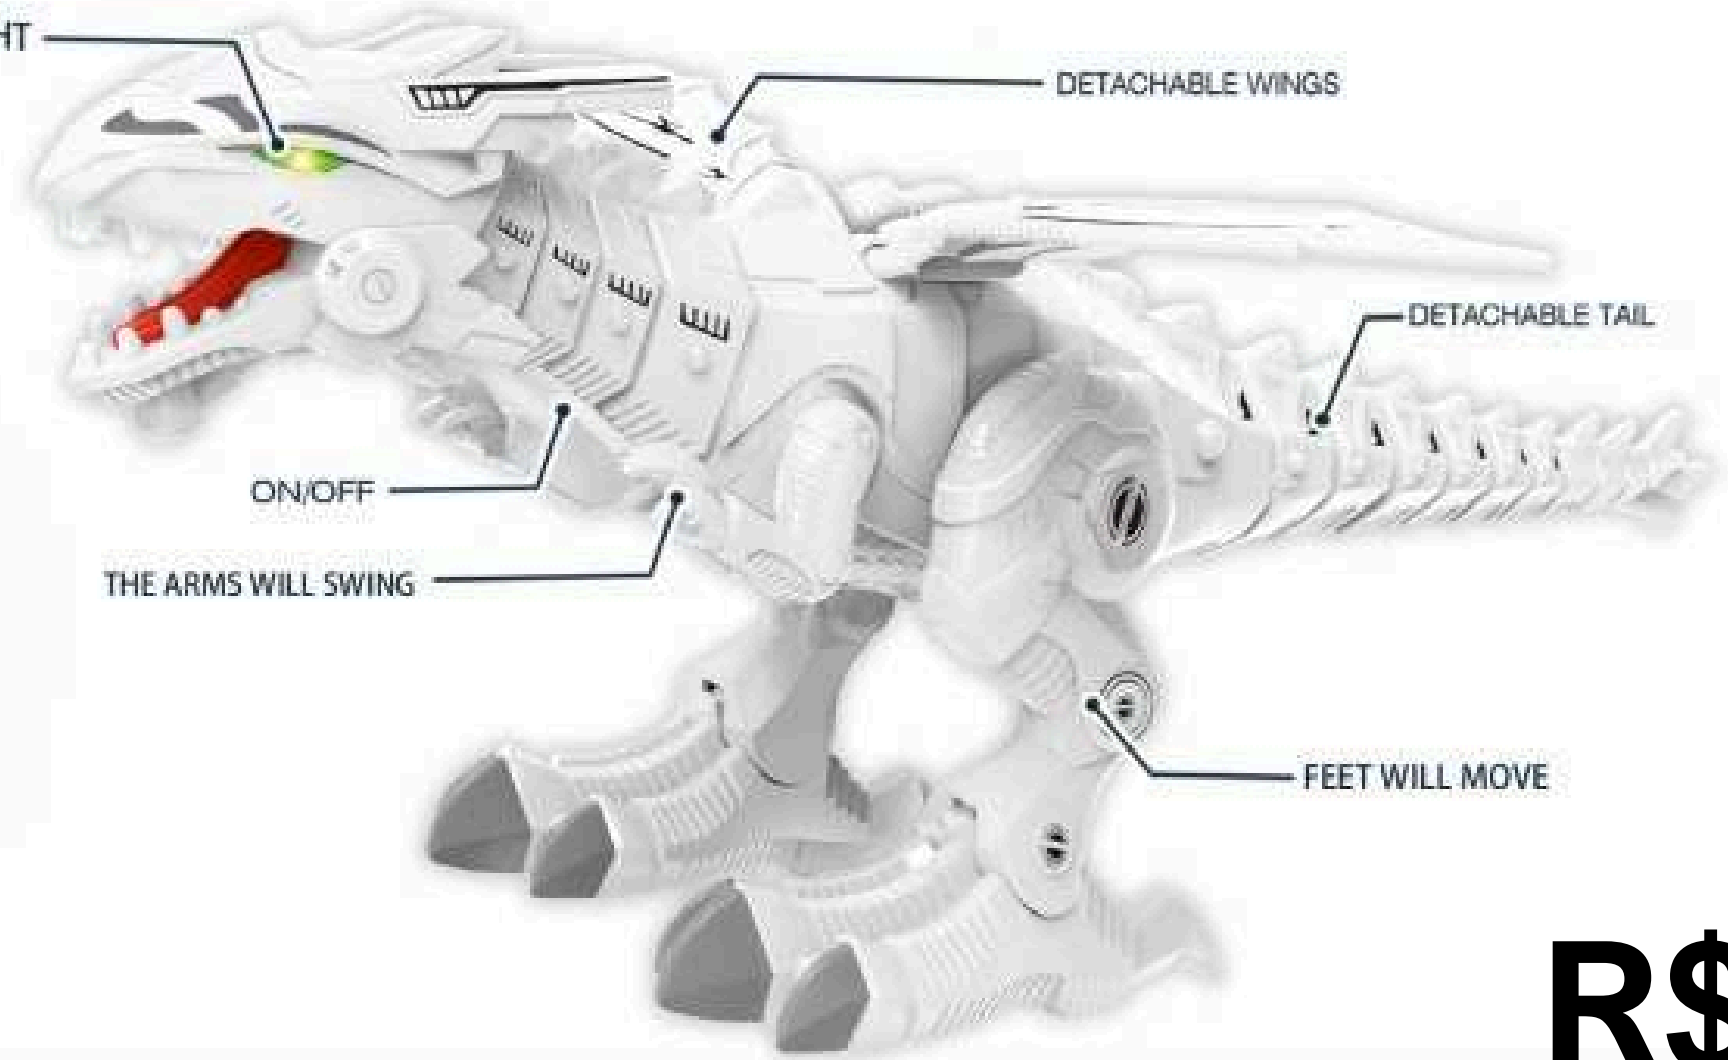

MD-19377
BRINQUEDO DINO
MECÂNICO ANDA,
EMITE SOM E LUZ
CX C/72

R$ 42,00