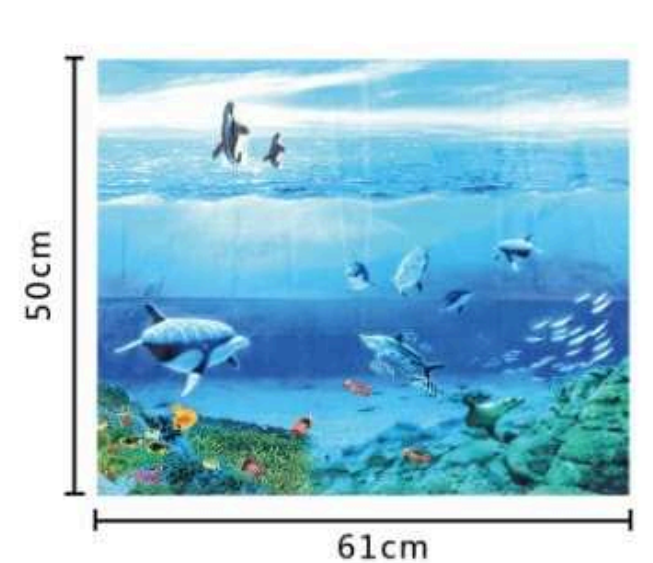

R\$ 30,00

MD-11814
BRINQUEDO
SENDO ANIMAL
EMBORRACHADO
(INSETOS)
CX C/48

R\$ 34,00

MD-11816
BRINQUEDO SENDO ANIMAL
EMBORRACHADO (DINO)
CX C/48

R\$ 45,00

MD-11819
BRINQUEDO
SENDO ANIMAL
EMBORRACHADO
(AQUÁTICOS)
CX C/48