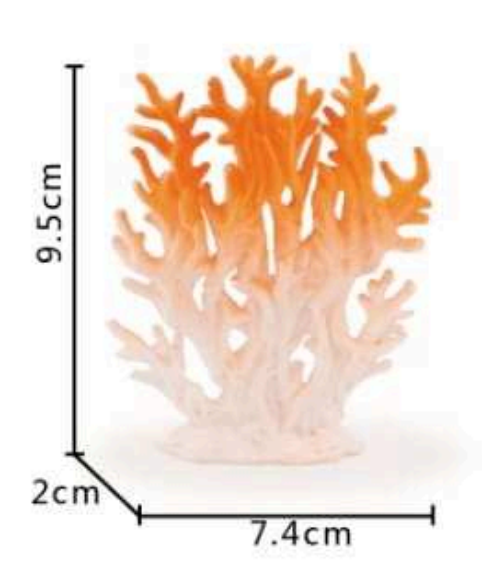

R\$ 30,00

MD-11814
BRINQUEDO
SENDO ANIMAL
EMBORRACHADO
(INSETOS)
CX C/48

R\$ 34,00

MD-11816
BRINQUEDO SENDO ANIMAL
EMBORRACHADO (DINO)
CX C/48

R\$ 45,00

MD-11819
BRINQUEDO
SENDO ANIMAL
EMBORRACHADO
(AQUÁTICOS)
CX C/48