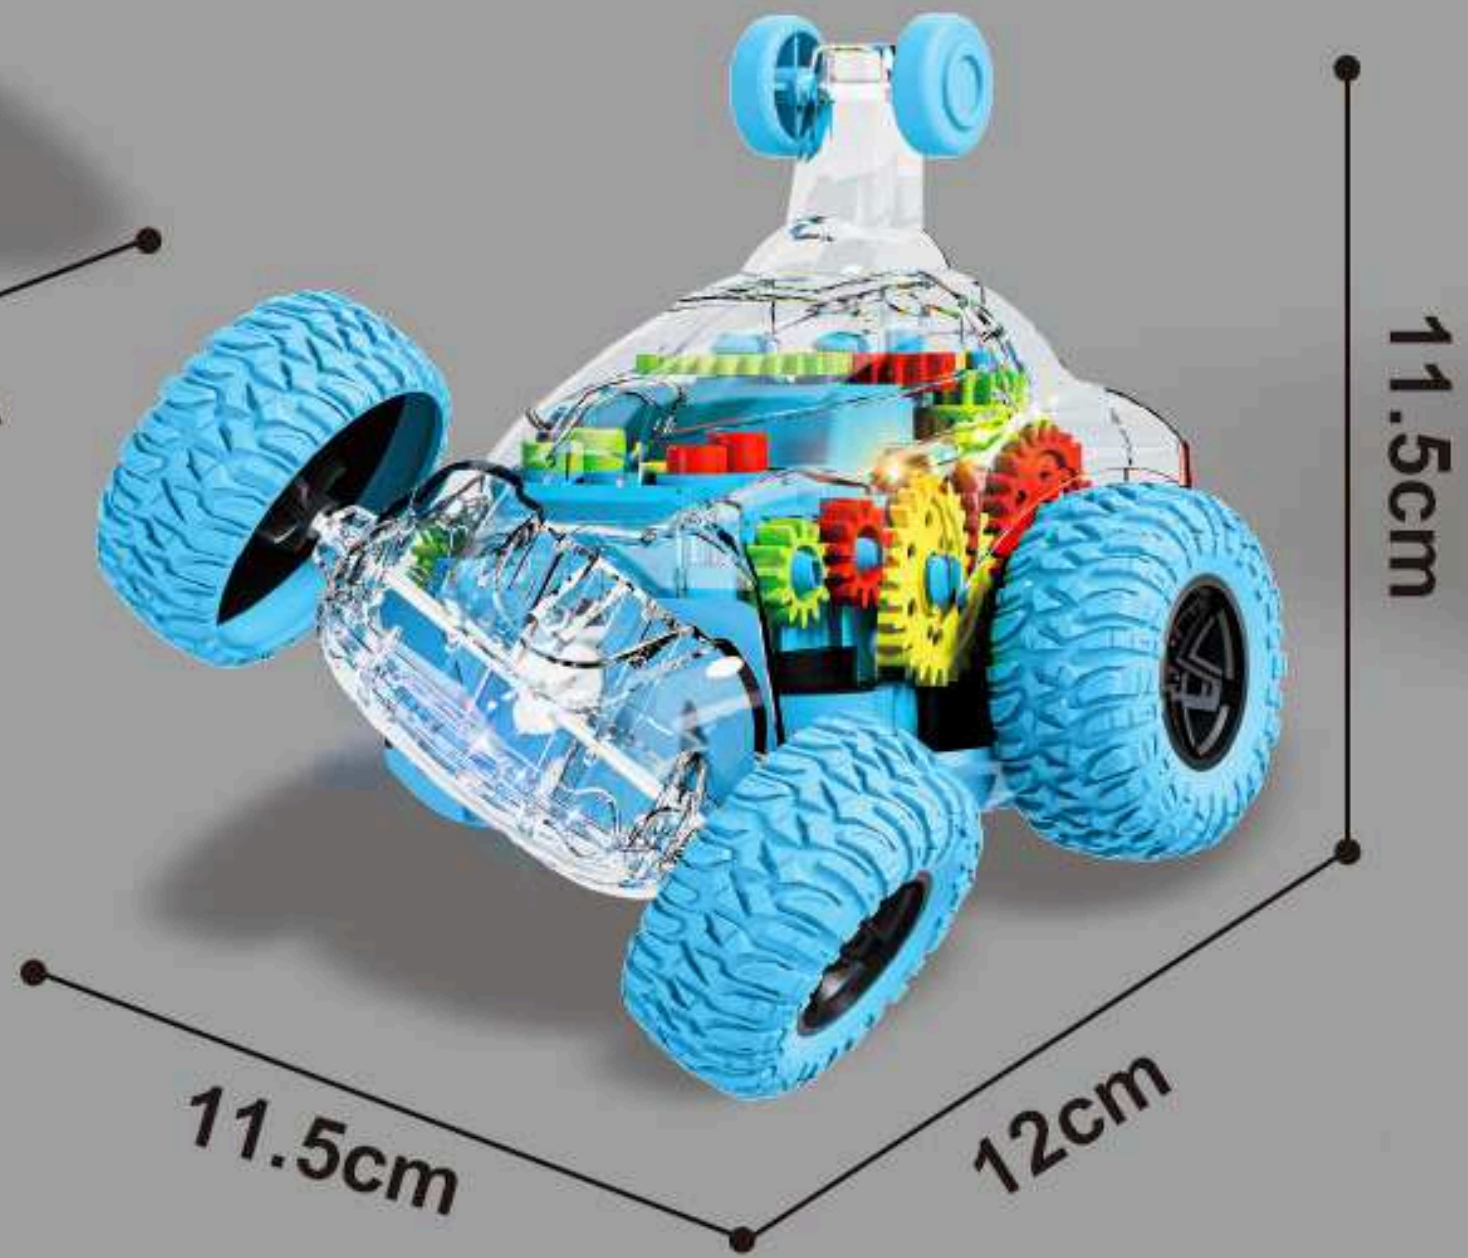

R\$ 80,00

MD-19248
BRINQUEDO
CARRO
CONTROLE TOTAL
CX C/72

R\$ 36,00

MD-13401
BRINQUEDO
CARRO
MALUCO 360
CX C/96

R\$ 45,00

Tamanho do Brinquedo
Altura 11 cm
Largura 8 cm
Comprimento 16 cm

MD-19371
BRINQUEDO
CARRO
MALUCO 360
CX C/108

R\$ 45,00

Tamanho do Brinquedo

Altura 12 cm

Largura 12,5 cm

Comprimento 12 cm

MD-19277
BRINQUEDO
CARRO
MALUCO
CX C/108
R\$ 45,00

MD-19296
BRINQUEDO
CARRO
DINO CONTROLE
TOTAL SOLTA
FUMAÇA
CX C/72

R\$ 48,00