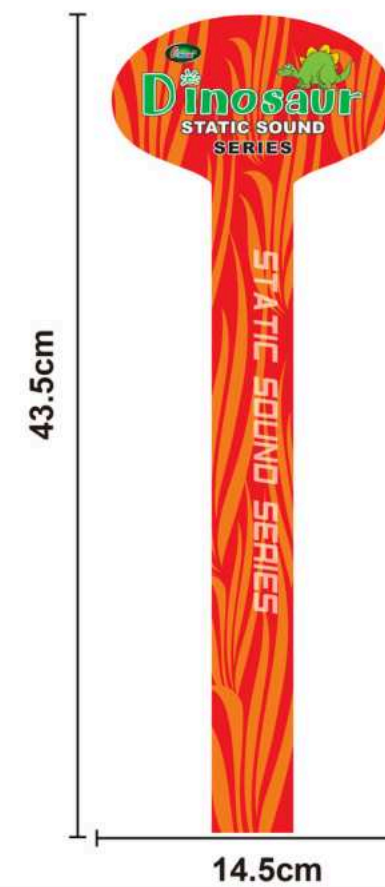

14.5cm

24.5cm

14cm

34cm

R\$ 50,00

MD-19266
BRINQUEDO SENDO
ANIMAL
EMBORRACHADO COM
SOM (DINO)
CX C/48

R\$ 50,00

MD-19121
BRINQUEDO
PISTOLA LANÇA
PROJÉTIL
CX C/192

Tamanho do Brinquedo
Altura 47 cm
Largura 0 cm
Comprimento 14 cm

R\$ 11,85

**MD-19109
BRINQUEDO
HELICÓPTERO
LANÇADOR A
CORDA
CX C/216**

R\$ 7,00

**Tamanho do Brinquedo
Altura 26 cm
Largura 4 cm
Comprimento 21 cm**