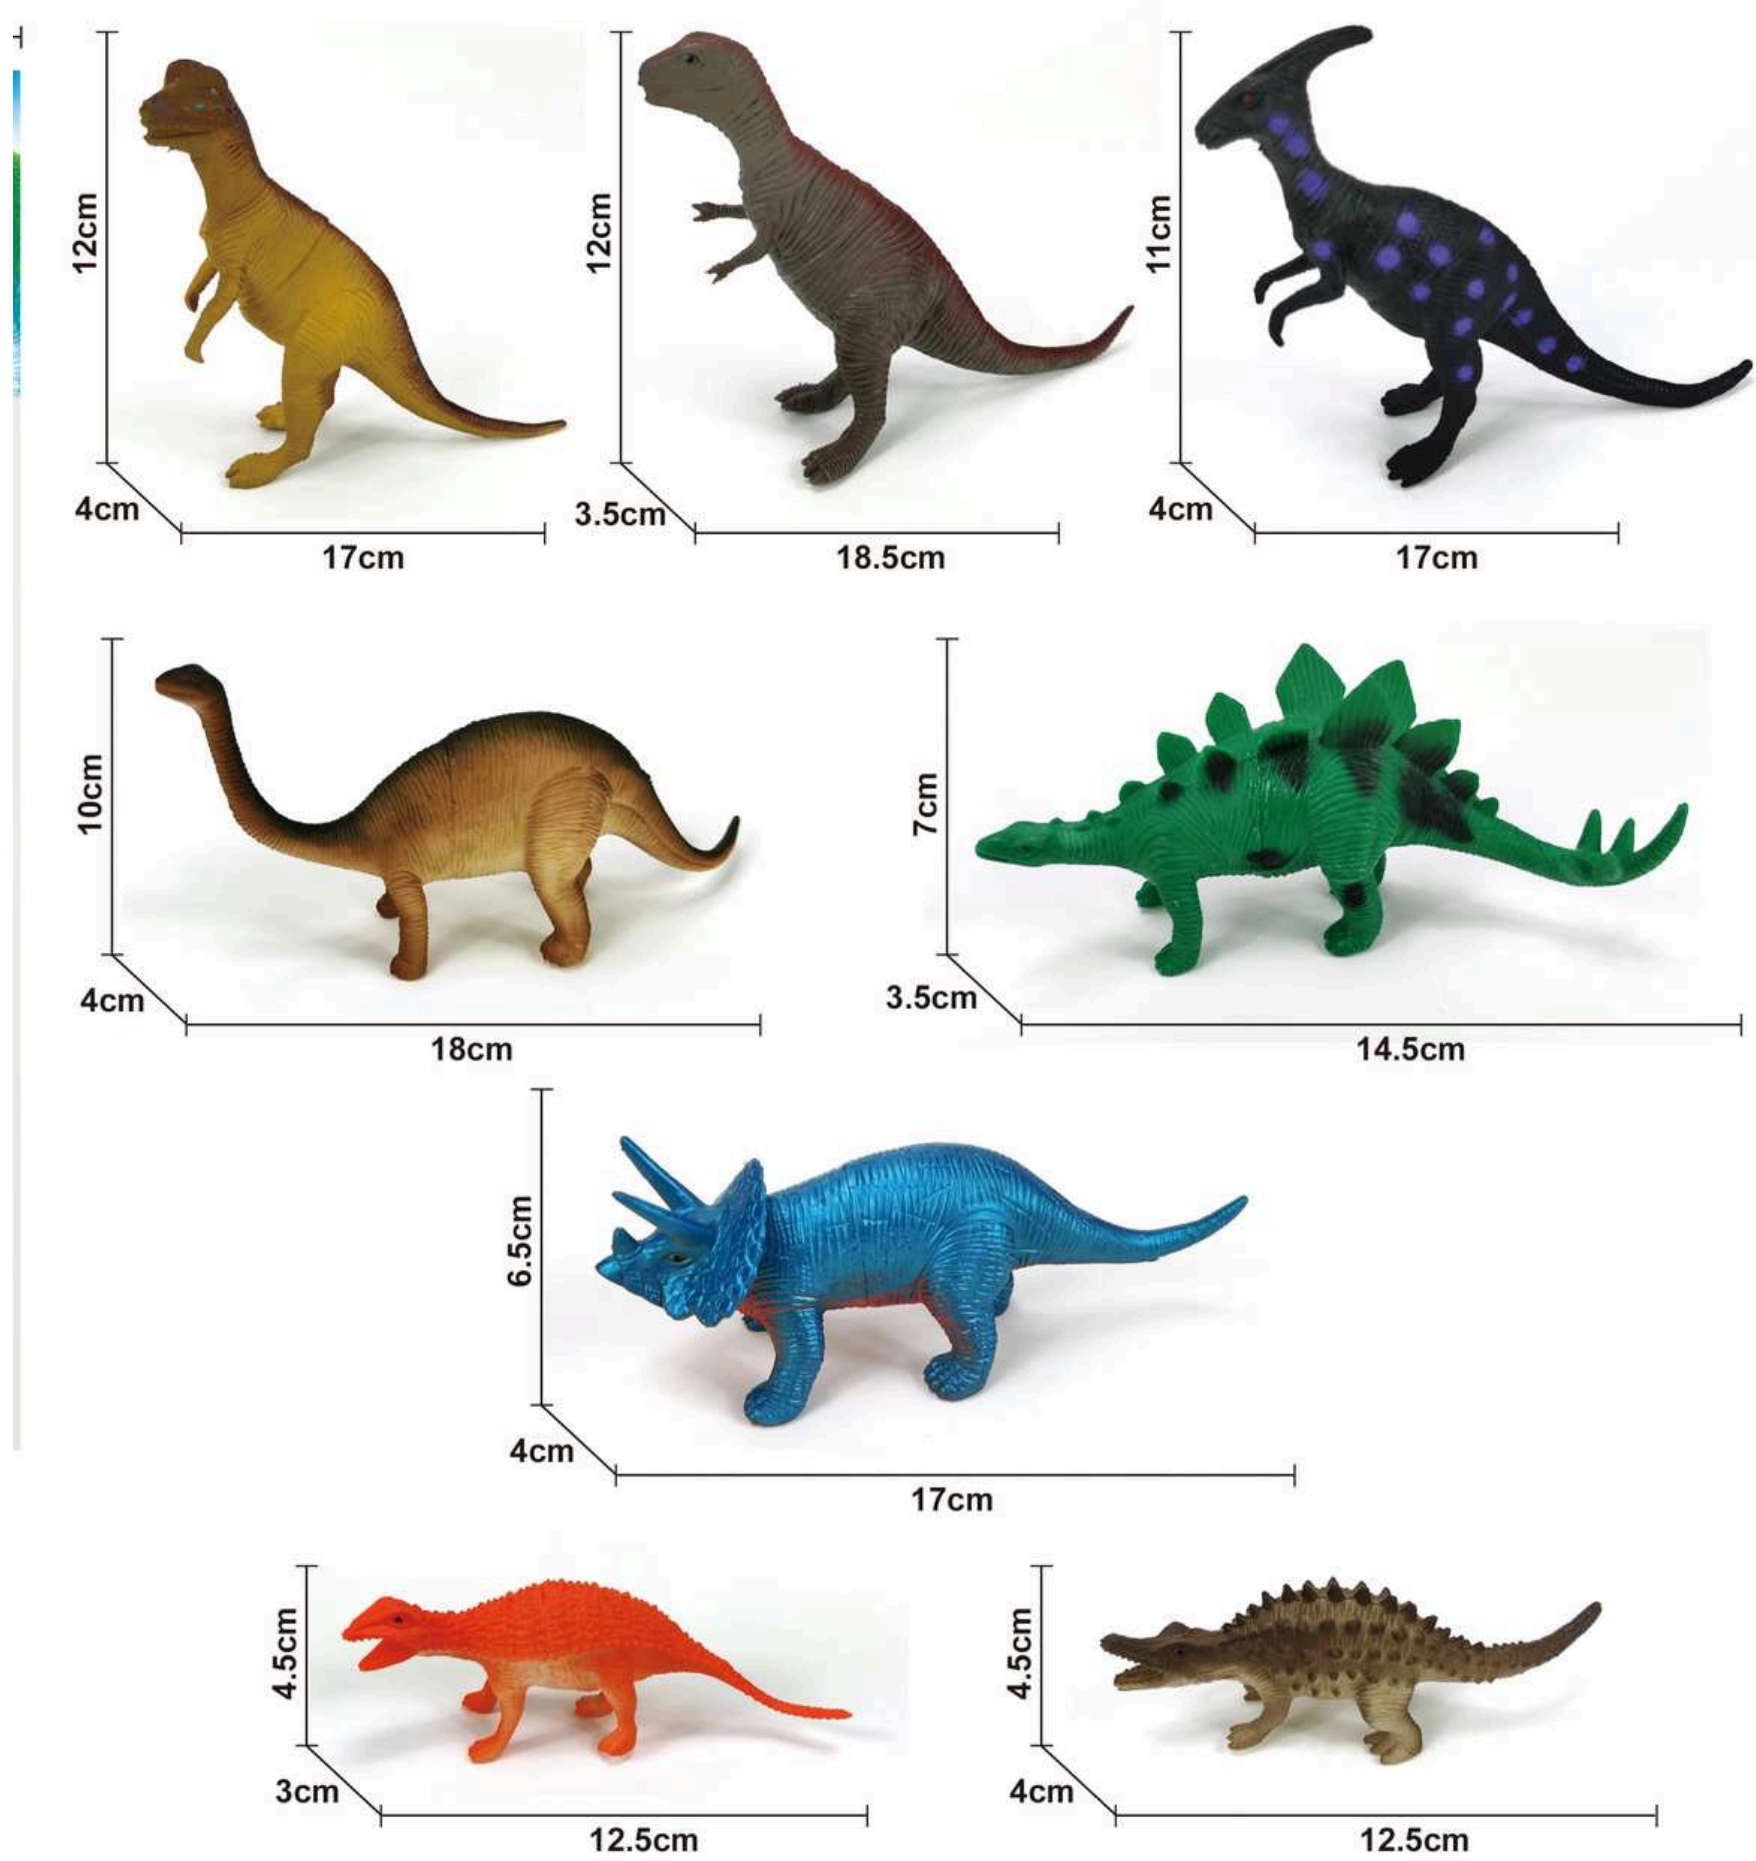

R\$ 23,50

MD-11808
BRINQUEDO
SENDO ANIMAL
EMBORRACHADO
(SELVA)
CX C/72

R\$ 23,50

MD-11809
BRINQUEDO SENDO ANIMAL
EMBORRACHADO (FAZENDA)
CX C/72

R\$ 23,50

MD-11807
BRINQUEDO SENDO ANIMAL
EMBORRACHADO (DINOS)
CX C/72