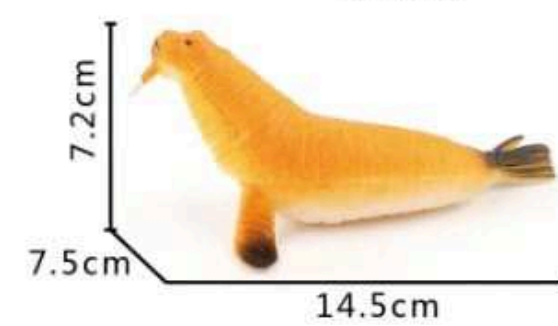

R\$ 30,00

MD-11814
BRINQUEDO
SENDO ANIMAL
EMBORRACHADO
(INSETOS)
CX C/48

R\$ 34,00

MD-11816
BRINQUEDO SENDO ANIMAL
EMBORRACHADO (DINO)
CX C/48

R\$ 45,00

MD-11819
BRINQUEDO
SENDO ANIMAL
EMBORRACHADO
(AQUÁTICOS)
CX C/48