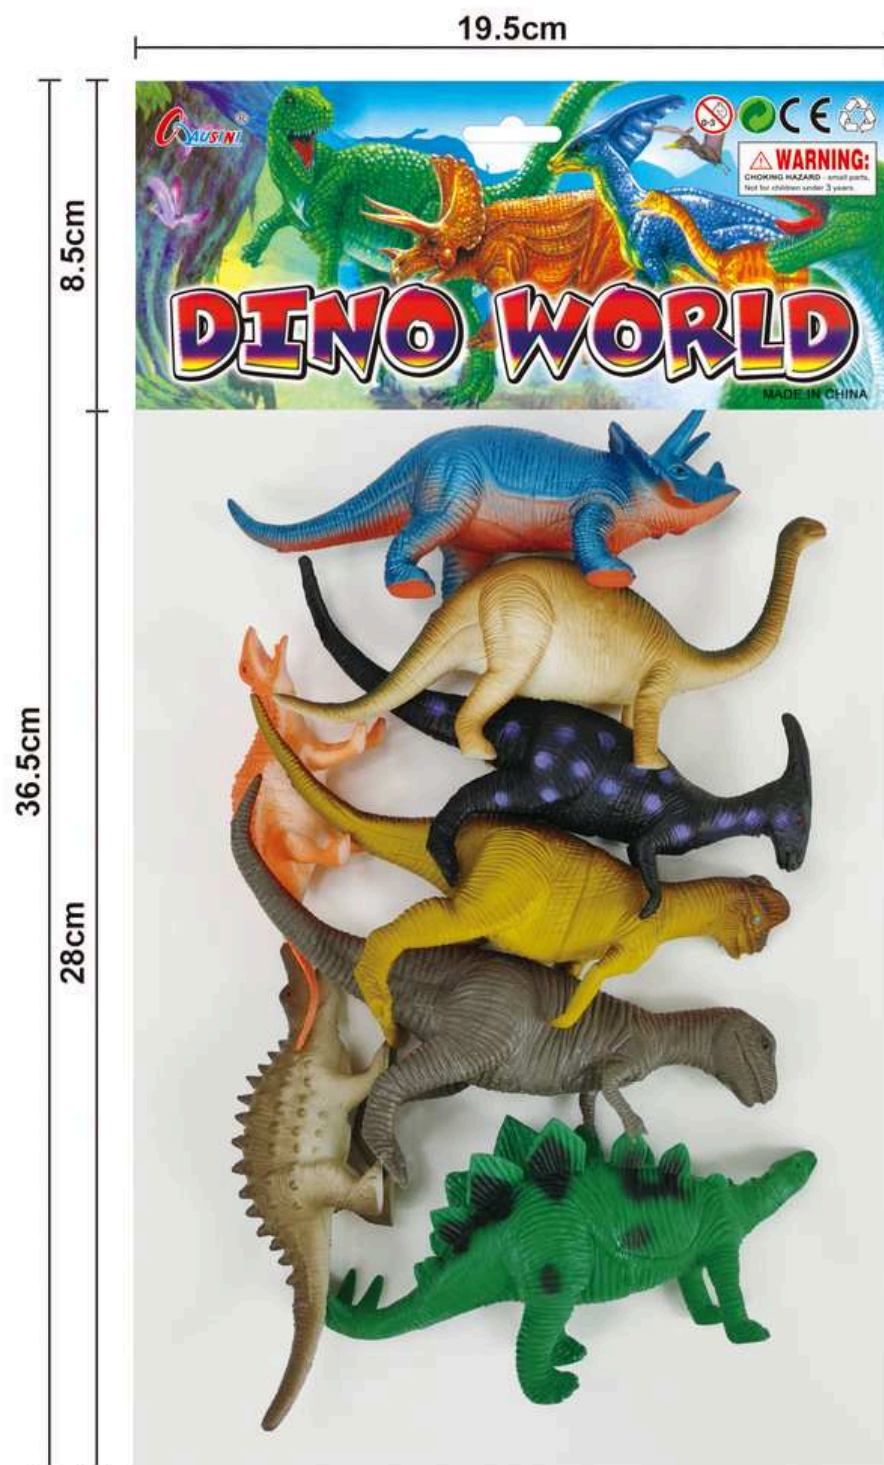

R\$ 23,50

MD-11808
BRINQUEDO
SENDO ANIMAL
EMBORRACHADO
(SELVA)
CX C/72

R\$ 23,50

MD-11809
BRINQUEDO SENDO ANIMAL
EMBORRACHADO (FAZENDA)
CX C/72

R\$ 23,50

MD-11807
BRINQUEDO SENDO ANIMAL
EMBORRACHADO (DINOS)
CX C/72