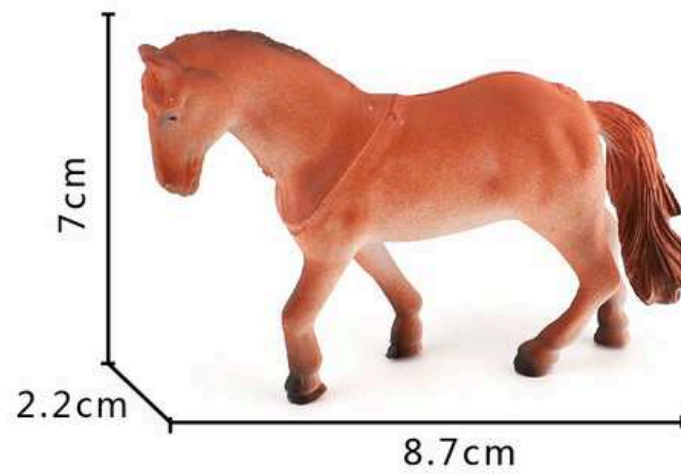

R\$ 18,00

15cm

7.5cm

20cm

12.5cm

MD-11801
BRINQUEDO
SENDO ANIMAL
EMBORRACHADO
(CAVALO)
CX C/192

R\$ 9,75

MD-11804