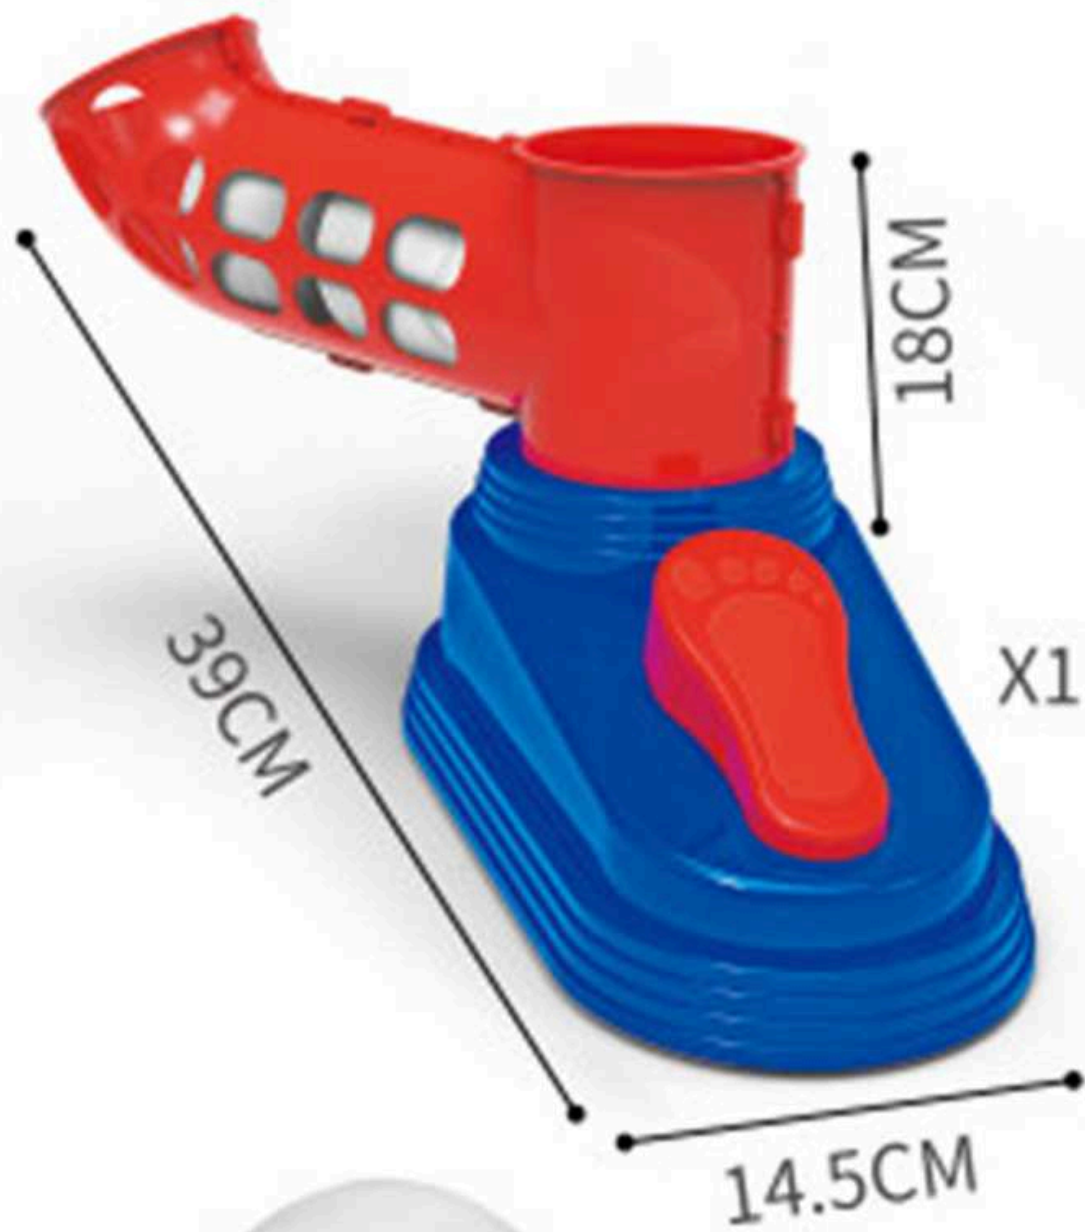

MD-19334
BRINQUEDO
LANÇADOR DE
BEISEBOL
CX C/24

R$ 45,00