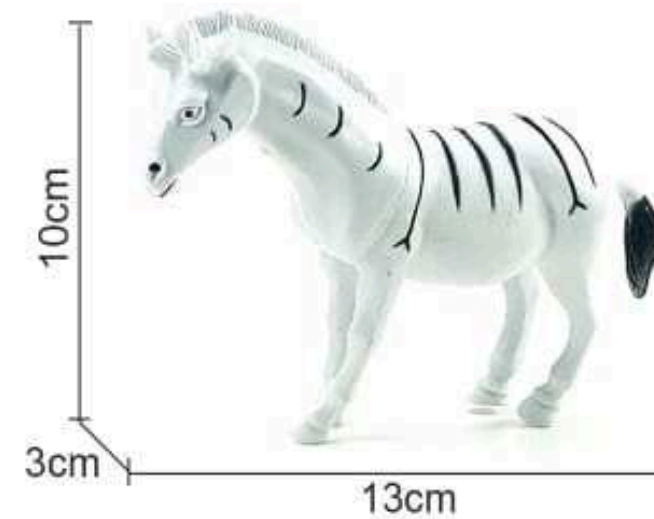

MD-11808
BRINQUEDO
SENDO ANIMAL
EMBORRACHADO
(SELVA)
CX C/72

R$ 23,50