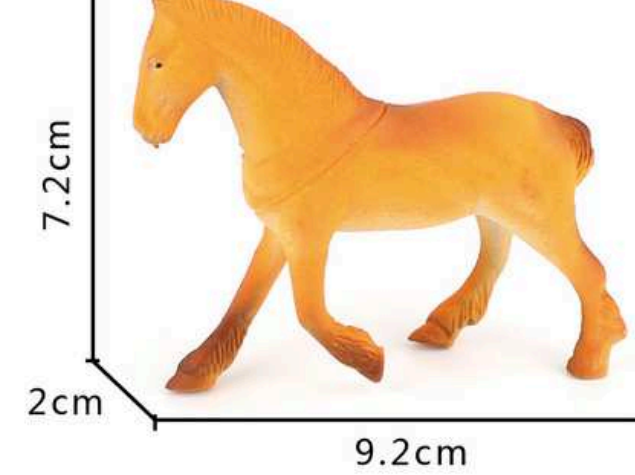

R\$ 18,00

15cm

7.5cm

20cm

12.5cm

MD-11801
BRINQUEDO
SENDO ANIMAL
EMBORRACHADO
(CAVALO)
CX C/192

R\$ 9,75

MD-11804