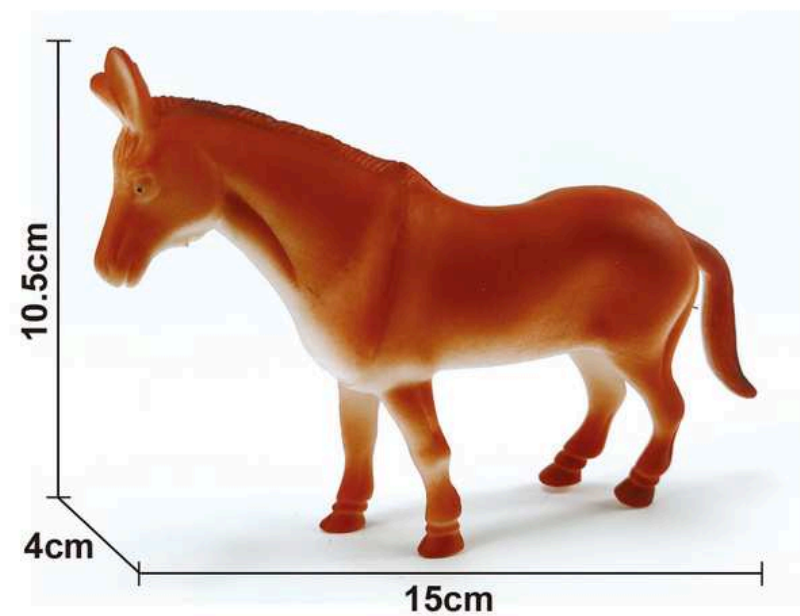

R\$ 23,50

MD-11808
BRINQUEDO
SENDO ANIMAL
EMBORRACHADO
(SELVA)
CX C/72

R\$ 23,50

MD-11809
BRINQUEDO SENDO ANIMAL
EMBORRACHADO (FAZENDA)
CX C/72

R\$ 23,50

MD-11807
BRINQUEDO SENDO ANIMAL
EMBORRACHADO (DINOS)
CX C/72