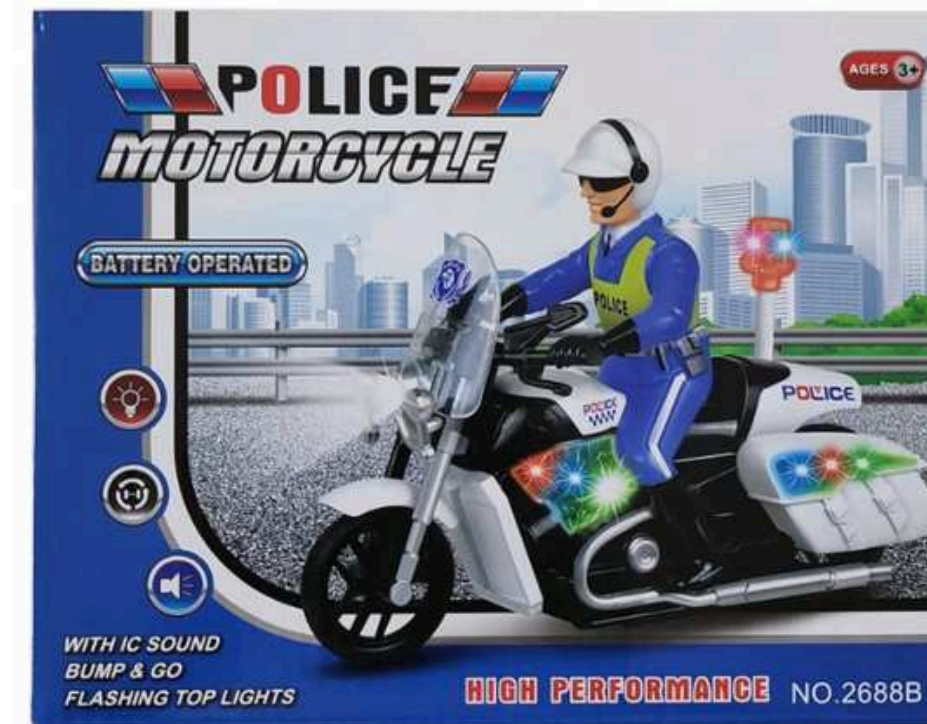

Tamanho do Brinquedo

Altura 9 cm

Largura 12 cm

Comprimento 23 cm

R\$ 35,00

MD-12304
BRINQUEDO AVIÃO A
PILHA
COM SOM E LUZ
CX C/120

MD-19292
BRINQUEDO
AVIÃO E
HELICÓPTERO
MUSICAL COM
LUZES
CX C/60

29cm

29.5cm

16cm

R\$ 40,00

MD-19299
BRINQUEDO
HELICÓPTERO
COM SOM E
LUZES
CX C/72

R\$ 40,00

**MD-19316
BRINQUEDO
HELICÓPTERO
COM SOM E
LUZES
CX C/72**

R\$ 50,00

MD-12357
BRINQUEDO
MOTO POLICIA
A PILHA
CX C/ 72

R\$ 36,00

MD-12315
BRINQUEDO
ROBO A PILHA
CX C/72

R\$ 50,00

Tamanho do Brinquedo
Altura 18 cm
Largura 15 cm
Comprimento 15 cm

6.5CM

13CM

18CM

**MD-19337
BRINQUEDO
CARRO
PISTA NEON
CX C/144**