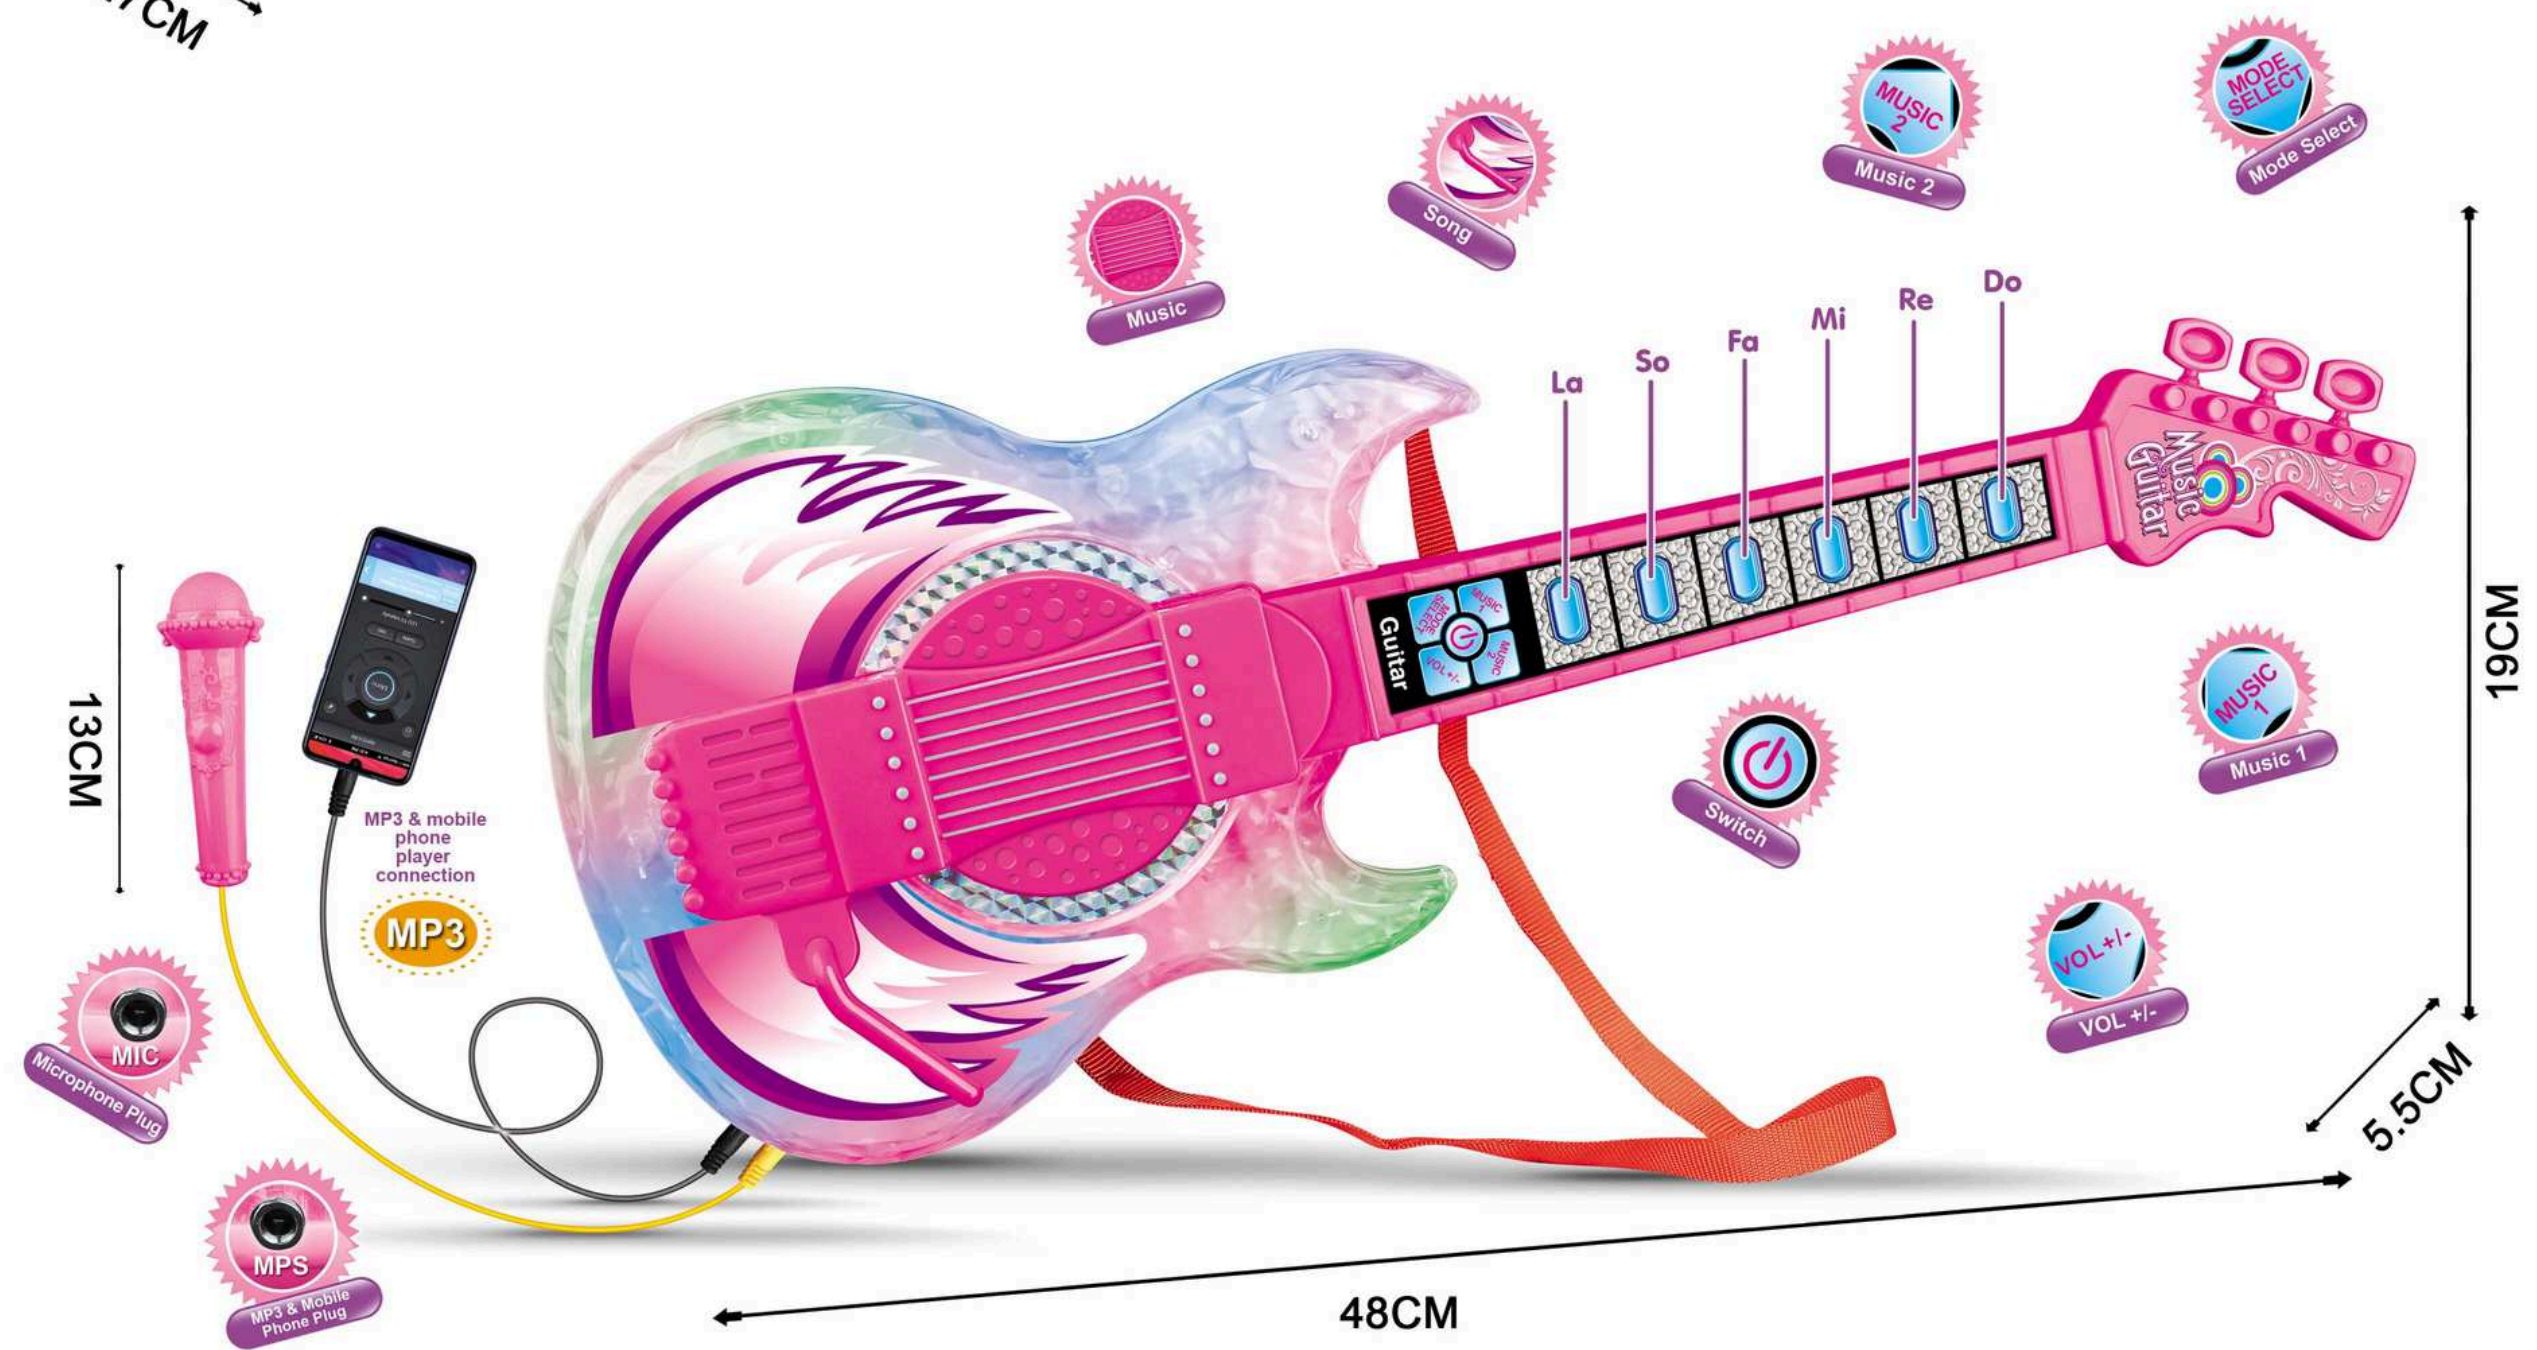

MD-12358

BRINQUEDO

**TECLADO EDUCATIVO COM
TAMBOR COM SOM E LUZES**

A PILHA

CX C/ 60

R\$ 55,00

MD-12321
BRINQUEDO
TAMBOR
A PILHA
CX C/ 60

Tamanho do Brinquedo
Altura 22,5 cm
Largura 6,5 cm
Comprimento 21,5 cm

R\$ 42,00

**MD-19291
BRINQUEDO
MICROFONE
COM SOM,
MÚSICA E
LUZES
A PILHA
CX C/60**

R\$ 65,00

**MD-19290
BRINQUEDO
GUITARRA
COM SOM,
MÚSICA E
MICROFONE
CX C/48**

R\$ 65,00

MD-19100
BOLA DE FUTEBOL
280 GRAMAS
CX C/60

Tamanho do Brinquedo
Altura 23,5 cm
Largura 9 cm
Comprimento 34,5 cm

MD-19355
BRINQUEDO
LOUSA PARA
DESENHO COM
PROJETOR
CX C/48

R\$ 65,00

MD-19384
BRINQUEDO
MESA
PROJETORA
UNICÓRNIO
CX C/48

R\$ 60,00

32cm

23cm