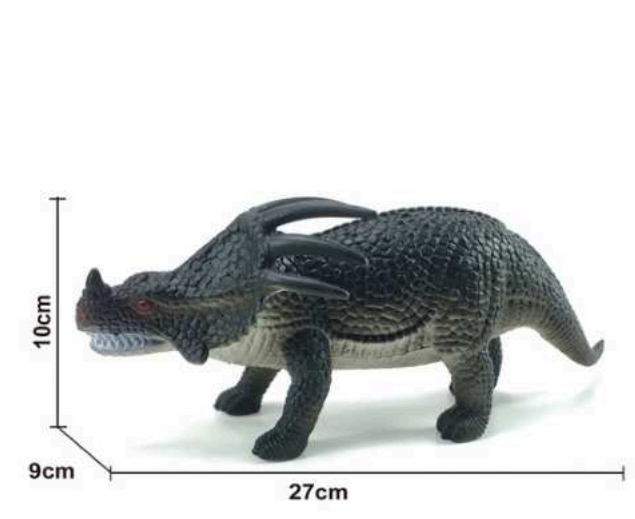

R\$ 45,00

MD-11818

**BRINQUEDO SENDO ANIMAL
EMBORRACHADO (FAZENDA)**

CX C/36

R\$ 48,00

MD-19268
BRINQUEDO SENDO
ANIMAL
EMBORRACHADO (DINOS)
CX C/24

R\$ 65,00

MD-19265
BRINQUEDO SENDO
ANIMAL
EMBORRACHADO
COM SOM (VACA)
CX C/48