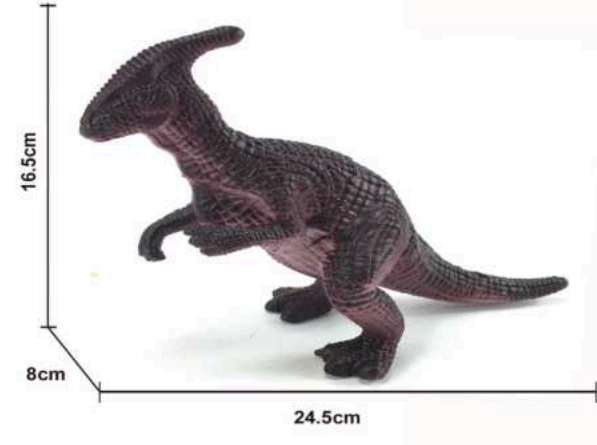

R\$ 45,00

MD-11818

**BRINQUEDO SENDO ANIMAL
EMBORRACHADO (FAZENDA)**

CX C/36

R\$ 48,00

MD-19268
BRINQUEDO SENDO
ANIMAL
EMBORRACHADO (DINOS)
CX C/24

R\$ 65,00

MD-19265
BRINQUEDO SENDO
ANIMAL
EMBORRACHADO
COM SOM (VACA)
CX C/48