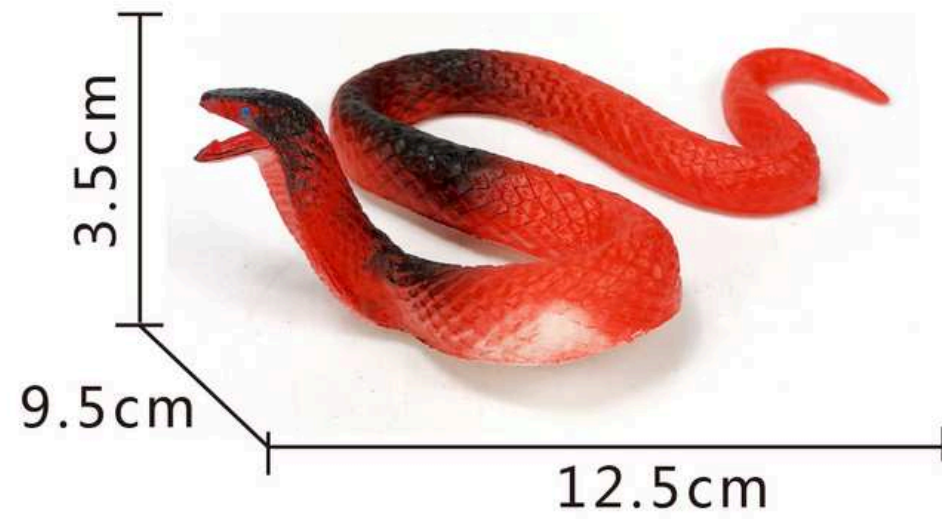

MD-11804

BRINQUEDO SENDO

ANIMAL

EMBORRACHADO (COBRAS)

CX C/288

R$ 9,75