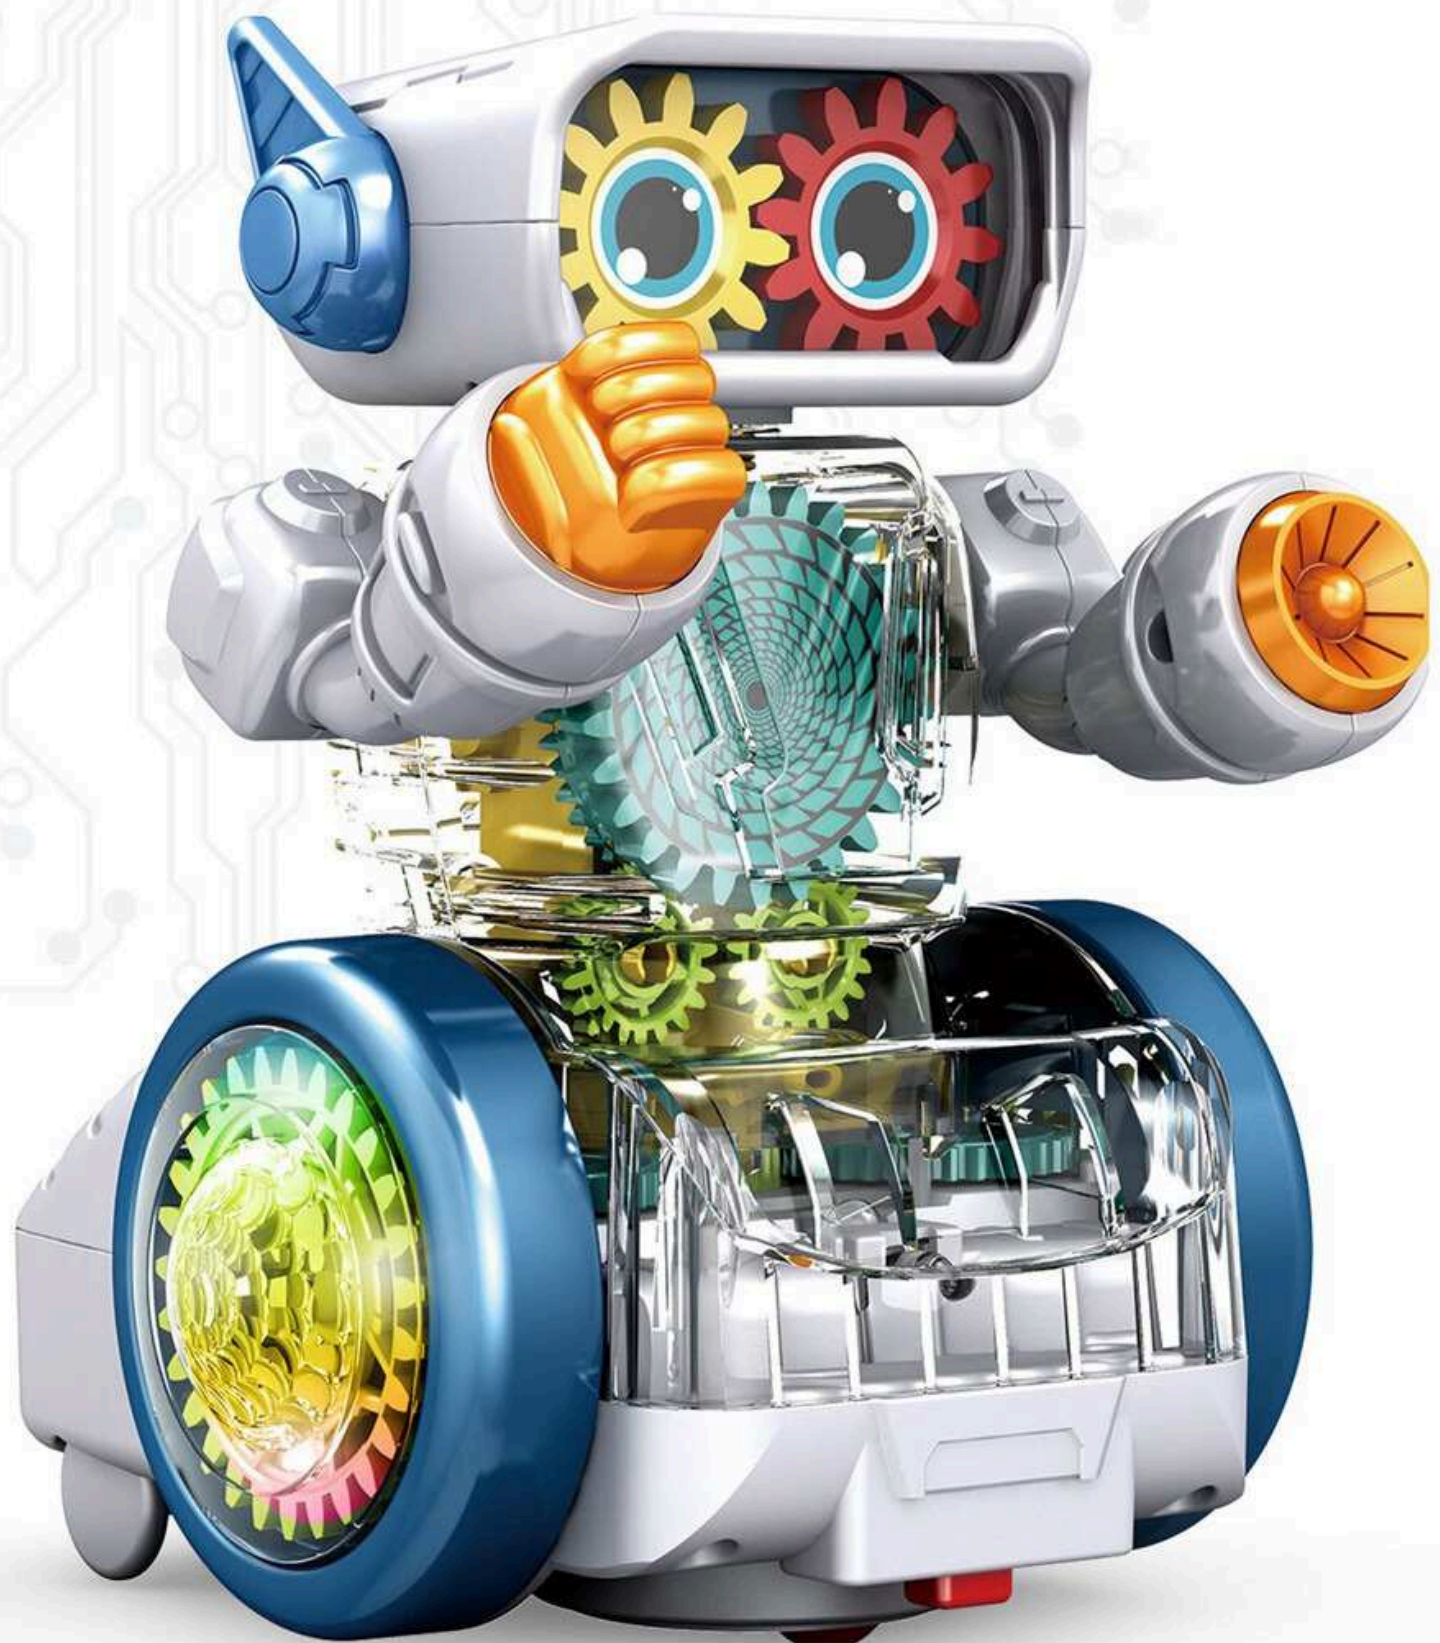

**MD-19282
BRINQUEDO
ROBO QUE
DANÇA COM
SOM E LUZES A
PILHA
CX C/72**

Tamanho do Brinquedo

Altura 23 cm

Largura 15 cm

Comprimento 9 cm

R\$ 45,00

MD-19285
BRINQUEDO
ROBO COM SOM
E LUZES A PILHA
CX C/72

R\$ 48,00