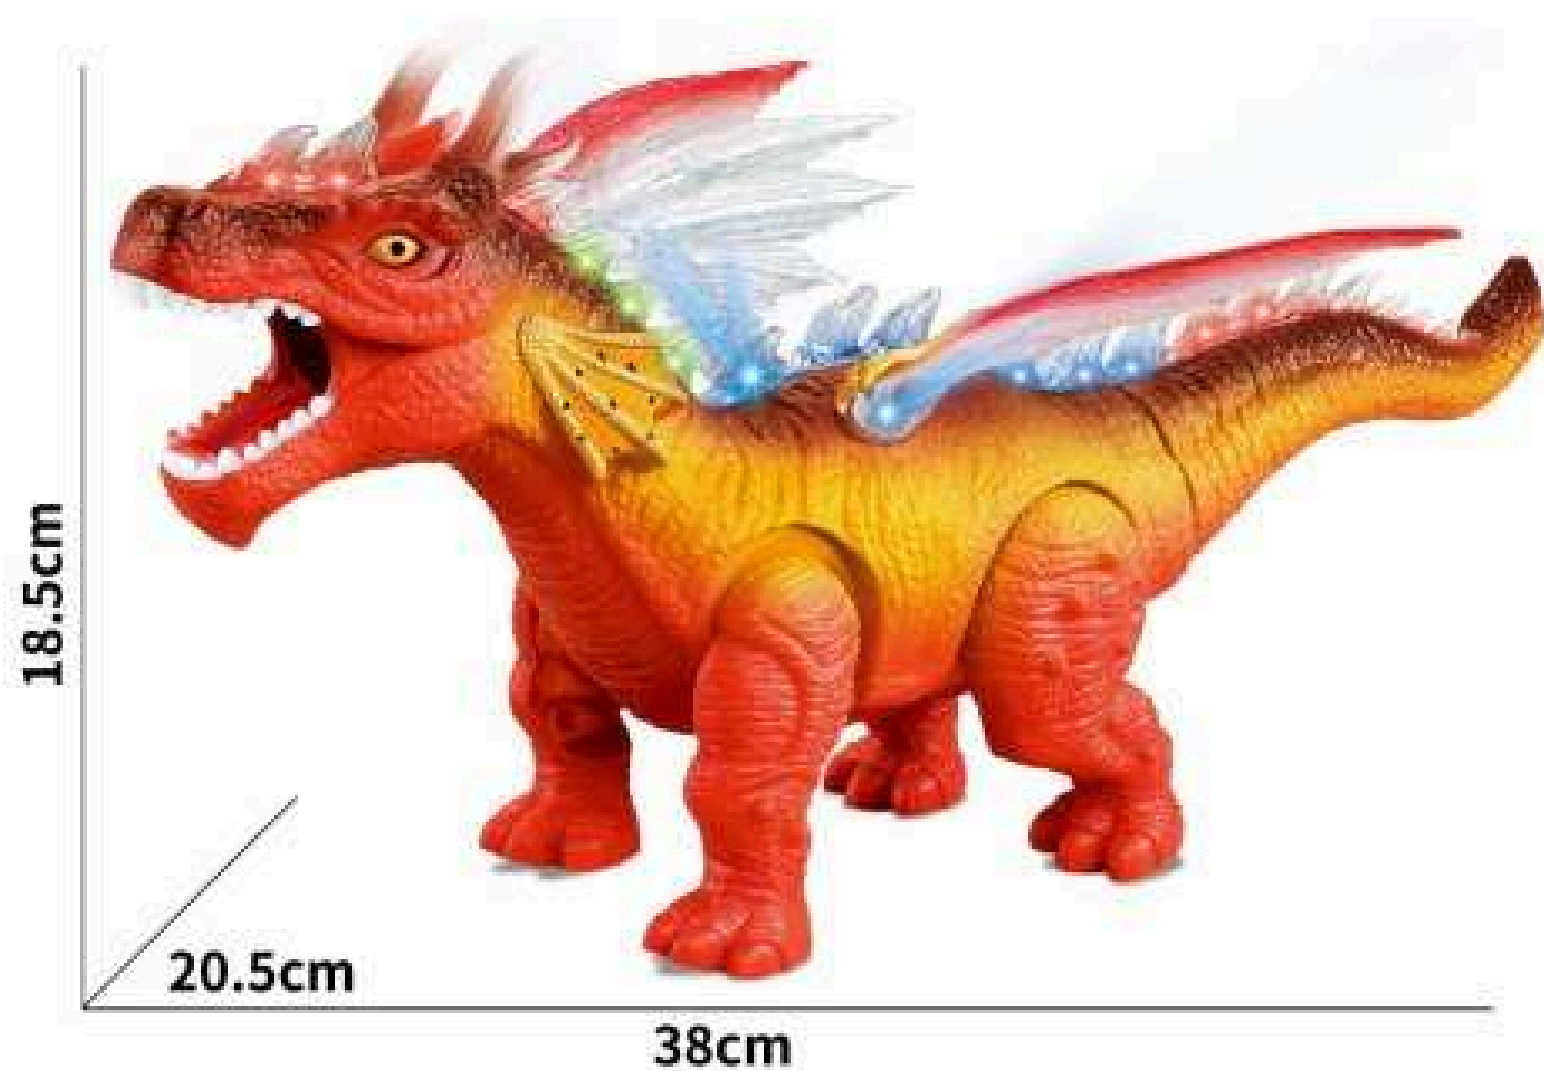

MD-12350
BRINQUEDO
DINO
QUE SOLTA
FUMAÇA
A PILHA
CX C/36

R$ 65,00