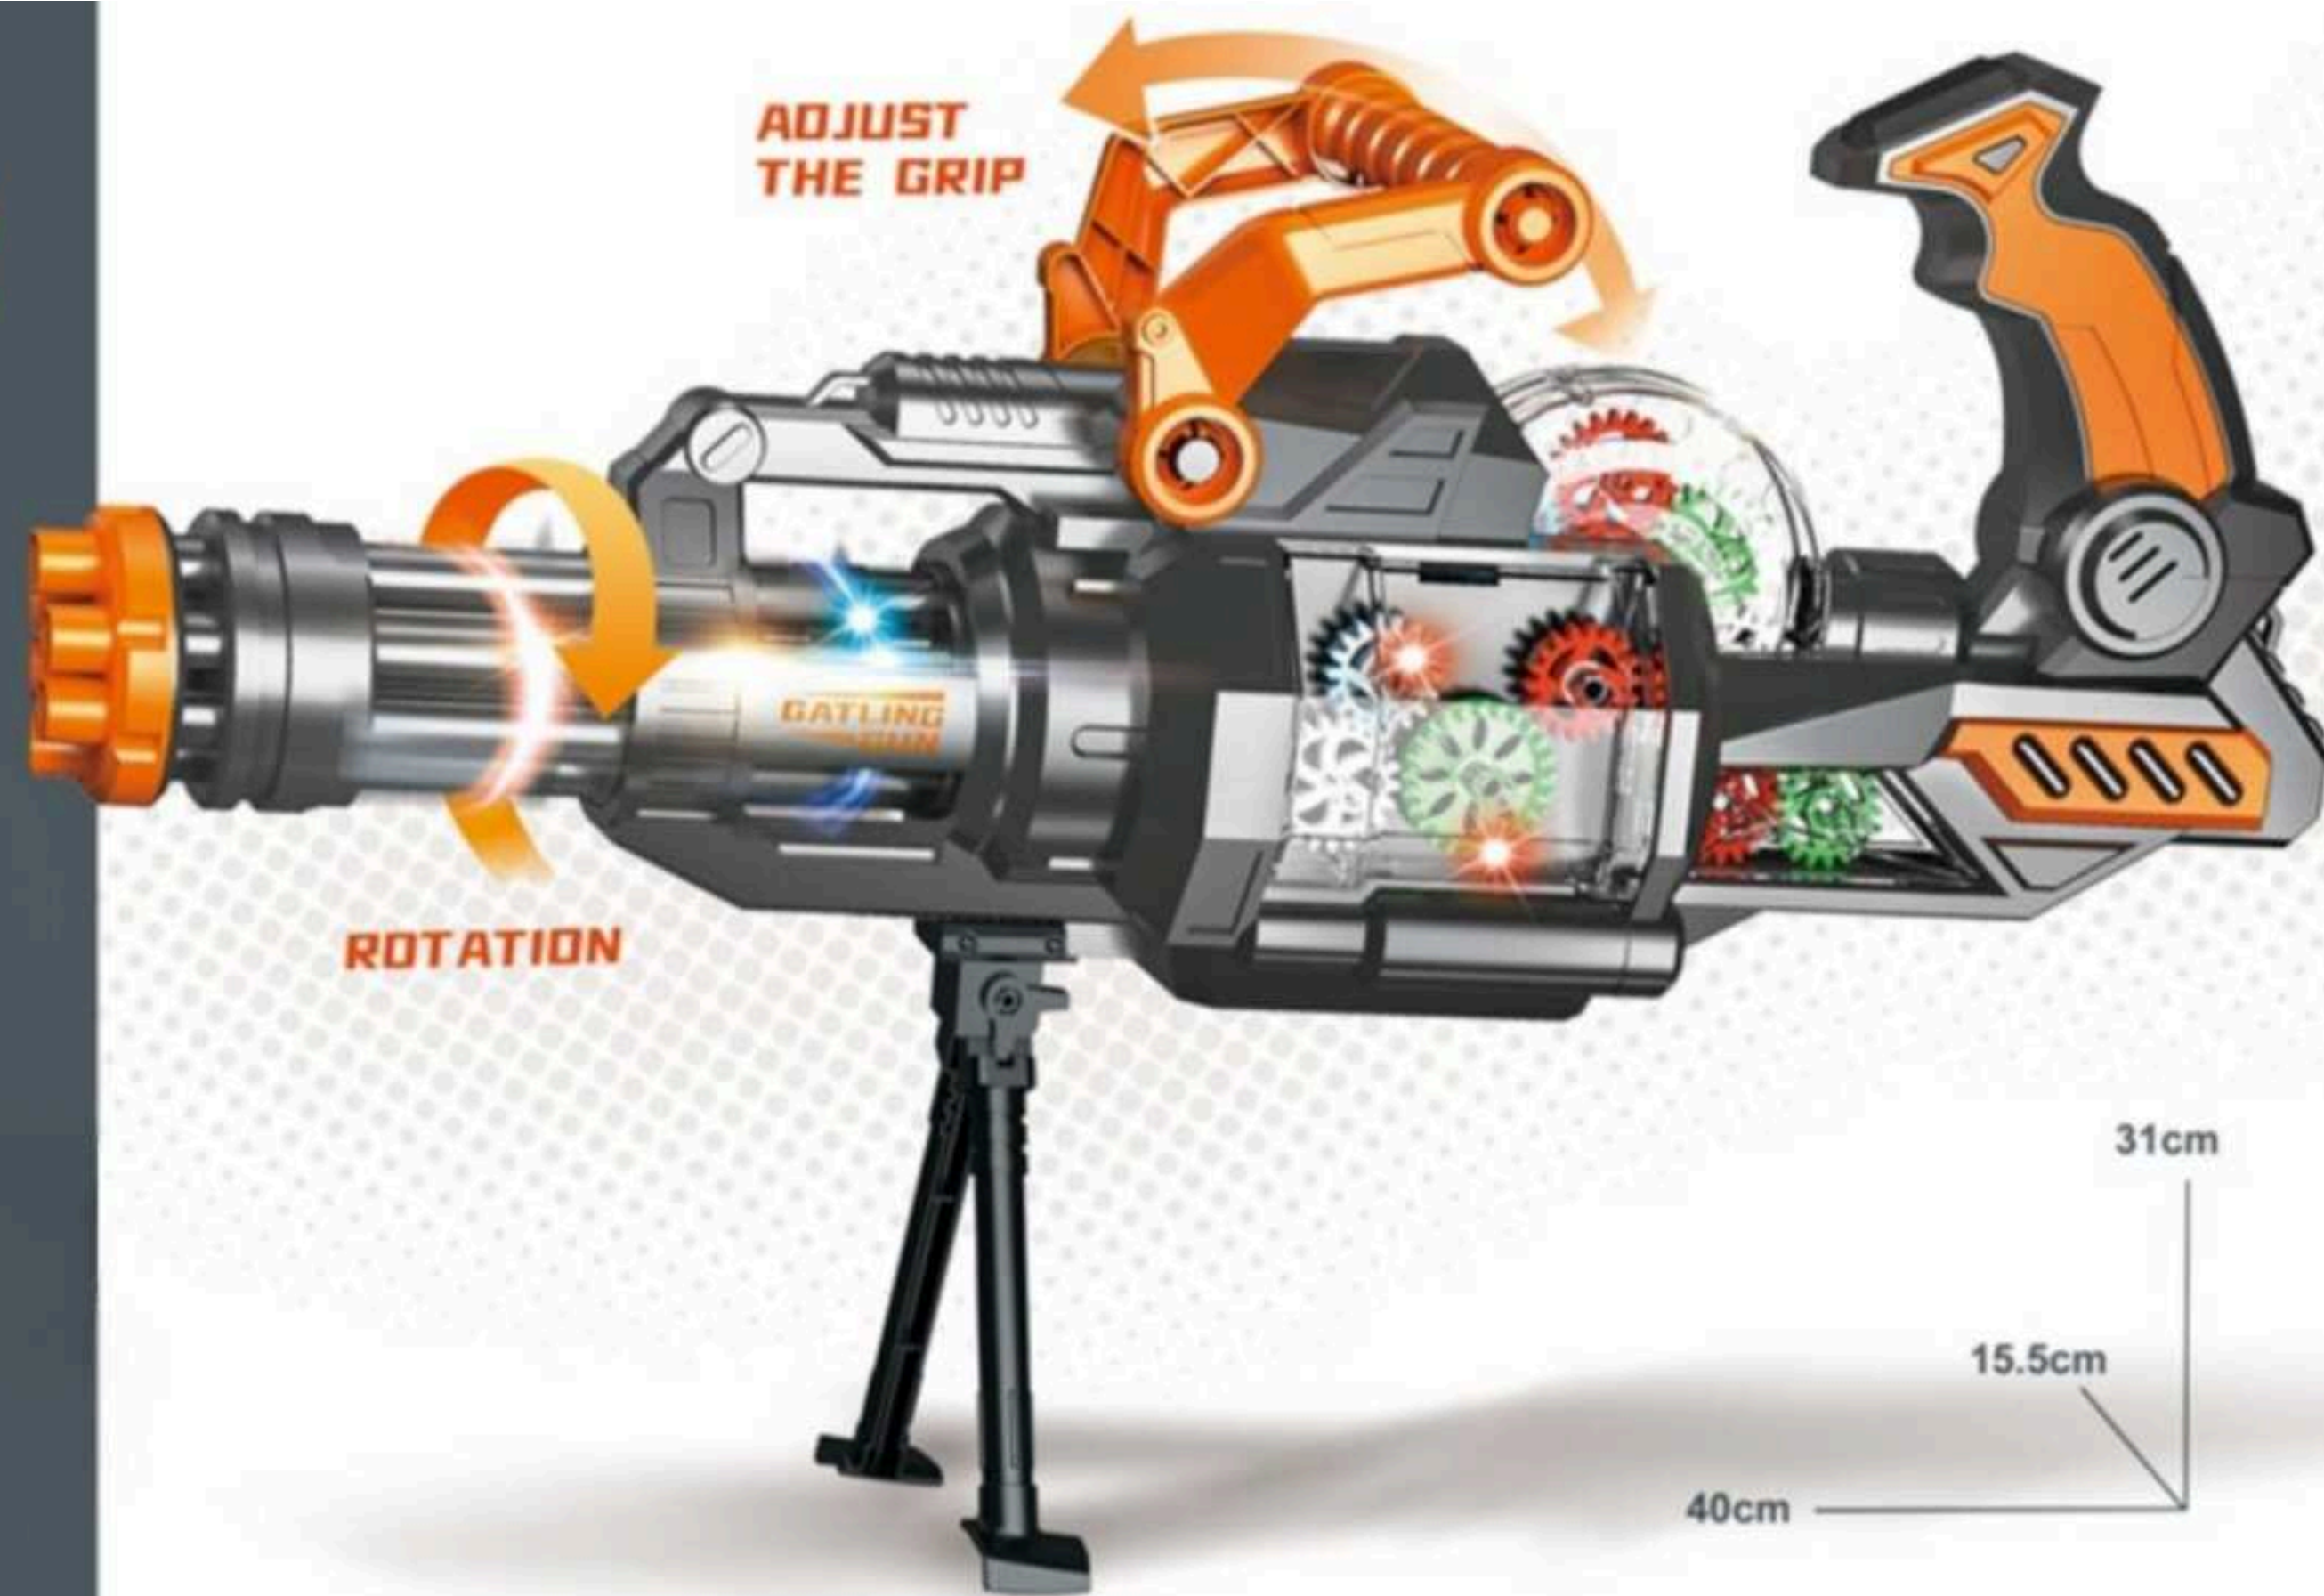

MD-19359
BRINQUEDO
PISTOLA
COM SOM E
LUZES
CX C/48

R$ 70,00