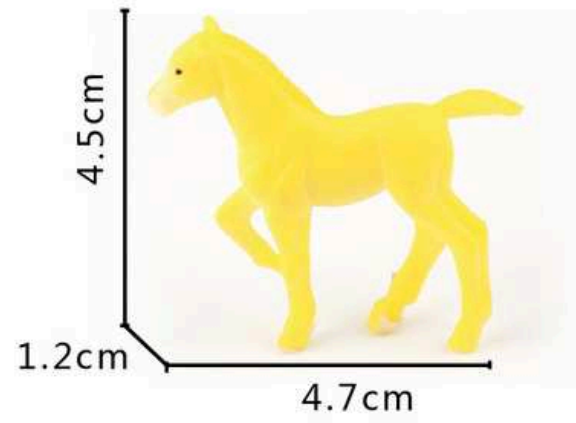

R\$ 18,00

15cm

7.5cm

20cm

12.5cm

MD-11801
BRINQUEDO
SENDO ANIMAL
EMBORRACHADO
(CAVALO)
CX C/192

R\$ 9,75

MD-11804