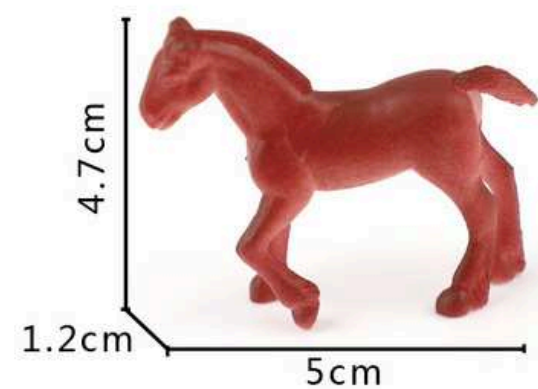

R\$ 18,00

15cm

7.5cm

20cm

12.5cm

MD-11801
BRINQUEDO
SENDO ANIMAL
EMBORRACHADO
(CAVALO)
CX C/192

R\$ 9,75

MD-11804