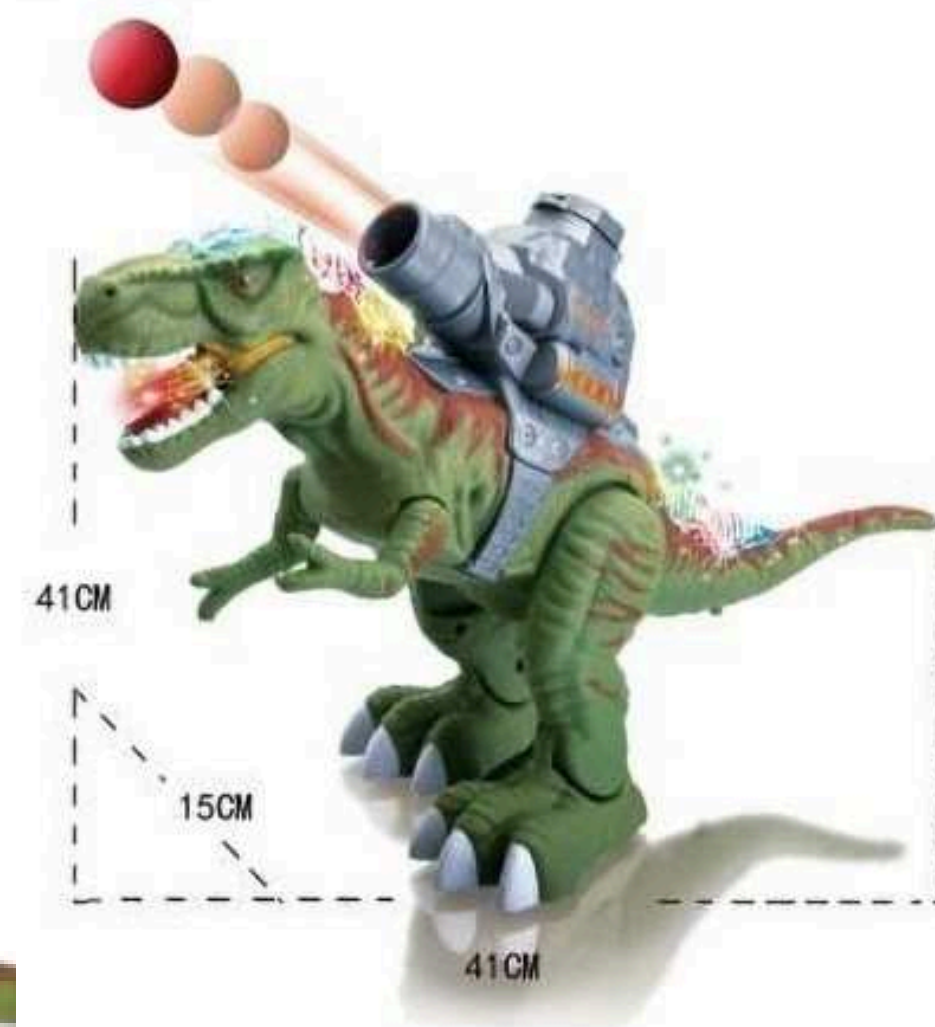

MD-12355
BRINQUEDO
T-REX LANCA BOLA, A
PILHA
COM SOM E LUZ
CX C/48

R$ 70,00