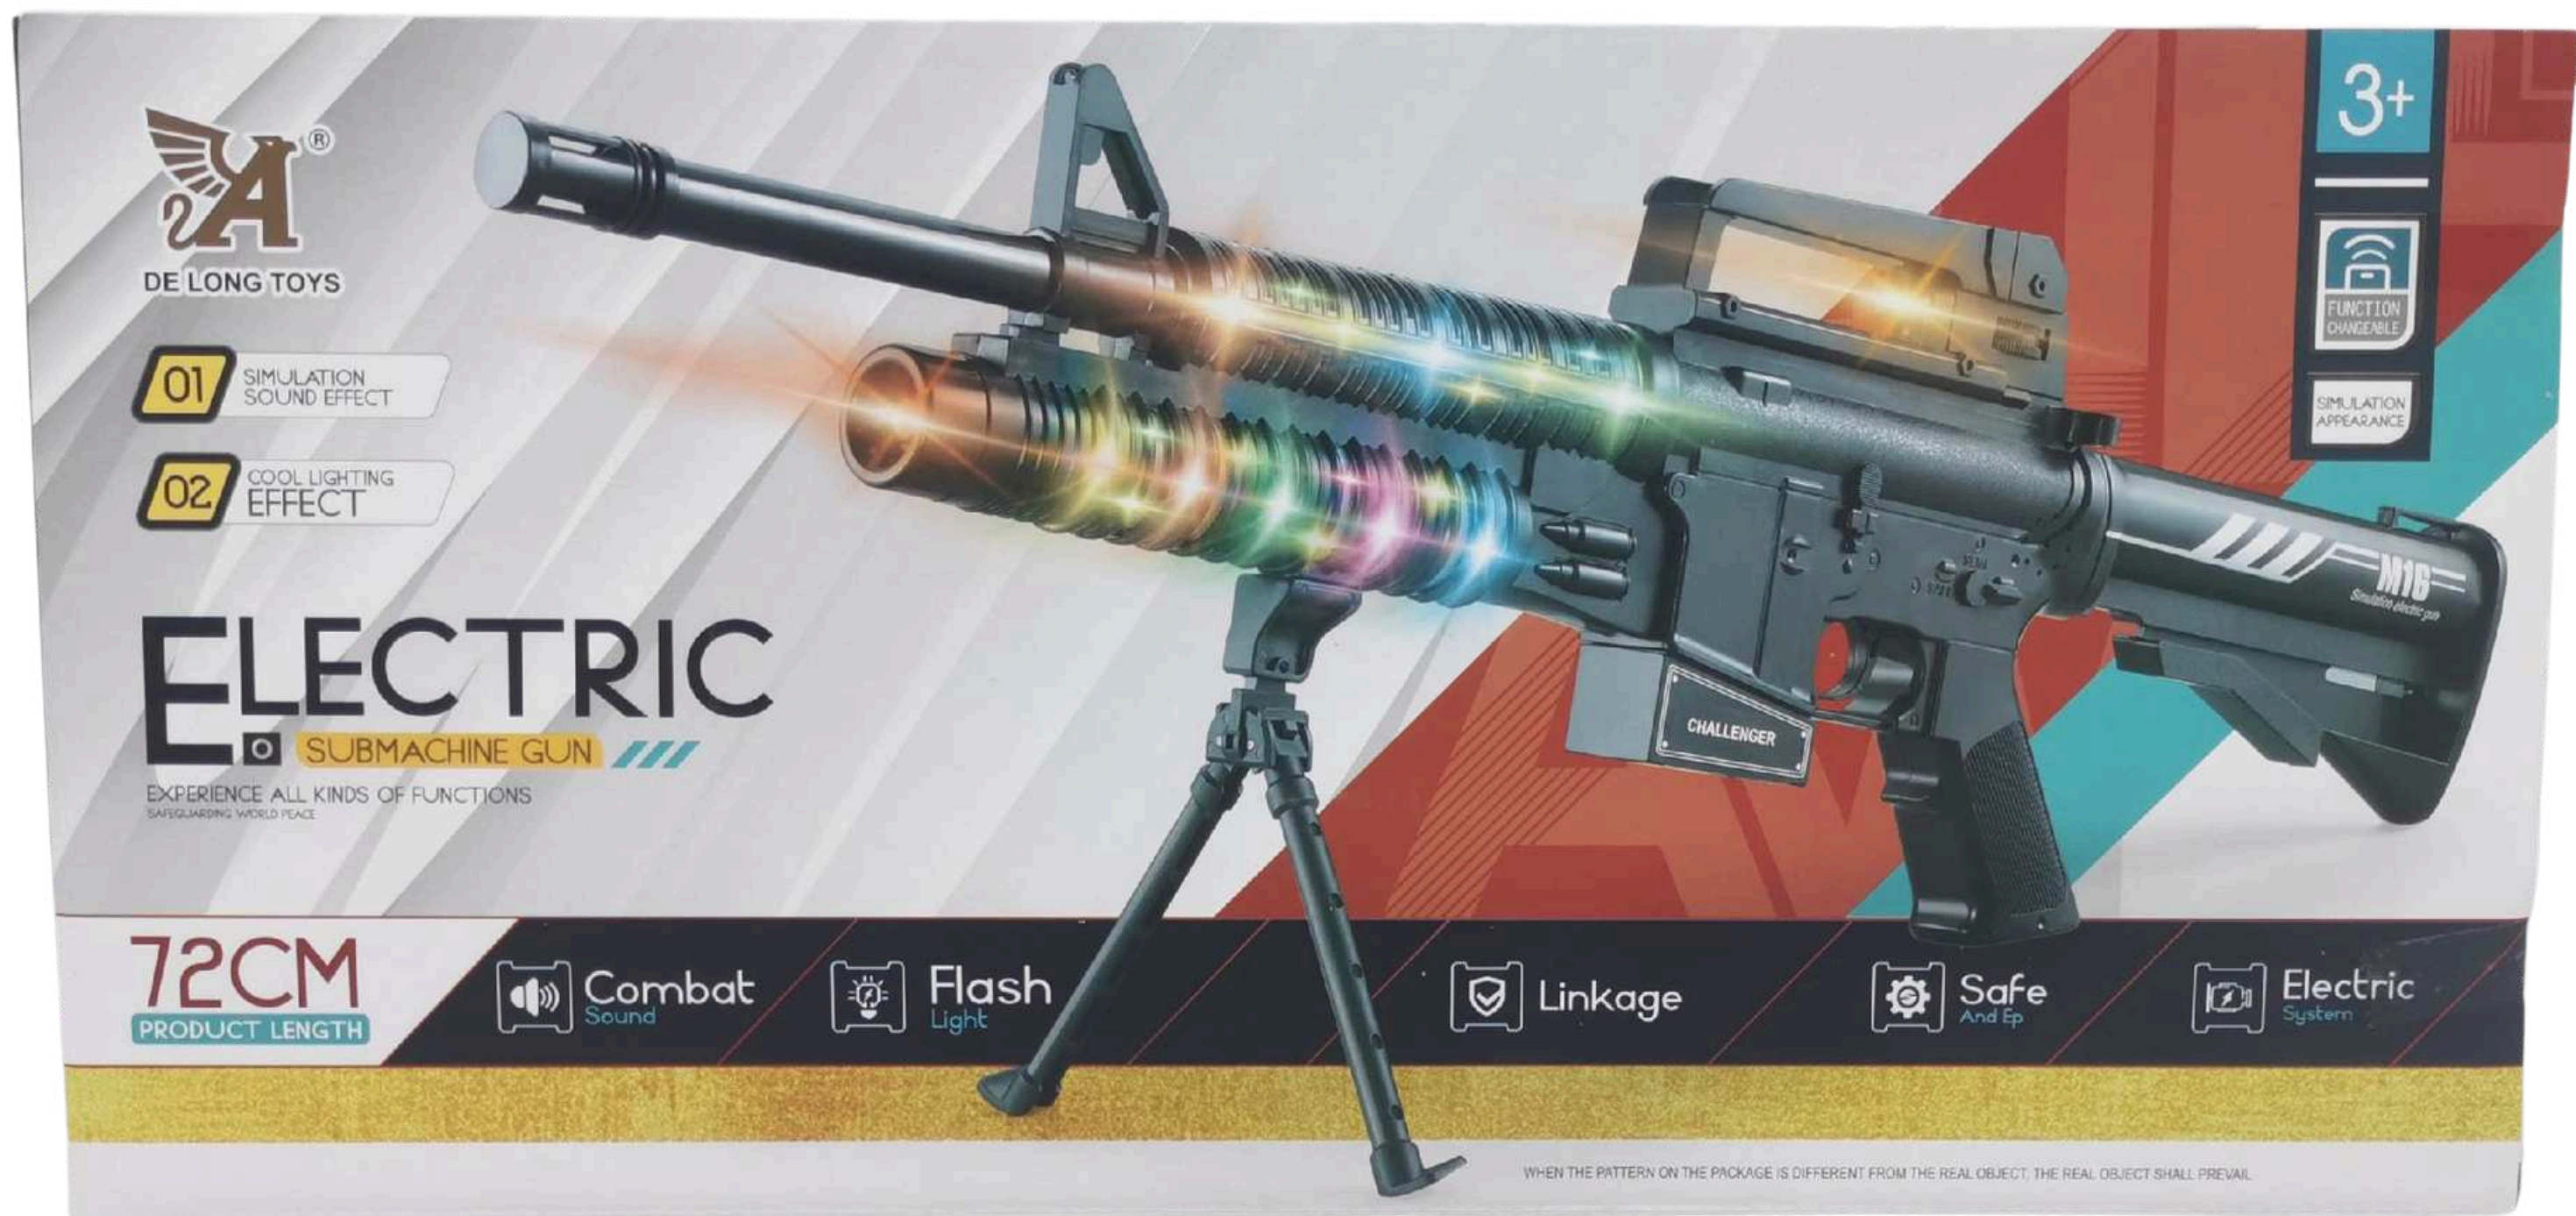

MD-19367
BRINQUEDO
MENINO TRICICLO
ELÉTRICO
CX C/60

R\$ 52,00

Tamanho do Brinquedo
Altura 20 cm
Largura 9,5 cm
Comprimento 15,5 cm

MD-19363
BRINQUEDO
BONECA NA
MOTOCICLETA
COM SOM E LUZES
CX C/72

R\$ 55,00

MD-19300
BRINQUEDO
DINO COM
LUZES
CX C/96

Tamanho do Brinquedo
Altura 17,5 cm
Largura 10,5 cm
Comprimento 12,5 cm

R\$ 45,00

**MD-19173
BRINQUEDO
PISTOLA COM
SOM, LUZ E
LAZER
CX C/96**

33CM

16CM

R\$ 30,00

MD-19280

BRINQUEDO

PISTOLA COM SOM E LUZES

CX C/48

Tamanho do Brinquedo

Altura 21 cm

Largura 43,5 cm

Comprimento 8 cm

R\$ 40,00