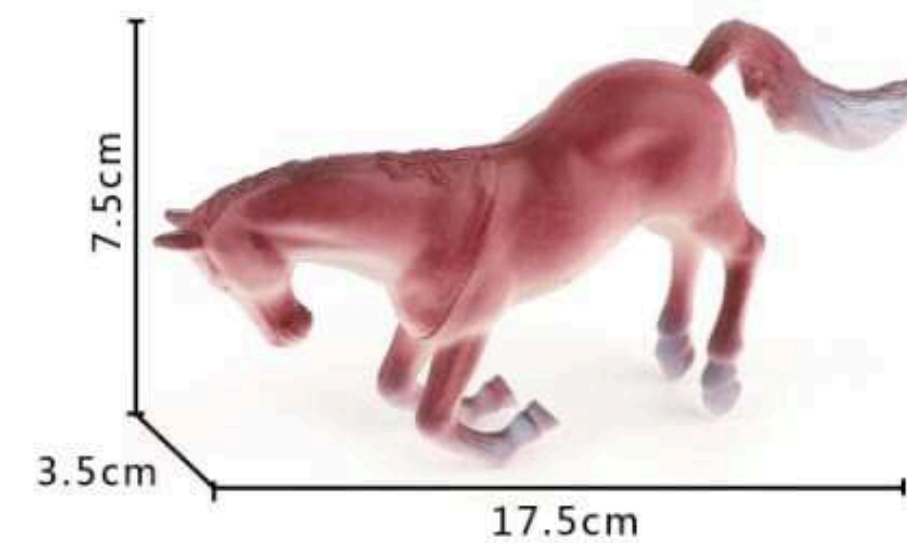

BRINQUEDO SENDO

ANIMAL

EMBORRACHADO (COBRAS)

CX C/288

R\$ 9,75

MD-11815
BRINQUEDO SENDO ANIMAL
EMBORRACHADO (INSETOS)
CX C/144

R\$ 15,00

MD-11806
BRINQUEDO
SENDO ANIMAL
EMBORRACHADO
(CAVALO)
CX C/72