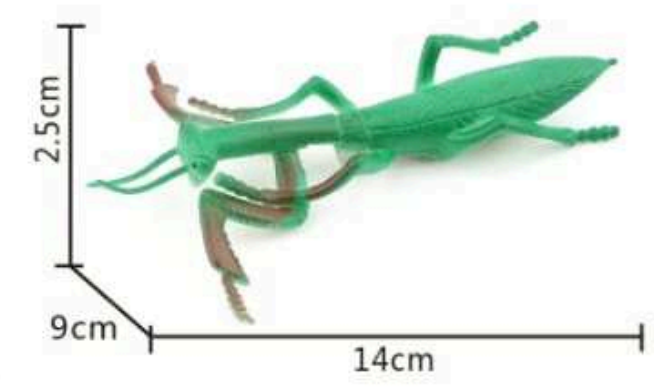

MD-11817
BRINQUEDO
SENDO ANIMAL
EMBORRACHADO
(INSETOS)
CX C/72

R$ 23,50