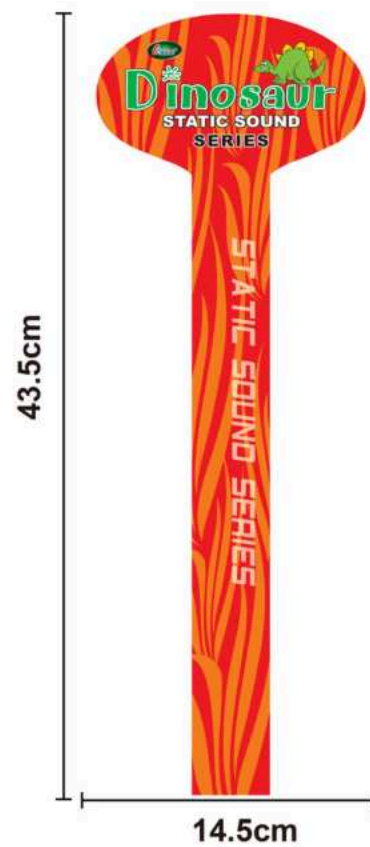

14.5cm

24.5cm

14cm

34cm

R\$ 50,00

MD-19266
BRINQUEDO SENDO
ANIMAL
EMBORRACHADO COM
SOM (DINO)
CX C/48

R\$ 50,00

MD-19121
BRINQUEDO
PISTOLA LANÇA
PROJÉTIL
CX C/192

Tamanho do Brinquedo
Altura 47 cm
Largura 0 cm
Comprimento 14 cm

R\$ 11,85

**MD-19109
BRINQUEDO
HELICÓPTERO
LANÇADOR A
CORDA
CX C/216**

R\$ 7,00

**Tamanho do Brinquedo
Altura 26 cm
Largura 4 cm
Comprimento 21 cm**