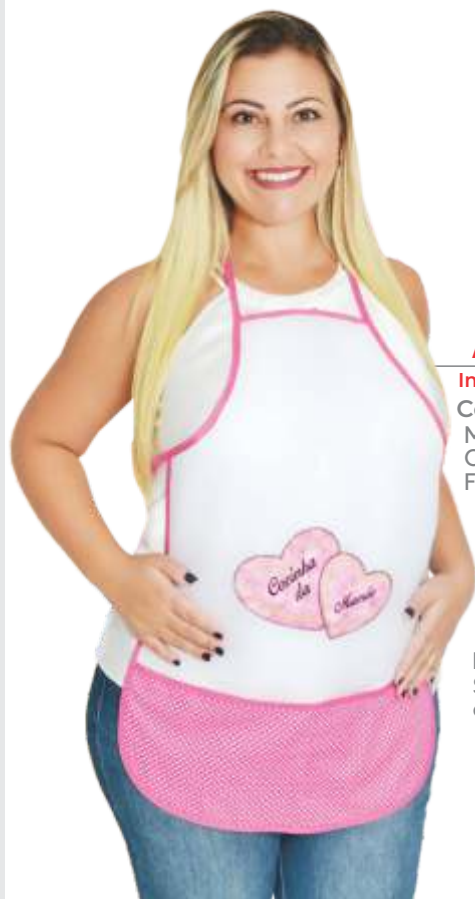

Cód.: 0064
Medida: 48cm x 69cm
Comp.: 100% Algodão

AVENTAL

Impermeável
Cód.: 0063
Medida: 65cm x 44cm
Comp.: 100% Poliéster
Forro: 100% Polietileno

Bolso Duplo - Multiuso
Serve para prendedor, celular
e outros objetos.