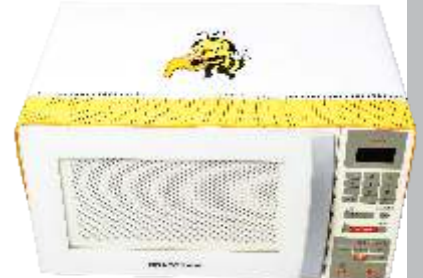

Medida: Padrão
Comp.: 100% Poliéster

10L

Cód.: 0057

Medida: Padrão
Comp.: 100% Poliéster

CAPA PARA BOTIJÃO

Cód.: 0061

Medida: 52cm x 1,00m
Comp.: 100% Poliéster

TOALHA MULTIUSO