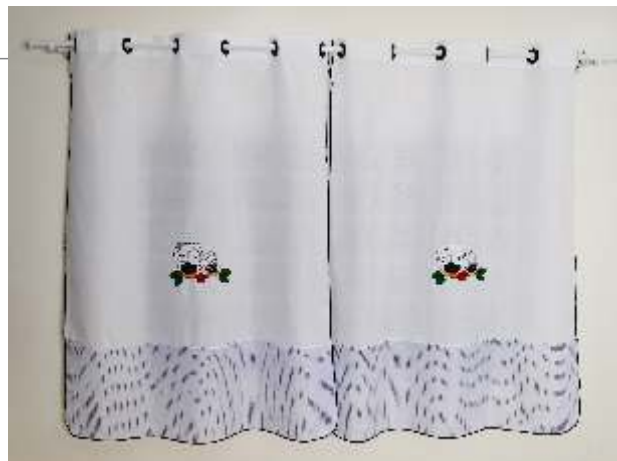

Medida: 60cm x 58cm

Comp.: 100% Poliéster

CORTINA PARA VARÃO

Cód.: 1276

Medida: 2,00m x 1,40m

Comp.: 100% Poliéster

AVENTAL

Impermeável