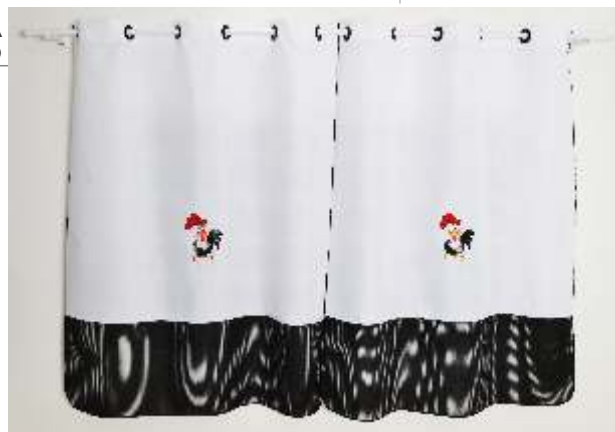

Bolso Duplo - Multiuso
Serve para prendedor, celular e outros objetos.

LINHA CLÁSSICA

CUPCAKE

PAÑO DE PRATO

Cód.: 0064
Medida: 48cm x 69cm
Comp.: 100% Algodão

BATE MÃO

Atoalhado
Cód.: 1093
Medida: 30cm x 48cm
Comp.: 95% Algodão
05% Poliéster