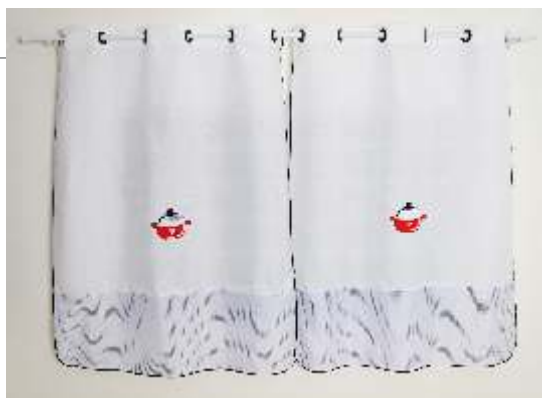

CORTINA PARA VARÃO

Cód.: 1276
Medida: 2,00m x 1,40m
Comp.: 100% Poliéster

AVENTAL

Impermeável
Cód.: 0063
Medida: 65cm x 44cm
Comp.: 100% Poliéster
Forro: 100% Polietileno

Bolso Duplo - Multiuso
Serve para prendedor, celular e outros objetos.