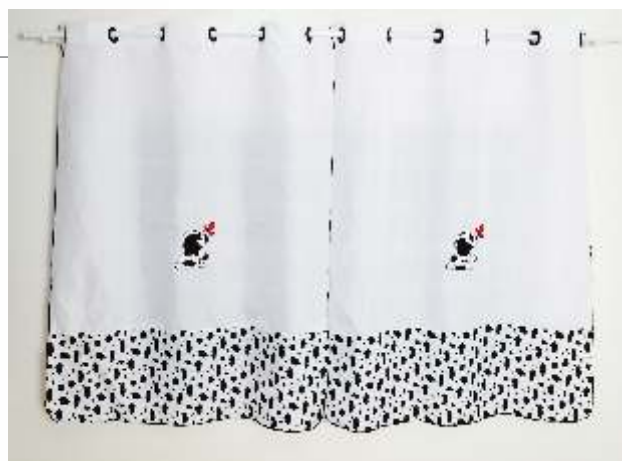

Bolso Duplo - Multiuso
Serve para prendedor, celular
e outros objetos.

LINHA CLÁSSICA

DOCE LAR

PANO DE PRATO

Cód.: 0064
Medida: 48cm x 69cm
Comp.: 100% Algodão

BATE MÃO

Atoalhado

Cód.: 1093
Medida: 30cm x 48cm
Comp.: 95% Algodão
05% Poliéster