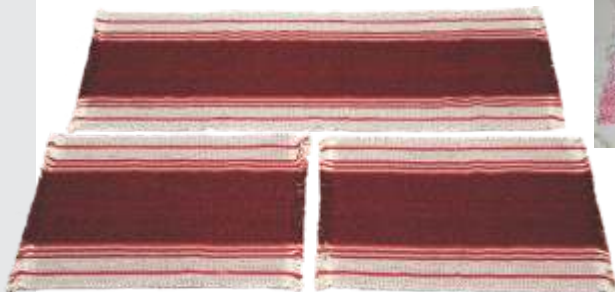

Cód:1238

Tapete de Tear Roma
Medida 65cm x 42cm
Comp: 100% Algodão