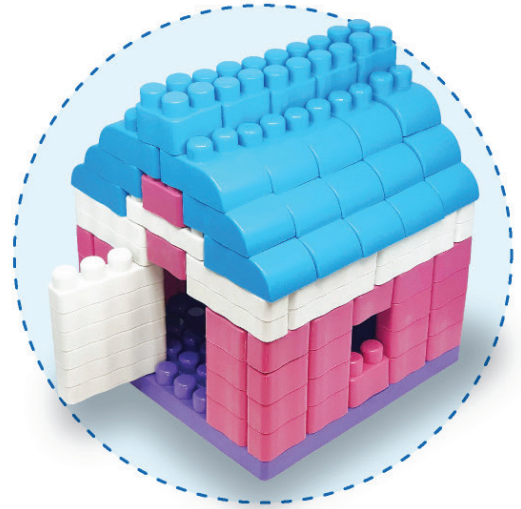

3+ anos

Bloc Slim - Pote c/ 96 Peças

	14 x 14 x 15cm		0,334
	18		7898964288045

001/501

3+ anos

Bloc Slim Solapa 16 peças

	12x 03 x 17cm		0,047
	150		7898964288014

002/502

3+ anos

Bloc Slim Solapa 24 peças

	12x 04 x 20cm		0,065
	150		7898964288021

003/503

3+ anos

Bloc Slim Solapa 30 peças

	12x 04 x 25cm		0,081
	130		7898964288038

**LUCYOYS**  
Reinventando Sonhos

# BLOC SLIM

015/515 **3+** anos

BlocSlim - Emb c/ 1000 Peças - Meninas

	35 x 14 x 60cm		2,536
	04		7898964288151

013/513 **3+** anos

Bloc Slim - Bolsa Casinha c/1000 Pçs

	35 x 29 x 20cm		2,833
	04		7898964288137

**021/521** **18+**  
**meses**  
 Bloc Slim Baby - Bolsa c/ 120 Pçs

45 x 25 x 20cm 2,013

04 7898964288212

**019/519** **18+**  
**meses**  
 Bloc Slim Baby - Bolsa c/ 24 Pçs

26 x 15 x 15cm 0,414

16 7898964288199