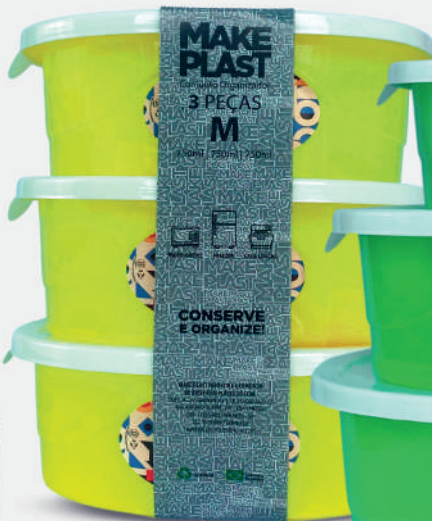

# COLOR WHITE

REF.: 1066  
POTE OVAL 400 ML  
15 x 10,5 x 5,4 cm

REF.: 1065  
POTE OVAL 750 ML  
18,5 x 13,2 x 6,2 cm

REF.: 1064  
POTE OVAL 1350 ML  
22 x 14,7 x 7,6 cm

REF.: 1063  
POTE OVAL 1900 ML  
22 x 14,7 x 12 cm

REF.: 1061  
POTE OVAL 3 LITROS  
31,1 x 22,5 x 11 cm

REF.: 1062  
TRAVESSA 2 LITROS  
31,1 x 21,5 x 7,2 cm

REF.: 1060  
POTE OVAL 4 LITROS  
31,1 x 22,5 x 12 cm

REF.: 1068  
POTE OVAL 3 M  
18,5 x 13,2 x 18,5 cm