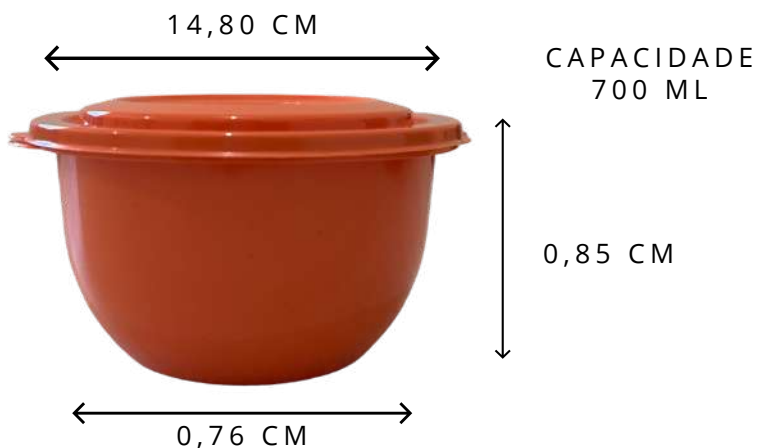

**R\$ 1,09**

*Marília de Oliveira*  
Inovações

**KITS ACOMPANHAM  
REDINHA DE EXPOSIÇÃO**

11,90 CM

CAPACIDADE  
350 ML

0,67CM

0,62CM

**CORES SORTIDAS**

**CÓD 8120**  
**7898591581205**  
**KIT 6 POTES BOWL 350ML**  
**PLASTICO**  
**R\$ 4,99**

**CÓD 8121**  
**7898591581212**  
**KIT 12 POTES BOWL 350ML**  
**PLASTICO**  
**R\$ 8,99**

**CÓD 8127**

**7898591581274**

**TRIO DE POTES BOWL 350 700  
1L PLASTICO**

**R\$ 3,99**

**350 ML**

**700 ML**

**1 L**

Marília de Oliveira  
Inovações

**CÓD 8116**

**7898591581168**

**POTE REDONDO 700ML INDIVIDUAL**

**R\$ 1,39**

**CORES SORTIDAS**

**KITS ACOMPANHAM  
REDINHA DE EXPOSIÇÃO**

**CÓD 8547**

**7898942854712**

**KIT 6 POTES REDONDO  
PLASTICO 700 ML**

**R\$ 5,99**