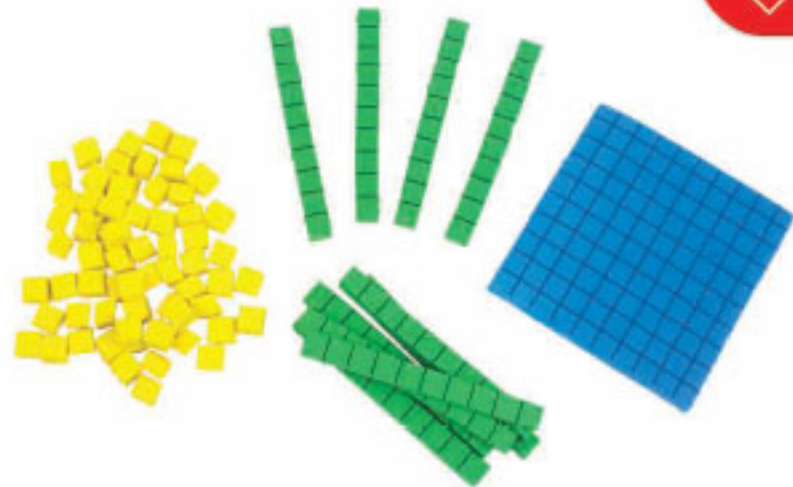

Material Dourado Aluno

Ref.	Dimensões na Embalagem		
	A	L	P
30	15cm	12cm	05cm
789 808673 030 9			

48
peças

Ref.	Dimensões na Embalagem		
	A	L	P
02	19cm	13cm	05cm
789 808673 002 6