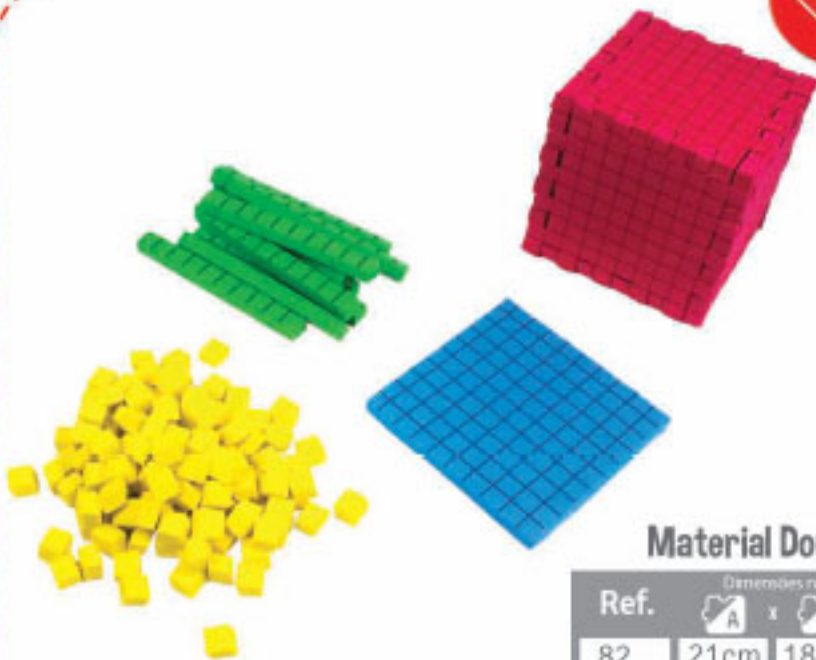

Material Dourado

Ref.	Dimensões na Embalagem		
	A	L	P
82	21cm	18cm	05cm
789 808673 082 8			

61
peças