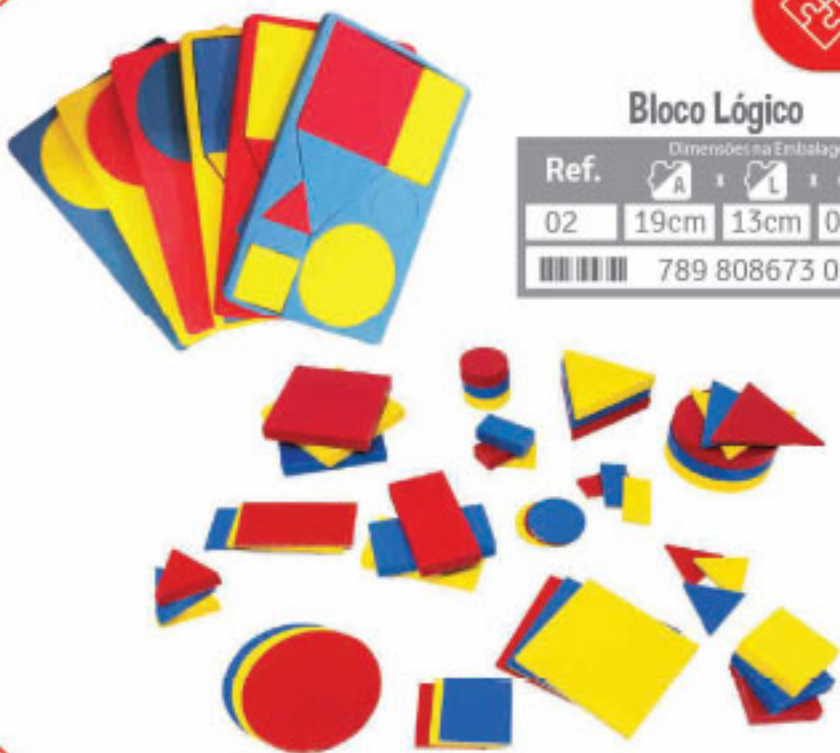

Bloco Lógico