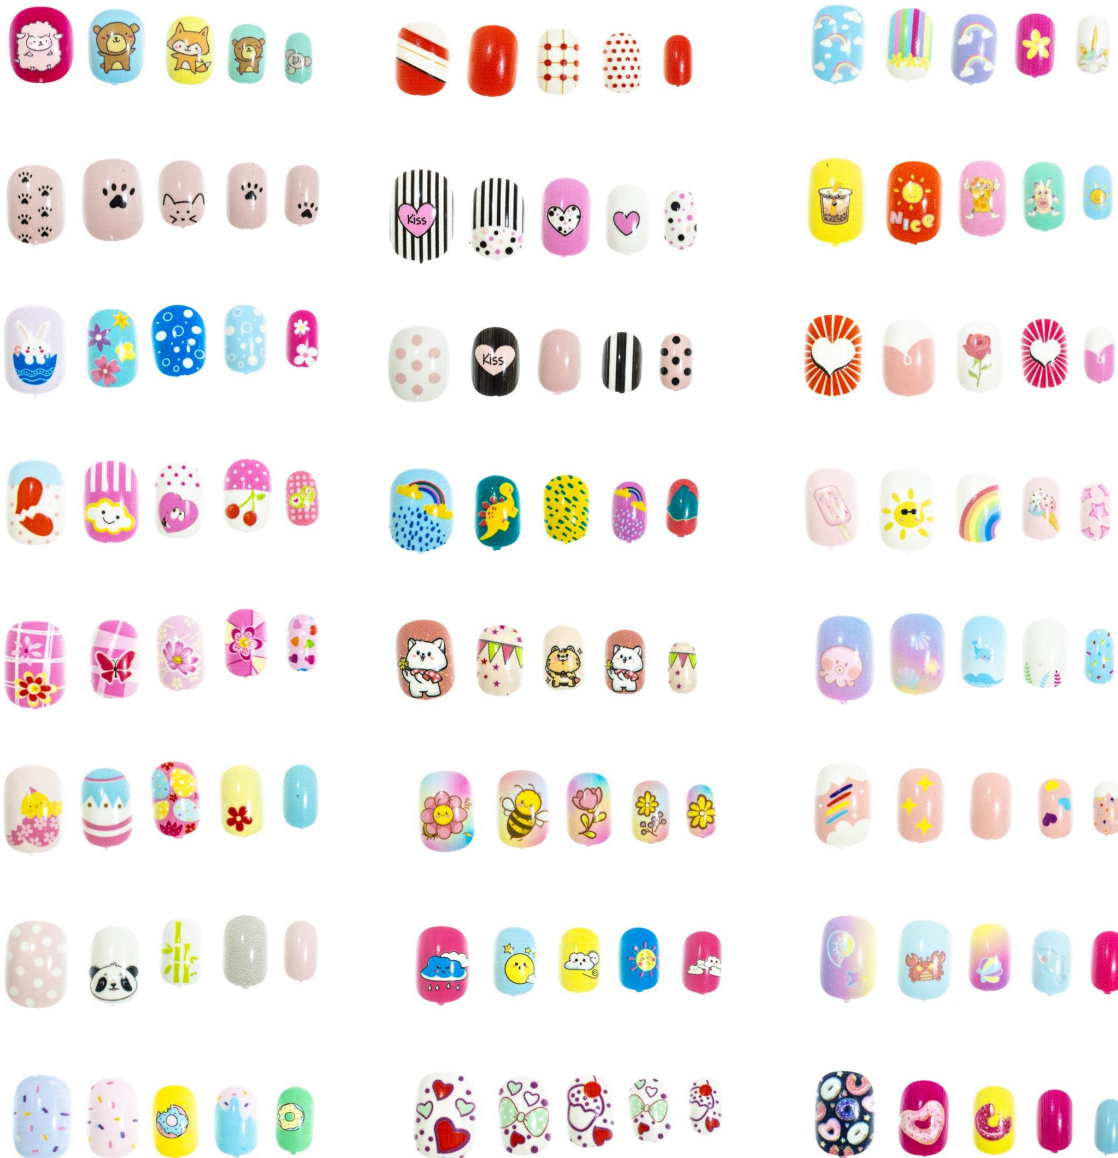

Ref.: DG-3053

24 Pacotes c/ 24 unhas
Caixa Master: 100 cartelas

R\$ 4,73

**Unhas Postiças Artificiais
de plástico,
Bailarina Colorida**

Ref.: DG-3060

24 Pacotes c/ 24 unhas
Caixa Master: 100 cartelas

R\$ 5,00

Novidade!!

Unhas Postiças Artificiais Infantil

Ref.: DG-3084

24 Pacotes c/ 12 unhas
Caixa Master: 100 cartelas

R\$ 5,80

Unhas Postiças Artificiais Brancas

Ref.: DG-3039

24 Pacotes c/ 20 unhas
Caixa Master: 100 cartelas