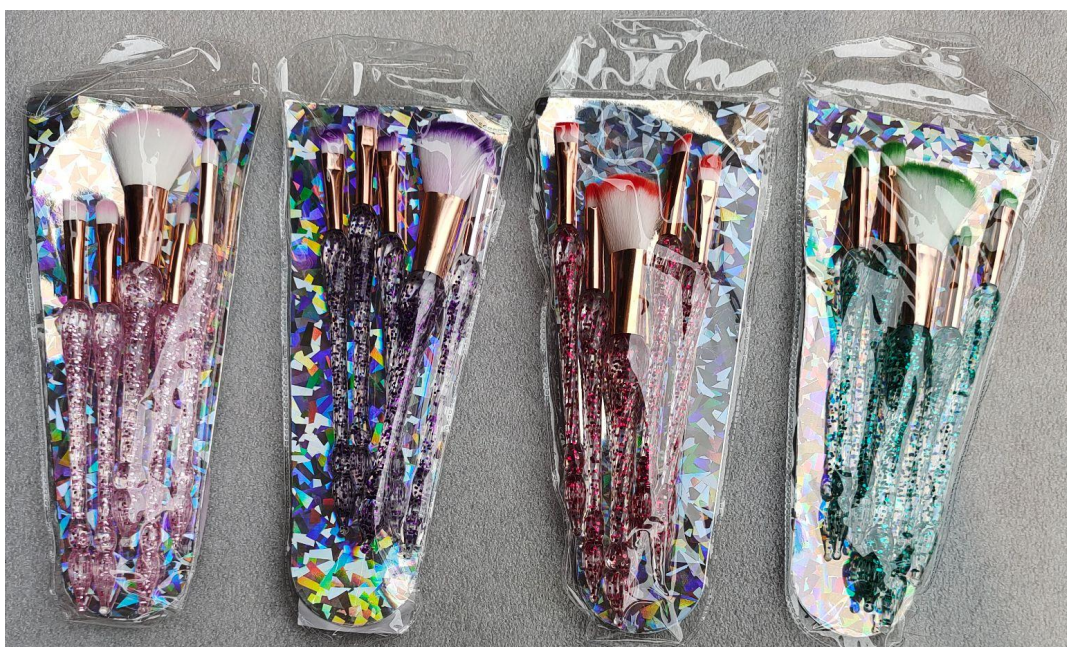

**Conjunto C/5
Pincéis em
Sacola**

Ref.: MF-3725

Caixa Master: 288 conj

R$ 1,76