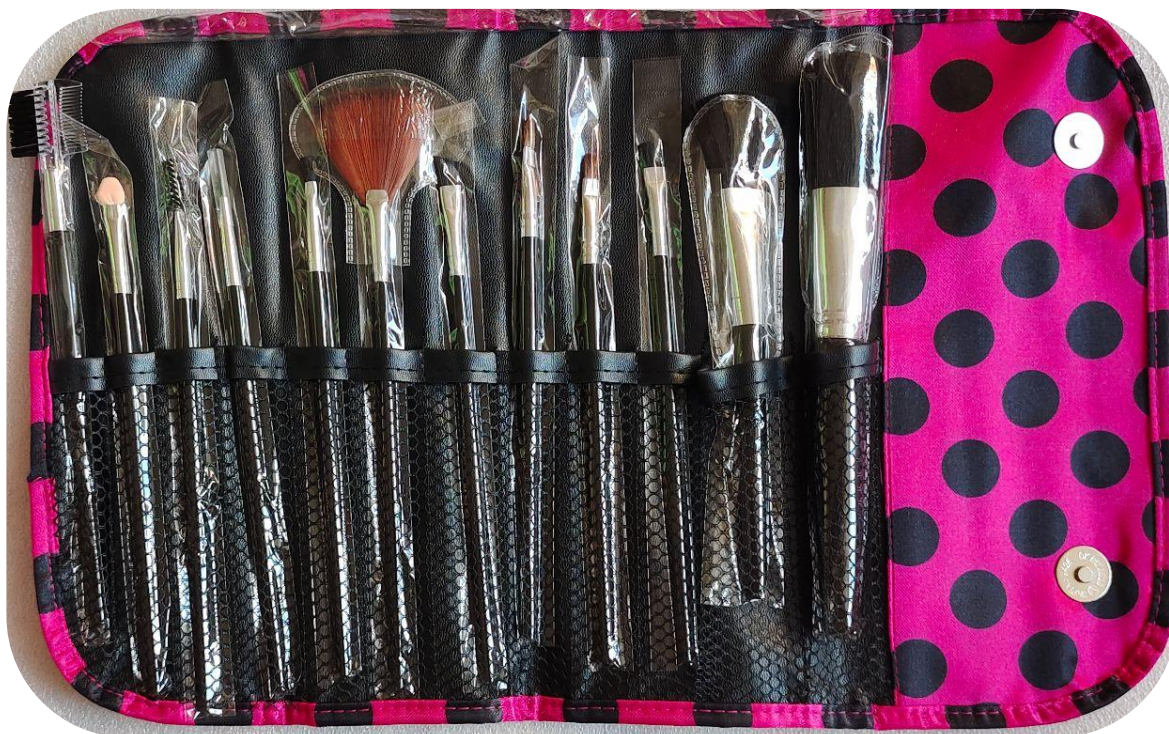

Novidade!!

Conjunto 5 pçs Paquímetro, Pincel, e 3 moldes de silicone para delinear sobrancelhas

Ref.: MF-4234

Caixa Master:
360 conj

R\$ 1,26

**Conjunto c/ 12
Pincéis em Bolsa**

Ref.: MF-6345

Caixa Master: 96 pçs

R\$ 4,99

Conjunto c/ 12 Pincéis em Bolsa

Ref.: MF-6338

Caixa Master: 96 pçs

R\$ 5,96

Pincel p/ Aplicação de Maquiagem

Ref.: MF-6673

Caixa Master: 288 pçs