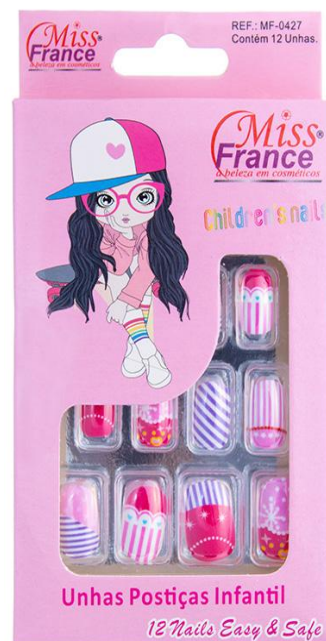

R\$ 1,66

Cola Para Unhas Postiças 10g c/ Pincel

Ref.: MF-7014

Caixa Master: 360 pçs

DISPONÍVEL EM BREVE

Unhas Postiças Artificiais Infantil, caixinha com 12 unhas

Ref.: MF-8899

Caixa Master: 360 pçs

R\$ 0,88

Unhas Postiças Artificiais Infantil, caixinha com 12 unhas

Ref.: MF-0427

Caixa Master: 360 pçs

R\$ 0,70

Unhas Postiças Artificiais Infantil

Ref.: MF-0434

24 Pacotes c/ 12 unhas
Caixa Master: 100 cartelas

R\$ 6,31

Unhas Postiças Artificiais, caixinha com 12 unhas

Ref.: MF-6369

Caixa Master: 360 pçs

R\$ 0,70

Unhas Postiças Artificiais de plástico, caixinha com 12 unhas

Ref.: MF-6789

Caixa Master: 360 pçs

R\$ 0,70

**PREÇO
ESPECIAL!**

Unhas Postiças Artificiais Longas

Ref.: MF-8882

24 Pacotes c/ 20 unhas
Caixa Master: 100 cartelas

R\$ 3,51

**PREÇO
ESPECIAL!**

Unhas Postiças Artificiais Coloridas