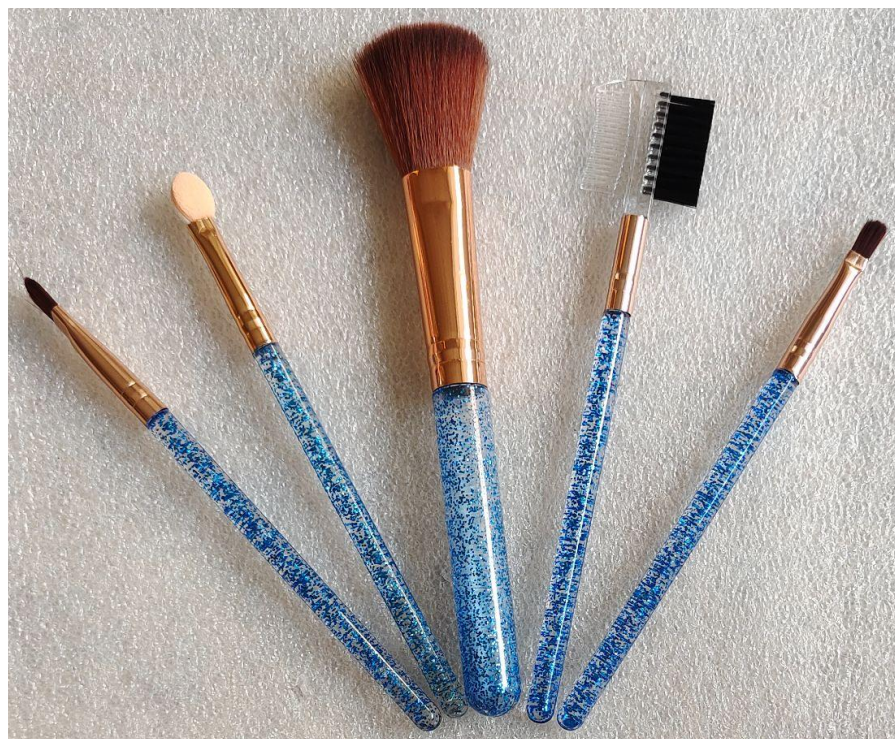

R\$ 1,50

Conjunto C/5 Pincéis para Maquiagem

Ref.: MF-3688

Caixa Master: 240 conj

R\$ 1,23

Novidade!!

**Conjunto C/5
Pincéis para
maquiagem**

Ref.: MF-3701