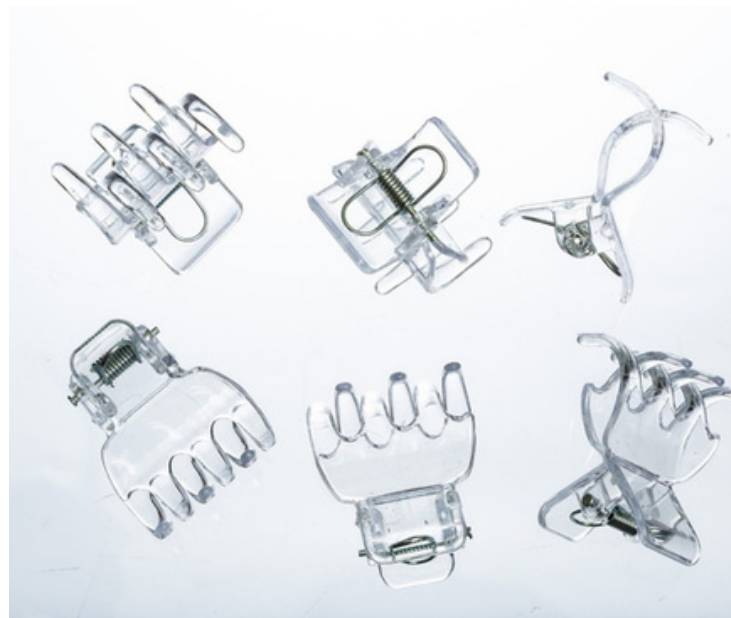

3 dentes M Cristal Transparente MD01CT

Três dentes M Cristal
Transparente - 3,5cm - cartela
com 12 unidades
À vista R$ 11,80
A prazo R$ 13,12