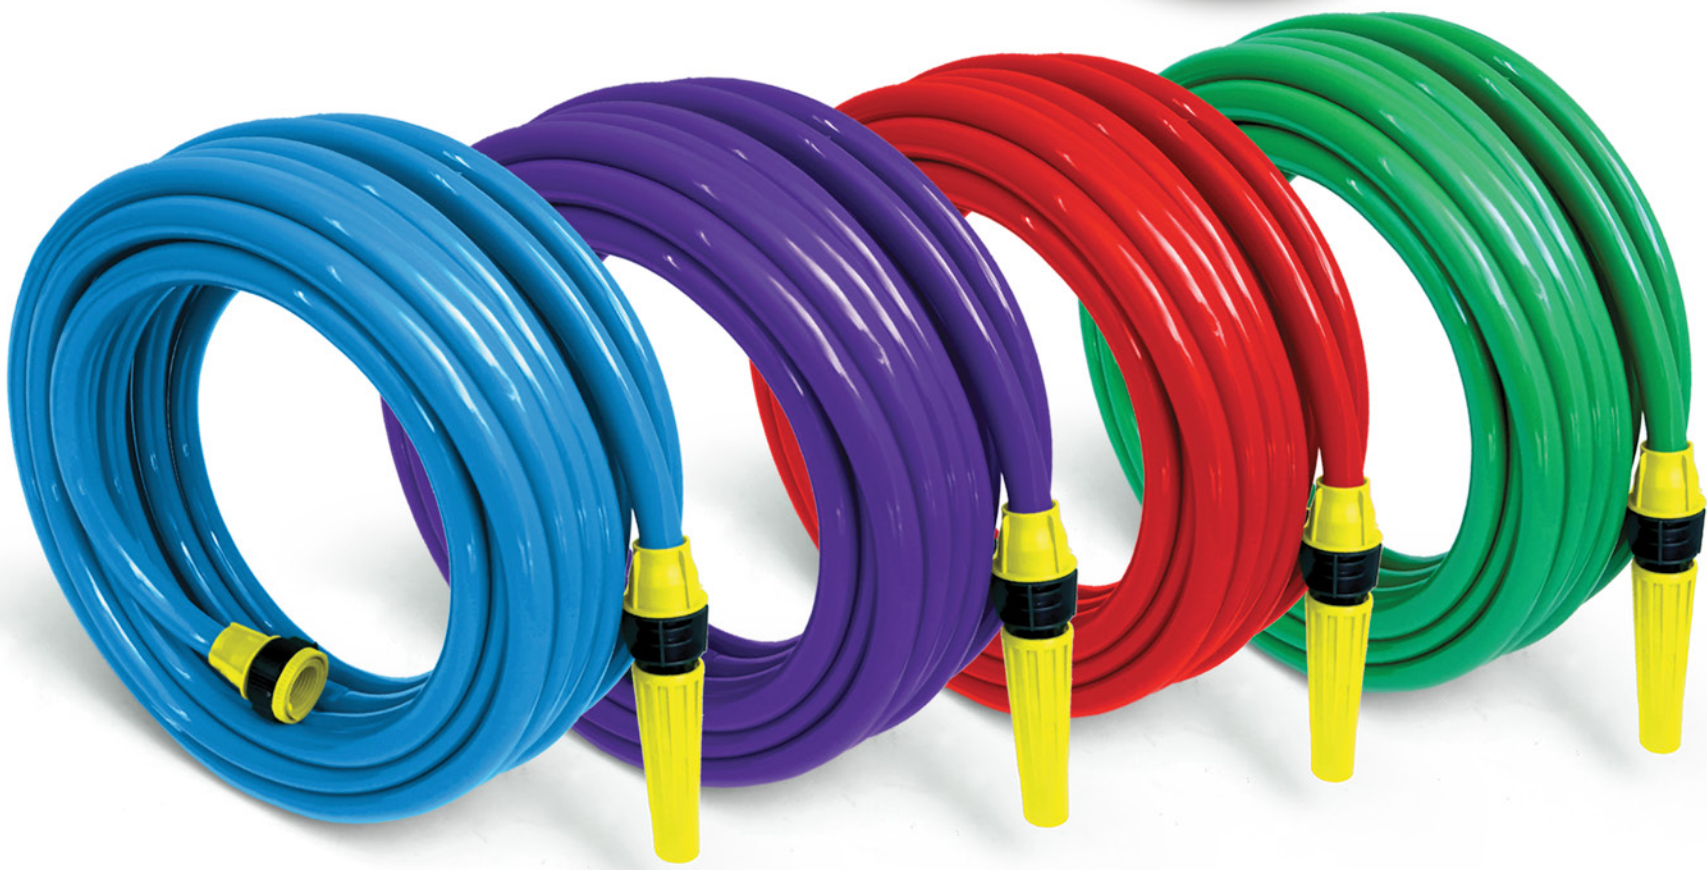

Mangueira tripla camada para uso doméstico. Malha em Nylon, maior resistência a pressão e mais durável.

BLACK FLEX

HOME GARDEN

Código	Bitola	Medida
MR 400	7/16"	10
MR 401	7/16"	15
MR 402	7/16"	20
MR 404	7/16"	30

Super-Flex Mangueira de alto brilho Dupla Camada de cor laranja bem viva, muito prática, resistente e flexível.

Display com 1 e 2 unidades

**HOME
GARDEN**

HOME GARDEN

Código	Bitola	Medida
MR 100	7/16"	10
MR 101	7/16"	15
MR 102	7/16"	20
MR 103	7/16"	25
MR 104	7/16"	30
MR 105	7/16"	50

MANGUEIRA
Duo Color

Camada Dupla em PVC

Duo-Color
Mangueira para uso doméstico de cores bem vivas com Dupla Camada, muito prática econômica e funcional.

Mangueira Pró **SUPER COLOR**

HOME GARDEN

Código	Bitola	Medida
MR 115	1/2" x 2,5	50
MR 116	1/2" x 2,5	100
MR116-1	1/2" x 2,5	200
MR116-2	1/2" x 2,5	300