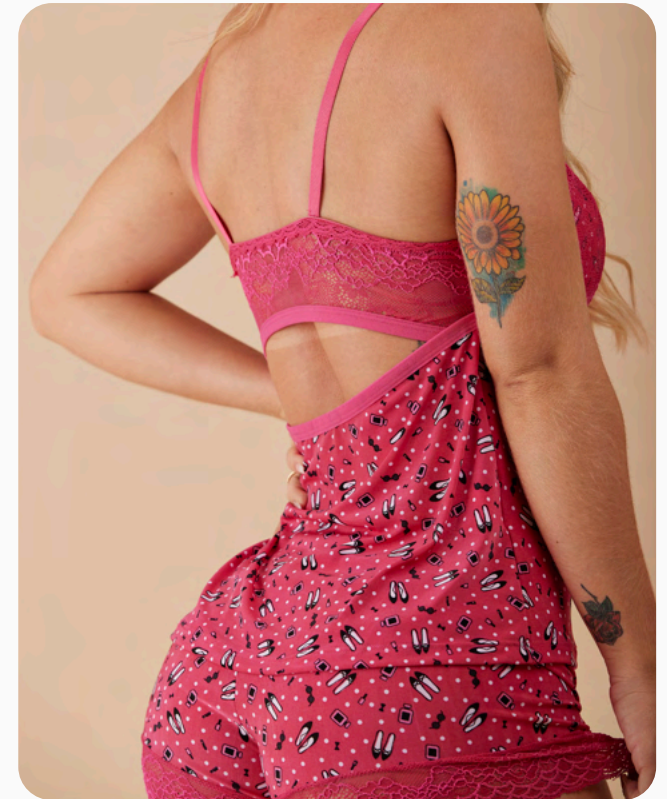

Babydoll

Babydoll em Liganete

REF. 023

Tamanhos: P, M e G
Material: Liganete

MUELLER
moda íntima