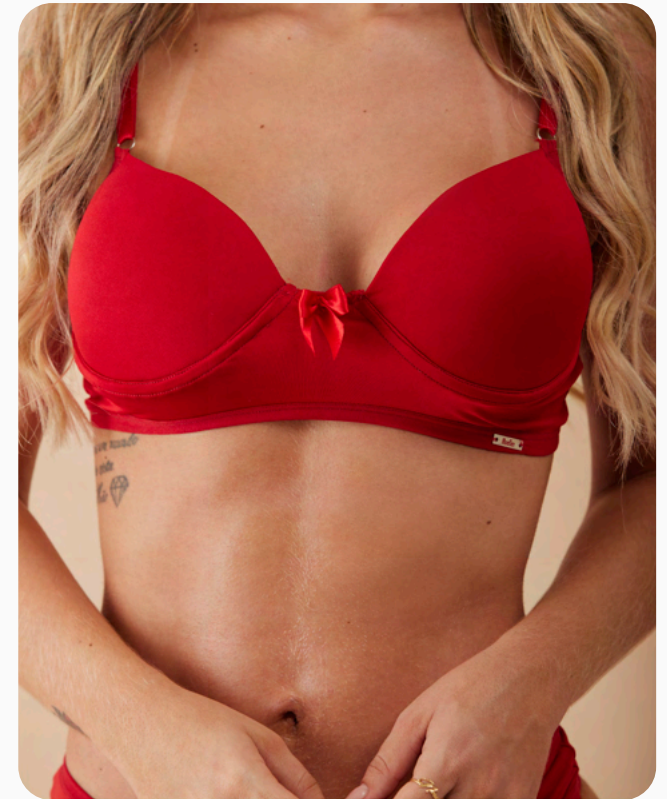

Conjuntos

Conjunto de **Sutiã com Calcinha** Poliéster

REF. 3601

Tamanhos: P, M e G
Material: Poliéster