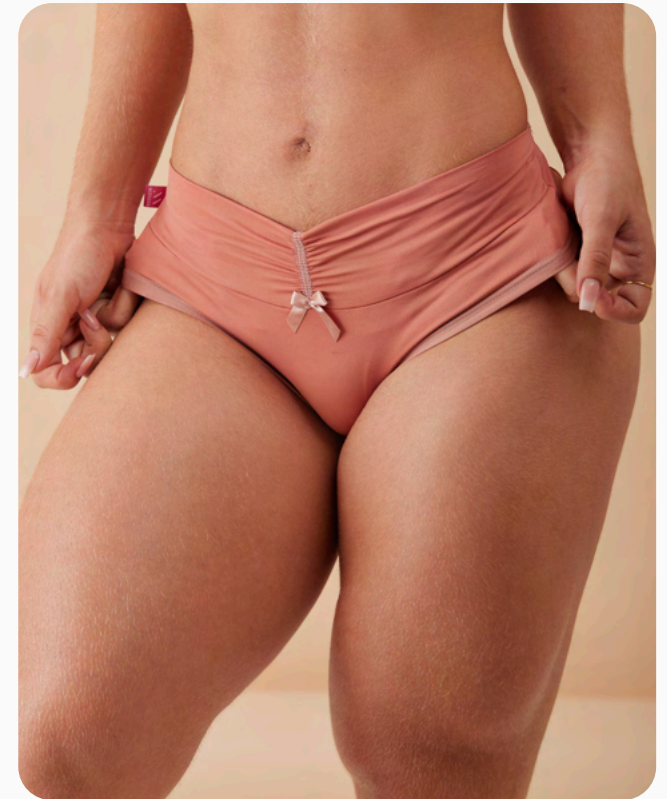

Calcinhas

Calcinha **Micro Fibra**

REF. 1083

Tamanhos: P, M e G
Material: Poliamida