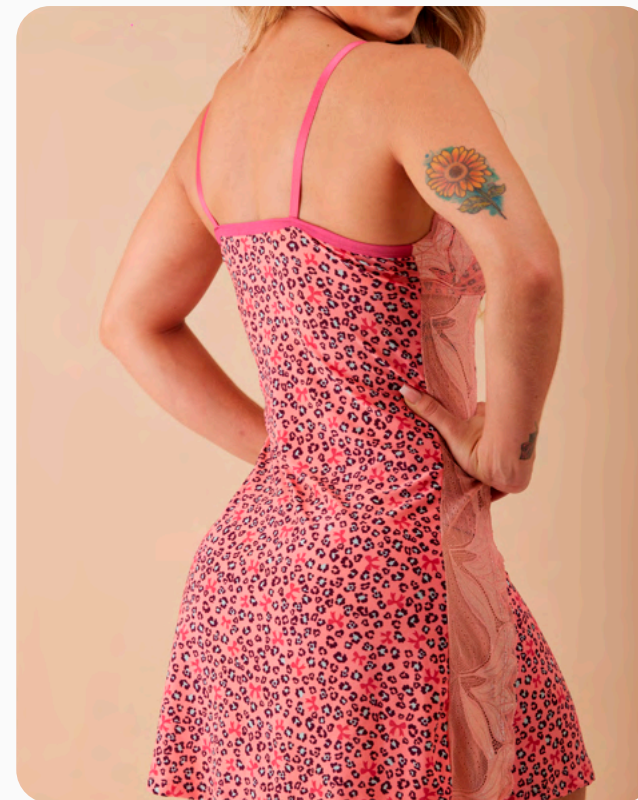

Camisolas

Camisola **em Liganete** c/Renda

REF. 07

Tamanhos: P, M e G

Material: Liganete

MUELLER
moda íntima