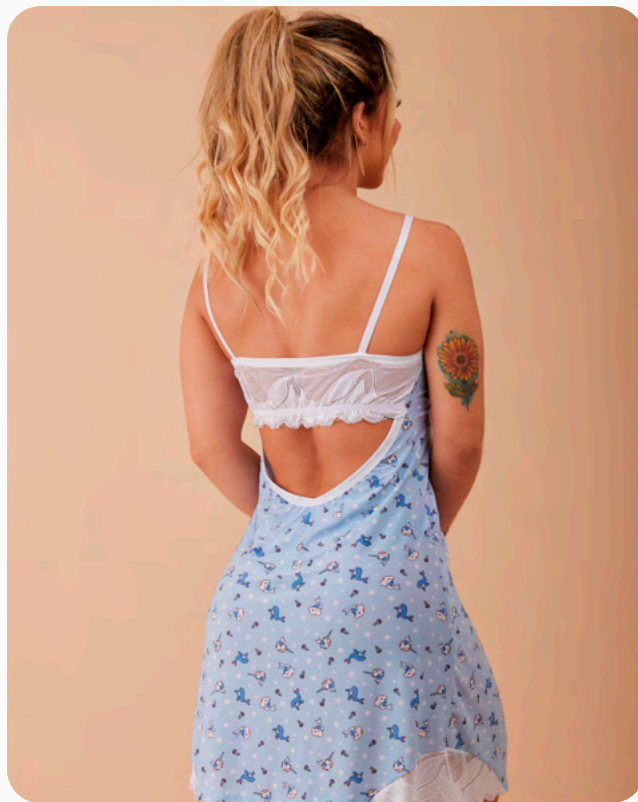

Camisolas

Camisola em Liganete c/Renda

REF. 044

Tamanhos: P, M e G

Material: Liganete

MUELLER
moda íntima