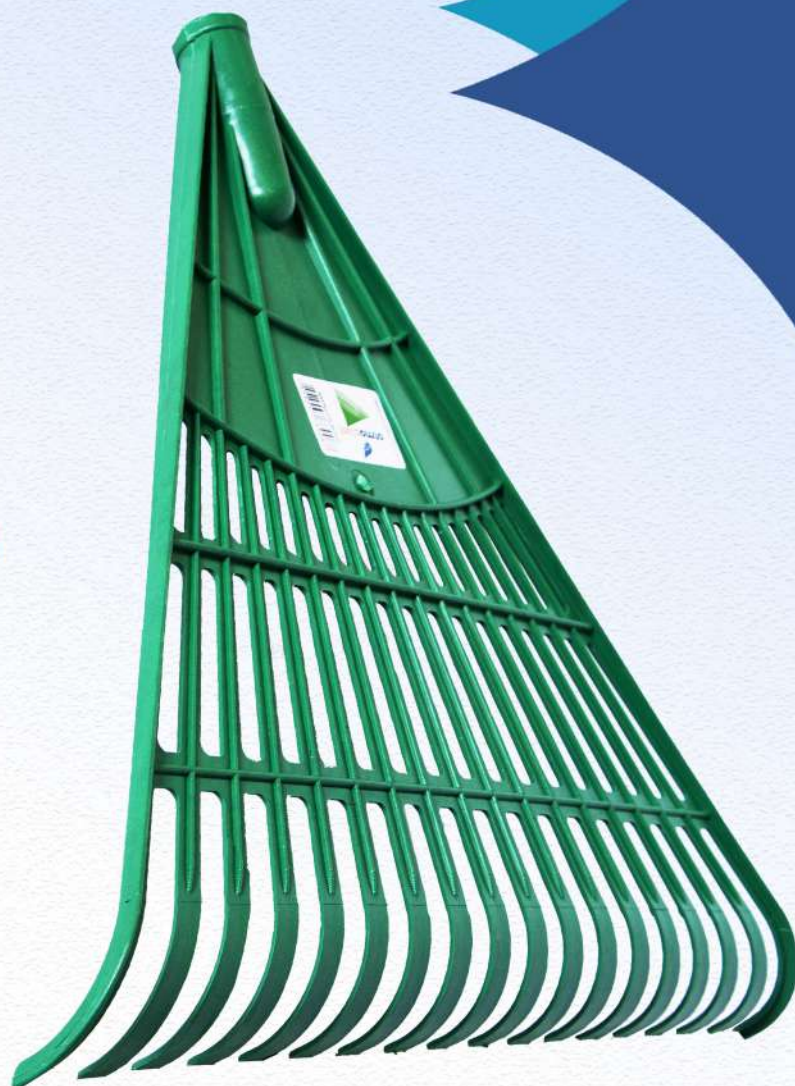

Rastelo Plástico

Ref: RT5050

45cm
Altura

40cm
Largura

Rosca p\ cabo

Ref: RC4444

Pendurico p\ cabo

Ref: PC4445

otmoplast