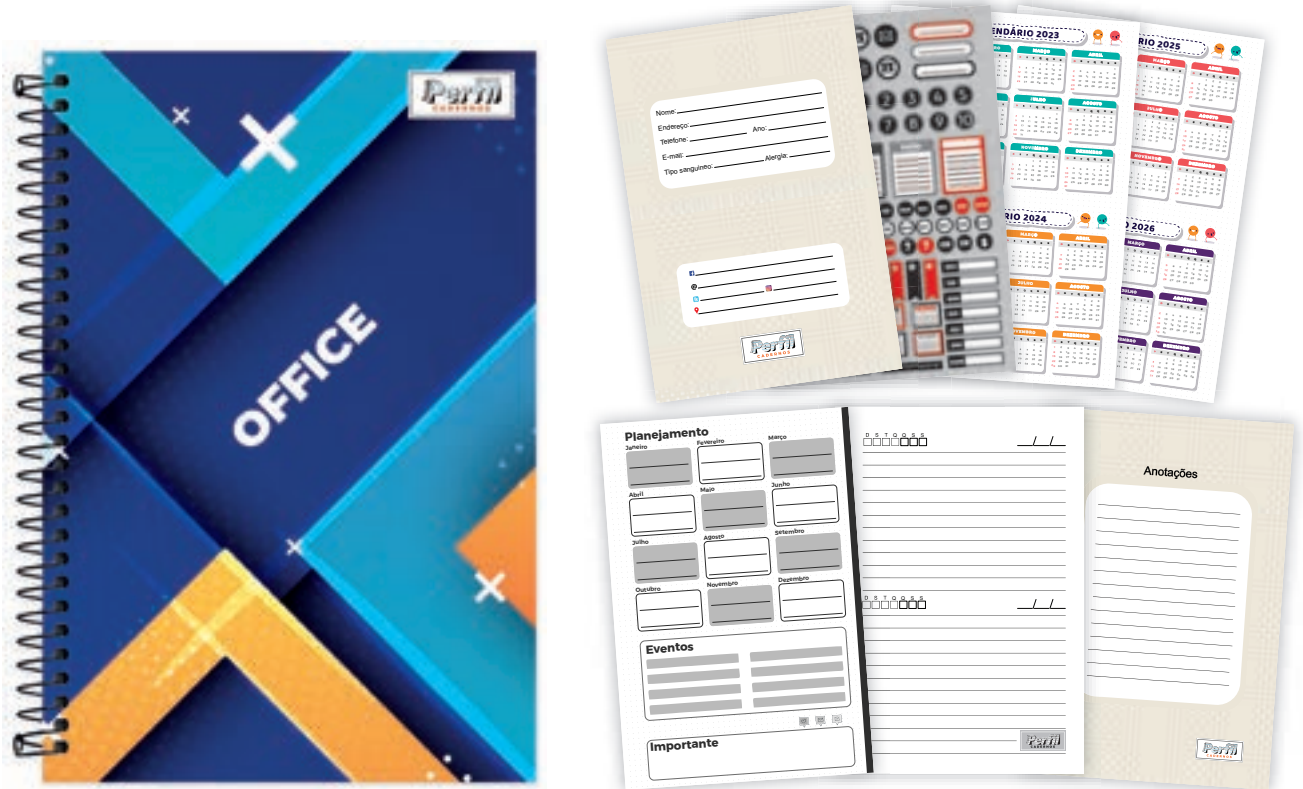

office

Color

**Diferencial linha Office:** Guarda interativa, cartela de adesivos, calendário de quatro anos, página organizadora e miolo permanente.

CÓDIGO CLIENTE	CÓDIGO	MATÉRIAS	FORMATO	FOLHAS	PACOTE	CAIXA
	7908623700013	1	135x200mm	100	4	24

office

Abstrato

**Diferencial linha Office:** Guarda interativa, cartela de adesivos, calendário de quatro anos, página organizadora e miolo permanente.

CÓDIGO CLIENTE	CÓDIGO	MATÉRIAS	FORMATO	FOLHAS	PACOTE	CAIXA
	7908623700020	1	135x200mm	100	4	24