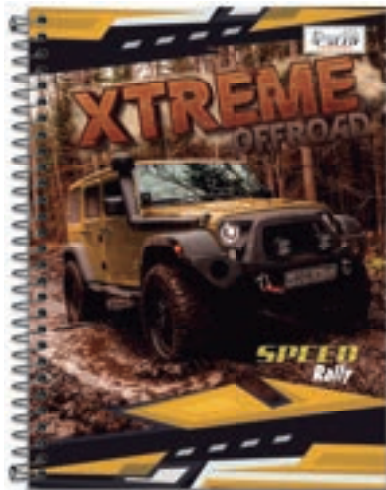

Nome: _____
Endereço: _____
Telefone: _____ Ano: _____
E-mail: _____
Tipo sanguíneo: _____ Alergia: _____

☐ f
☐ e
☐ t
☐ w
☐ p

Perfil
CADERNOS