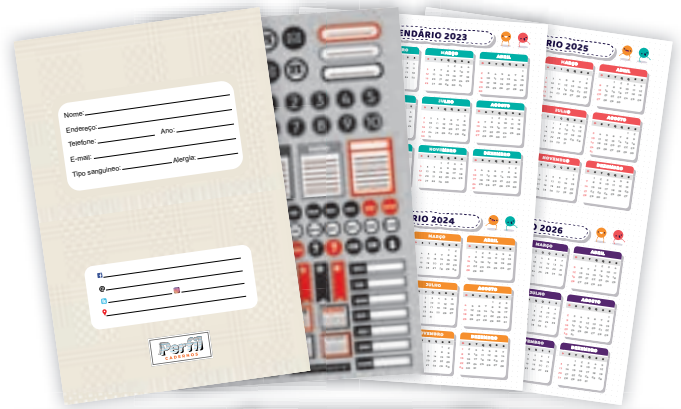

CÓDIGO CLIENTE	CÓDIGO	MATÉRIAS	FORMATO	FOLHAS	PACOTE	CAIXA
	7908623700037	1	135x200mm	100	4	24