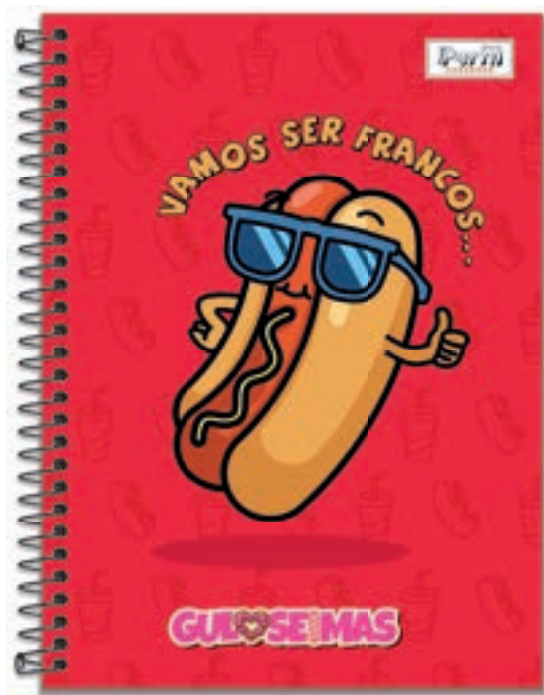

# Fantasy

**Diferencial:** Guarda interativa e miolo personalizado.

CÓDIGO CLIENTE	CÓDIGO	MATÉRIAS	FORMATO	FOLHAS	PACOTE	CAIXA
	7908623700082	1	135x200mm	96	5	40
	7908623700099	1	135x200mm	192	4	24

**Diferencial:** Guarda interativa e miolo personalizado.