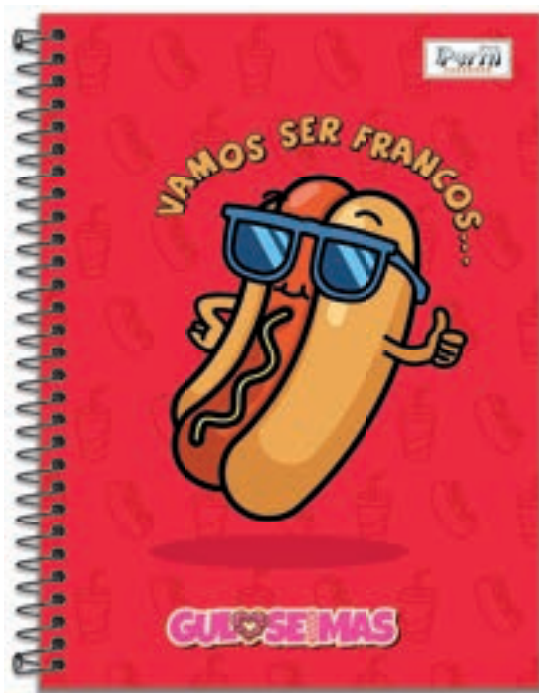

Diferencial: Guarda interativa e miolo personalizado.