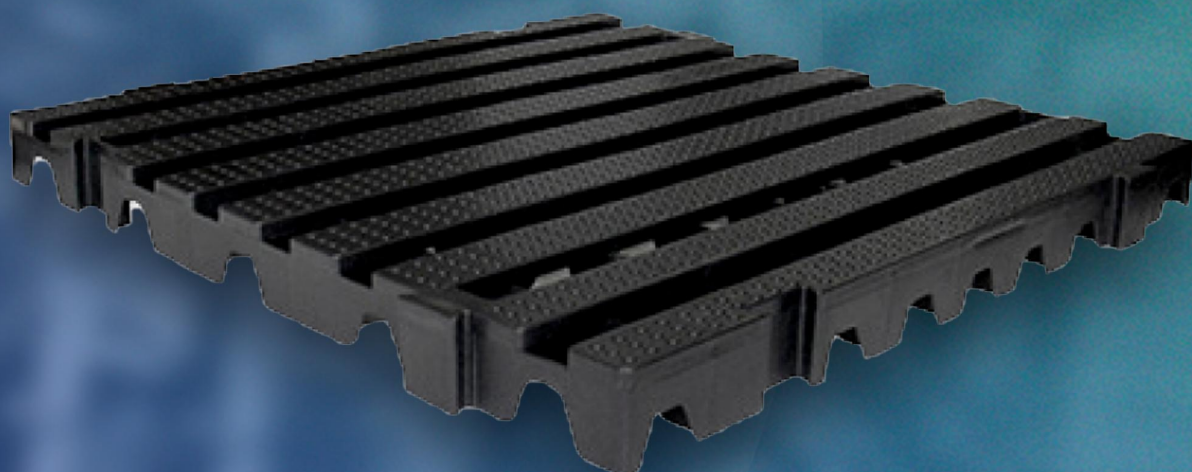

ESTRADO PLÁSTICO

Academias, Pisos para trânsito de pessoas,
Revestimento de baú de caminhões e mais

REF: 10396