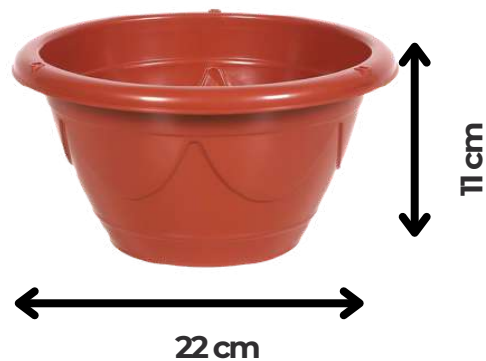

### **PACOTE DE COLHER REFEIÇÃO PRETO PREMIUM**

**Ref: 5960-50PR**

**Dimensões: 16 cm**

**Quantidade por caixa: 20 un.**

**NCM: 3924.10.00**

LANÇAMENTO

**VASO CUIA 21**

Furo c/ tampa