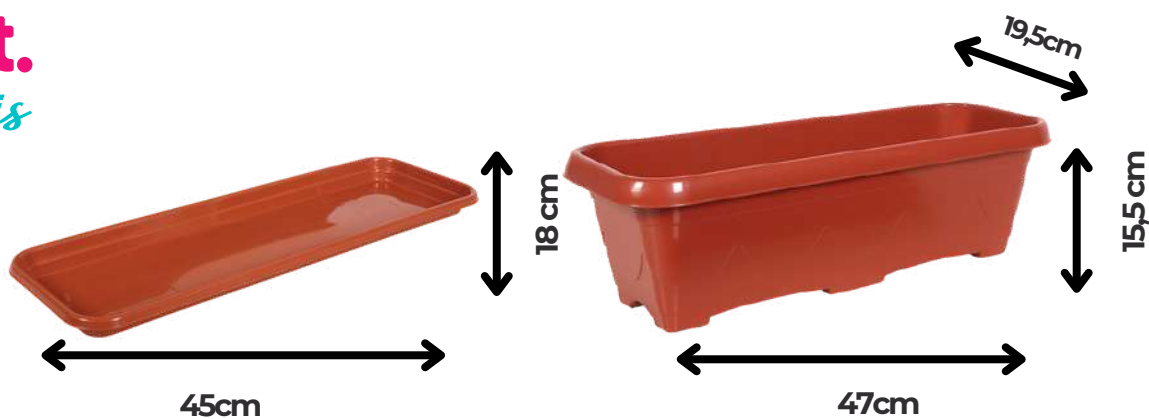

Plastjet.
Você pode mais