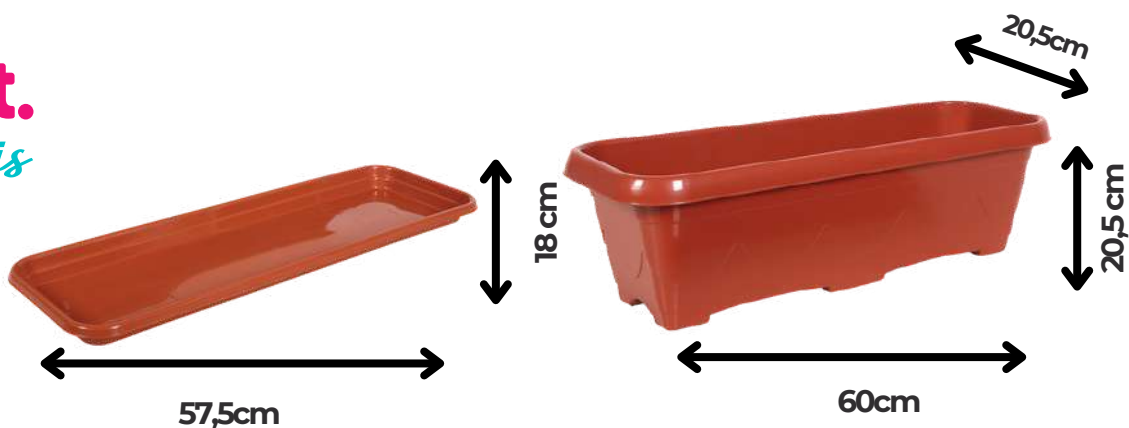

### FLOREIRA N°60

Ref: 1028

Dimensões: 60X20,5X20,5

Quantidade: 24 un.

NCM: 39249000