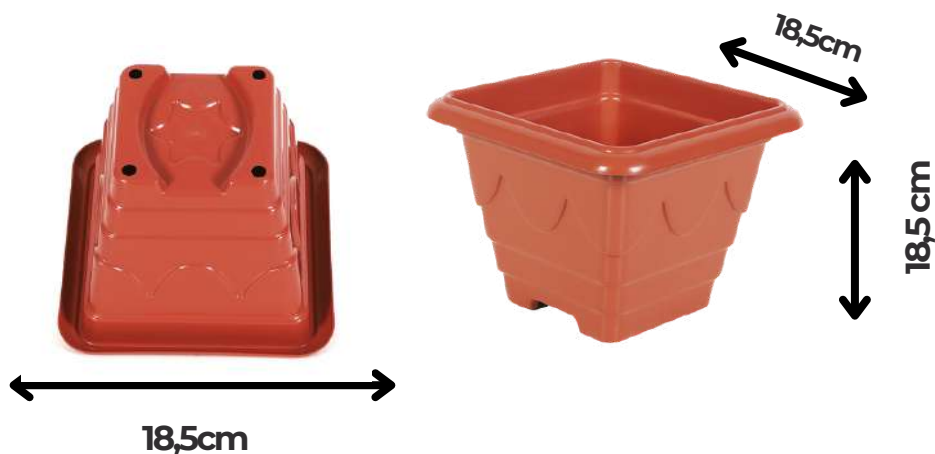

### PRATO N°60

Ref: 0110

Quantidade: 24 uni

NCM: 39249000

COM 6 FUROS NA  
PARTE INFERIOR

LANÇAMENTO

**VASO QUADRADO 15**

**Plastjet.**  
Você pode mais