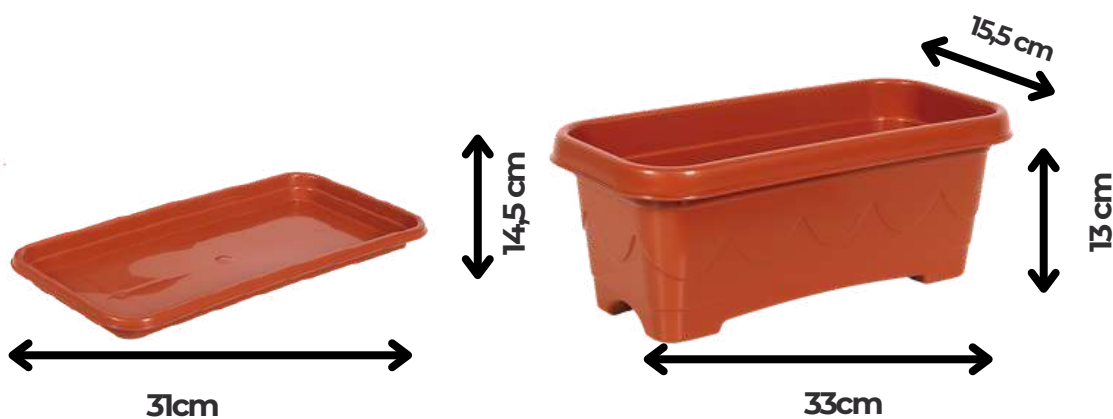

### **VASO DE PAREDE 33**

Ref: 0939

Dimensões: 33,5X17,5

Quantidade: 24 un.

NCM: 39249000

LANÇAMENTO

**FLOREIRA 33**

**Plastjet.**  
*Você pode mais*