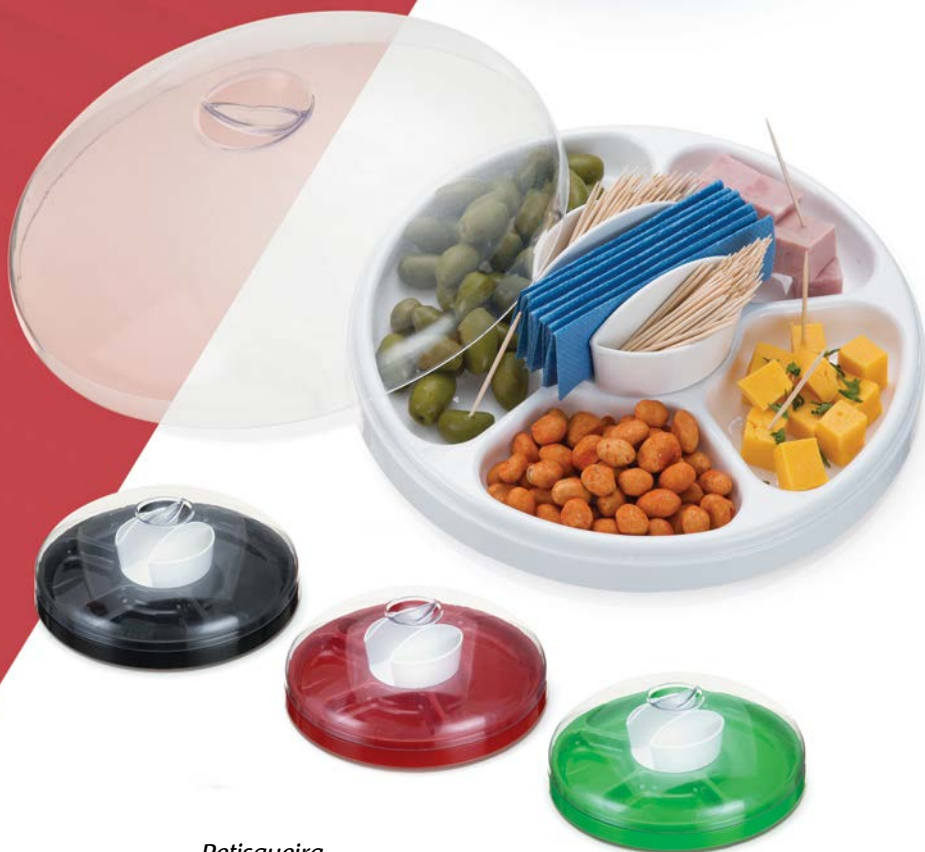

Petisqueira
Cód.: 60
Quant. por Caixa: 06 Peças
*Cores sortidas