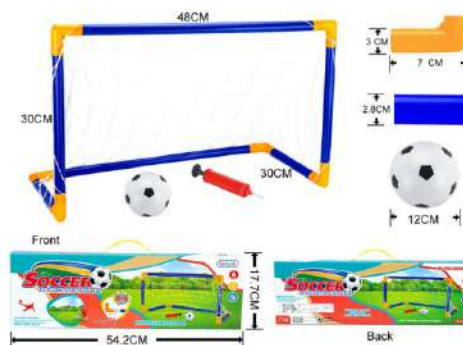

KIT MINI TRAVES 48X30 CM

Código: 1269

Caixa master: 60

Tamanho: 44x17.5x3.5 cm

Material: Plástico

*consultar disponibilidade na tabela de preços