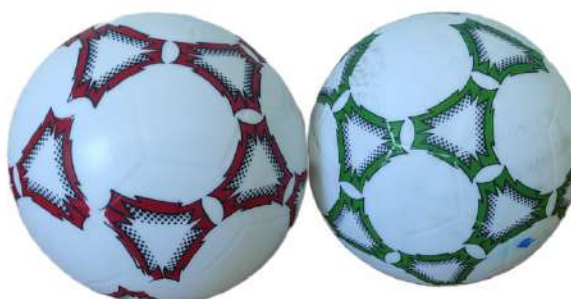

BOLA DE VINIL VÔLEI

Código: BL007

Caixa com 500 unid.

Tamanho:

22 cm de circunferência

Peso: Material: Cores:

45g Vinil 2

Cód. de barras

7898970743033

OBS: Produtos sortidos

PRO

7 898970 743033

*consultar disponibilidade na tabela de preços

BOLA DE VINIL FUTEBOL DEGRADÊ

Código: BL008

Caixa com 500 unid.

Tamanho:

22 cm de circunferência

Peso: Material: Cores:

70g Vinil 2

Cód. de barras

789897073088

OBS: Produtos sortidos

PRO

7 898970 730880

*consultar disponibilidade na tabela de preços

BOLA DE VINIL EMOJI

Código: BL010

Caixa com 500 unid.

Tamanho:

12 cm de circunferência

Peso: Material: Cores:

30g Vinil 4

Cód. de barras

7898970743484

OBS: Produtos sortidos

PRO

7 898970 743484

*consultar disponibilidade na tabela de preços

BORRACHA

BOLA DE BORRACHA FUTEBOL

Código: BL006

Caixa com 300 unid.

Tamanho:

22 cm de circunferência

Peso: Material: Cores:

140g Borracha 2

Cód. de barras

7898970743071

OBS: Produtos sortidos

PRO

7 898970 743071

*consultar disponibilidade na tabela de preços