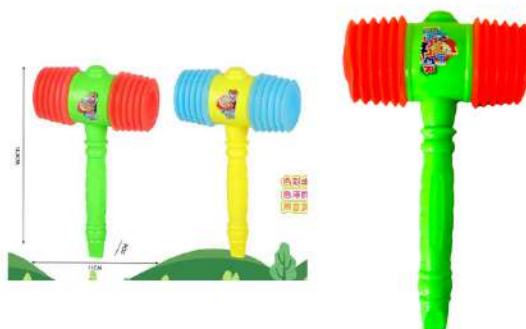

BRINQUEDO MARRETA FUN SORTIDA

Código: 1217

Caixa master: 600

Tamanho: 19x11x4.5 cm

Material: Plástico

*consultar disponibilidade na tabela de preços