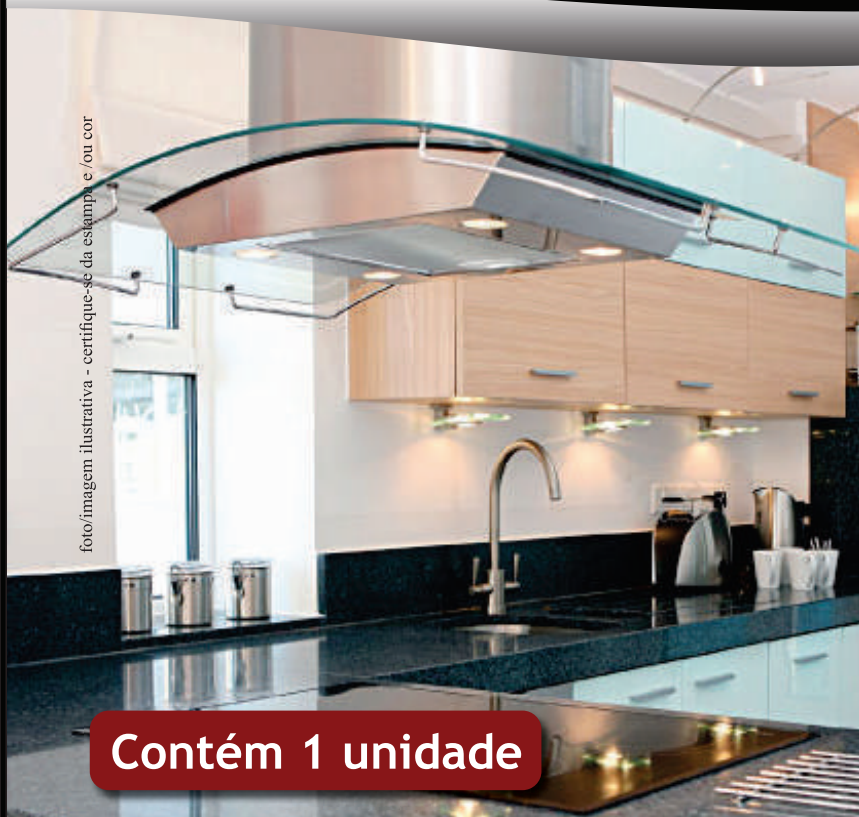

Contém 1 unidade

- Coifas
- Depuradores
- Purificadores
- Ar Condicionado

**Absorve
gordura e fumaça
Menos cheiro
na cozinha**

www.renovaredecorsp.com.br

Medida: 75 cm x 50 cm
Composição:
100% fibra de poliéster
VALIDADE INDETERMINADA