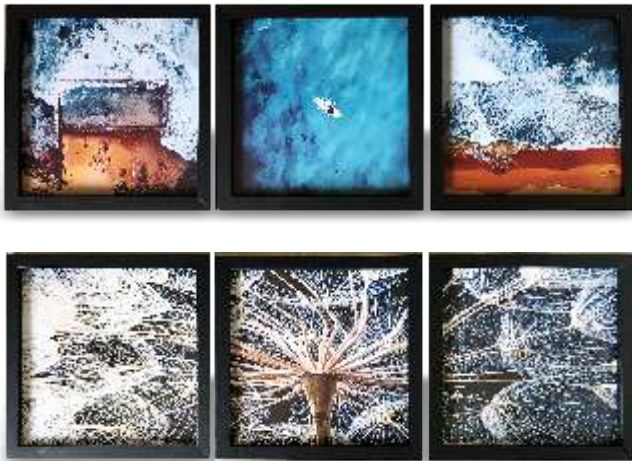

QUADRO CAIXA
60X90 REF
QCX6090
QUANT/CX 5XPÇ

R\$ **62,82**

Produtos para o lar

QUADRO TRIO 3030 NCM 4414.0000

QUADRO TRIO
30X30 REF. QTR3030SV
QUANT/CX 5XPÇ

R\$ 24,80

EPELHO NCM 7009.9200

EPELHO MOLD LARGA 20X40
REF. EML2040 TAM. 20X40 CM
QUANT/CX 10PÇ