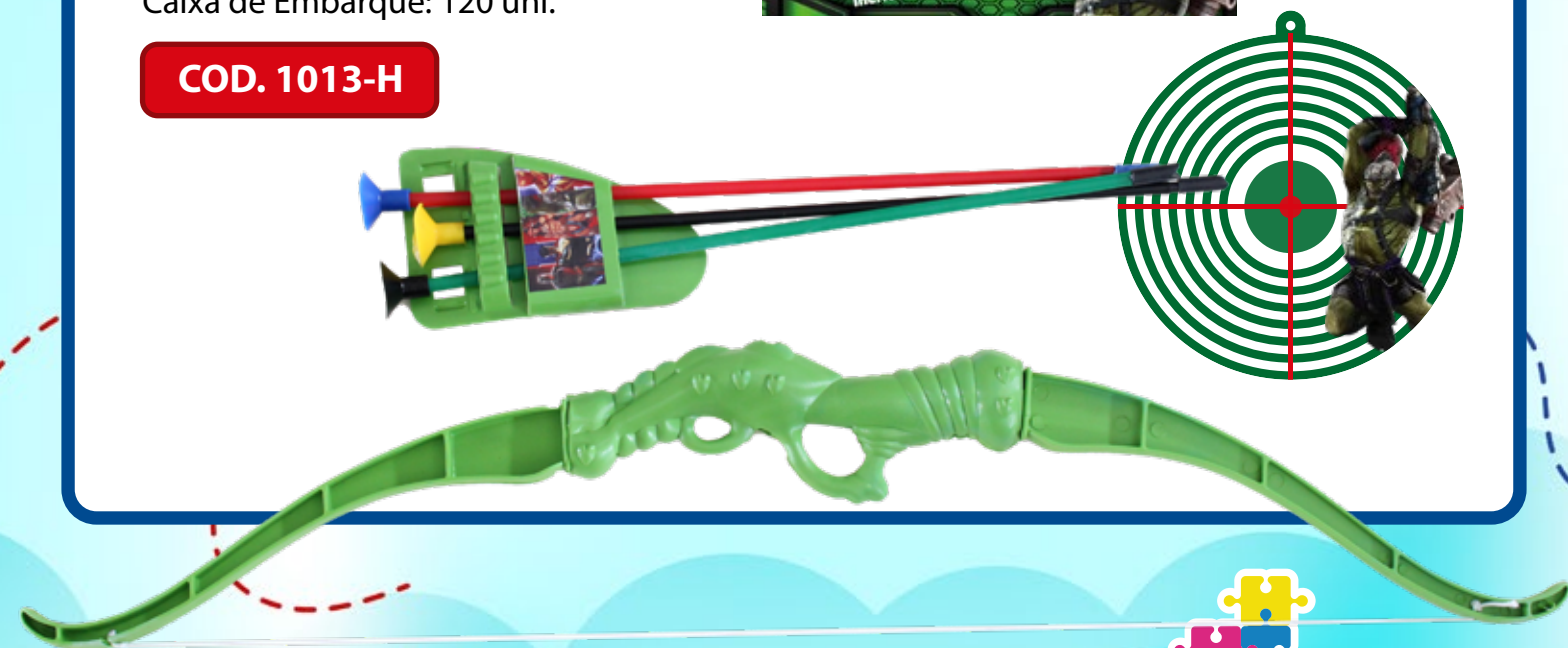

## Super Arqueiros Super Poder

Arco e Flecha

Tamanho: 62cm na Solapa de 20x62cm

Caixa de Embarque: 120 uni.

**COD. 1010-B**

## Super Arqueiros Incrível Força

Arco e Flecha

Tamanho: 62cm na Solapa de 20x62cm

Caixa de Embarque: 120 uni.

**COD. 1013-H**