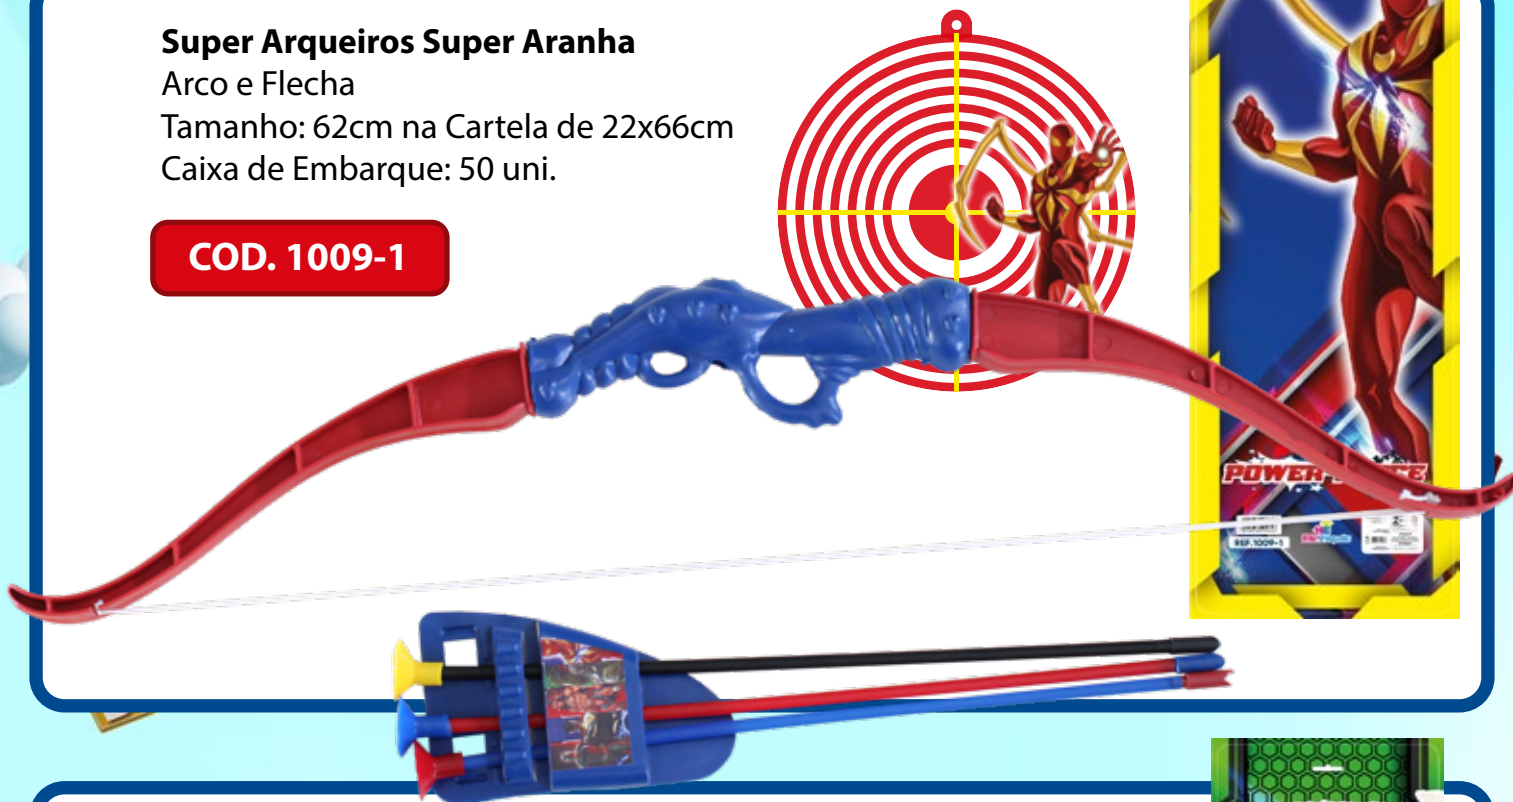

## Super Arqueiros Super Aranha

Arco e Flecha

Tamanho: 62cm na Cartela de 22x66cm

Caixa de Embarque: 50 uni.

**COD. 1009-1**