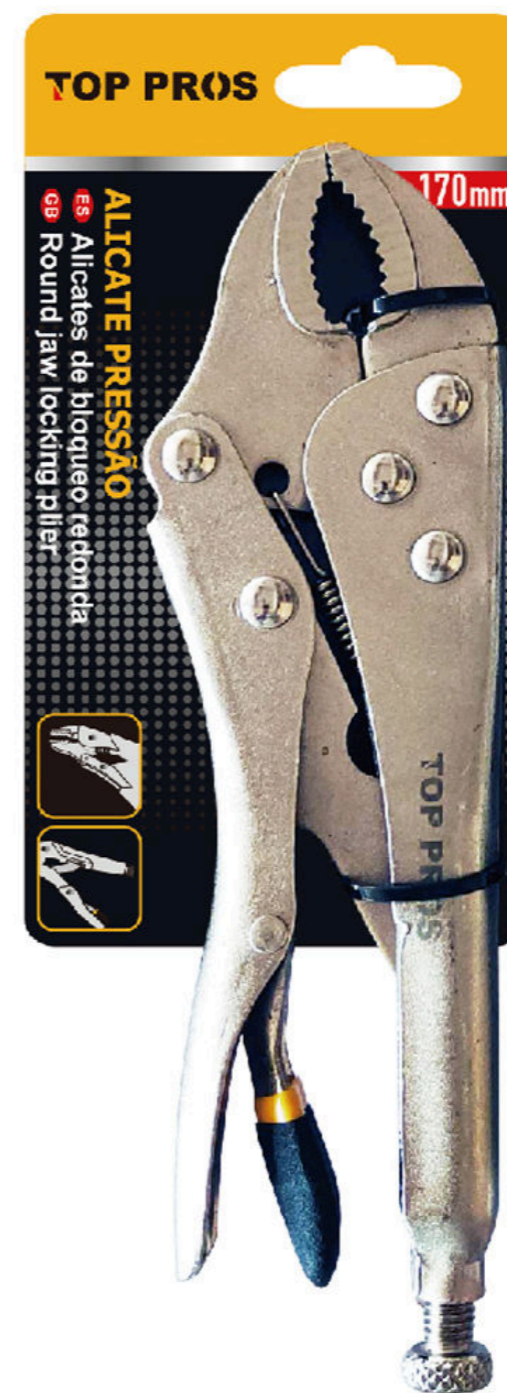

48 PÇ 12 PÇ
CX MASTER CX

TOP4862

ALICATE TORQUÊS 10"

7 898513 848621

48 PÇ 12 PÇ
CX MASTER CX

TOP4863

PT:ALICATE PRESSÃO 7"

7 898513 848638