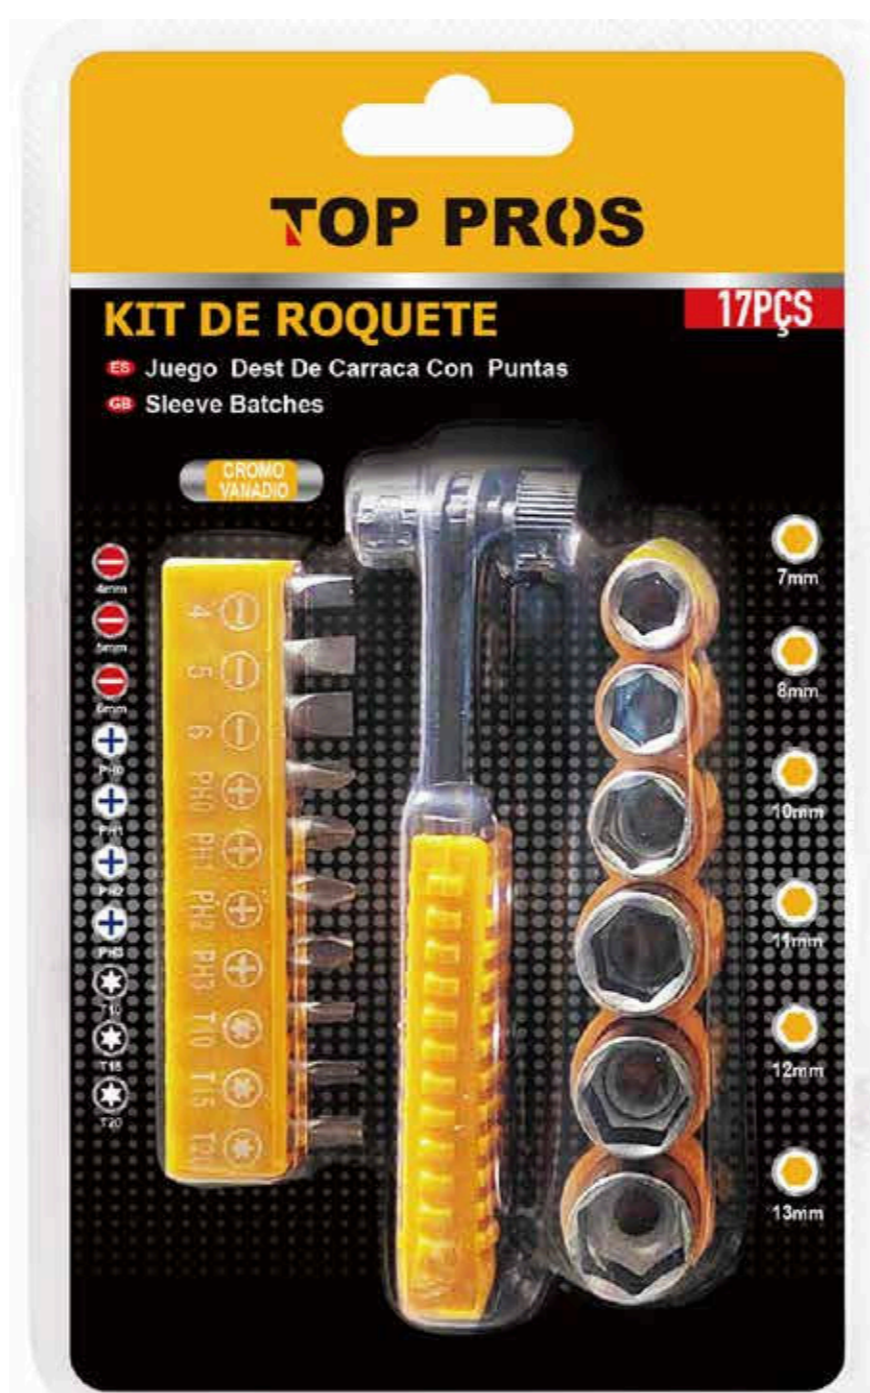

PT:KIT DE PONTAS 50MM

7 898513 849192

288 PÇ CX MASTER 16 PÇ CX

TOP4939

PT:KIT DE ROQUETE 17PCS

7 898513 849390

72 PÇ CX MASTER 12 PÇ CX

TOP4976