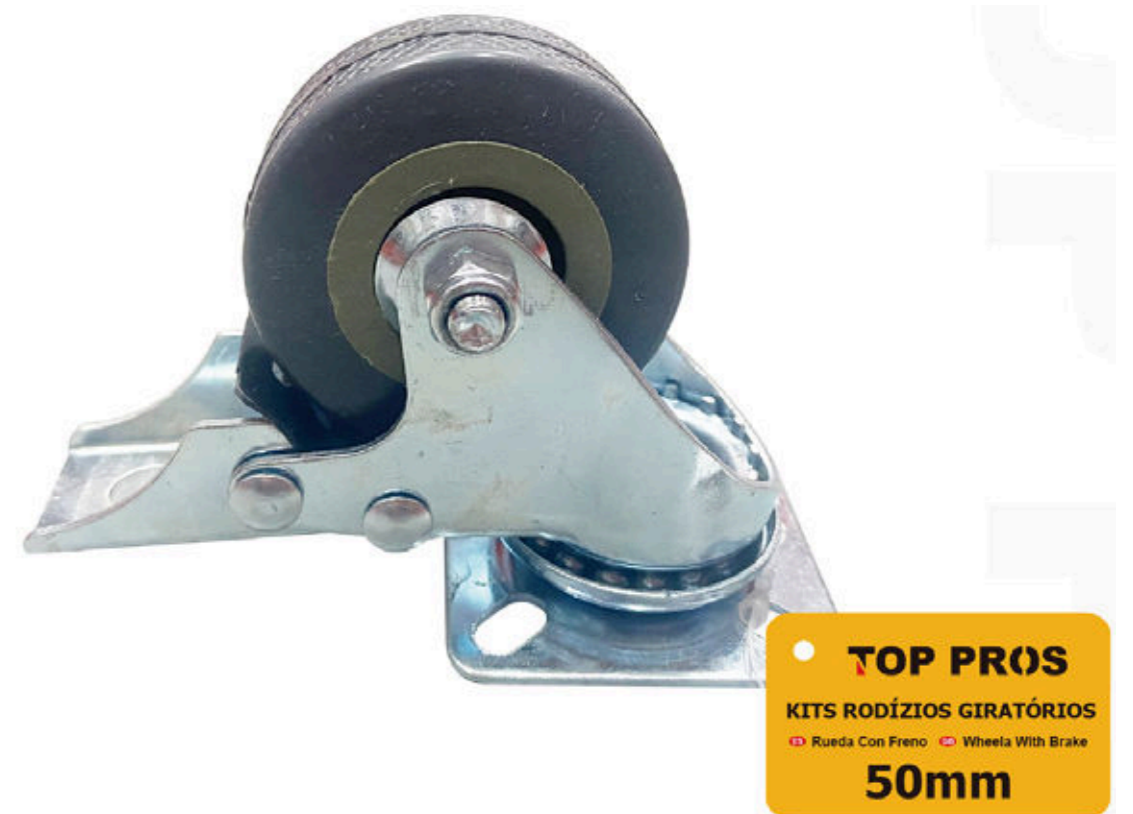

TOP5925

KITS RODÍZIOS GIRATÓRIOS 50MM

96 PÇ CX MASTER
 12PÇ CX

TOP5937

KITS RODÍZIOS GIRATÓRIOS 75MM

72 PÇ CX MASTER
 12 PÇ CX

TOP5941

KITS RODÍZIOS GIRATÓRIOS 50MM