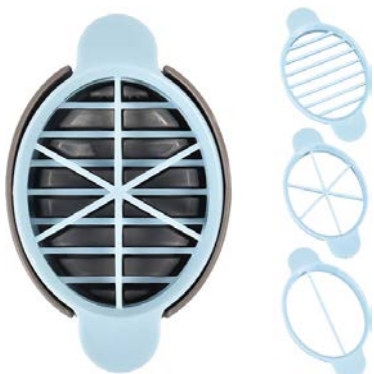

TRC8785 Estoque: Mais de 1000
CORTADOR DE OVOS CJ 3 PCS
CX:72,00 Emb.:
IPI:6,50 **R$ 2,68**

7 898513 887859