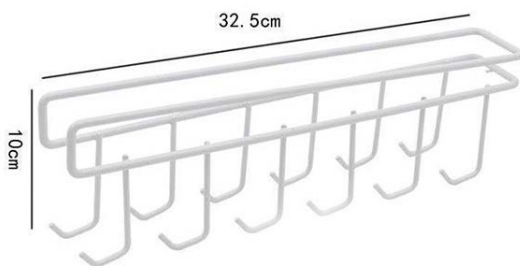

TRC8586 Estoque: Mais de 1000

PORTA XICARAS 32X5X10CM

CX:60,00 Emb.:BLISTER

IPI:6,50 **R$ 6,80**