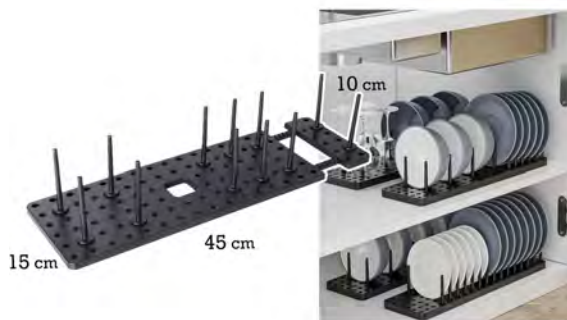

36 x 27 x 20,5 cm

TRC0892 Estoque: Mais de 1000
CAIXA ORGANIZADORA PARA SAPATOS
 CX:24,00 Emb.:SAQUINHO PLASTICO
 IPI:6,50 **R\$ 32,00**

GRUPO: 0001-NOVIDADES

21 x 10 cm

TRC0893 Estoque: Mais de 1000
PAR DE MEIAS ESFOLIANTES 21 X 10 CM

CX:96,00 Emb.:SAQUINHO PLASTICO

IPI:0,00 **R\$ 11,00**

funil 10,7 x 5,5 cm

10,6 x 22,5 cm

TRC0901 Estoque: 291,00
PENEIRA PLAST. COM MISTURADOR

CX:60,00 Emb.:BLISTER

IPI:0,00 **R\$ 21,00**

15 cm 45 cm

TRC0903 Estoque: Mais de 1000
ESCORREDOR DE LOUCAS 45X15X10

CX:60,00 Emb.:SAQUINHO PLASTICO

IPI:6,50 **R\$ 20,00**

19 x 17,3 x 19 cm

TRC0905 Estoque: Mais de 1000
CORTADOR MANUAL 19X17,3X19CM.

CX:24,00 Emb.:CAIXA LITOGRAFADA