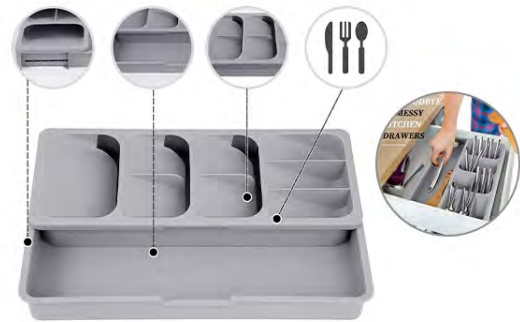

IPI:15,00

R\$ 140,00

7 898513 872107

GRUPO: 0002-REPOSICAO

2 peças

100 ml - 150 ml

TRC0148 Estoque: Mais de 1000
FRASCO SPRAY KT 2PC 100ML E 150ML
 CX:120,00 Emb.:SAQUINHO PLASTICO
 IPI:13,00 **R\$ 7,40**

TRC0402 Estoque: Mais de 1000
ORGANIZADOR DE TALHERES 40X16X5.5CM
 CX:24,00 Emb.:SAQUINHO PLASTICO
 IPI:6,50 **R\$ 37,00**

TRC0586 Estoque: Mais de 1000
FRIGIDEIRA MULTIUSO FUNDO DUPL 33.5X17CM
 CX:24,00 Emb.:CAIXA LITOGRAFADA
 IPI:6,50 **R\$ 37,50**

39,5 x 49,5 cm

TRC8162 Estoque: Mais de 1000
TAPETE CULINARIO C/ MEDIDOR 39.5X49.5CM
 CX:72,00 Emb.:SAQUINHO PLASTICO
 IPI:6,50 **R\$ 7,80**