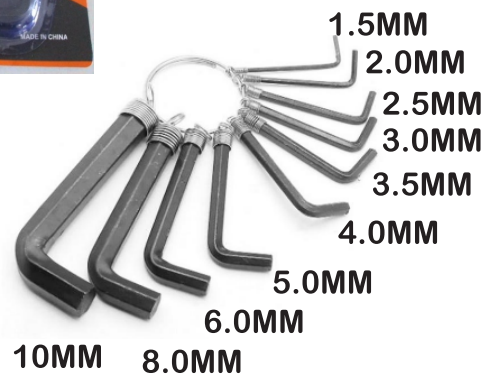

CP: 3593| Emb: 120un

R\$ **10,40**

**136930**

Alicate p/ anel c/ cabo  
revestido (un)

CP: 1761| Emb: 120un

R\$ **11,50**

**145475**

Jogo chave allen  
curta 10pçs (un)