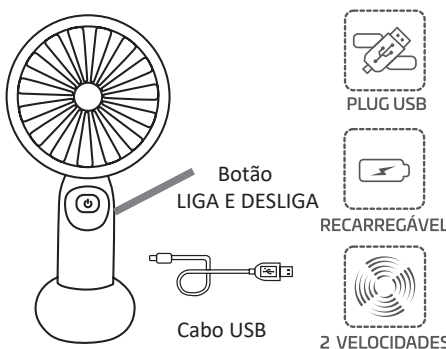

CT2643 Mini Ventilador Portátil Com Base 2 Velocidades Sortido

R$ 12,10

BAIXO

Material: Plástico Medidas: 15X7CM
Múltiplo: 12

Embalagem: Caixa
Qtd. P/ cx: 48
NCM: 84145910
IPI: 3,25% C/ST

CT2642 Mini Ventilador Portátil Com Base 2 Velocidades Candy Sortido

R$ 13,60

INDISPONÍVEL

Material: Plástico Medidas: 18X8CM
Múltiplo: 12

Embalagem: Caixa
Qtd. P/ cx: 48
NCM: 84145910
IPI: 3,25% C/ST

CT2664 Mini Ventilador Portátil Com 3 Velocidades Sortido

R$ 16,10

REGULAR

Material: Plástico Medidas: 16,5X6,5CM
Múltiplo: 12

Embalagem: Caixa
Qtd. P/ cx: 48
NCM: 84145910
IPI: 3,25% C/ST

CT2641 Mini Ventilador Portátil Com Base 2 Velocidades Sortido

R$ 14,30

INDISPONÍVEL

Material: Plástico Medidas: 18,5X9CM
Múltiplo: 12

Embalagem: Caixa
Qtd. P/ cx: 48
NCM: 84145910
IPI: 3,25% C/ST