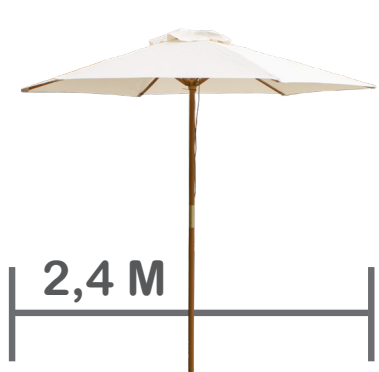

**REGULAR**

Embalagem: Tag  
Qtd. P/ cx: 1  
NCM: 66011000  
IPI: 3,25% S/ST

**CT4101**

**Guarda Sol Ombrelone Azul**

**R\$ 217,80**

Material: Tecido e Metal Medidas: ø 2,4M  
Múltiplo: 0

**REGULAR**

Embalagem: Tag  
Qtd. P/ cx: 1  
NCM: 66011000  
IPI: 3,25% S/ST