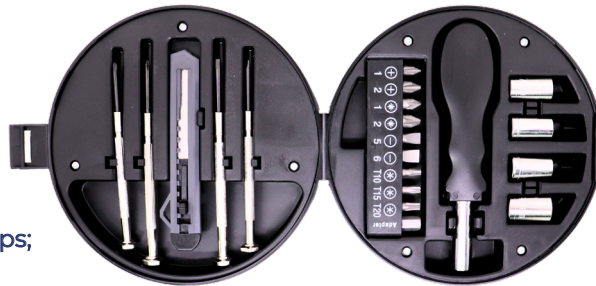

7 908425 522066

Contém:

- 02 Mini Chaves de Fenda;
- 02 Mini Chaves Phillips;
- 01 Estilete;
- 04 Extensores de Bocais: (7 mm, 8 mm, 9 mm e 10 mm);
- Chave Canhão;
- Conjunto 10 pontas: (04 Chaves Phillips, 02 Chaves de Fenda, 03 Chaves Torx e 01 Adaptador);

Extensores

7 mm 8 mm 9 mm 10 mm

Adaptador

Mini Chave de Fenda

- ⊕ 2 mm
- ⊕ 2.4 mm
- ⊖ 2 mm
- ⊖ 2.4 mm

Chave de Fenda

⊕ 1	⊖ 6
⊕ 2	* T10
* 1	* T15
* 2	* T20
⊖ 5