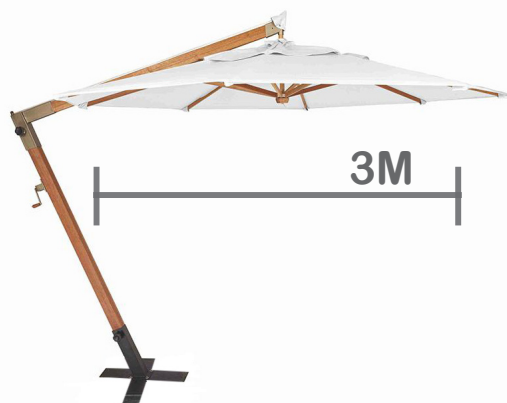

R\$ 437,80

Material: Tecido e Metal  
Múltiplo: 0

Medidas: ø 3M

REGULAR

ABERTURA  
POR MANIVELA

Embalagem: Tag  
Qtd. P/ cx: 1  
NCM: 66011000  
IPI: 3,25% S/ST

**CT4266**

Guarda Sol Ombrelone Base Cruzada Sortido