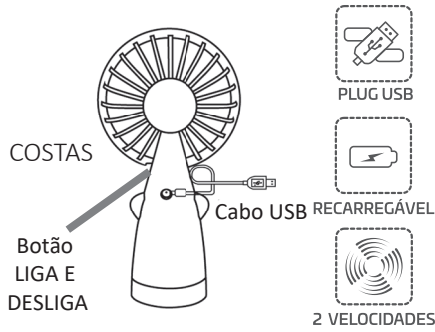

**CT4329**

Raquete Mata Mosquito Sortido

R\$ 19,30

Material: HIPS Medidas: 52X21CM  
Múltiplo: 12

REGULAR

**3500V**

Embalagem: Solapa  
Qtd. P/ cx: 60  
NCM: 85437020  
IPI: 6,5% S/ST

**CT2643** Mini Ventilador Portátil Com Base 2 Velocidades Sortido