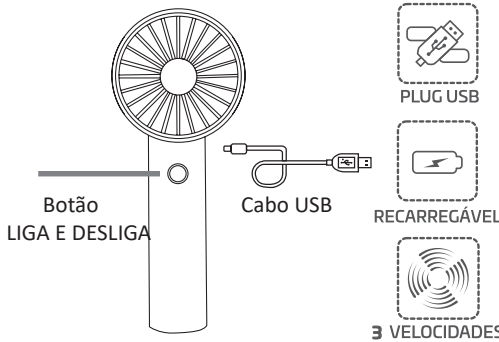

CT2643 Mini Ventilador Portátil Com Base 2 Velocidades Sortido

R$ 12,10

BAIXO

Material: Plástico Medidas: 15X7CM
Múltiplo: 12

Embalagem: Caixa
Qtd. P/ cx: 48
NCM: 84145910
IPI: 3,25% C/ST

CT2642 Mini Ventilador Portátil Com Base 2 Velocidades Candy Sortido

R$ 13,60

INDISPONÍVEL

Material: Plástico Medidas: 18X8CM
Múltiplo: 12

Embalagem: Caixa
Qtd. P/ cx: 48
NCM: 84145910
IPI: 3,25% C/ST

CT2664 Mini Ventilador Portátil Com 3 Velocidades Sortido

R$ 16,10

REGULAR

Material: Plástico Medidas: 16,5X6,5CM
Múltiplo: 12

Embalagem: Caixa
Qtd. P/ cx: 48
NCM: 84145910
IPI: 3,25% C/ST

CT2641 Mini Ventilador Portátil Com Base 2 Velocidades Sortido

R$ 14,30

INDISPONÍVEL

Material: Plástico Medidas: 18,5X9CM
Múltiplo: 12

Embalagem: Caixa
Qtd. P/ cx: 48
NCM: 84145910
IPI: 3,25% C/ST