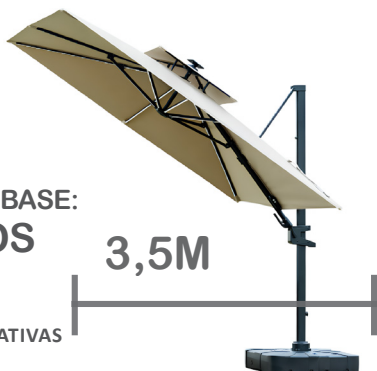

\*IMAGENS MERAMENTE ILUSTRATIVAS

**CT4263**

**R\$ 3.100,00**

**REGULAR**

**Kit Guarda-Sol Ombrelone Romano Base Quadrada Bege**

Material: Madeira, Ferro e Poliéster

Medidas: 3,5M Múltiplo: 0

ABERTURA  
POR MANIVELA