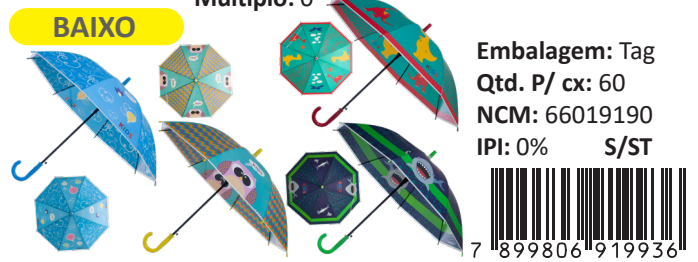

CO20044 Guarda-Chuva Infantil Atm Desenhos
R$ 10,80 Material: Poliéster Medidas: CABO: 66CM
BAIXO Múltiplo: 0