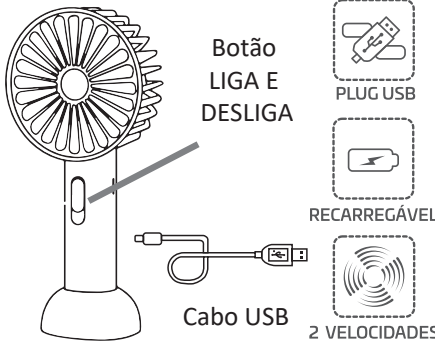

CT2643 Mini Ventilador Portátil Com Base 2 Velocidades Sortido

R$ 12,10

BAIXO

Material: Plástico Medidas: 15X7CM
Múltiplo: 12

Embalagem: Caixa
Qtd. P/ cx: 48
NCM: 84145910
IPI: 3,25% C/ST

CT2642 Mini Ventilador Portátil Com Base 2 Velocidades Candy Sortido

R$ 13,60

INDISPONÍVEL

Material: Plástico Medidas: 18X8CM
Múltiplo: 12

Embalagem: Caixa
Qtd. P/ cx: 48
NCM: 84145910
IPI: 3,25% C/ST

CT2664 Mini Ventilador Portátil Com 3 Velocidades Sortido

R$ 16,10

REGULAR

Material: Plástico Medidas: 16,5X6,5CM
Múltiplo: 12

Embalagem: Caixa
Qtd. P/ cx: 48
NCM: 84145910
IPI: 3,25% C/ST

CT2641 Mini Ventilador Portátil Com Base 2 Velocidades Sortido

R$ 14,30

INDISPONÍVEL

Material: Plástico Medidas: 18,5X9CM
Múltiplo: 12

Embalagem: Caixa
Qtd. P/ cx: 48
NCM: 84145910
IPI: 3,25% C/ST