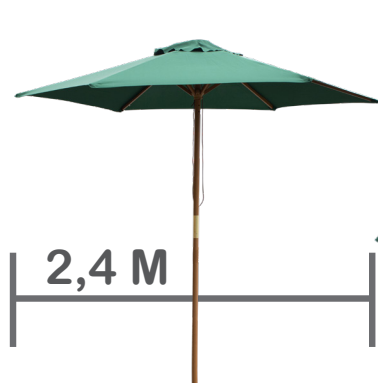

CT4168 Ombrelone Em Madeira Verde

R$ 206,80

Material: Tecido e Madeira
Medidas: ø 2,4M

Múltiplo: 0

REGULAR

Embalagem: Tag
Qtd. P/ cx: 1
NCM: 66011000
IPI: 3,25% S/ST