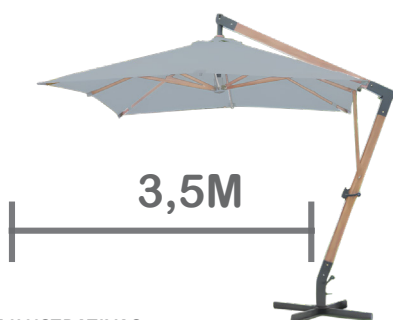

**Kit Guarda-Sol Ombrelone Base Cruzada Bege**

Material: Madeira, Ferro e Poliéster

Medidas: 3,5M Múltiplo: 0

ABERTURA  
POR MANIVELA

Embalagem: Tag

Qtd. P/ cx: 2

NCM: 66011000

IPI: 3,25% S/ST

3,5M

\*IMAGENS MERAMENTE ILUSTRATIVAS

**CT4265-C**

**R\$ 4.500,00**

**REGULAR**

**Kit Guarda-Sol Ombrelone Base Cruzada Cinza**

Material: Madeira, Ferro e Poliéster

Medidas: 3,5M Múltiplo: 0