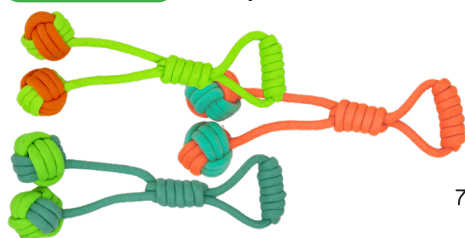

REGULAR

Embalagem: Tag  
Qtd. P/ cx: 96  
NCM: 63079090  
IPI: 0% S/ST

**CT8238** Brinquedo Corda Puxador Para Cães

R\$ 11,80

Sortido

Material: Corda Medidas: 32CM

REGULAR

Múltiplo: 12

Embalagem: Tag  
Qtd. P/ cx: 96  
NCM: 63079090  
IPI: 0% S/ST

**CT8239** Brinquedo Corda Halter Para Cães

R\$ 9,60

Material: Corda Medidas: 18CM

Múltiplo: 12

REGULAR

Embalagem: Tag  
Qtd. P/ cx: 96  
NCM: 63079090  
IPI: 0% S/ST