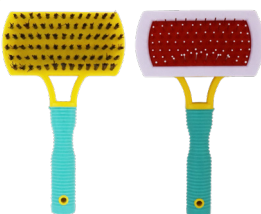

RASQUEADEIRAS

CT8076

Rasqueadeira Com Escova

R$ 7,20

Material: PP e Aço Inox **Medidas:** 17X10CM **Múltiplo:** 12

REGULAR