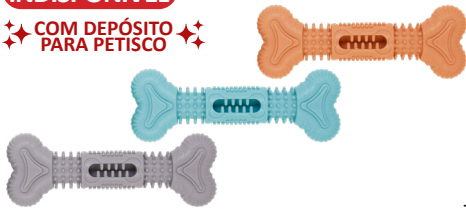

Embalagem: Tag
Qtd. P/ cx: 96
NCM: 39269090
IPI: 9,75% S/ST

CT8034

Pasta de Dente Com Depósito Para Petisco Sortido

R$ 6,20

Material: TPR Medidas: 14X2,8CM
Múltiplo: 12

REGULAR

BLACK
TTBRASIL