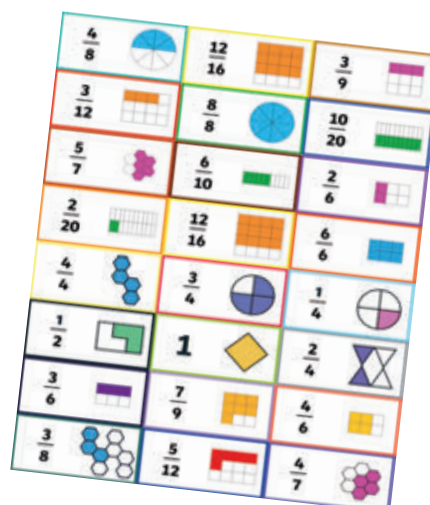

Encontre as Frações

Dimensões: 4,5 x 22,5 x 18cm comprimento x largura x altura	Idade +4	Material MDF Adesivado	Peças 48	Cx. Master 20	Ref. 4536
	Desenvolve: coordenação motora concentração raciocínio lógico			7 908114 402495