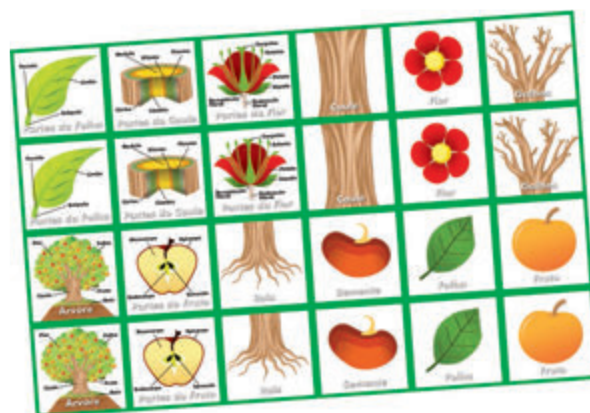

Conhecendo as Partes da Árvore

Dimensões: 4,5 x 22,5 x 18cm comprimento x largura x altura	Idade +3	Material MDF	Peças 24	Cx. Master 20	Ref. 4142
	Desenvolve: atenção percepção visual memória			7 908114 401368