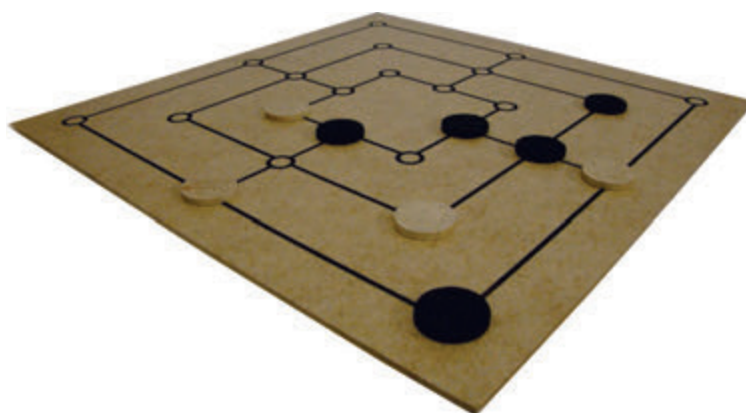

Trilha

Dimensões: 2,8 x 28 x 27cm comprimento x largura x altura	Idade +4	Material MDF E.V.A	Peças 19	Cx. Master 20	Ref. 3113
	Desenvolve: paciência concentração raciocínio lógico			 7 908114 400910