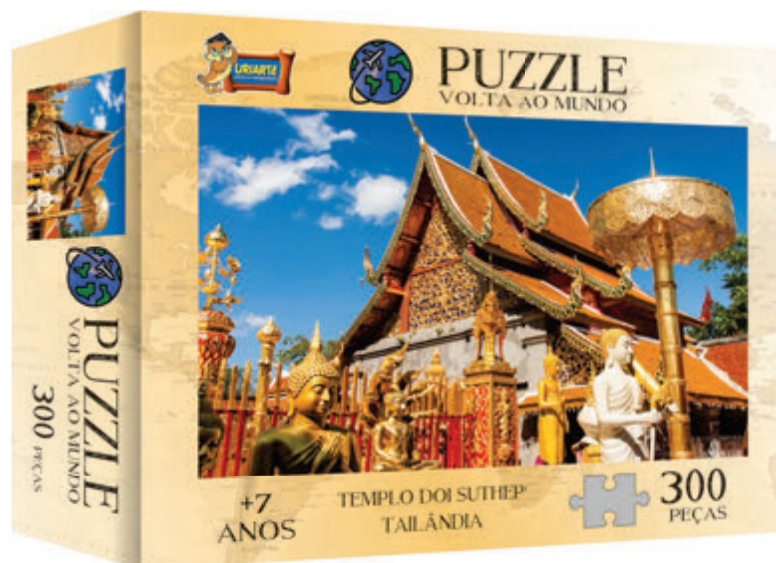

Puzzle 300 peças

Tailândia

Dimensões: 6,5 x 30,5 x 23,5cm comprimento x largura x altura	Idade +7	Material PAPEL CARTÃO	Peças 300	Cx. Master 10	Ref. 4170
	Formato 48x38	Desenvolve: paciência concentração raciocínio lógico	7 908114 401580