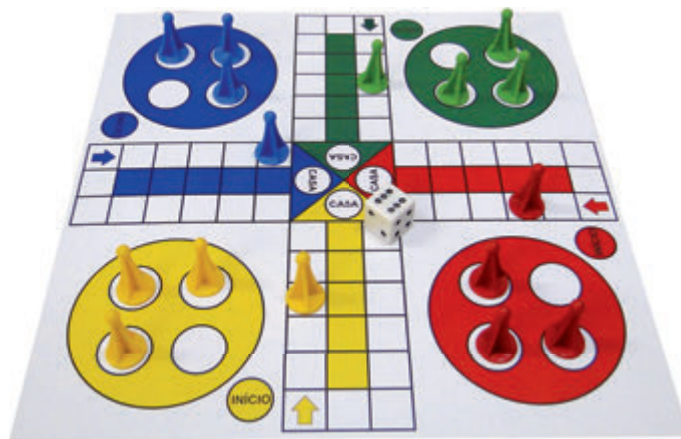

Ludo

Dimensões: 2,8 x 28 x 27cm comprimento x largura x altura	Idade +5	Material PAPEL E.V.A.	Peças 18	Cx. Master 20	Ref. 3975
	Desenvolve: paciência concentração raciocínio lógico		7 908114 400569