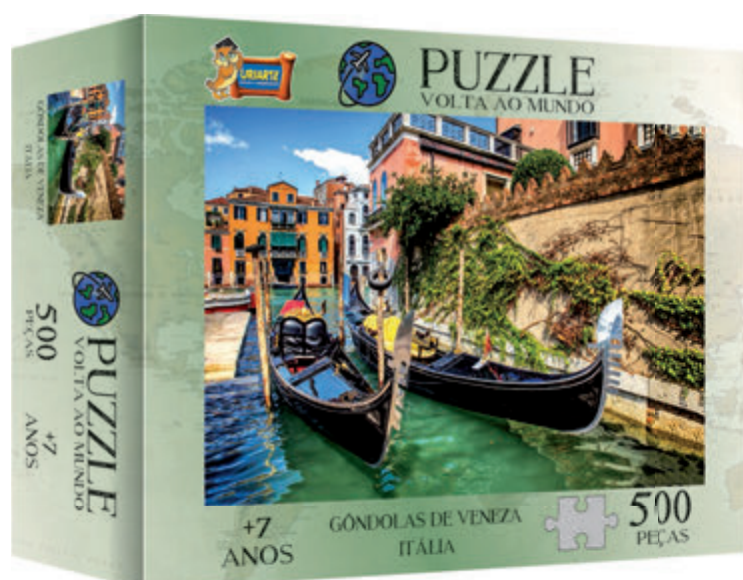

Itália

Dimensões: 6,5 x 30,5 x 23,5cm comprimento x largura x altura	Idade +7	Material PAPEL CARTÃO	Peças 500	Cx. Master 10	Ref. 4367
	Formato 48x38	Desenvolve: paciência concentração raciocínio lógico	7 908114 402099