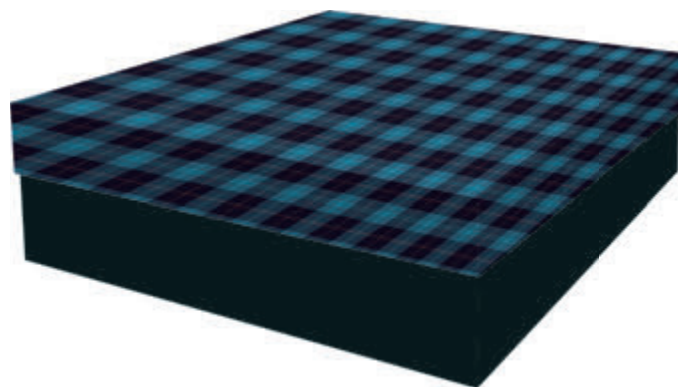

02 - Ref 21091
CB: 789845512142-4