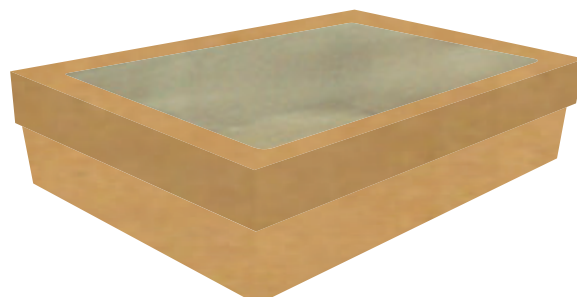

01- Ref 21384
CB: 789845512435-7

02- **Com visor** Ref 21385
CB: 789845512436-4

Tamanho M

C:30 L:20 A:8

01- Ref 21386
CB: 789845512437-1

02- **Com visor** Ref 21387
CB: 789845512438-8

Caixa Duplex Kraft

Tamanho G