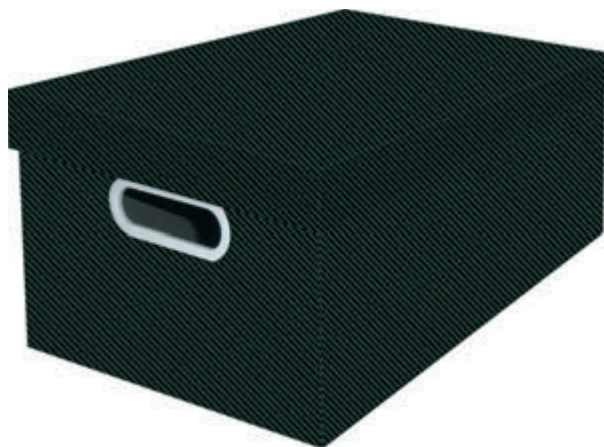

06 - Ref 21115
CB: 789845512166-0