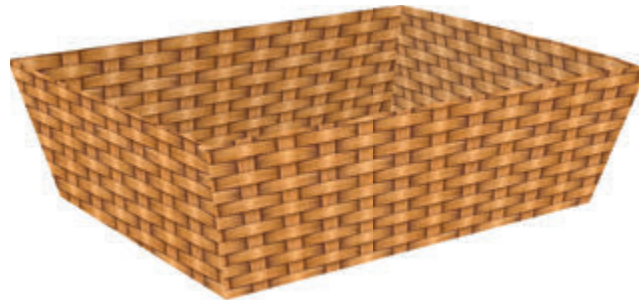

Cesta Vime

Tamanho GX

C:33 L:27 A:8

Ref 21277

CB: 789845512328-2