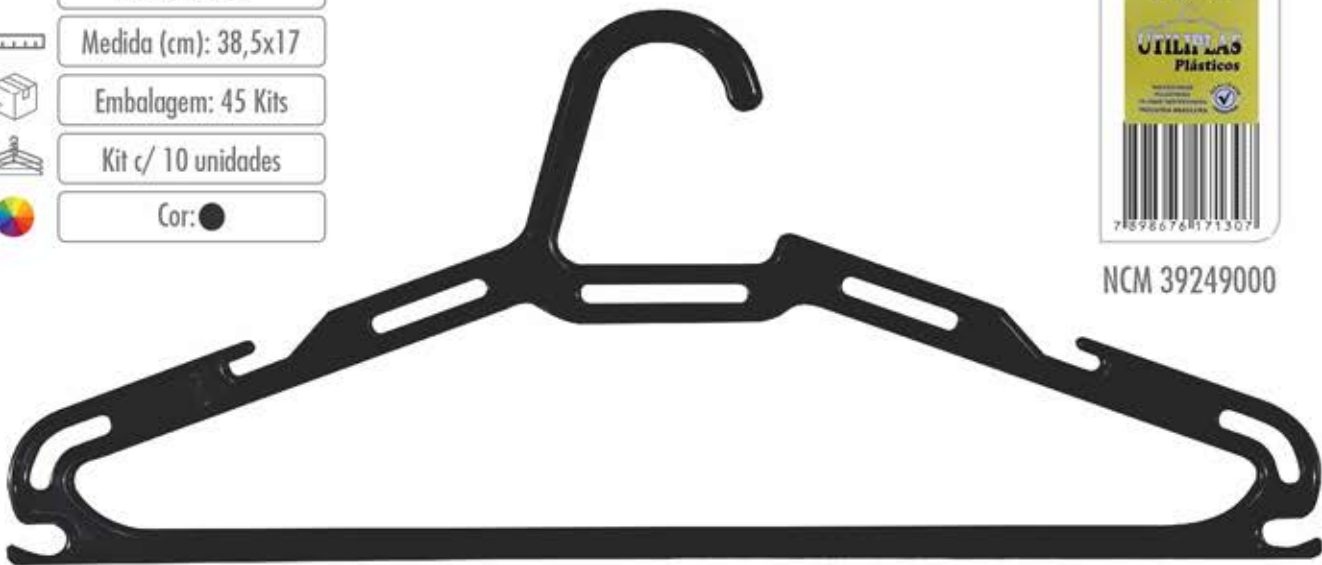

CABIDE SLIM PRETO

- REF. 1314
- Medida (cm): 38,5x17
- Embalagem: 84 Kits
- Kit c/ 05 unidades
- Cor: ●