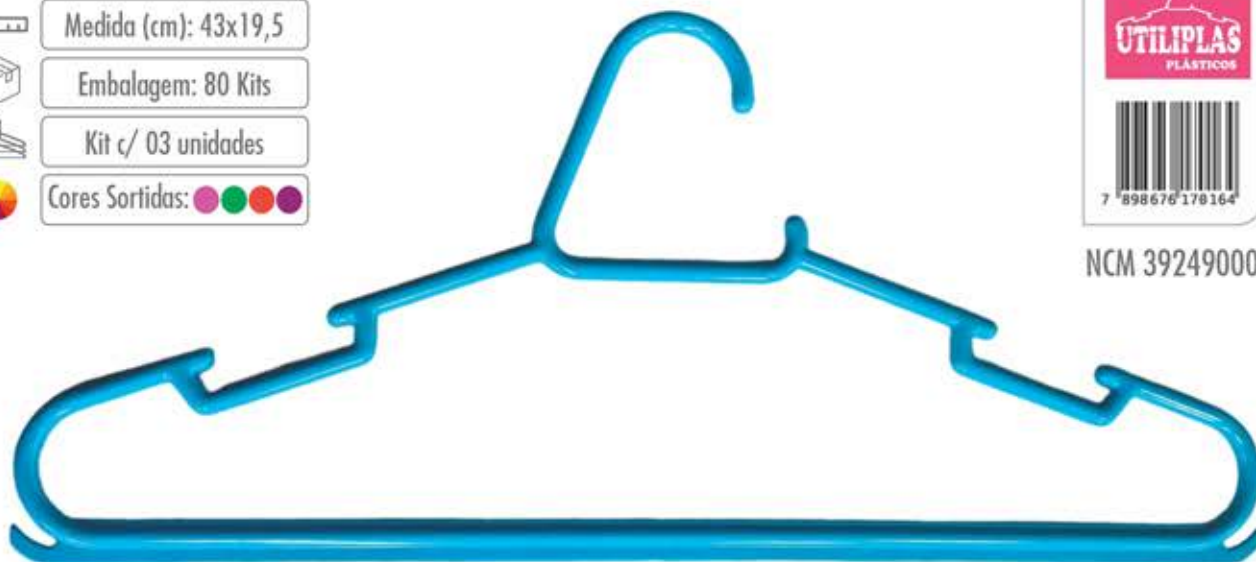

**UTILIPLAS**  
UTILIDADES PLÁSTICAS

**CABIDE GRANDE COLORIDO**

REF. 0164

Medida (cm): 43x19,5

Embalagem: 80 Kits

Kit c/ 03 unidades

Cores Sortidas: ● ● ● ● ●

NCM 39249000