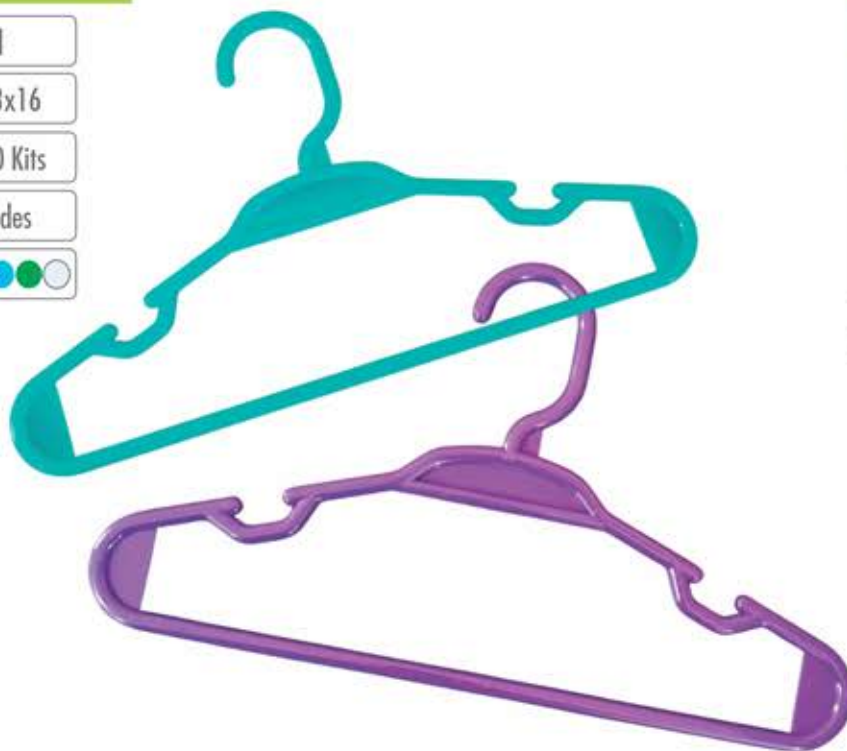

**REF. 0201**

Medida (cm): 28x16

Embalagem: 100 Kits

Kit c/ 03 unidades

Cores Sortidas: ● ● ● ● ●

NCM 39249000

**VARIEDADE  
& DURABILIDADE**

NCM 39249000