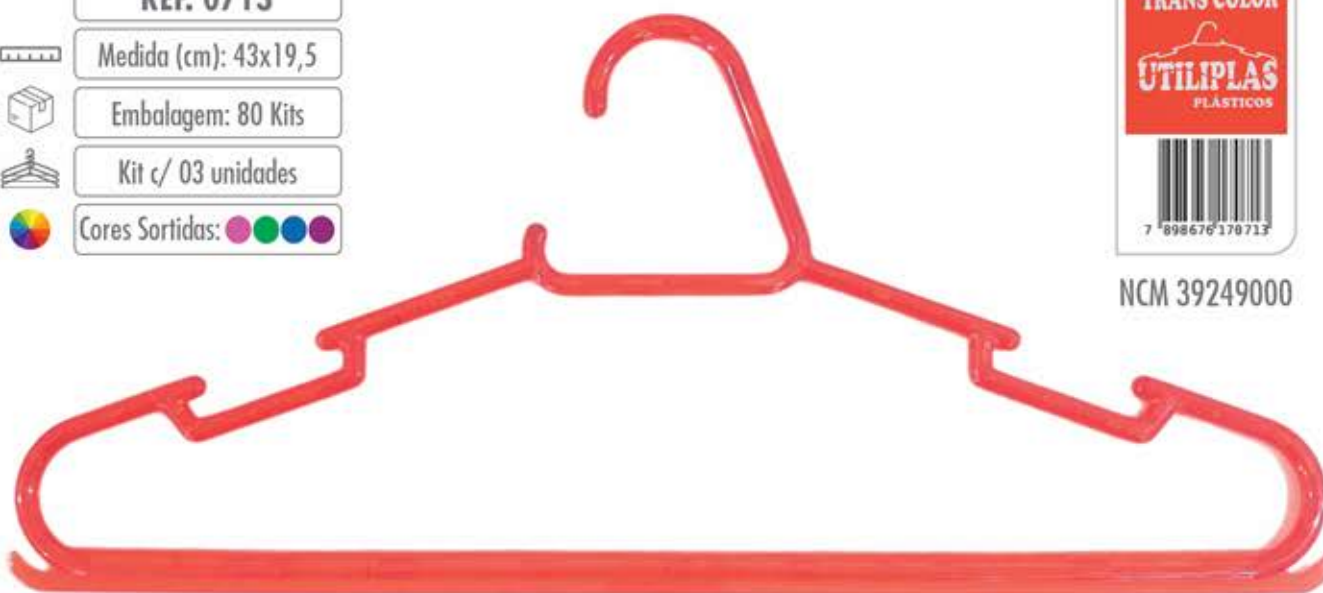

CABIDE GRANDE CRISTAL COLOR

REF. 0713

Medida (cm): 43x19,5

Embalagem: 80 Kits

Kit c/ 03 unidades

Cores Sortidas:

NCM 39249000