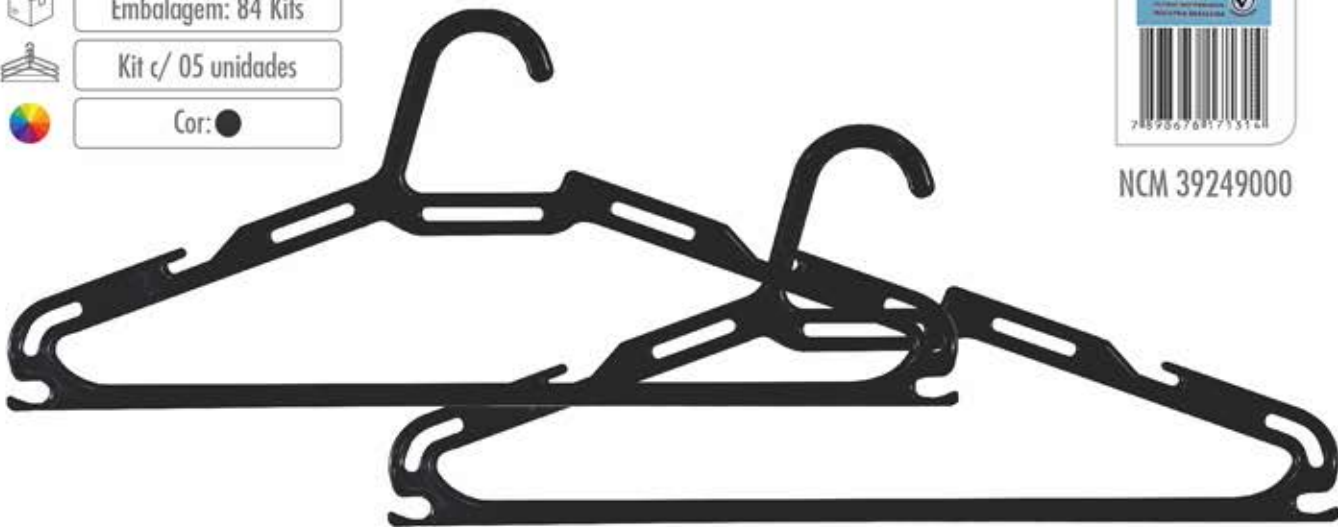

NCM 39249000

**CABIDE SLIM PRETO**

- REF. 1314
- Medida (cm): 38,5x17
- Embalagem: 84 Kits
- Kit c/ 05 unidades
- Cor: ●

NCM 39249000

**Atendemos todo território brasileiro**

**UTILIPLAS**  
UTILIDADES PLÁSTICAS