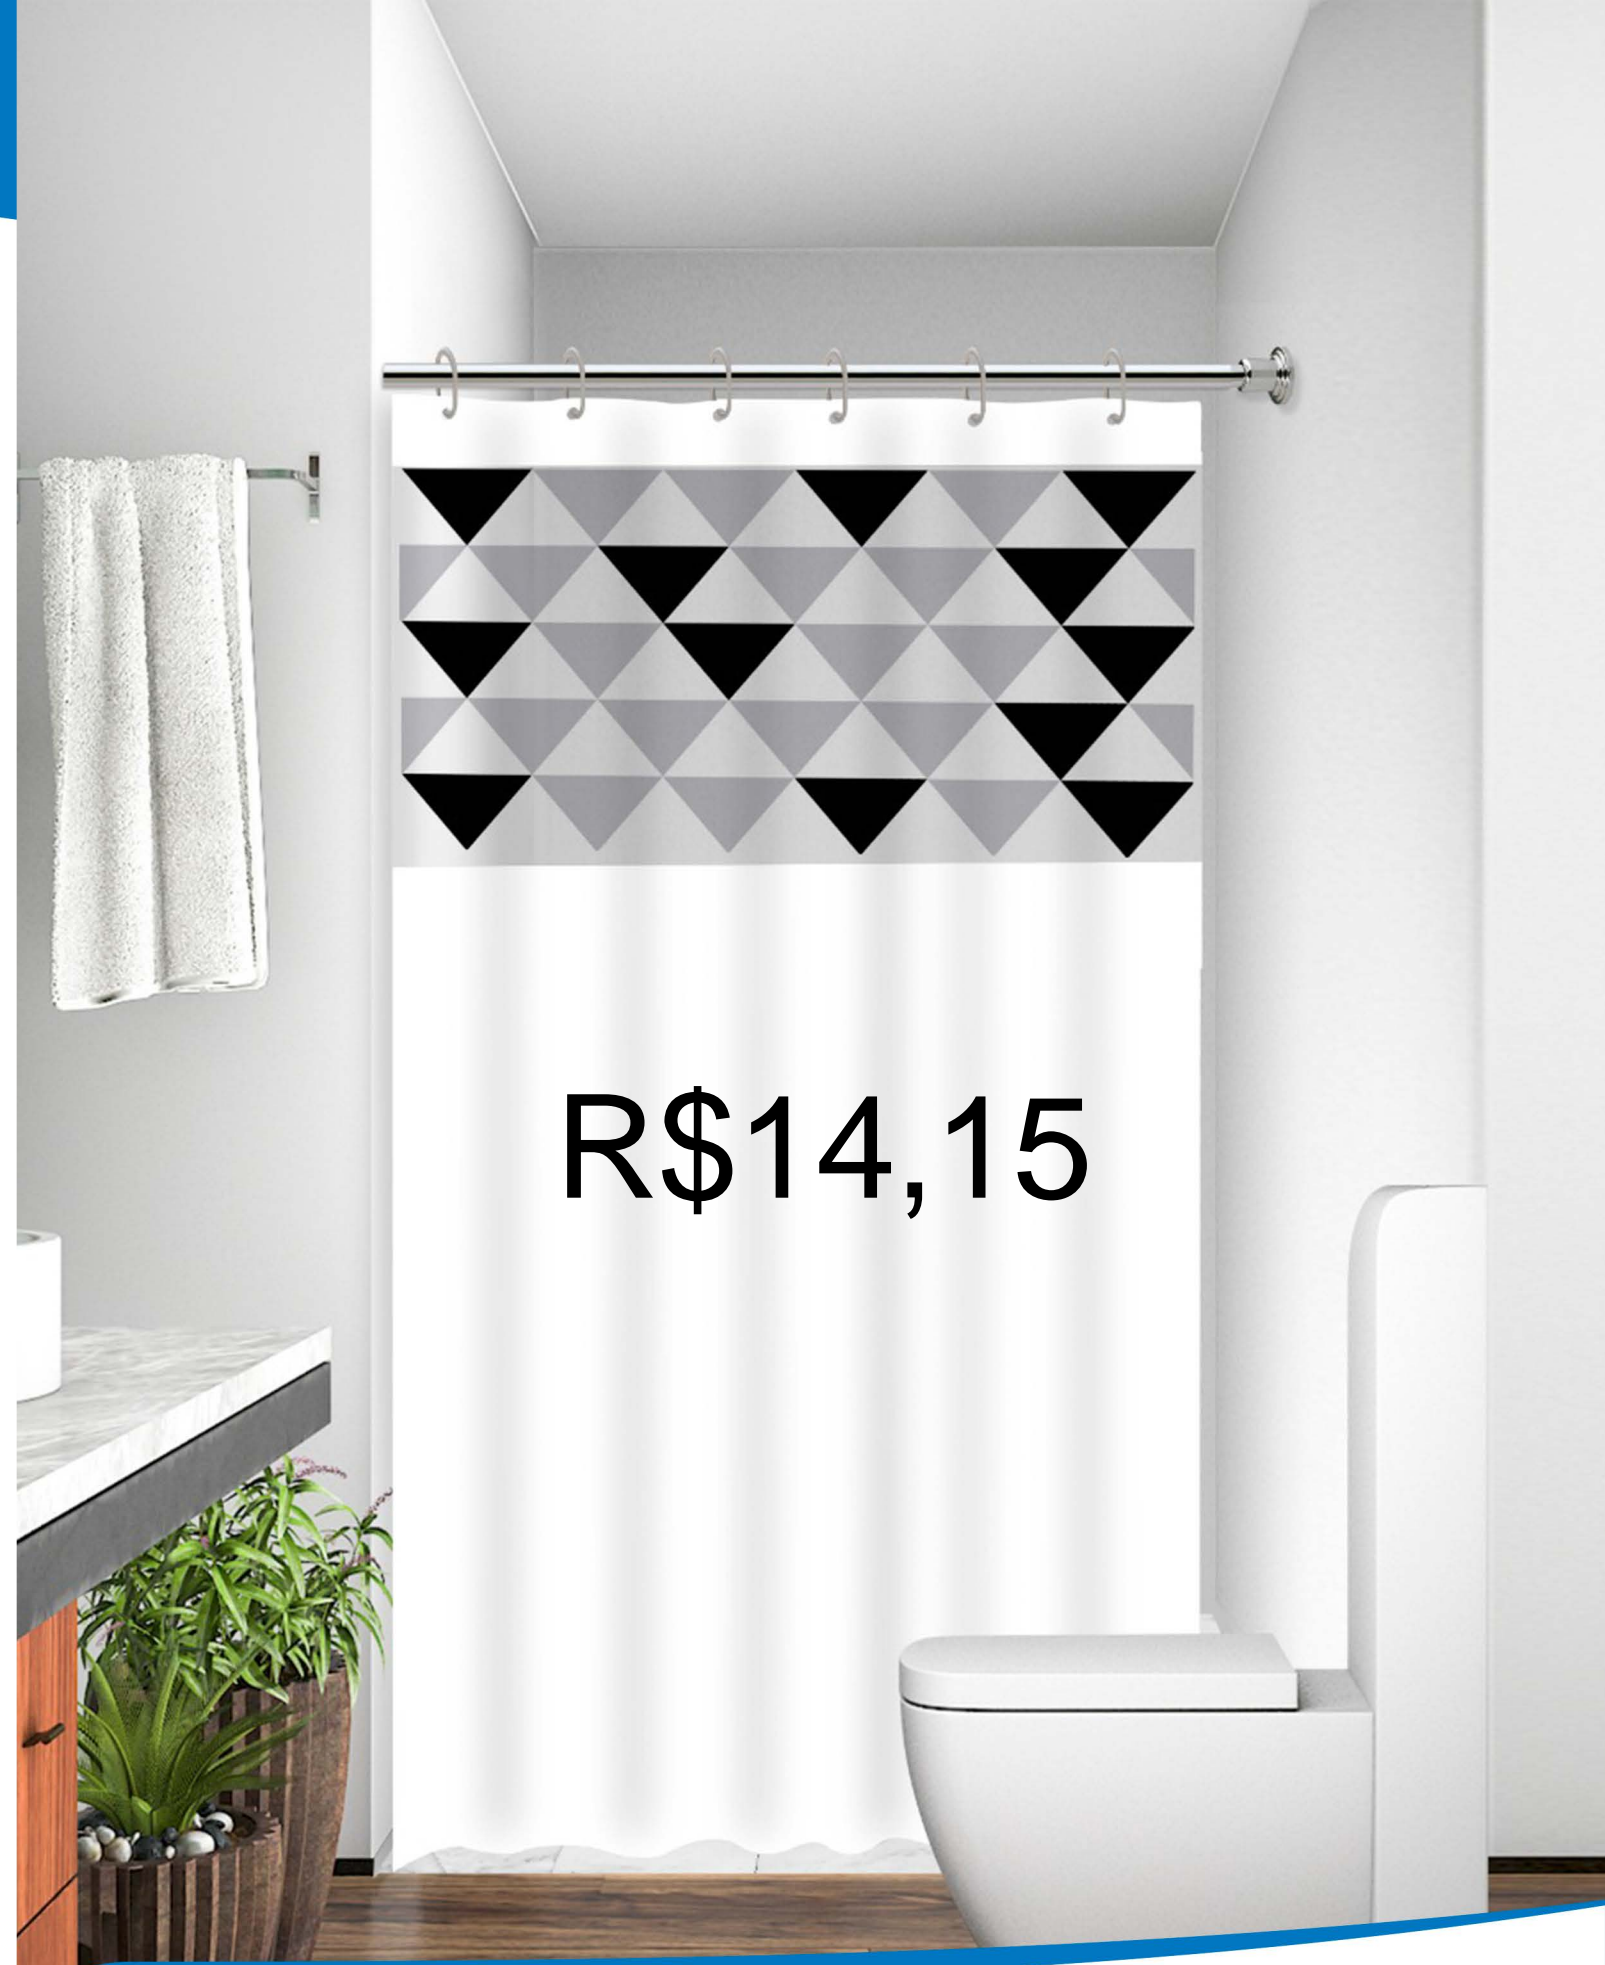

R$14,15

CORTINA DE BOX COM VISOR, COM SILK E COM GANCHOS