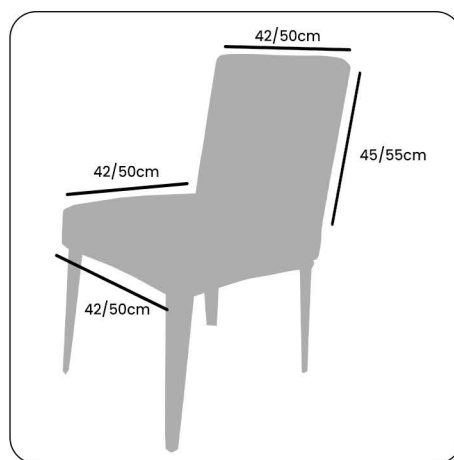

R$13,95

CAPA DE CADEIRA

Quantidade por caixas: 50
Composição: 91% Poliéster / 9% Elastano

Referência: 2355

Medidas Aproximadas:
Assento: Largura 42cm à 50cm
Profundidade: 42cm à 50cm
Encosto: Largura 42cm à 50cm
Altura: 45cm à 55cm