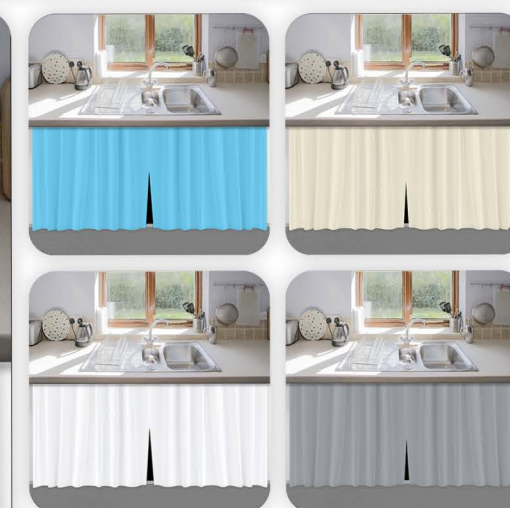

CORTINA DE PIA PVC

CORTINAS NAS SEGUINTE CORES
● ● ● ● ●

Composição: 100% PVC
Tamanho: 138 x 80cm
Referência: 0145
Quantidade por caixas: 25