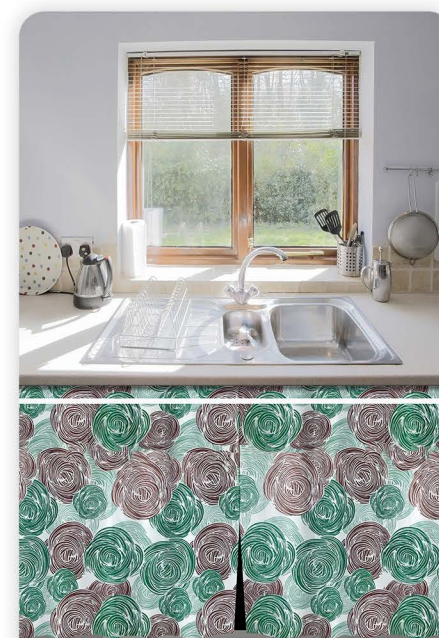

CORTINA DE PIA PE

Composição: 100% Polietileno
Tamanho: 138 x 80cm
Referência: 0005
Quantidade por caixas: 25

➤ PRODUTO COM VENDA SORTIDA