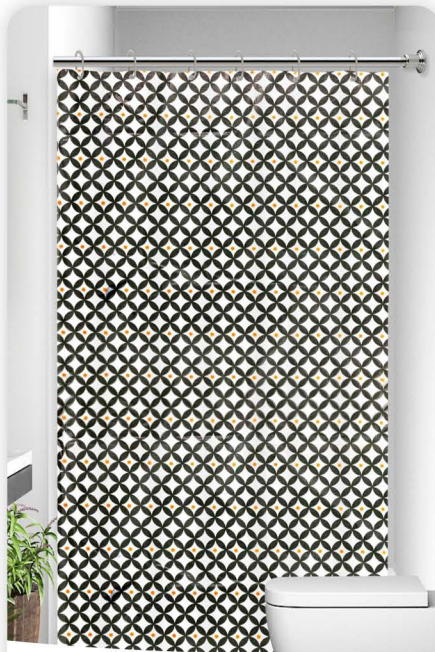

R$2,85

CORTINA DE BOX PE

Composição: 100% Polietileno
Tamanho: 138 x 180cm
Referência: 0001
Quantidade por caixas: 12

PRODUTO COM VENDA SORTIDA