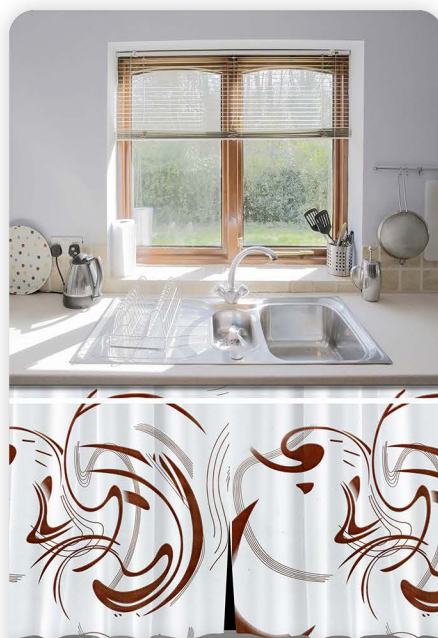

CORTINA DE PIA PE

Composição: 100% Polietileno
Tamanho: 138 x 80cm
Referência: 0005
Quantidade por caixas: 25

➤ PRODUTO COM VENDA SORTIDA