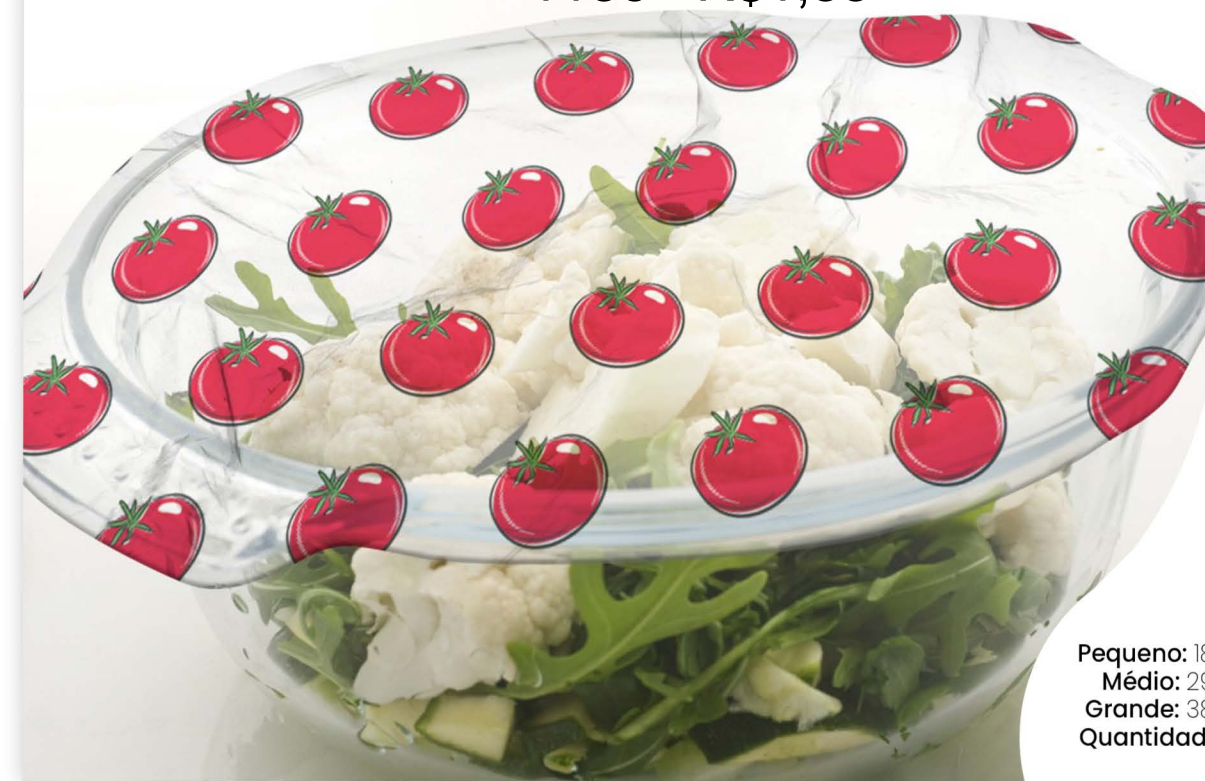

## PUXA SACO OXFORD R\$3,73

Composição: 100% Poliéster  
Tamanho: 19 x 42cm  
Referência: 1215

PRODUTO COM VENDA SORTIDA

Quantidade por caixas: 50

COBRE FÁCIL - P | M | G

1185 - R\$1,63

1186 - R\$1,88

P - Copo / Caneca / Pires  
M - Prato / Tigela  
G - Travessa