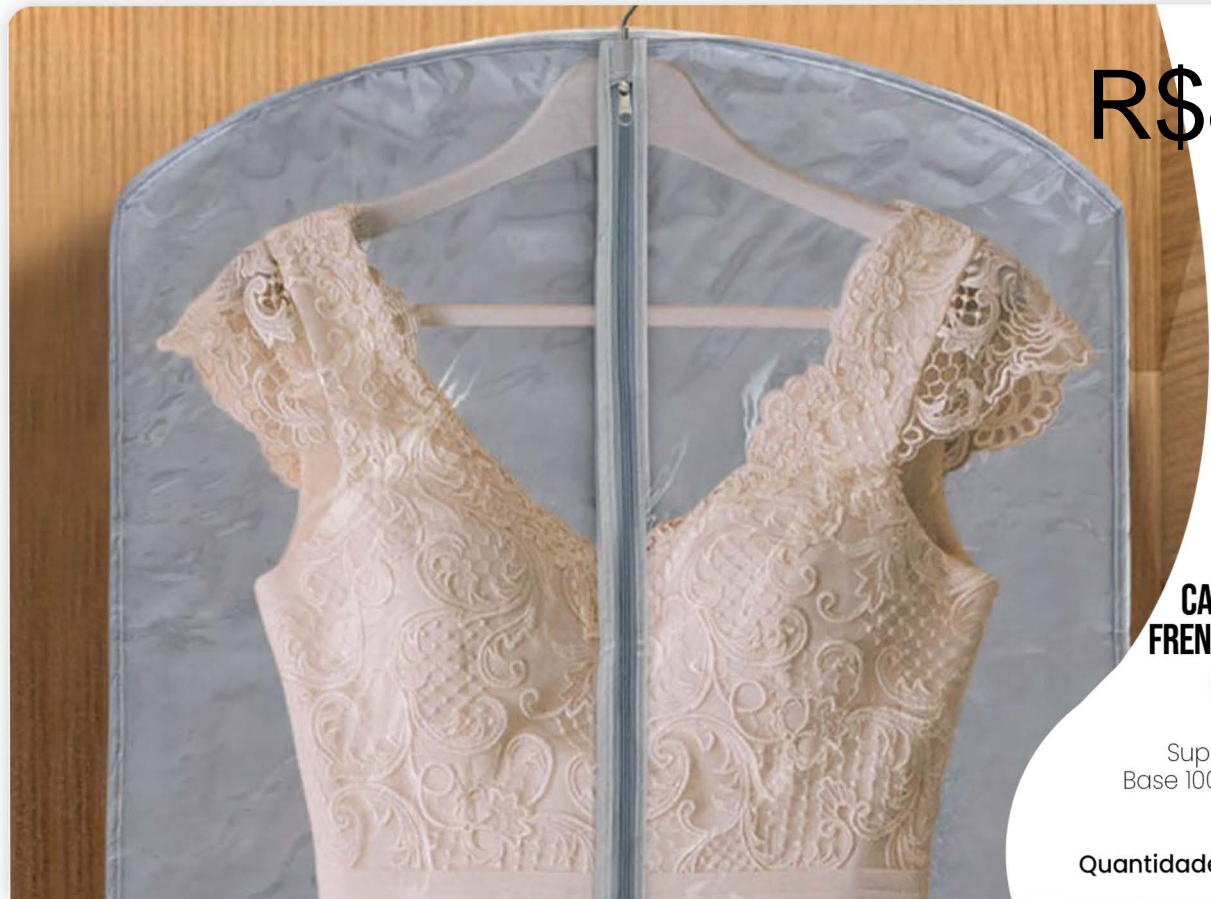

R$8,40

CAPA DE VESTIDO FRENTE EM CRISTAL

Referência: 2542

Composição:
Superfície 100% PVC
Base 100% Polipropileno
Tamanho:
58 X 118cm
Quantidade por caixas: 50