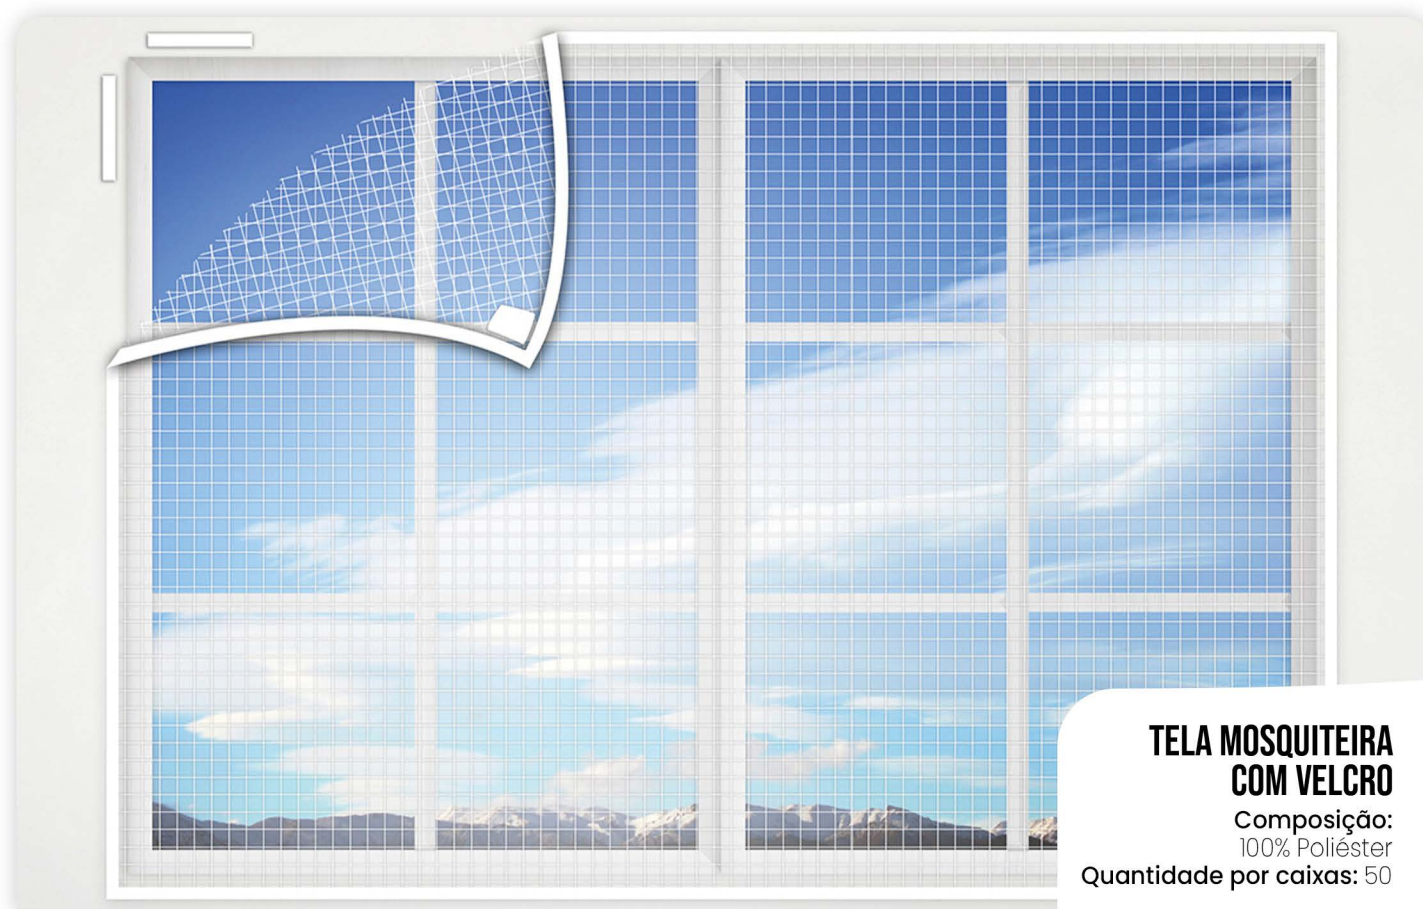

TELA MOSQUITEIRA COM VELCRO

TELA MOSQUITEIRA COM VELCRO
Composição:
100% Poliéster
Quantidade por caixas: 50